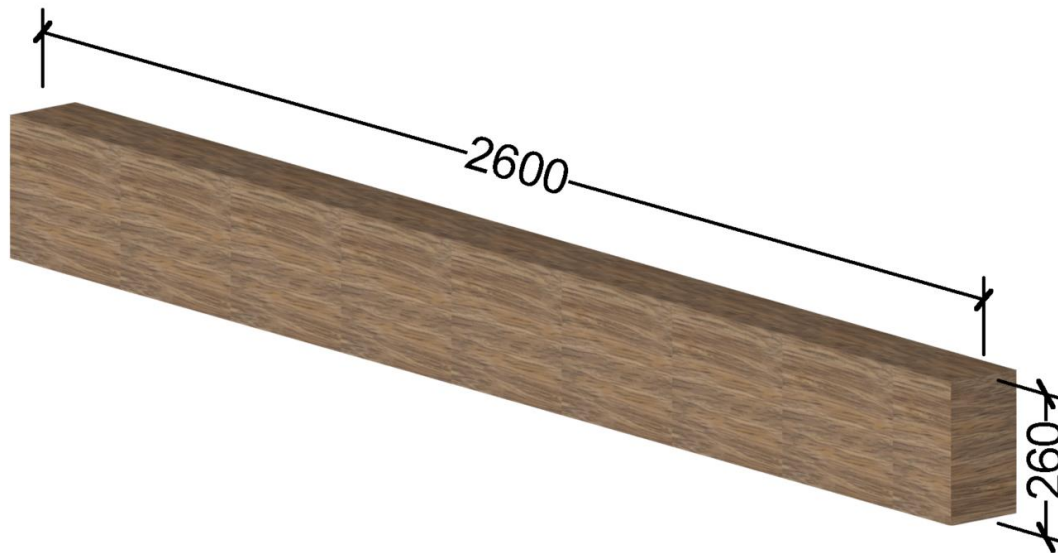

NO10803 11494
Egesveller 8x26x260 cm

3-14 år

Social leg

10 børn

Balancetræning

1 montør

Info

Balancebom
Mål kan tilpasses efter ønske

Reserve dele

For oplysninger omkring reserve dele kontakt Noles

Størrelse

8x26x260 cm

Sikkerhed

DS/EN 1176

Materiale

Massivt egetræ

Målgruppe

3-14 år

Vægt

80 kg.

Fundament

-

Faldhøjde

26 cm