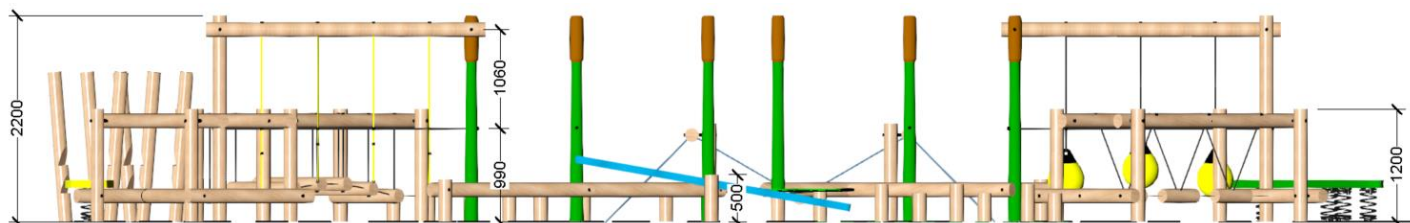

Stempel / signatur:

Dato: 29.08.2023

Rev: A

Format: A4

Emne:
Opstalt

Sign: CB

Godkendt: JH

Varenr: NO10804