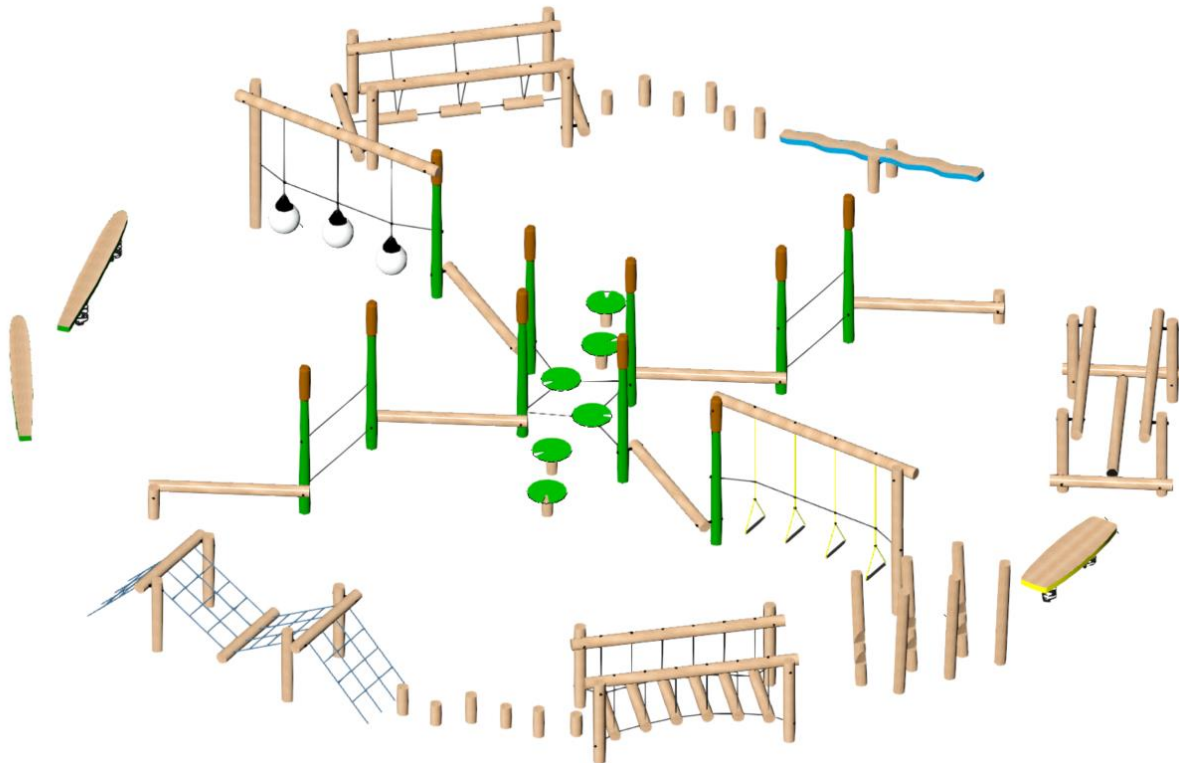

NO10804 11510

Møllehjulet

3-14 år

30 børn

Balancering

Fysisk

Social

< 200 cm

2 montører

Info

Mange forskellige legeredskaber, sat sammen til en stor legeplads.

Materiale

FSC-mærket Robinia
Taifun reb
Rustfrit stål

Fundering

Produktet funderes iht. krav fra DS/EN 1176

Reserve dele

Kontakt Noles for information om reservedele.

Målgruppe

5-14 år

Faldhøjde

200 cm

Pakkemål

450x210x150 cm

Vægt