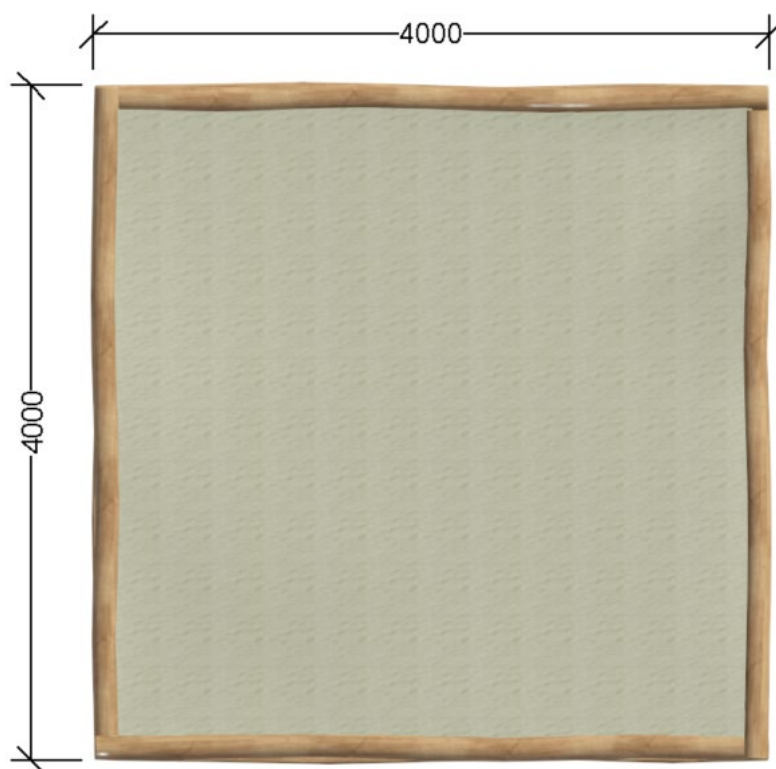

NO10400 RSA

Robinia sandkasse

1-14 år

20 børn

1 montør

Info

Sandkasse
Mål kan tilpasses efter ønske

Reserve dele

For oplysninger omkring reserve dele kontakt Noles

Størrelse

400x80x60 cm

Sikkerhed

DS/EN 1176

Materiale

FSC-mærket robinia kernetræ
Rustfri stål

Målgruppe