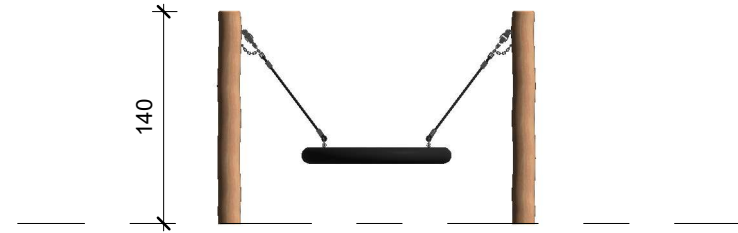

# Stolpegynge

NO10740

1:50

1:50

**INFO**  
Stolpegynge med en fuglerede (Ø100).

**STØRRELSE**  
(L x b x h)  
210 x 100 x 140 cm

**STØDOMRÅDE**  
7,2 m<sup>2</sup>

**MATERIALER**  
FSC-mærket robinia kernetræ,  
taifun tov, kædeled og rustfri stål.

**FALDHØJDE**  
< 100 cm

**SIKKERHED**  
Opfylder krav til DS/EN 1176.  
Godkendt af:  
TÜV og Nordisk Legepladsinstitut.

**noles**  
expect no less