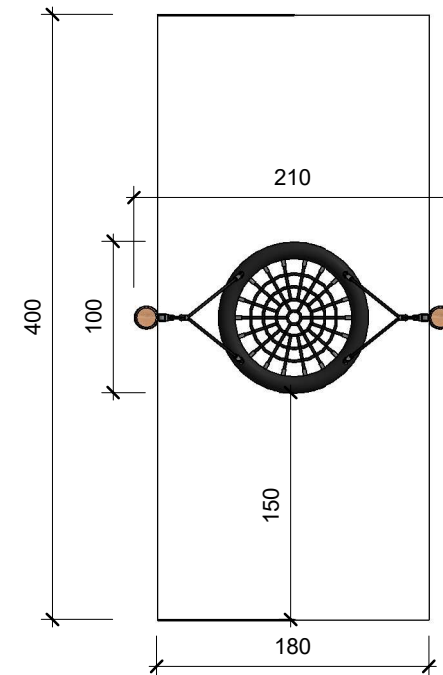

# Stolpegynge

NO10740

1:50

1:50

**INFO**  
Stolpegynge med en fuglerede (Ø100).

**STØRRELSE**  
(L x b x h)  
210 x 100 x 140 cm

**STØDOMRÅDE**  
7,2 m<sup>2</sup>

**MATERIALER**  
FSC-mærket robinia kernetræ,  
taifun tov, kædeled og rustfri stål.

**FALDHØJDE**  
< 100 cm

**SIKKERHED**  
Opfylder krav til DS/EN 1176.  
Godkendt af:  
TÜV og Nordisk Legepladsinstitut.

**noles**  
expect no less