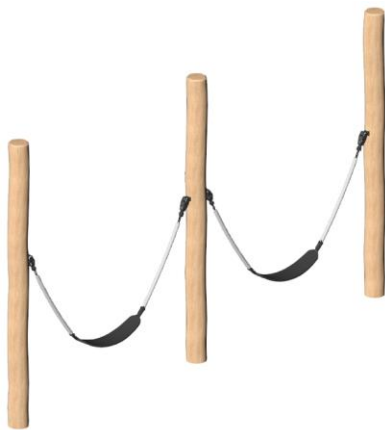

## Dobbelt stolpegynge

5 -14 år

2 barn

Til afslapning

Balancelæring

< 80 cm  
> EN 1176

1 montør

### Info

Stolpegynge i robinietræ med remgynge

### Størrelse

L: 300 B: 80 H: 50 cm