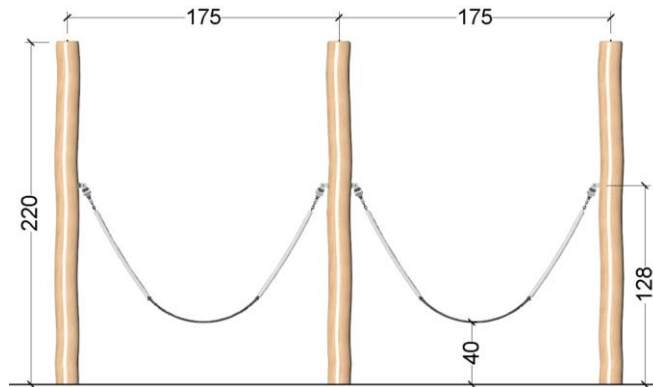

## Dobbelt stolpegynge

5 -14 år

2 barn

Til afslapning

Balancelæring

< 80 cm  
> EN 1176

1 montør

### Info

Stolpegynge i robinietræ med remgynge

### Størrelse

L: 300 B: 80 H: 50 cm

### Stødområde

315x385 cm