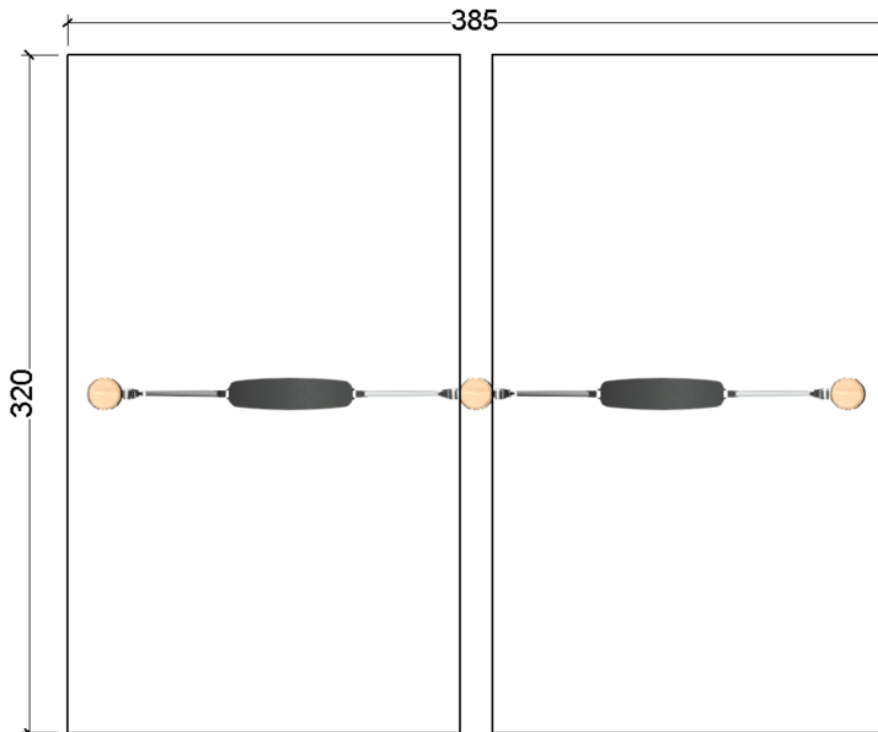

## Dobbelt stolpegynge

5 -14 år

2 barn

Til afslapning

Balancelæring

< 80 cm  
> EN 1176

1 montør

### Info

Stolpegynge i robinietræ med remgynge

### Størrelse

L: 300 B: 80 H: 50 cm

### Stødområde

315x385 cm