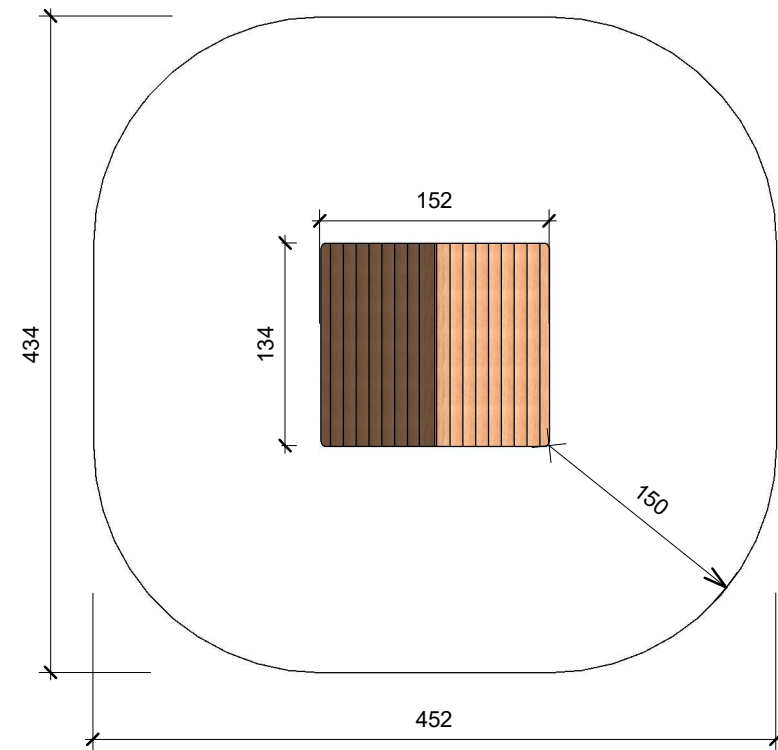

# Legehus

NO10300

1:50

1:50

## INFO

Legehus med stor åbning og vindue.  
Indrettet med bæk og bord

## STØRRELSE (L x b x h)

134 x 152 x 161 cm

## FALDHØJDE

< 60 cm