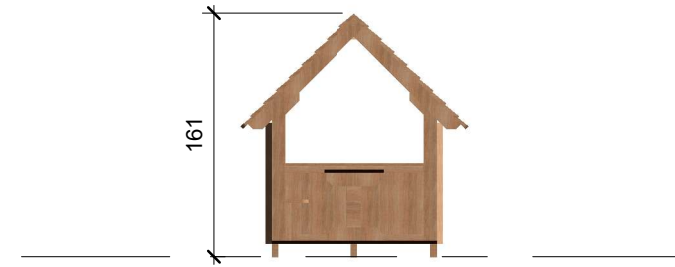

# Legehus

NO10300

1:50

1:50

## INFO

Legehus med stor åbning og vindue.  
Indrettet med bæk og bord

## STØRRELSE (L x b x h)

134 x 152 x 161 cm

## FALDHØJDE

< 60 cm