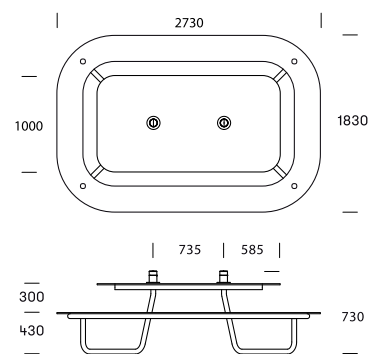

PLATEAU POINT SUN # 326

Tilføjer lys på PLATEAU Picnic bordplade, og skaber et stemningsfuld lys i de mørke timer.

Point Sun er solcelledrevet - uden kabler og anden installation. Tåler al slags vejr og er CO2-neutral.

Design: Holscher Design

TEKNISK DATA

Materiale + overflade

Base: Aluminium, primet og pulverlakeret i mat tekstur sølv RAL 9006, glans 10.

Lys enhed: Top i UV-stabiliseret polykarbonat (PC), bund i polyoxymethylen (POM).

Dimension

Ø80 x H120 mm, vægt: 1,0 kg

Lysenhed

Solcelle: Monokrystallinsk, 300mW. Batteri: NiMh, 3.6V/3.100mAh. LED: 4 x hvide, 3000K. Elektronik: Intelligent processorstyring for effektiv energilagring og optimering af lysniveau. RTC-ur.