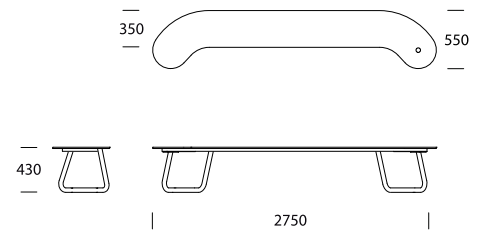

PLATEAU PLINT

193

Plateau plint fremstår som et meget stramt og nærmest grafisk møbel med stærke rødder i Skandinavisk designtradition. Produktets særlige form og størrelse giver mange siddepladser i en social formation og muliggør en siddegruppe i hver ende. Plads til 5-6 personer, favner alle aldre og mulighed for at montere 2 side-borde. Produktet er konstrueret i stærke materialer, som betyder at det ikke kræver vedligehold udover vand/sæbe.

Design: Holscher Design

TEKNISK DATA

Materiale

Sæde: 2.8m, robust, flerlags og indfarvet 12mm kompakt laminat i 6 farver. Meget UV- og vejrbestandigt og solid mekanisk kvalitet og holdbarhed.

Stel: varmgalvaniseret stål (Ø42mm) eller varmgalvaniseret stål + antracit struktur pulverlakeret. Nærmeste farvekode RAL 7024.

Disc: glasblæst rustfri stål.

Sidebord: Ø270mm højtrykslaminat som sæde/ryg og Ø42mm rør som stel.

Dimensioner

L2750 x B550 x H430mm.

Siddepladser: 5-6 personer.

Montage

4 x Ø14 mm huller i stel for påboltning. Det anbefales at fastgøre plinten til terræn for at sikre stabilitet.

Leveres delvist samlet: HPL og stålramme er formonteret, ben er ikke monteret.

Varianter

HPL + stel kan som variant leveres i andre farver.

Tilbehør

#196 sidebord: Ø270mm, 1 eller 2 sideborde, som også kan anvendes som armlæn, kan monteres i 4 forskellige positioner, 2 på hver side – dog max. 2 borde i alt. Bolte medfølger.