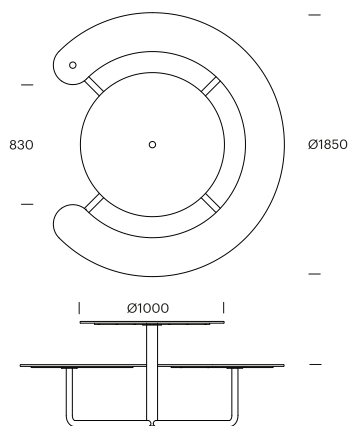

PLATEAU PICNIC ROUND # 203

Have fun! Plateau Picnic Round inviterer alle til socialt samvær og har plads til fire til seks personer. Plateau Picnic Round har et enkelt design, og har smarte funktionaliteter som nem adgang, plads til kørestol og mulighed for at placere en lyskilde, parasol eller lignende midt på bordet.

Design: Holscher Design

430

TEKNISK DATA

Materiale

Sæde/bordplade: Robust, flerlags og indfarvet 12mm kompaktlaminat (HPL) i 6 farver. Meget UV- og vejrbestandigt og solid mekanisk kvalitet og holdbarhed.

Stel: varmgalvaniseret stål eller varmgalvaniseret stål + antracit struktur pulverlakeret. Nærmeste farvekode RAL 7024.

Dimensioner

Ø1850 mm; H730 mm, siddehøjde 430mm.

Siddepladser: 4-6 personer.

830mm åbning for let adgang, rullestol, klapvogn eller ekstra stol

Montage + fastgørelse

Leveres delvist monteret: HPL og stålrammer er formonteret, ben + ståldiscs er ikke monteret.

4 x Ø14 mm huller i ben for påboltning.

Vedligeholdelse

Vedligeholdelsesfri og rengøringsvenlig. Nem fjernelse af graffiti.