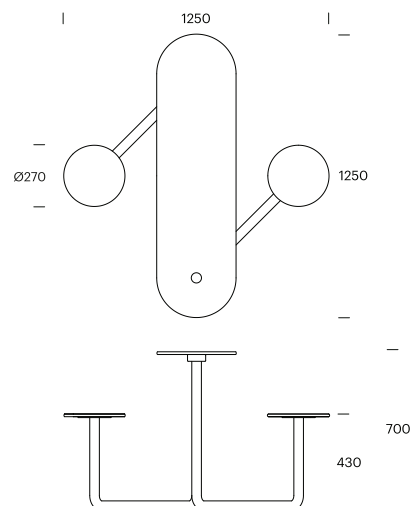

PLATEAU PICNIC DUO

206

Leder du efter et enkelt design, der passer til to personer? Plateau Picnic Duo er det intime medlem af Plateau-familien. Det er fleksibelt i brug som et uformelt arbejdssted eller simpelthen et hyggeligt mødested for to. Plateau Picnic Duo er slank og udformet med et cool gennemgående stålrør, der fuldender designet i en spændende, men enkel form.

Design: Holscher Design

TEKNISK DATA

Materiale

Sæde/bordplade: Robust, flerlags og indfarvet 12mm kompaktlaminat (HPL) i 6 farver. Meget UV- og vejrbestandigt og solid mekanisk kvalitet og holdbarhed.

Stel: varmgalvaniseret stål eller varmgalvaniseret stål + antracit struktur pulverlakeret. Nærmeste farvekode RAL 7024.

Disc: glasblæst rustfri stål. Kan leveres med kundespecificeret navn/logo eller andet.

Dimensioner

1250 x 1250; H 700; Siddehøjde 430 (mm)

Siddepladser: 2 personer.

Montage + montage

Leveres delvist monteret: kompaktlaminat og stålrammer er formonteret, ben + ståldiscs er ikke monteret.