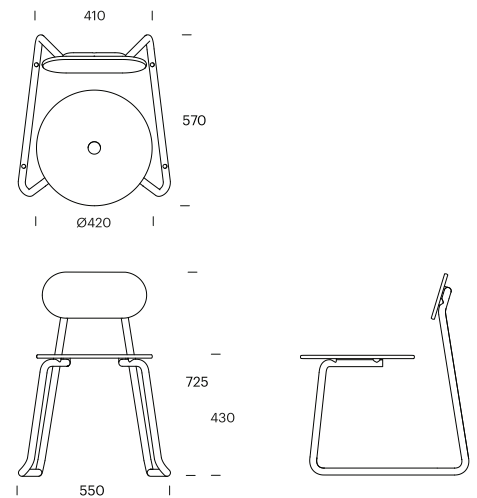

PLATEAU CITY CHAIR

202

Oplev fleksibilitet med Plateau City Chair! Designet til at give plads til én person og ideel til at oprette uendelige formationer, der inviterer flere mennesker til at socialisere sammen på flere måder. Skab et hyggeligt rum til to, sæt stolene sammen i en lige række, en bue eller slange, der passer til dit rum, og tilpas med logo/mærkenavn.

Design: Holscher Design