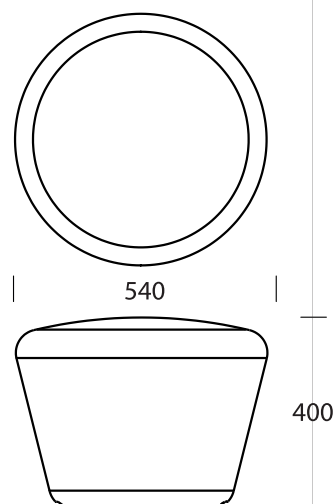

FAKTA

LOOP UP # 198

Funktionel sidde- og hoppepullert til de grønne områder, legepladsen og skolegården. Anvend i grupper, evt. med forskellig afstand, opnås et positiv og dynamisk miljø – eller sammen med andre produkter i Loop-familien som lille puff.

Design: AART Designers