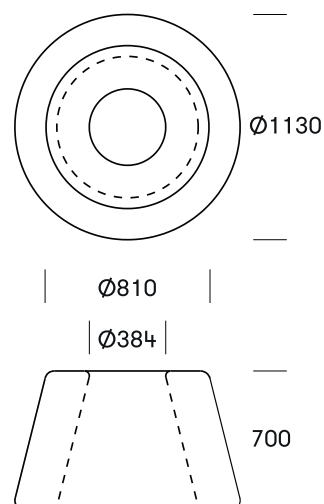

FAKTA

LOOP CONE RYGLÆN # 169

Loop Cone er et multi-element med mange anvendelsesmuligheder. Placeret midt i en Loop fungerer den som ryglæn og plantekumme. Eller placeres fritstående som op- eller nedadvendt plantekumme.

Design: AART Designers