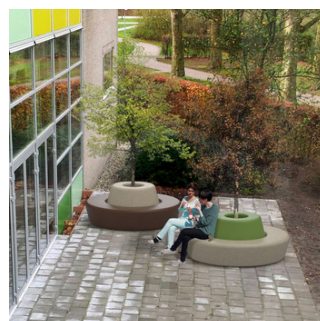

FAKTA

LOOP CONE RYGLÆN # 169

Loop Cone er et multi-element med mange anvendelsesmuligheder. Placeret midt i en Loop fungerer den som ryglæn og plantekumme. Eller placeres fritstående som op- eller nedadvendt plantekumme.

Design: AART Designers