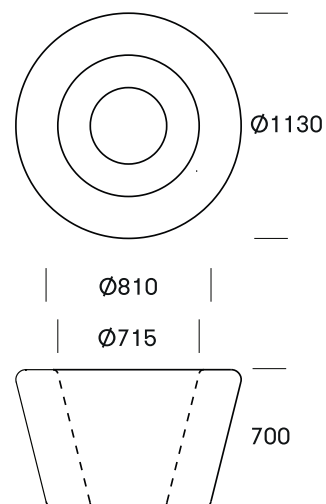

LOOOP CONE PLANTER

169

En XL planter, som med sin koniske form og skønne farver, skaber stemning til rummet både ud og inde. Placeret på torvet, i skolen, atriumgården, byrummet eller indkøbscentret etableres et indbydende grønt og farverigt miljø.

Design: AART Designers