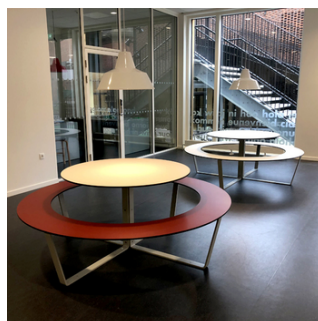

FAKTA

VEGA PICNIC

179

Runde bord-bænkesæt fremmer fællesskaber, fordi man altid kan klemme en ekstra ind ved siden af – og man kan se hinanden og er sammen.

VEGA Picnic er designmæssigt meget enkelt og stringent, og samtidig et robust møbel, som tåler livet på skoler og det urbane rum.

Bordplade og siddeflader er højtrykslaminat og stel i varmgalvaniseret stål. Med dette materialevalg opnås et vedligeholdelsesfrit møbel.

Til skoler, legepladser, grønne rum. I to størrelser til inden- og udendørs.

Design: Vega landskab

TEKNISK DATA

Materiale

Sæde/bordplade: robust, flerlags og indfarvet 12mm højtrykslaminat (HPL) i flere farver. Meget UV- og vejrbestandigt og solid mekanisk kvalitet og holdbarhed.