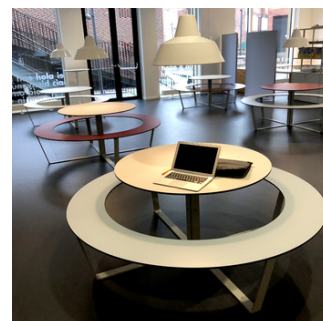

FAKTA

VEGA PICNIC

179

Runde bord-bænkesæt fremmer fællesskaber, fordi man altid kan klemme en ekstra ind ved siden af – og man kan se hinanden og er sammen.

VEGA Picnic er designmæssigt meget enkelt og stringent, og samtidig et robust møbel, som tåler livet på skoler og det urbane rum.

Bordplade og siddeflader er højtrykslaminat og stel i varmgalvaniseret stål. Med dette materialevalg opnås et vedligeholdelsesfrit møbel.

Til skoler, legepladser, grønne rum. I to størrelser til inden- og udendørs.

Design: Vega landskab

TEKNISK DATA

Materiale

Sæde/bordplade: robust, flerlags og indfarvet 12mm højtrykslaminat (HPL) i flere farver. Meget UV- og vejrbestandigt og solid mekanisk kvalitet og holdbarhed.