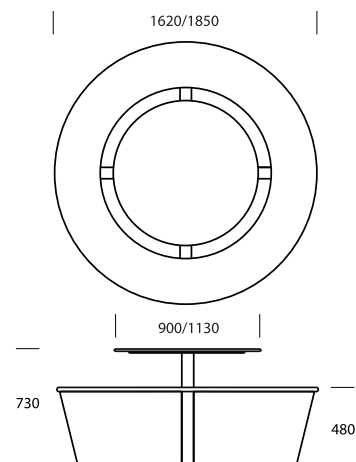

FAKTA

VEGA PICNIC

179

Runde bord-bænkesæt fremmer fællesskaber, fordi man altid kan klemme en ekstra ind ved siden af – og man kan se hinanden og er sammen.

VEGA Picnic er designmæssigt meget enkelt og stringent, og samtidig et robust møbel, som tåler livet på skoler og det urbane rum.

Bordplade og siddeflader er højtrykslaminat og stel i varmgalvaniseret stål. Med dette materialevalg opnås et vedligeholdelsesfrit møbel.

Til skoler, legepladser, grønne rum. I to størrelser til inden- og udendørs.

Design: Vega landskab