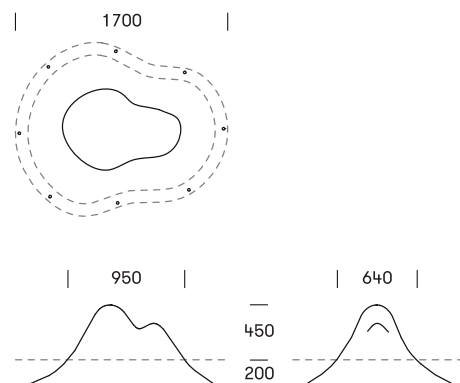

ROCK # 134

Flyd ud, læn dig tilbage eller leg på dette sjove element, som kan associeres med et spøgelse, et isbjerg, en kamel eller en sammensmeltning af en lænestol, et sæde, et ryglæn og et kreativt legeredskab.

Med sine bløde former skaber The Rock indbydende og karakteristiske miljøer i parker, ved strandområder, på legepladser og i urbane områder.

Design: TXB DESIGN

TEKNISK DATA

Materiale

Støbt i 4mm glasfiberforstærket polyester.
UV-stabil (bleges minimalt af solen), vedligeholdelsesfri, og robust
overfor slid og vind- og vejrforhold.

Dimensioner

L1700 x B1400 x H650mm.
1-2 siddepladser.

Montage

The Rock kan fastgøres på tre måder:
Nedgraves i 200mm dybde, nedstøbes i betonfundament eller skrues til
underlaget (8 x M5 skruer). Huller i produktet er ikke forboret

Vedligeholdelse

Rengøres efter behov med vand og sæbe.

Varenummer

134 0150 The Rock, hvid / 20kg

Standard farver (nærmeste RAL)

Hvid: RAL 9010