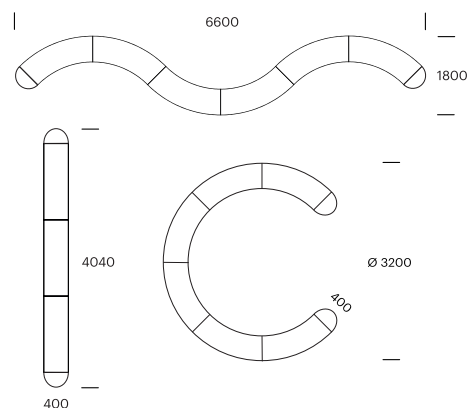

FAKTA

MERLIN # 210

Ukompliseret, enkelt og alsidigt er de tre hovedtræk, der karakteriserer Merlin. Moduler består af lige og buede HPL plader, som er monteret på v-formede stålben. Små, runde borde monteret på stålben, kan vælges til. De modulære elementer kan arrangeres i mange forskellige former: cirkulære omkring et træ, snoede gennem en skolegård eller som en lige linje. Da Merlin er produceret af højtrykslaminat, er det vedligeholdelsesfrit og rengøringsvenligt, hvilket øger funktionaliteten ved brug i udendørsområder og andre urbane miljøer.

Design: Miramondo

TEKNISK DATA

Materiale

Robust, flerlags og indfarvet 11mm højtrykslaminat i 19 farver. Meget UV- og vejrbestandigt og solid mekanisk kvalitet og holdbarhed.
Stel: varmgalvaniseret stål, pulverlakeret med struktur, stålgrå pulverlak. Nærmeste farvekode RAL 7024.

Dimensioner

Lige modul: Længde 1180mm, bredde 400mm
Bue modul: R1600mm x 45grader, bredde 400mm
Endemodul: 250mm, bredde 400mm
Ben: højde 460mm
Ben m.bord: højde 760mm

Kombinationer, eksempler

Merlin I lang bæk (3xlige, 2xender, 4xben), længde 4040mm, bredde 400mm
Merlin II rund bæk m.åbning (6xbuer, 2xender, 7xben): Ø3200mm
Merlin III, S-bæk (6xbuer, 2xender, 7xben) længde 6600mm, bredde 1800mm

Varenumre

210 01 Merlin bue modul
210 02 Merlin lige modul
210 03 Merlin ende modul
210 04 Merlin ben modul
210 05 Merlin ben m.bord modul
210 Merlin I lang bæk
210 Merlin II rund bæk m.åbning
210 Merlin III, S-bæk