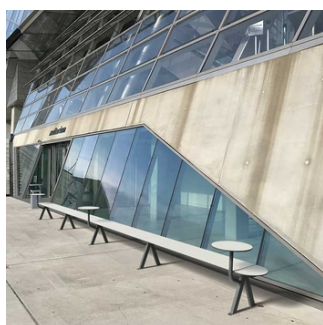

FAKTA

MERLIN # 210

Ukompliseret, enkelt og alsidigt er de tre hovedtræk, der karakteriserer Merlin. Moduler består af lige og buede HPL plader, som er monteret på v-formede stålben. Små, runde borde monteret på stålben, kan vælges til. De modulære elementer kan arrangeres i mange forskellige former: cirkulære omkring et træ, snoede gennem en skolegård eller som en lige linje. Da Merlin er produceret af højtrykslaminat, er det vedligeholdelsesfrit og rengøringsvenligt, hvilket øger funktionaliteten ved brug i udendørsområder og andre urbane miljøer.

Design: Miramondo

TEKNISK DATA

Materiale

Robust, flerlags og indfarvet 11mm højtrykslaminat i 19 farver. Meget UV- og vejrbestandigt og solid mekanisk kvalitet og holdbarhed.
Stel: varmgalvaniseret stål, pulverlakeret med struktur, stålgrå pulverlak. Nærmeste farvekode RAL 7024.

Dimensioner

Lige modul: Længde 1180mm, bredde 400mm
Bue modul: R1600mm x 45grader, bredde 400mm
Endemodul: 250mm, bredde 400mm
Ben: højde 460mm
Ben m.bord: højde 760mm

Kombinationer, eksempler

Merlin I lang bæk (3xlige, 2xender, 4xben), længde 4040mm, bredde 400mm
Merlin II rund bæk m.åbning (6xbuer, 2xender, 7xben): Ø3200mm
Merlin III, S-bæk (6xbuer, 2xender, 7xben) længde 6600mm, bredde 1800mm