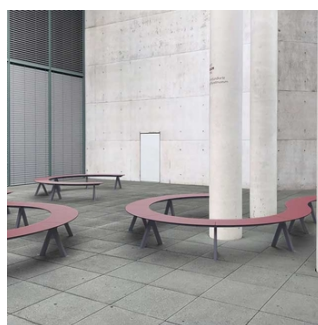

FAKTA

MERLIN # 210

Ukompliseret, enkelt og alsidigt er de tre hovedtræk, der karakteriserer Merlin. Moduler består af lige og buede HPL plader, som er monteret på v-formede stålben. Små, runde borde monteret på stålben, kan vælges til. De modulære elementer kan arrangeres i mange forskellige former: cirkulære omkring et træ, snoede gennem en skolegård eller som en lige linje. Da Merlin er produceret af højtrykslaminat, er det vedligeholdelsesfrit og rengøringsvenligt, hvilket øger funktionaliteten ved brug i udendørsområder og andre urbane miljøer.

Design: Miramondo

TEKNISK DATA

Materiale

Robust, flerlags og indfarvet 11mm højtrykslaminat i 19 farver. Meget UV- og vejrbestandigt og solid mekanisk kvalitet og holdbarhed.
Stel: varmgalvaniseret stål, pulverlakeret med struktur, stålgrå pulverlak. Nærmeste farvekode RAL 7024.

Dimensioner

Lige modul: Længde 1180mm, bredde 400mm
Bue modul: R1600mm x 45grader, bredde 400mm
Endemodul: 250mm, bredde 400mm
Ben: højde 460mm
Ben m.bord: højde 760mm

Kombinationer, eksempler

Merlin I lang bæk (3xlige, 2xender, 4xben), længde 4040mm, bredde 400mm
Merlin II rund bæk m.åbning (6xbuer, 2xender, 7xben): Ø3200mm
Merlin III, S-bæk (6xbuer, 2xender, 7xben) længde 6600mm, bredde 1800mm