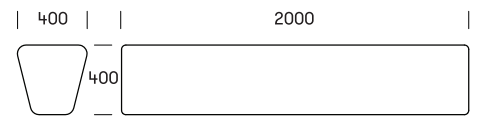

FAKTA

LOOP LINE # 140

LOOP Line er skabt til at fungere selvstændigt såvel som i større kombinationer. Sammen med Loop arc skaber den former som en trekant, slangeformer eller en anden skræddersyet løsning. Med LOOP Corner dannes firkanter der kan bruges som boldbane, højbed eller sandkasse, hvor der samtidig skabes siddepladser.

Dimensioner

L2000 x H400mm.

Volume: 240 liter.

Kombinationer

LOOP Line kan kombineres med #137 LOOP Arc, og danne en trekant eller en slangeform. Med LOOP Corner #171 kan der dannes firkantede former.

Tilbehør