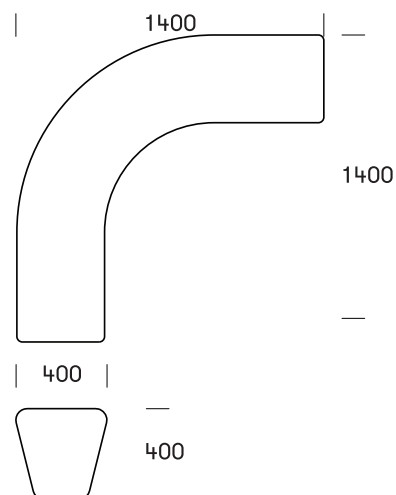

FAKTA

LOOP CORNER

171

Loop Corner er det nye byggemodul til Loop familien. Et 90 graders modul, som i kombination med Loop Line danner en indhegning af en boldspilbane eller sandkasse, hvor der samtidig skabes siddepladser.

Loop Corner kan også designes og anvendes som bænk i mange forskellige former. Med 4 moduler dannes eks. en kvadrat, mens Loop Arc med sine 3 moduler danner en cirkel.

Design: AART Designers

TEKNISK DATA

Dimensioner

Et modul: L1400xB1400mmxH400mm, bredde (tværsnit): 400mm. Volume: 250 liter. 3-4 personer kan sidde indvendigt / 4-5 personer udvendigt.

Kombinationer

Loop Corner kan sammensættes til et kantet "O" (4 moduler), et kantet "C" (2 moduler) eller et kantet "S" (2 moduler). Kan med fordel kombineres med #140 Loop Line og evt. med #137 Loop Arc.