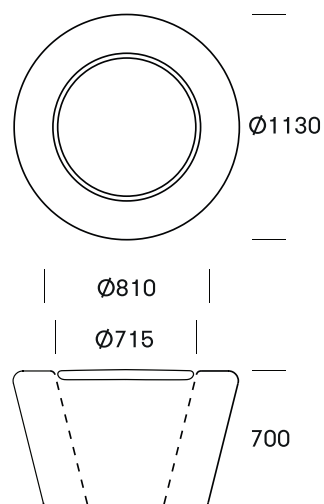

FAKTA

LOOP CONE BORD # 169

Loop Cone Bord kan kombineres med forskellige siddeelementer, og giver mulighed for mange opstillinger designet efter eget ønske. Kombinerer man Cone med Loop Arc, skabes eksempel en bølge med indskudte borde. Anvendes HopOp siddepullert, skabes en rund siddegruppe.

Design: AART Designers