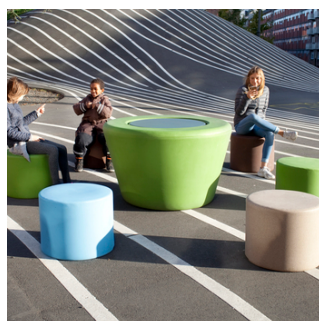

FAKTA

LOOP CONE BORD # 169

Loop Cone Bord kan kombineres med forskellige siddeelementer, og giver mulighed for mange opstillinger designet efter eget ønske. Kombinerer man Cone med Loop Arc, skabes eksempel en bølge med indskudte borde. Anvendes HopOp siddepullert, skabes en rund siddegruppe.

Design: AART Designers