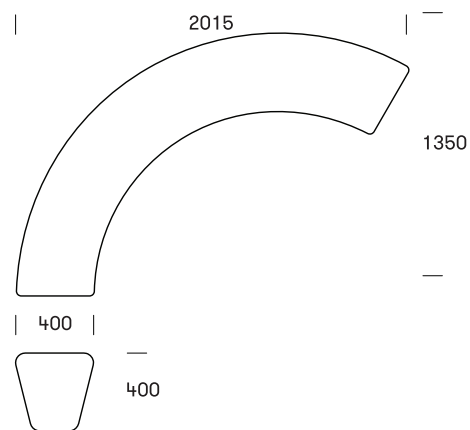

FAKTA

LOOP ARC # 137

Loop Arc fra out-sider er et sidde- og samværs møbel, der udfordrer normerne indenfor sin klasse og møbler. I al sin enkelthed står Loop Arc simpel og stram. I kombinationer med flere Loop Arc møbler, eller andre medlemmer af Loop familien såsom Loop Corner og Loop Line, folder mulighederne sig ud for møblering af udendørs byrum i parker, skoler og diverse grønne områder.

Ubesværet snor Loop Arc sig om træer, torve og legepladser eller som sandkasse i forskellige forme, som åbner op for en ny verden af muligheder for design/indretning af udendørs områder.

Læs mere om Loop Arc og hele Loop familien her på siden og lær mere om hvordan Loop Arc kan kombineres med flere af byrumsmøblerne fra out-sider.

Design: AART Designers

info
45
www