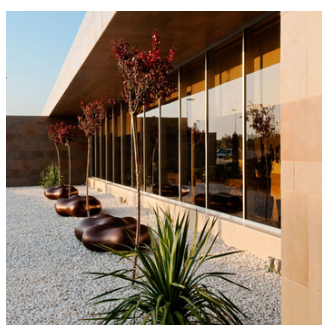

FAKTA

LAVA # 173

LAVA indbyder til et uformelt ophold, hvile eller kreativ udfoldelse på, i eller omkring. Det organiske sidde møbel kan integreres i byrummet, parker, skoler, institutioner eller virksomhedsdomiciler.

Med sit indbydende formsprog har LAVA en dragende effekt på både voksne og børn. 5-7 siddepladser.

Design: Karim Rashid

TEKNISK DATA

Materiale

Rotationsstøbt polyethylen, gennemfarvet. Støbt som eet stort emne. UV-bestandigt og robust overfor påvirkninger som slitage samt vejrlig. Materialet er egnet til granulering og recycling.