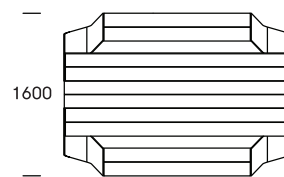

FAKTA

LANGBORDET # 148

Det traditionelle langbord og bord-bænkesæt i en nyfortolket form. Et sidde, spise og kommunikations-bord, inspireret af de lange rækker af borde og bænke brugt ved de traditionelle høstfester og ølfestivaler. Nem adgang via 4 indgange med 4-6-8-10 pladser.

Design: Extremis

TEKNISK DATA

Materiale

Stel/ben: Varmgalvaniseret stål eller varmgalvaniseret + lakeret hvid.
Bordplade og sæder: Iroko træ eller Hellwood træ

Dimensioner

Bænken leveres i 2 længder: 2400 mm (6 pers.) og 3000mm (8 pers.)

Montage

Sættes direkte på terræn. Beslag til påboltning bestilles separat.

Varianter

Kan også leveres i 1800mm (4 pers.) og 3600mm (10 pers.).
Stel/ben kan også leveres i jordfarvet og rød.

Vedligeholdelse