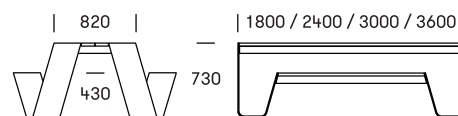

FAKTA

LANGBORDET # 148

Det traditionelle langbord og bord-bænkesæt i en nyfortolket form. Et sidde, spise og kommunikations-bord, inspireret af de lange rækker af borde og bænke brugt ved de traditionelle høstfester og ølfestivaler. Nem adgang via 4 indgange med 4-6-8-10 pladser.

Design: Extremis

TEKNISK DATA

Materiale

Stel/ben: Varmgalvaniseret stål eller varmgalvaniseret + lakeret hvid.
Bordplade og sæder: Iroko træ eller Hellwood træ

Dimensioner

Bænken leveres i 2 længder: 2400 mm (6 pers.) og 3000mm (8 pers.)