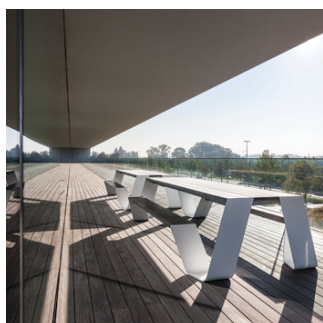

FAKTA

LANGBORDET # 148

Det traditionelle langbord og bord-bænkesæt i en nyfortolket form. Et sidde, spise og kommunikations-bord, inspireret af de lange rækker af borde og bænke brugt ved de traditionelle høstfester og ølfestivaler. Nem adgang via 4 indgange med 4-6-8-10 pladser.

Design: Extremis