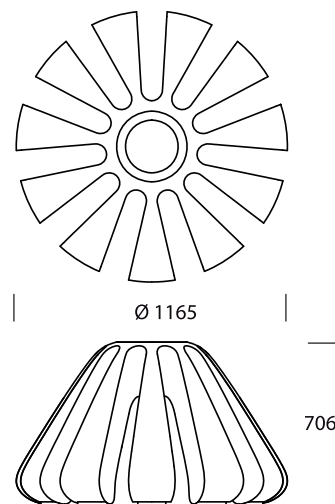

FAKTA

JELLO SUN

314

Et byrumselement, der er svært at sætte i bås. Et skulpturelt mix mellem en robust pullert, et solcelle-lysmodule, en hvileplads, et samlingssted og en cykelparkering til 11 cykler.

Gratis lys, ingen kabler - og uafhængigt af el-nettet.

Indirekte stemningslys strømmer gennem slidserne og former et stjernemønster på terrænet. Brug i cykelparkeringsområder, som blikfang, eller som afgrænsende element for at regulere eller hastighedsnedsætte trafik.

Design: NATION + KSA DESIGN