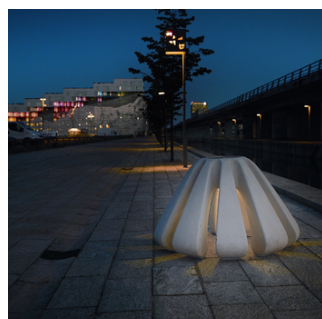

FAKTA

JELLO SUN

314

Et byrumselement, der er svært at sætte i bås. Et skulpturelt mix mellem en robust pullert, et solcelle-lysmodule, en hvileplads, et samlingssted og en cykelparkering til 11 cykler.

Gratis lys, ingen kabler - og uafhængigt af el-nettet.

Indirekte stemningslys strømmer gennem slidserne og former et stjernemønster på terrænet. Brug i cykelparkeringsområder, som blikfang, eller som afgrænsende element for at regulere eller hastighedsnedsætte trafik.

Design: NATION + KSA DESIGN