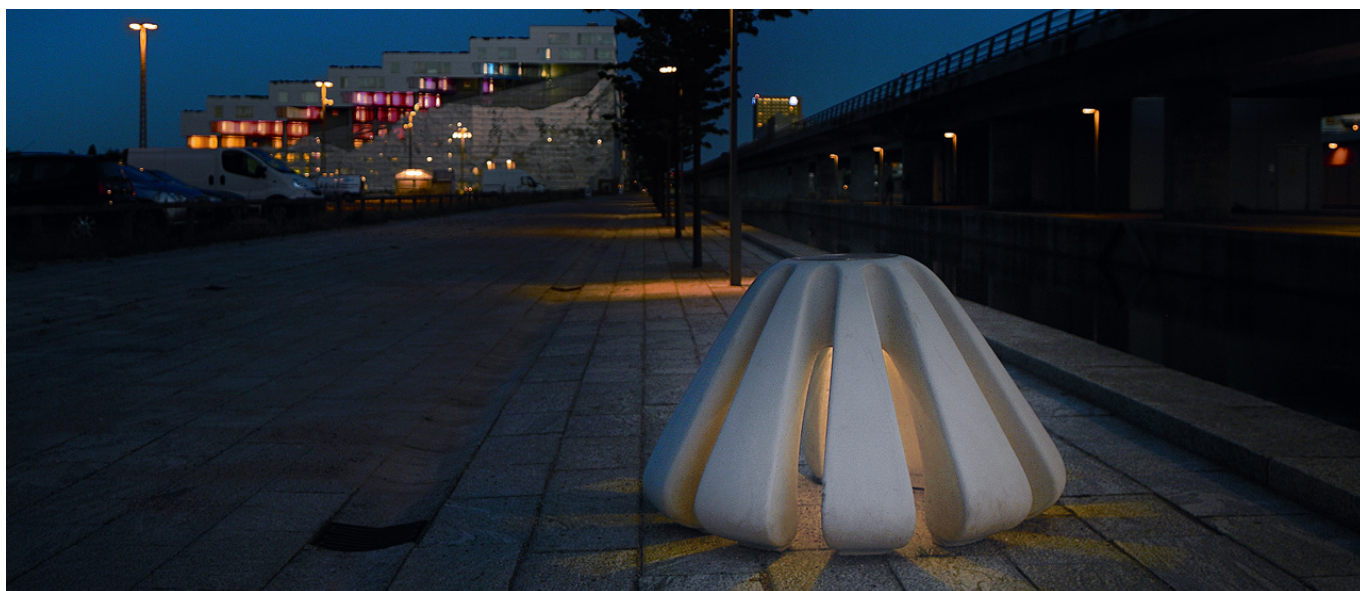

FAKTA

JELLO SUN

314

Et byrumselement, der er svært at sætte i bås. Et skulpturelt mix mellem en robust pullert, et solcelle-lysmodule, en hvileplads, et samlingssted og en cykelparkering til 11 cykler.

Gratis lys, ingen kabler - og uafhængigt af el-nettet.

Indirekte stemningslys strømmer gennem slidserne og former et stjernemønster på terrænet. Brug i cykelparkeringsområder, som blikfang, eller som afgrænsende element for at regulere eller hastighedsnedsætte trafik.

Design: NATION + KSA DESIGN

TEKNISK DATA

Materiale + overflade

Støbt, hvid, grå eller antracit vådbeton. Robust overfor påvirkninger som slitage samt vejrlig.

Beton er et dynamisk materiale, og der kan med tiden forekomme mindre kosmetiske svindrevner. I betonen er indstøbt en kraftig rustfri stålarmering, der styrker benene.

Lede og atmosfærellys.

Topmonteret solcelle, indirekte atmosfærellys, nedadrettet. Lyset strømmer gennem sliderne og former et stjernemønster på terrænet. Lyset lagres, via en solcelle, i et batteri i dagtimerne. Ved skumringstid tænder Jello Sun (ved hjælp af et forprogrammeret ur) og vil lyse hele aftenen og natten, i en styrke tilpasset den opsamlede lysmængde - og vil slukke igen ved daggry.