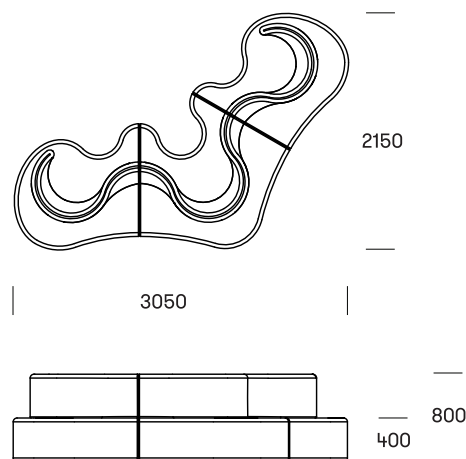

CLOVERLEAF # 186

Cloverleaf er tænkt som et kløver, sammensat af moduler, der tilsammen bugter og folder sig ud. Langs midten brydes sædet af en ryg, der slanger sig hen over sædet, og som ud over at give den nødvendige rygstøtte også skærmer fra dem, som sidder på den anden side. Optræder som en smuk skulptur i rummet både med og uden mennesker - bla. til firmadomiciler, torvepladser, terrasser, foyer mm.

Cloverleaf er retningsløs, har ingen for- og bagside. Udnytter pladsen optimalt, idet man sidder på begge sider, og dermed indbyder til mange siddepladser. Består af 4 moduler: et venstre endemodul, et højre endemodul, et vinklet midtermodul samt et lige midtermodul, så der kan designes mange bænke.

Design: Verner Panton