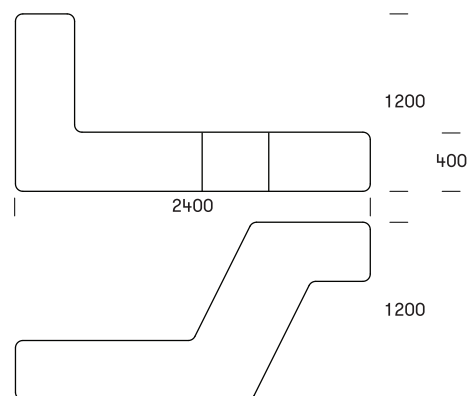

BOA # 139

Nyfortolkning af den traditionelle bord-bænk i funky stil. Funktionelt og skulpturelt møbel, hvor alle aldre kan sidde, ligge og stå - inde og ude.

Boa kan placeres i to forskellige grundopstillinger (vendes 90 grader) og anvendes typisk flere sammen, så der dannes et rum i rummet.

Design: BSAA Arkitekter