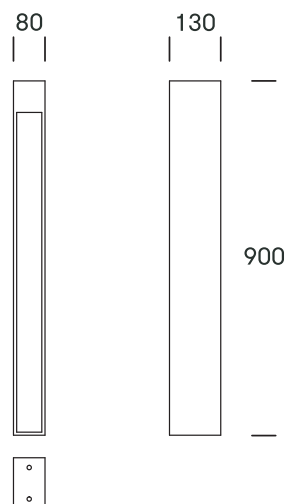

FAKTA

BIKE # 315

En robust og slank cykelpullert, til 1-2 cykler

Cyklen kan placeres og låses, enten i slidsen eller lænet op ad Bike Sun.

Design: Julie Kierkegaard

TEKNISK DATA

Materiale + overflade

8 mm. stålplade, varmgalvaniseret og pulverlakeret i antracit, mat tekstur (glans 10) eller i cortenstål.

Dimensioner

H900 x B130 x D80mm.

Cykelfunktion

Cyklen kan placeres og låses enten i slidsen eller lænet op ad Bike Sun.

Fastgørelse

Påboltning via de 2 x Ø11mm undersænkede huller i bunden, eller nedstøbt ved hjælp af jordanker (bestilles separat).