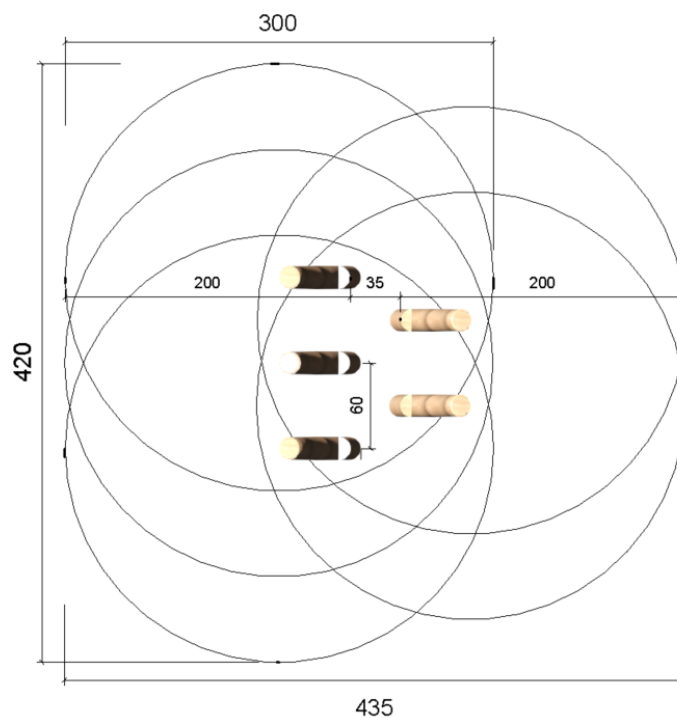

NO10039 BZST

Robinie Skrå balancestylder med trin

noles
expect no less

5-14 år

4 børn

Social

Balancetræning

< 40 cm
> EN 1176

1 montør

Info
Skrå balancestylte

Reserve dele
For oplysninger omkring reserve dele kontakt Noles

Størrelse
L: 300 B: 80 H: 50 cm

Sikkerhed
DS/EN 1176
TUV Godkendt

Materiale
FSC-mærket Robinie kernetræ

Målgruppe
5-14 år

Vægt
50 kg.

Fundament
Produktet funderes ift. krav fra DS/EN 1176
0,2 m³

Faldhøjde
40 cm

Stødområde
435 x 420 cm