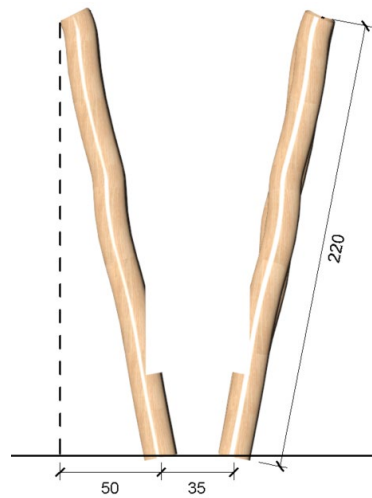

NO10039 BZST

Robinie Skrå balancestylder med trin

noles
expect no less

5-14 år

4 børn

Social

Balancetræning

< 40 cm
> EN 1176

1 montør

Info
Skrå balancestylte

Reserve dele
For oplysninger omkring reserve dele kontakt Noles

Størrelse
L: 300 B: 80 H: 50 cm

Sikkerhed
DS/EN 1176
TUV Godkendt

Materiale
FSC-mærket Robinie kernetræ

Målgruppe
5-14 år

Vægt
50 kg.

Fundament
Produktet funderes ift. krav fra DS/EN 1176
0,2 m³

Faldhøjde
40 cm

Stødområde
435 x 420 cm