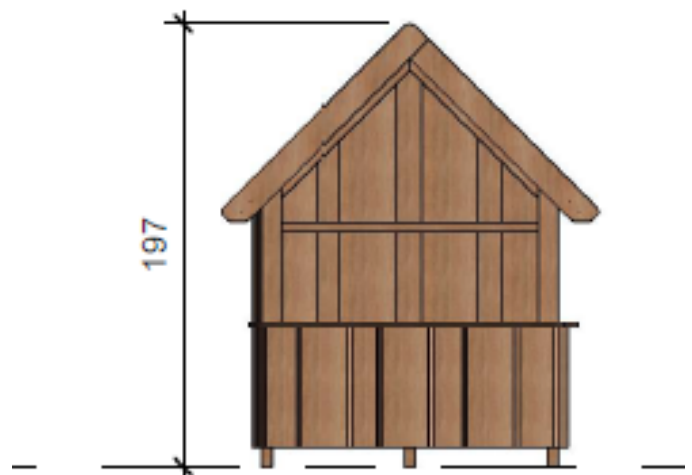

NO10301

Legehuse med veranda

2-10 år

5 børn

Social leg

2 montører

Info

Robinie Legehus med bord og bænke

Reserve dele

For oplysninger omkring reservedele kontakt Noles

Størrelse

199 x 168 x 197 cm

Sikkerhed

DS/EN 1176
TUV Godkendt

Materiale

FSC-mærket robinie kernetræ
Olieret lærk

Målgruppe

2-10 år

Vægt

140 kg.

Fundament

-

Faldhøjde

60 cm.

Area

25 m²