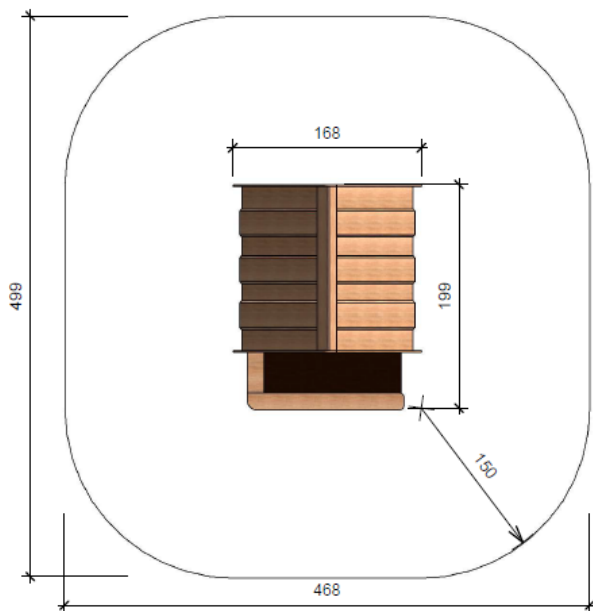

NO10301

Legehuse med veranda

2-10 år

5 børn

Social leg

2 montører

Info

Robinie Legehus med bord og bænke

Reserve dele

For oplysninger omkring reservedele kontakt Noles

Størrelse

199 x 168 x 197 cm

Sikkerhed

DS/EN 1176
TUV Godkendt

Materiale

FSC-mærket robinie kernetræ
Olieret lærk

Målgruppe

2-10 år

Vægt

140 kg.

Fundament

-

Faldhøjde

60 cm.

Area

25 m²