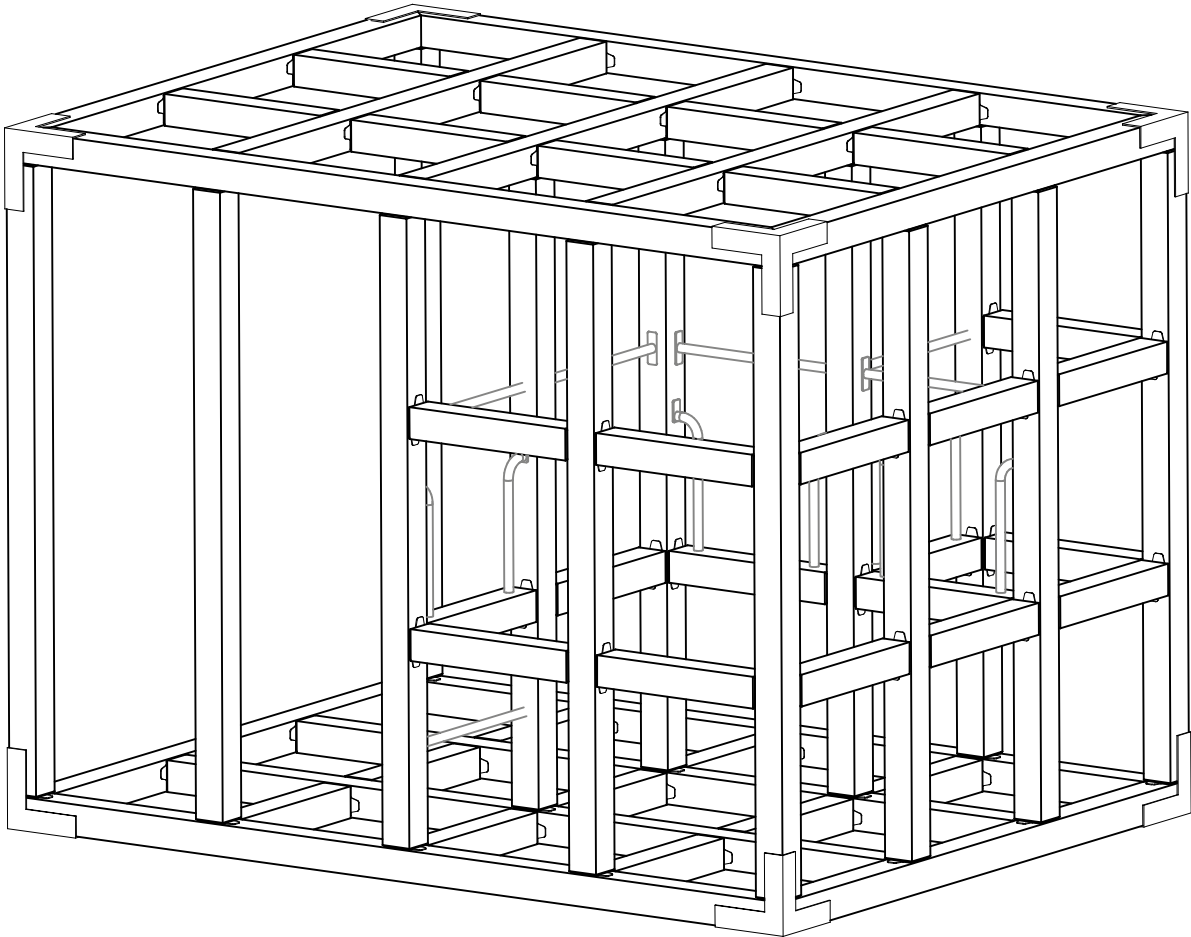

908699  
x96

708109  
x34

708220

708228  
x8

DATE: 3.6.2020

1:50

**Tuotekyltti tulee tuotteen mukana yhdellä seuraavista tavoista:****1) Metallinen tuotekyltti ja kiinnitysruuvit**

- Kiinnitä tuotekyltti ruuveilla tolppaan noin 2 metrin korkeuteen kuvan 1 mukaisesti.