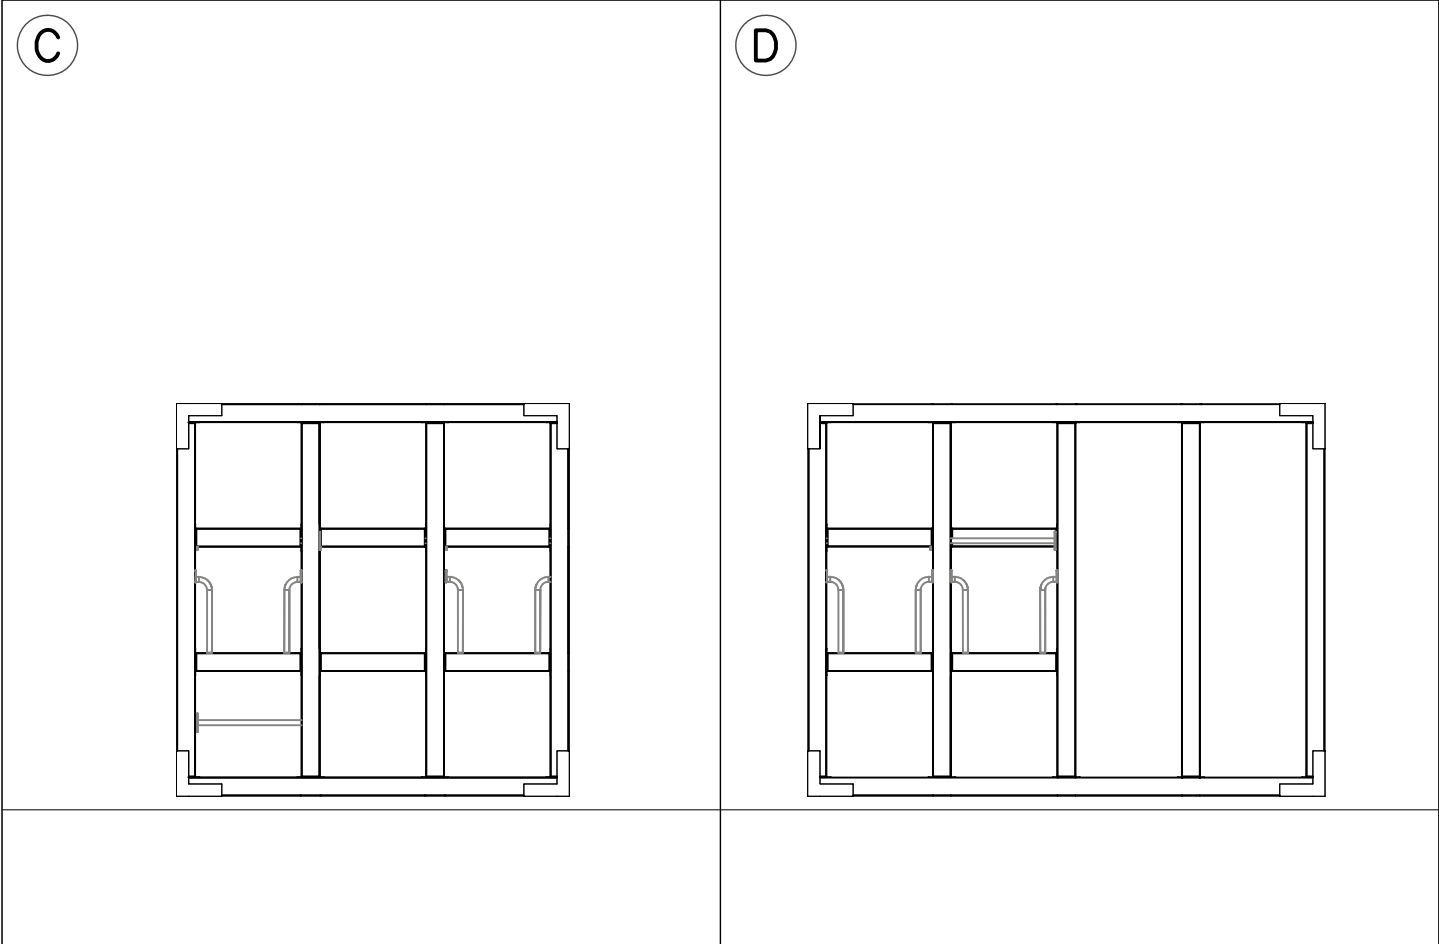

908699  
x96

708109  
x34

708220

708228  
x8

DATE: 3.6.2020

1:50

**Tuotekyltti tulee tuotteen mukana yhdellä seuraavista tavoista:****1) Metallinen tuotekyltti ja kiinnitysruuvit**

- Kiinnitä tuotekyltti ruuveilla tolppaan noin 2 metrin korkeuteen kuvan 1 mukaisesti.