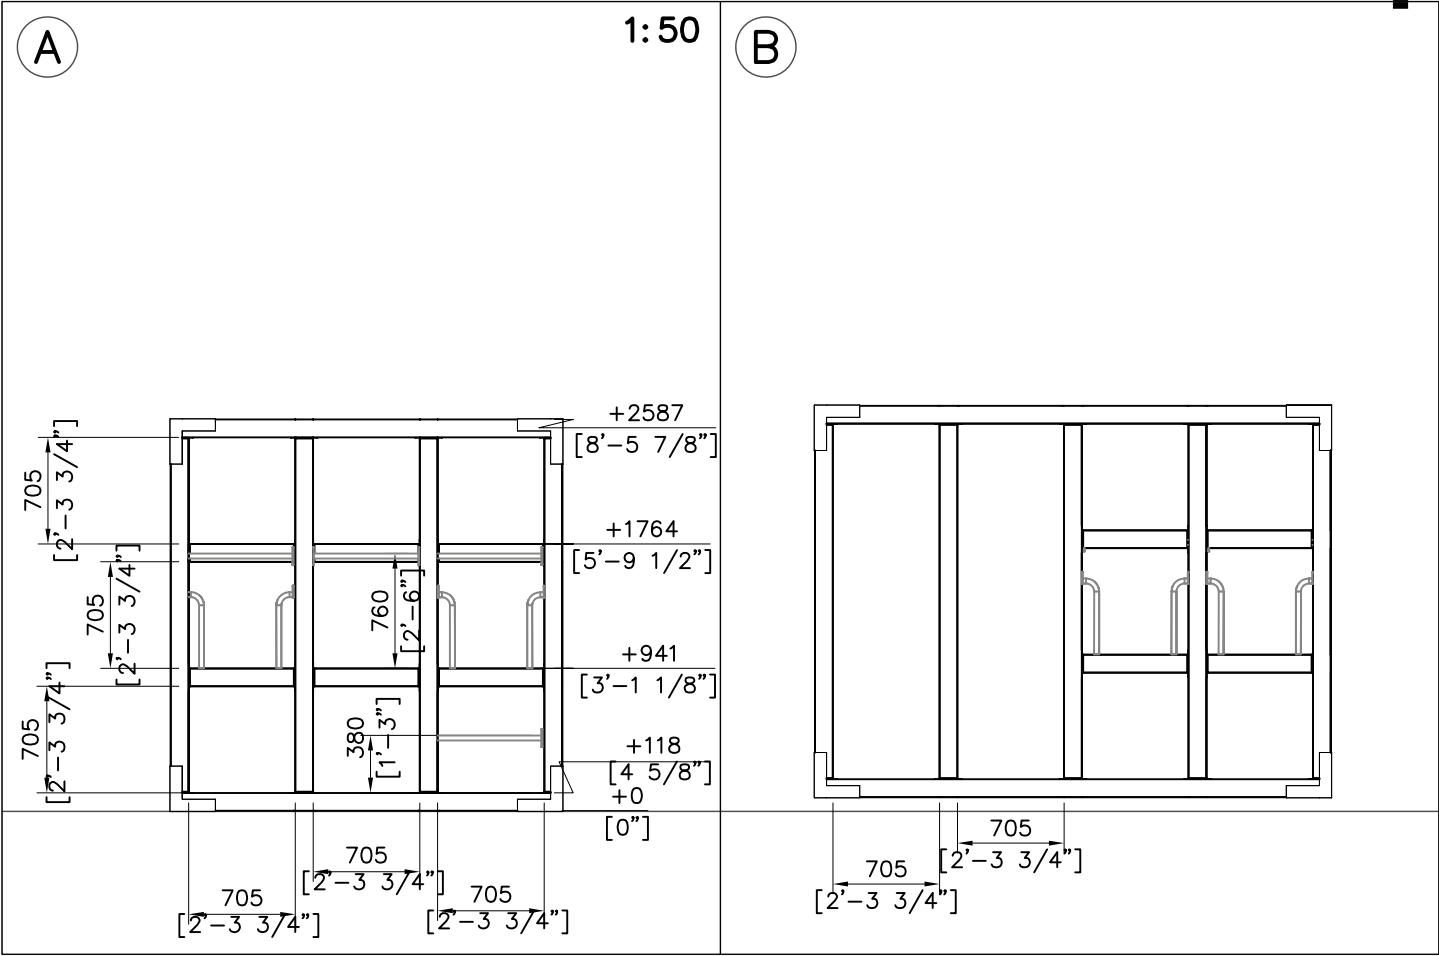

908699  
x96

708109  
x34

708220

708228  
x8

DATE: 3.6.2020

1:50

**Tuotekyltti tulee tuotteen mukana yhdellä seuraavista tavoista:****1) Metallinen tuotekyltti ja kiinnitysruuvit**

- Kiinnitä tuotekyltti ruuveilla tolppaan noin 2 metrin korkeuteen kuvan 1 mukaisesti.