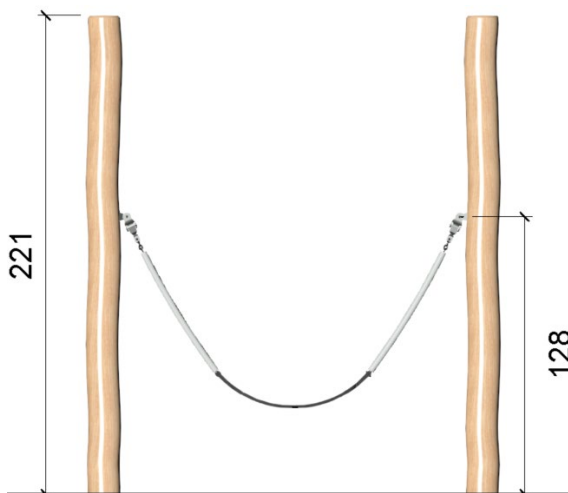

NO10207 RGS Stolpegynge

noles
expect no less

5 -14 år

1 barn

Til afslapning

Balancelæring

< 80 cm
> EN 1176

1 montør

Info

Stolpegynge i robinietræ med remgynge

Reserve dele

For oplysninger omkring reserve dele kontakt Noles

Størrelse

L: 300 B:80 H: 50 cm

Sikkerhed

DS/EN 1176
TUV Godkendt

Materiale

FSC-mærket Robinie kernetræ, kædeled med plastik, poleret rustfri stål og gummi.

Målgruppe

5-14 år

Vægt

80 kg.

Fundament

Produktet funderes ift. krav fra DS/EN 1176
0,1 m³

Faldhøjde

80 cm

Stødområde

640 x 225 cm.