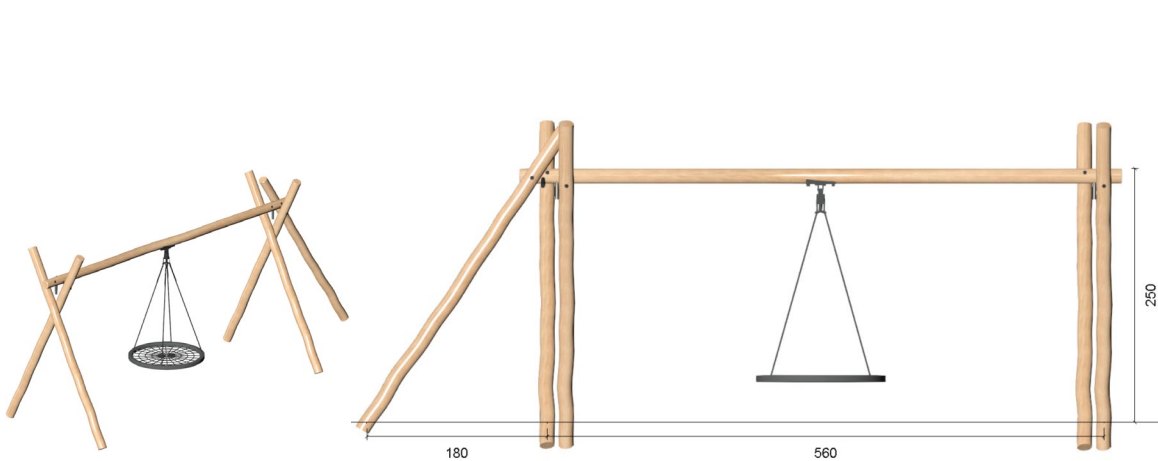

# NO10206 RG 6000

## Robinie fugleredegeynge

noles  
expect no less

 <b>Info</b> Gyngestativ med fugleredegeynge (Ø130)	 <b>Reserve dele</b> For oplysninger omkring reserve dele kontakt Noles	 <b>Størrelse</b> L: 600 B: 130 H: 75 cm	 <b>Sikkerhed</b> DS/EN 1176 TUV Godkendt
 <b>Materiale</b> FSC-mærket Robinie kernetræ, Taifun tov, poleret rustfri stål og gummi.	 <b>Målgruppe</b> 3 - 10 år	 <b>Vægt</b> 440 kg.	
 <b>Fundament</b> Produktet funderes ift. krav fra DS/EN 1176 0,4 m <sup>3</sup>	 <b>Faldhøjde</b> 40 cm	 <b>Stødområde</b> 800 x 800 cm	