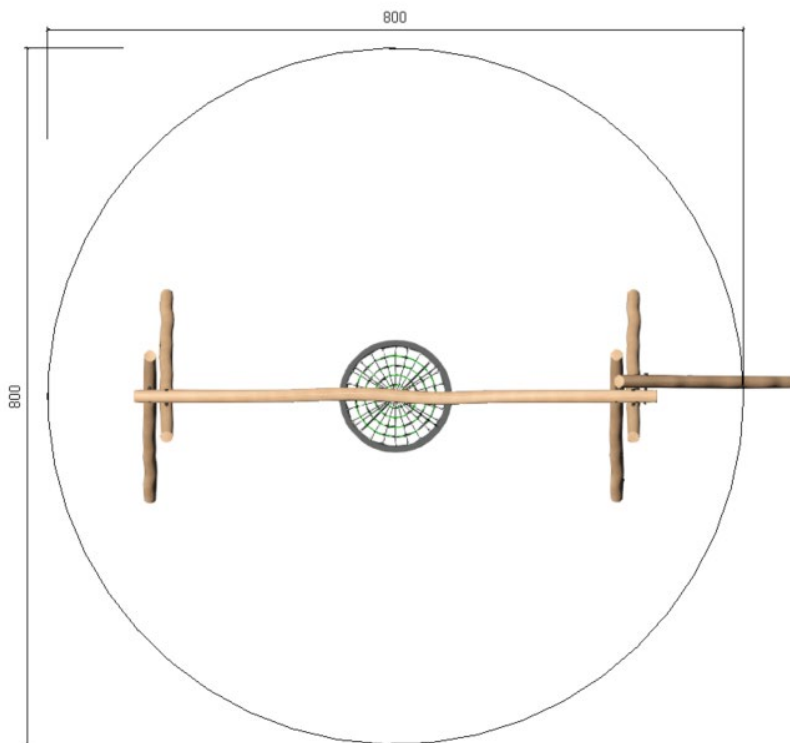

# NO10206 RG 6000

## Robinie fugleredegeynge

noles  
expect no less

 <b>Info</b> Gyngestativ med fugleredegeynge (Ø130)	 <b>Reserve dele</b> For oplysninger omkring reserve dele kontakt Noles	 <b>Størrelse</b> L: 600 B: 130 H: 75 cm	 <b>Sikkerhed</b> DS/EN 1176 TUV Godkendt
 <b>Materiale</b> FSC-mærket Robinie kernetræ, Taifun tov, poleret rustfri stål og gummi.	 <b>Målgruppe</b> 3 - 10 år	 <b>Vægt</b> 440 kg.	
 <b>Fundament</b> Produktet funderes ift. krav fra DS/EN 1176 0,4 m <sup>3</sup>	 <b>Faldhøjde</b> 40 cm	 <b>Stødområde</b> 800 x 800 cm	