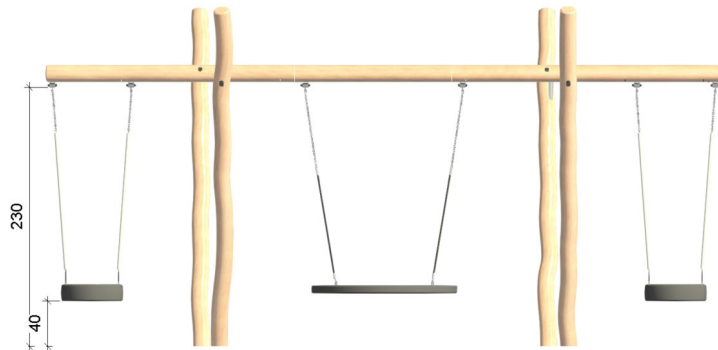

NO10205 RG 5325

Robinie fugleredegynge med 2 dækgynge

Til afslapning

< 150 cm
> EN 1176

Info

Gyngestativ med fugleredegynge (Ø130) og 2 dækgynge

Reserve dele

For oplysninger omkring reserve dele kontakt Noles

Størrelse

L: 600 B: 130 H: 50 cm

Sikkerhed

DS/EN 1176
TUV Godkendt

Materiale

FSC-mærket Robinie kernetræ, 6 mm kæde, som er overtrukket med plast. Rustfri beslag.

Målgruppe

3 - 14 år

Vægt

420 kg.

Fundament

Produktet funderes ift. krav fra DS/EN 1176
0,4 m³

Faldhøjde

150 cm

Stødområde

760 x 710 cm