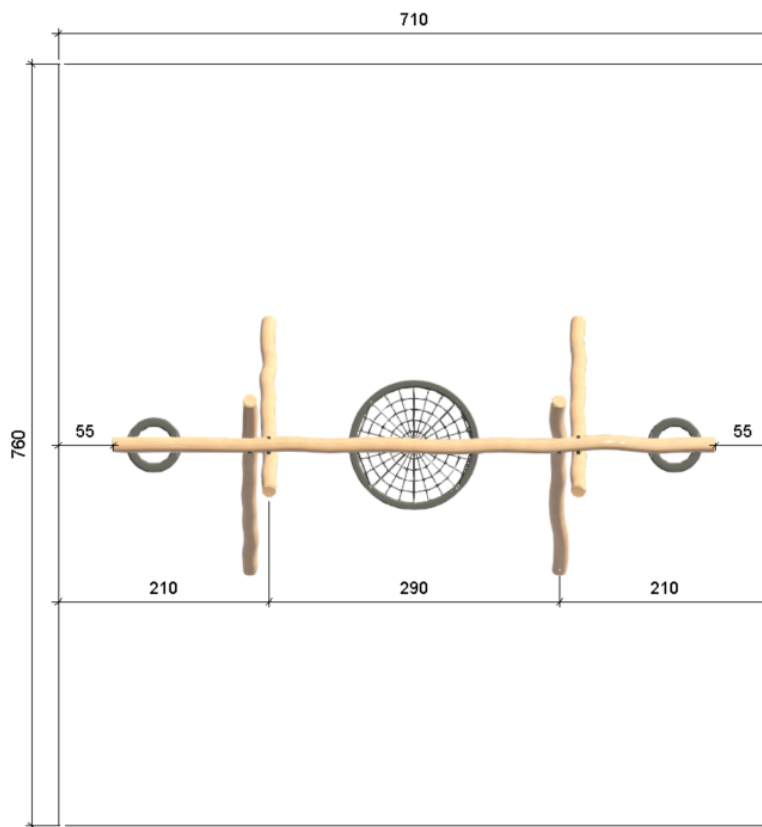

NO10205 RG 5325

Robinie fugleredegynge med 2 dækgynge

Til afslapning

< 150 cm
> EN 1176

Info

Gyngestativ med fugleredegynge (Ø130) og 2 dækgynge

Reserve dele

For oplysninger omkring reserve dele kontakt Noles

Størrelse

L: 600 B: 130 H: 50 cm

Sikkerhed

DS/EN 1176
TUV Godkendt

Materiale

FSC-mærket Robinie kernetræ, 6 mm kæde, som er overtrukket med plast. Rustfri beslag.

Målgruppe

3 - 14 år

Vægt

420 kg.

Fundament

Produktet funderes ift. krav fra DS/EN 1176
0,4 m³

Faldhøjde

150 cm

Stødområde

760 x 710 cm