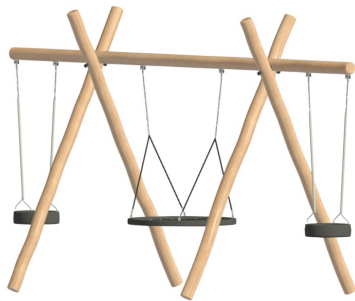

NO10205 RG 5325

Robinie fugleredegynge med 2 dækgynge

Til afslapning

< 150 cm
> EN 1176

Info

Gyngestativ med fugleredegynge (Ø130) og 2 dækgynge

Reserve dele

For oplysninger omkring reserve dele kontakt Noles

Størrelse

L: 600 B: 130 H: 50 cm

Sikkerhed

DS/EN 1176
TUV Godkendt

Materiale

FSC-mærket Robinie kernetræ, 6 mm kæde, som er overtrukket med plast. Rustfri beslag.

Målgruppe

3 - 14 år

Vægt

420 kg.

Fundament

Produktet funderes ift. krav fra DS/EN 1176
0,4 m³

Faldhøjde

150 cm

Stødområde

760 x 710 cm