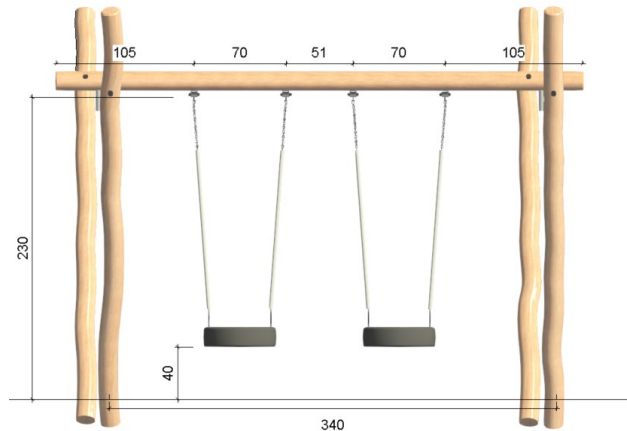

## Robinie gyngestativ med 2 dækgynger

5-14 år

2 børn

Til afslapning

Social

< 40 cm  
> EN 1176

2 montører

### Info

Gyngestativ med 2 dækgynger

### Størrelse

L: 400 B: 80 H: 50 cm