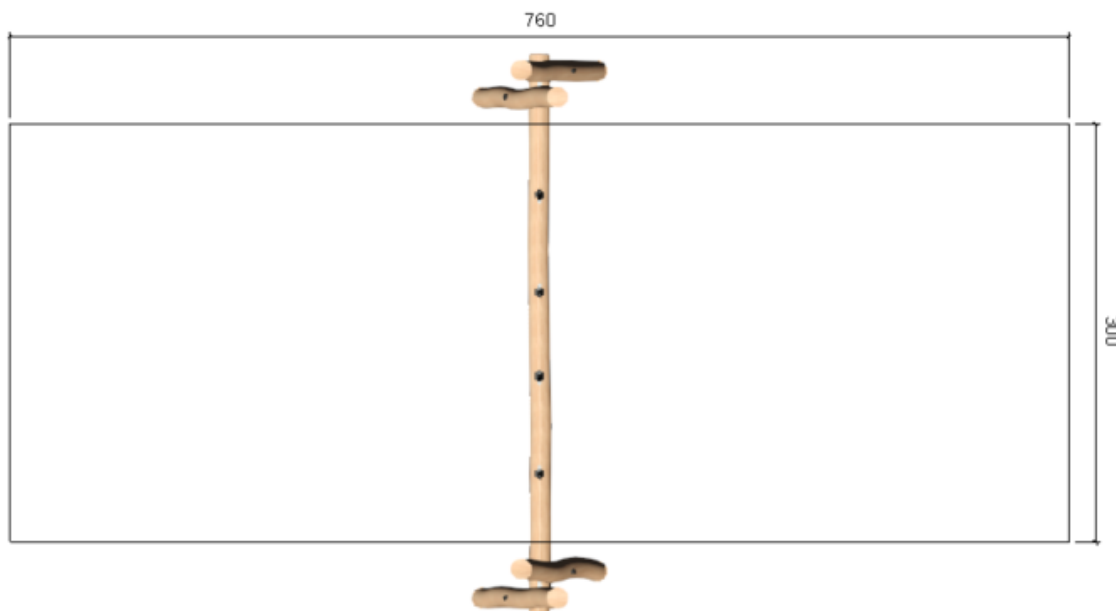

## Robinie gyngestativ med 2 dækgynger

5-14 år

2 børn

Til afslapning

Social

< 40 cm  
> EN 1176

2 montører

### Info

Gyngestativ med 2 dækgynger

### Størrelse

L: 400 B: 80 H: 50 cm

### Stødområde

760 x 300 cm