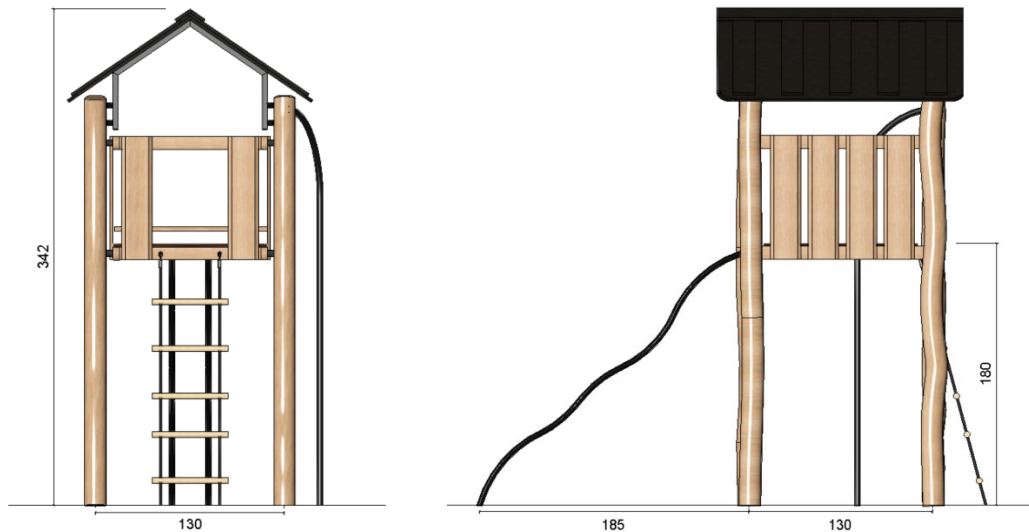

# NO10118 JT Robinie Jungletårn

noles  
expect no less

5-14 år

5 børn

Balancetræning

Fysisk træning

Social

< 180 cm  
> EN 1176

## Størrelse

L: 450 B: 80 H: 140 cm

## Stødområde

635 x 460 cm