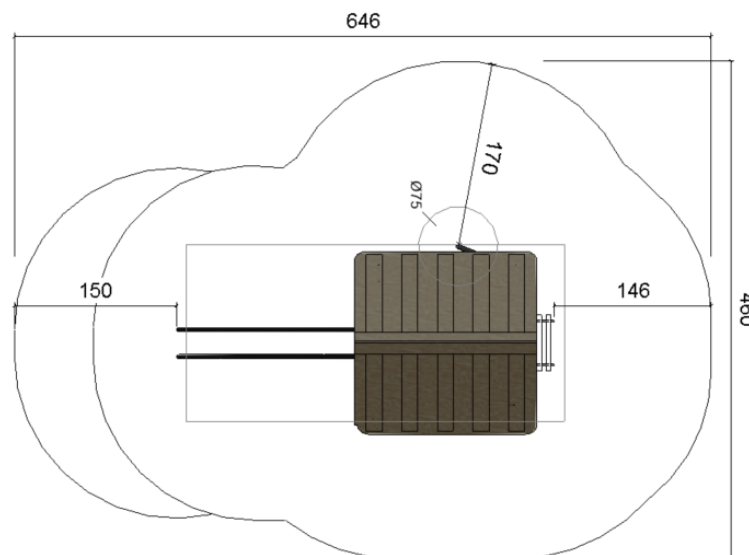

Info

Jungletårn

Reserve dele

For oplysninger omkring reserve dele kontakt Noles

Størrelse

L: 450 B: 80 H: 140 cm

Sikkerhed

DS/EN 1176
TUV Godkendt

Materiale

FSC-mærket Robinie kernetræ
Taifun tov
Poleret rustfrit stål.

Målgruppe

5 - 14 år

Vægt

320 kg.

Fundament

Produktet funderes ift.
krav fra DS/EN 1176

Faldhøjde

180 cm

Stødområde

635 x 460 cm