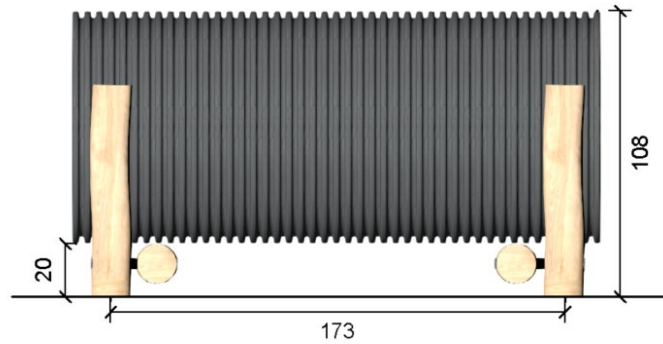

NO10034 RKR 2 Robinie Kravlerør

noles
expect no less

3-14 år

4 børn

Fysisk træning

Balancetræning

< 20 cm
> EN 1176

2 montører

Info

Robinie kravlerør

Reserve dele

For oplysninger omkring reserve dele kontakt Noles

Størrelse

L: 200 B: 80 H: 135 cm

Sikkerhed

DS/EN 1176
TUV Godkendt

Materiale

FSC-mærket robinie kernetræ
Rustfrit stål
Hård plast

Målgruppe

3-14 år

Vægt

190 kg.

Fundament

Produktet funderes ift.
krav fra DS/EN 1176
0,1 m³

Faldhøjde

20 cm

Stødområde

500 x 440 cm