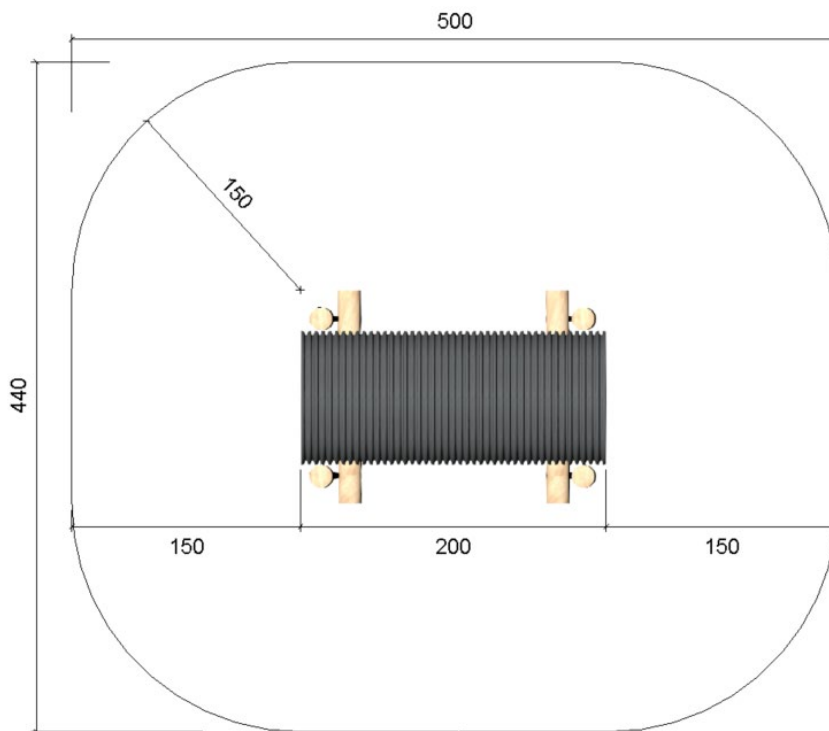

# NO10034 RKR 2 Robinie Kravlerør

noles  
expect no less

3-14 år

4 børn

Fysisk træning

Balancetræning

< 20 cm  
> EN 1176

2 montører

## Størrelse

L: 200 B: 80 H: 135 cm

## Vægt

190 kg.

## Stødområde

500 x 440 cm