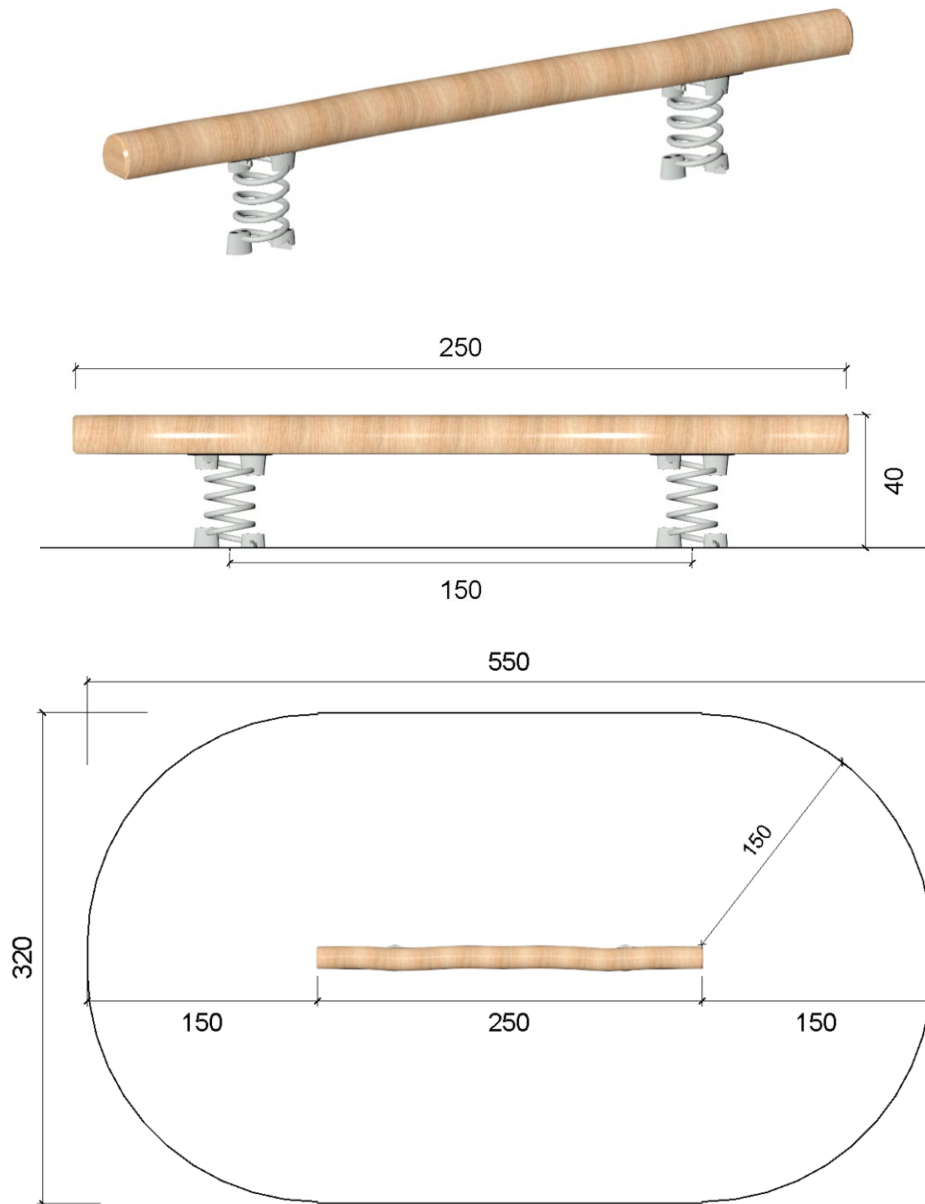

NO10033 RVB 25 Robinie Vippebom

noles
expect no less

5-14 år

2 børn

Social

Balancetræning

< 40 cm
> EN 1176

1 montør

Info
Vippebom

Reserve dele
For oplysninger omkring reserve dele kontakt Noles

Størrelse
L: 300 B: 40 H: 40 cm

Sikkerhed
DS/EN 1176
TUV Godkendt

Materiale
FSC-mærket Robinie kernetræ med rustfrie fjedre

Målgruppe
5-14 år

Vægt
45 kg.

Fundament
Produktet funderes ift. krav fra DS/EN 1176
0,2 m³

Faldhøjde
40 cm

Stødområde
550 x 320 cm