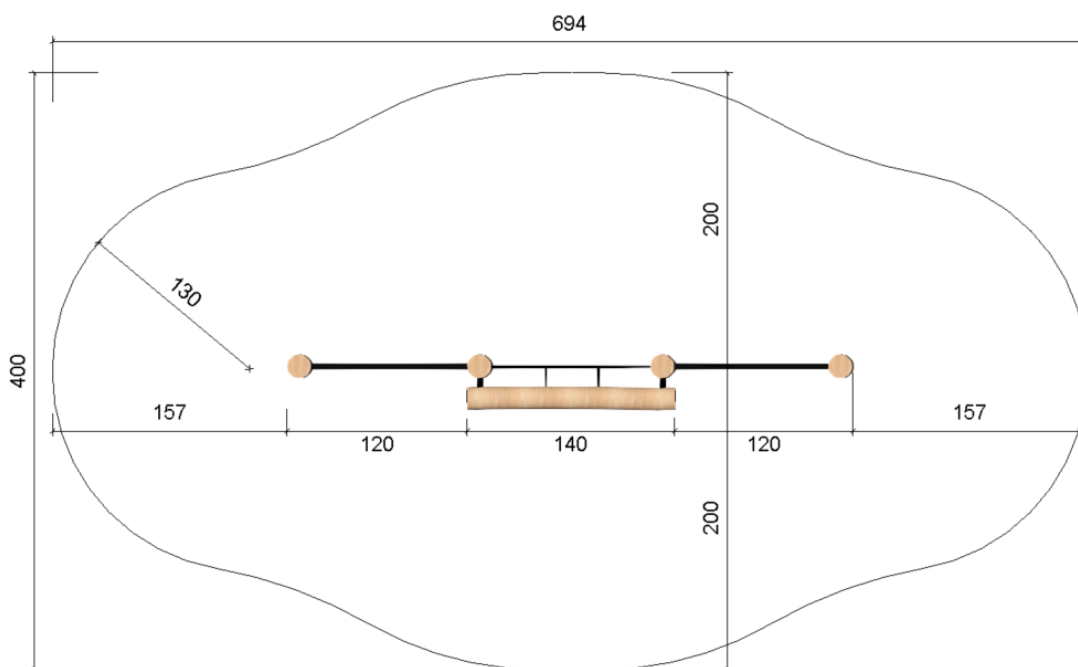

NO10024 RKS 2 Robinie Klatrestativ

4-14 år

4 børn

Fysisk træning

Balancetræning

< 170 cm
> EN 1176

2 montører

Info

Robiniestolper med rustfri armgangs- og udskyderstænger

Reserve dele

For oplysninger omkring reserve dele kontakt Noles

Størrelse

L: 300 B: 80 H: 50 cm

Sikkerhed

DS/EN 1176
TUV Godkendt

Materiale

FSC-mærket robinie kernetræ
Rustfrit stål
Taifun torv

Målgruppe

4-14 år

Vægt

220 kg.

Fundament

Produktet funderes ift. krav fra DS/EN 1176
0,2 m³

Faldhøjde

170 cm

Stødområde

694 x 400 cm.