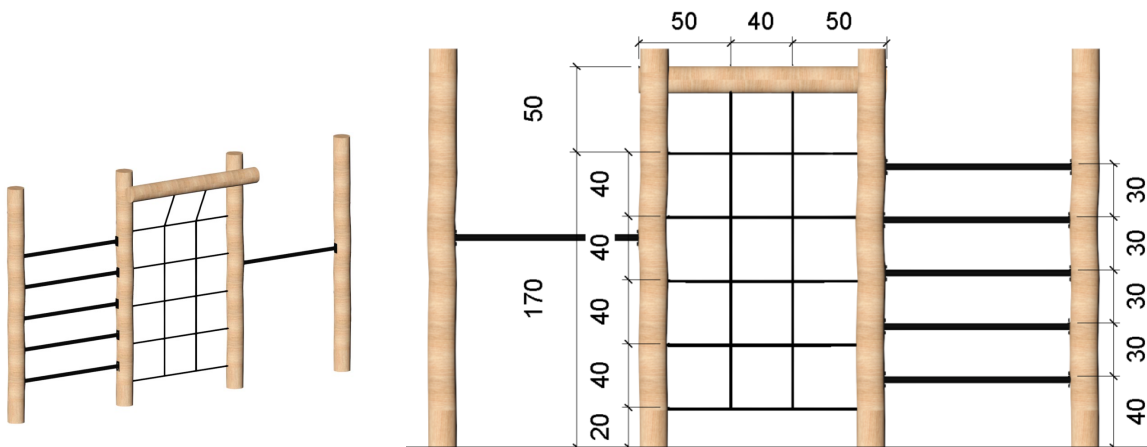

NO10024 RKS 2 Robinie Klatrestativ

4-14 år

4 børn

Fysisk træning

Balancetræning

< 170 cm
> EN 1176

2 montører

Info

Robiniestolper med rustfri armgangs- og udskyderstænger

Reserve dele

For oplysninger omkring reserve dele kontakt Noles

Størrelse

L: 300 B: 80 H: 50 cm

Sikkerhed

DS/EN 1176
TUV Godkendt

Materiale

FSC-mærket robinie kernetræ
Rustfrit stål
Taifun torv

Målgruppe

4-14 år

Vægt

220 kg.

Fundament

Produktet funderes ift. krav fra DS/EN 1176
0,2 m³

Faldhøjde

170 cm

Stødområde

694 x 400 cm.