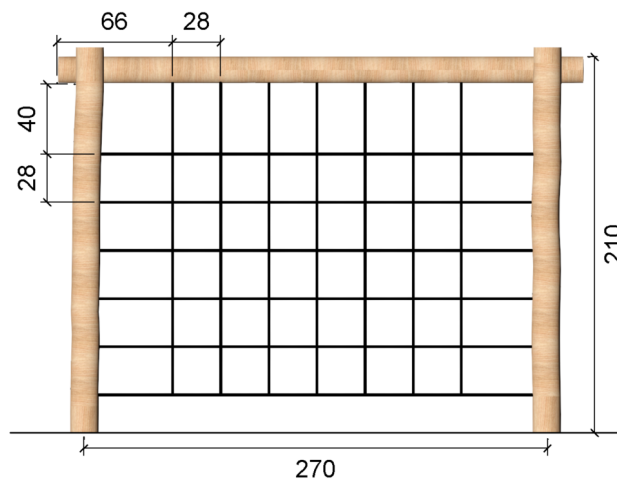

NO10000 RKN 25 Robinie klatrenet

noles
expect no less

3-14 år

4 børn

Fysisk træning

Balancetræning

< 200 cm
> EN 1176

2 montører

Info

Robinie klatrenet

Reserve dele

For oplysninger omkring reserve dele kontakt Noles

Størrelse

L: 300 B: 80 H: 50 cm

Sikkerhed

DS/EN 1176
TUV Godkendt

Materiale

FSC-mærket Robinie kernetræ
Taifun torv
Rustfrit stål

Målgruppe

3-14 år

Vægt

170 kg.

Fundament

Produktet funderes ift.
krav fra DS/EN 1176
0,2 m³

Faldhøjde

200 cm

Stødområde

700 x 450 cm.