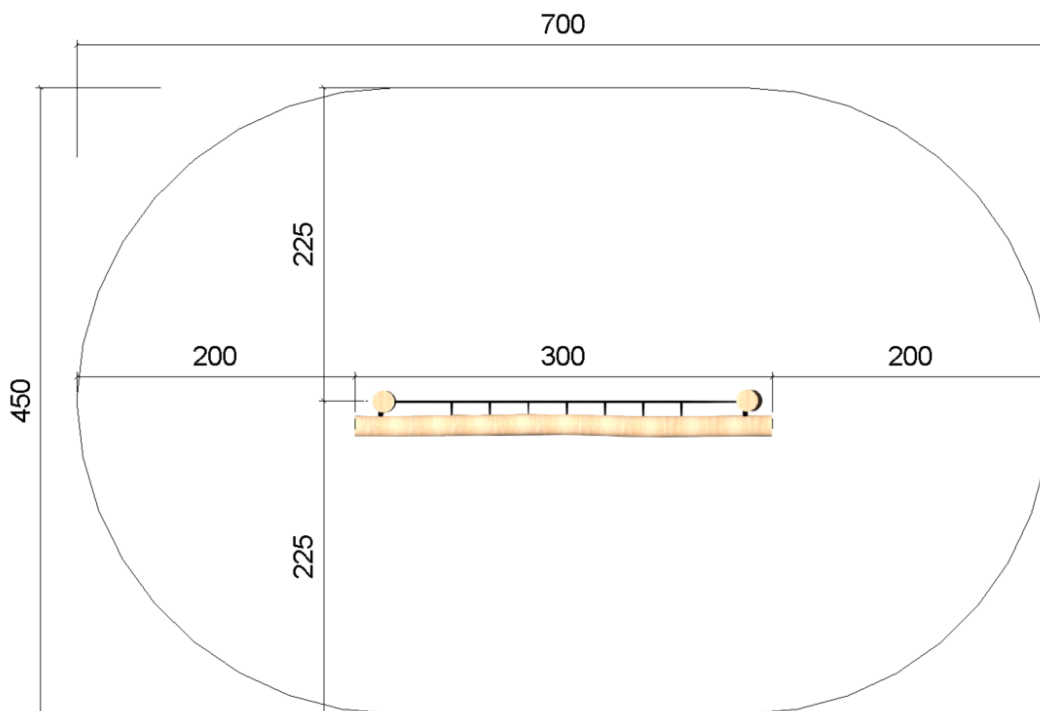

NO10000 RKN 25 Robinie klatrenet

noles
expect no less

3-14 år

4 børn

Fysisk træning

Balancetræning

< 200 cm
> EN 1176

2 montører

Info

Robinie klatrenet

Reserve dele

For oplysninger omkring reserve dele kontakt Noles

Størrelse

L: 300 B: 80 H: 50 cm

Sikkerhed

DS/EN 1176
TUV Godkendt

Materiale

FSC-mærket Robinie kernetræ
Taifun torv
Rustfrit stål

Målgruppe

3-14 år

Vægt

170 kg.

Fundament

Produktet funderes ift.
krav fra DS/EN 1176
0,2 m³

Faldhøjde

200 cm

Stødområde

700 x 450 cm.