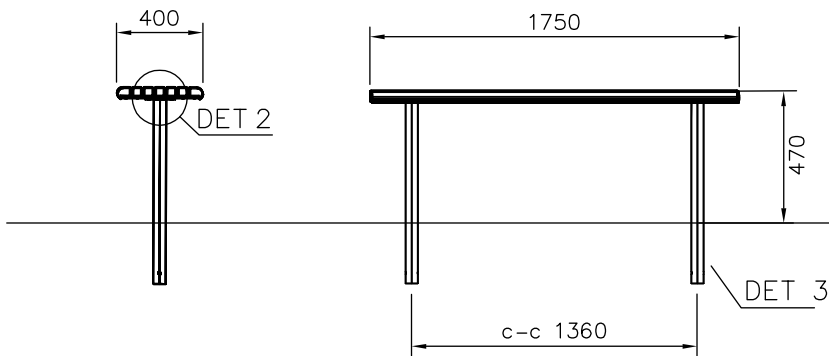

# LAPPSET NFJ2061, NFJ2062

DATE: 26.06.2020

1(1)

ATTENTION! Product is delivered partly assembled

A NFJ2061

NOTERA! Produkten levereras delvis monterad

B NFJ2062

① N902502	PCS	② N902701	PCS
	2		1
③ N702403	PCS	④ N702404	PCS
	5		2
⑤ N902677	PCS	⑥ N902498	PCS
	2		2
only A		only B	
⑦ N00109	PCS	⑧ N11016	PCS
	21		4
7x30		M10x16	
⑨ N31028	PCS	⑩ N00134	PCS
	4		1
M10			
	PCS		PCS

## DET 1

All wooden parts pre-drilled  
Alla träkomponenter är förborrade