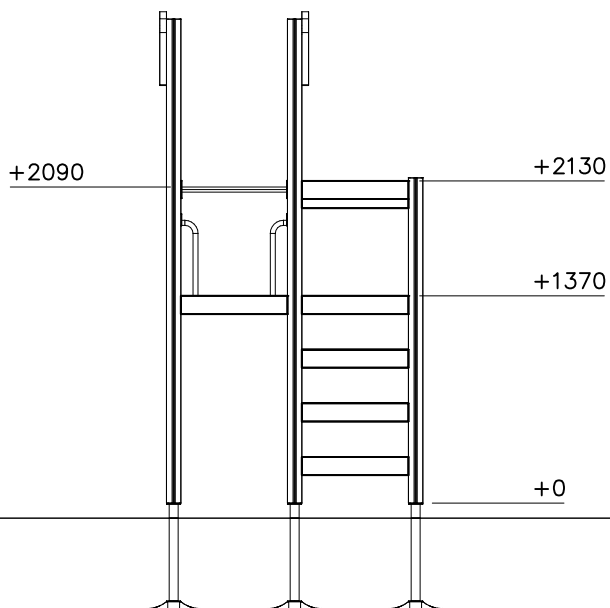

DATE: 21.8.2015

1:50

(A)

(B)

(C)

(D)