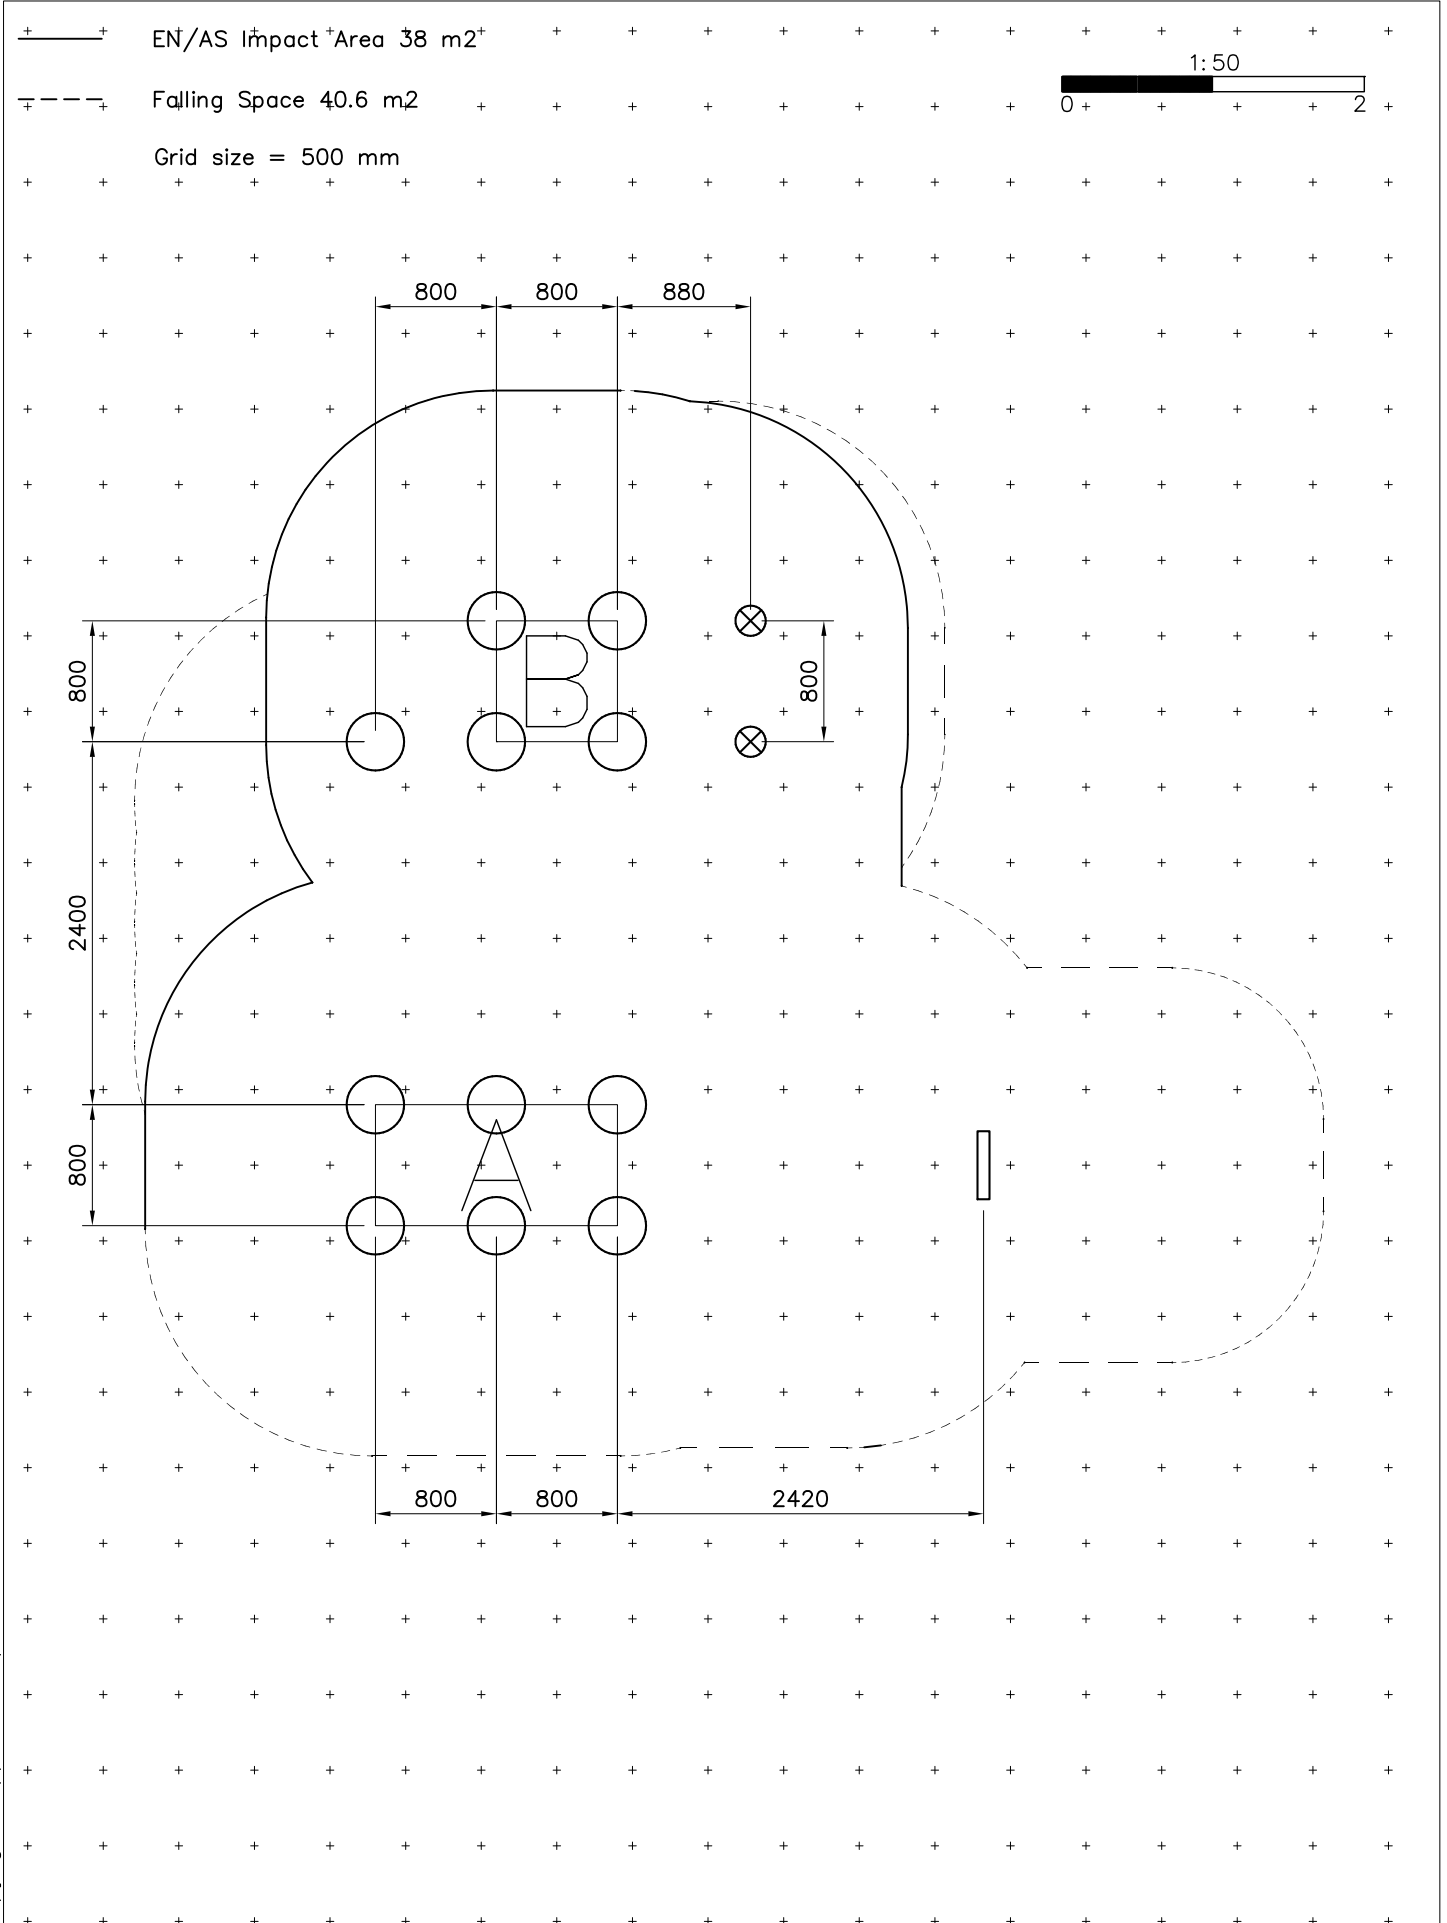

- EN/AS Impact Area 38 m²
- - - - Falling Space 40.6 m²
- Max Falling Height 1990 mm

DET 7

DET 8

DET 9

DET 10

DET 11

DATE: 21.8.2015

1:50