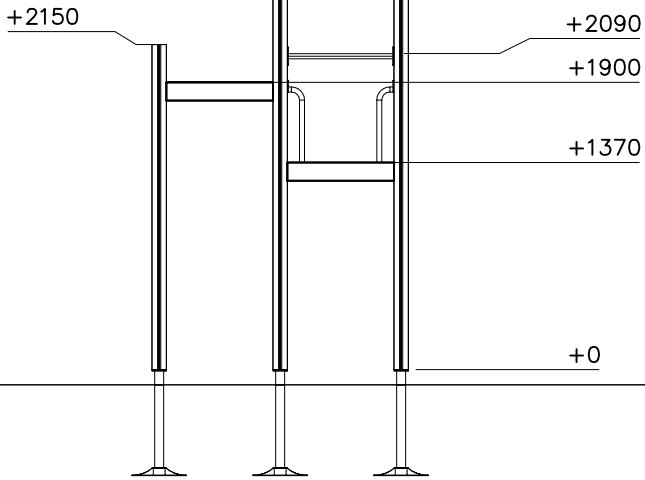

DATE: 21.8.2015

1:50

(A)

(B)