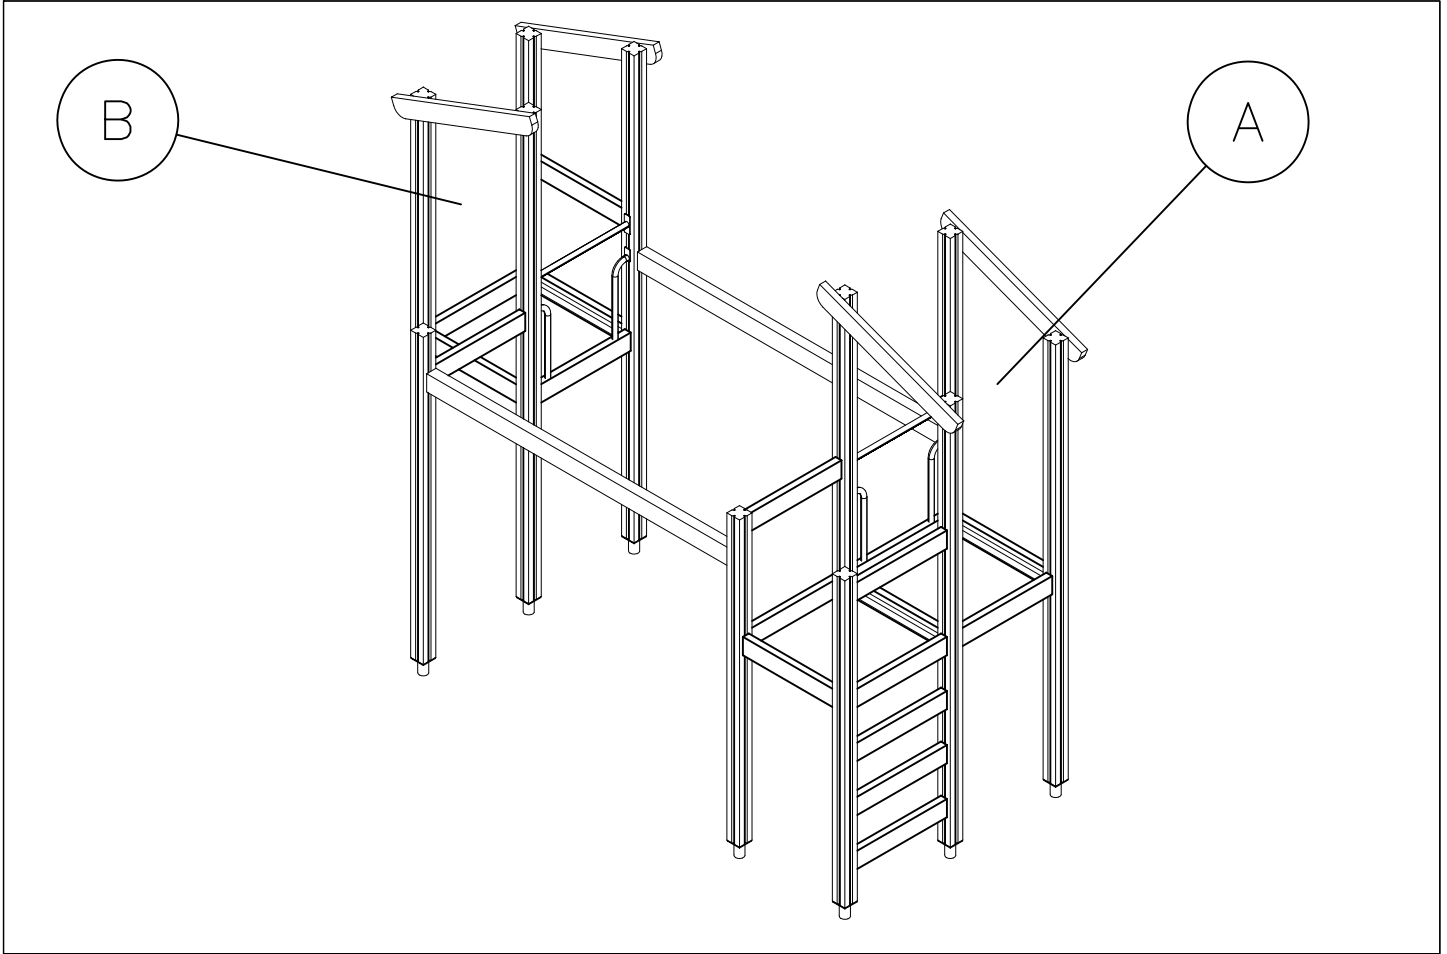

- EN/AS Impact Area 38 m²
- - - - Falling Space 40.6 m²
- Max Falling Height 1990 mm

DET 7

DET 8

DET 9

DET 10

DET 11

DATE: 21.8.2015

1:50