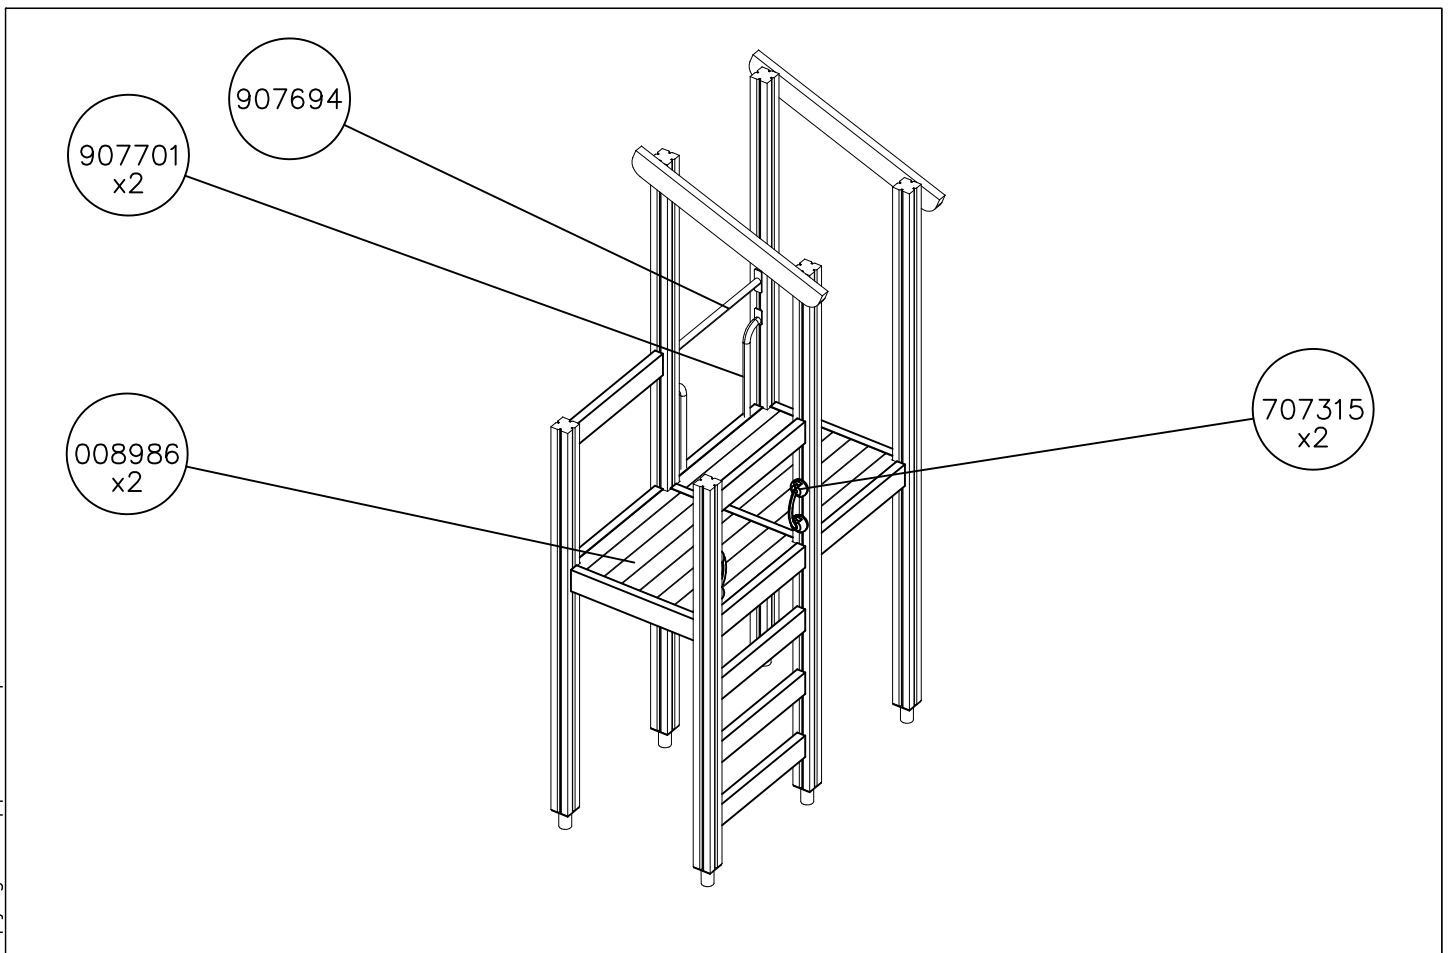

- EN/AS Impact Area 38 m²
- - - - Falling Space 40.6 m²
- Max Falling Height 1990 mm

DET 7

DET 8

DET 9

DET 10

DET 11

DATE: 21.8.2015

1:50