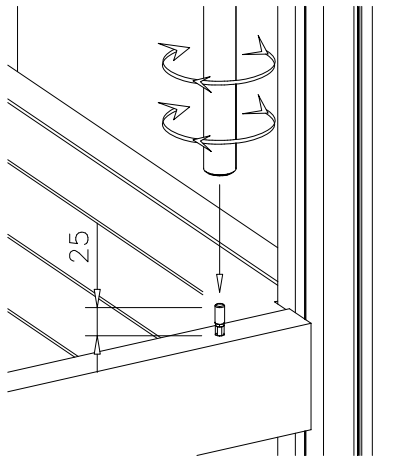

- EN/AS Impact Area 38 m²
- - - - Falling Space 40.6 m²
- Max Falling Height 1990 mm

DET 7

DET 8

DET 9

DET 10

DET 11

DATE: 21.8.2015

1:50