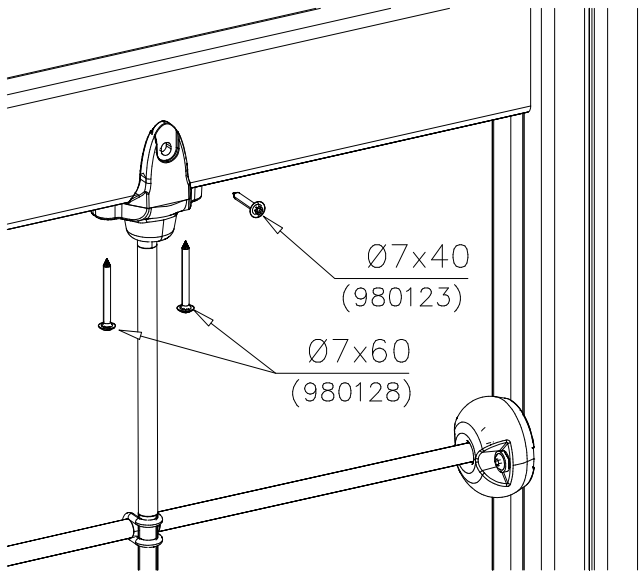

DET 2

SLIDE PLASTIC

+1470

904451 GRAY

+870

905833 GRAY

WALL OPTIONS

RIGHT