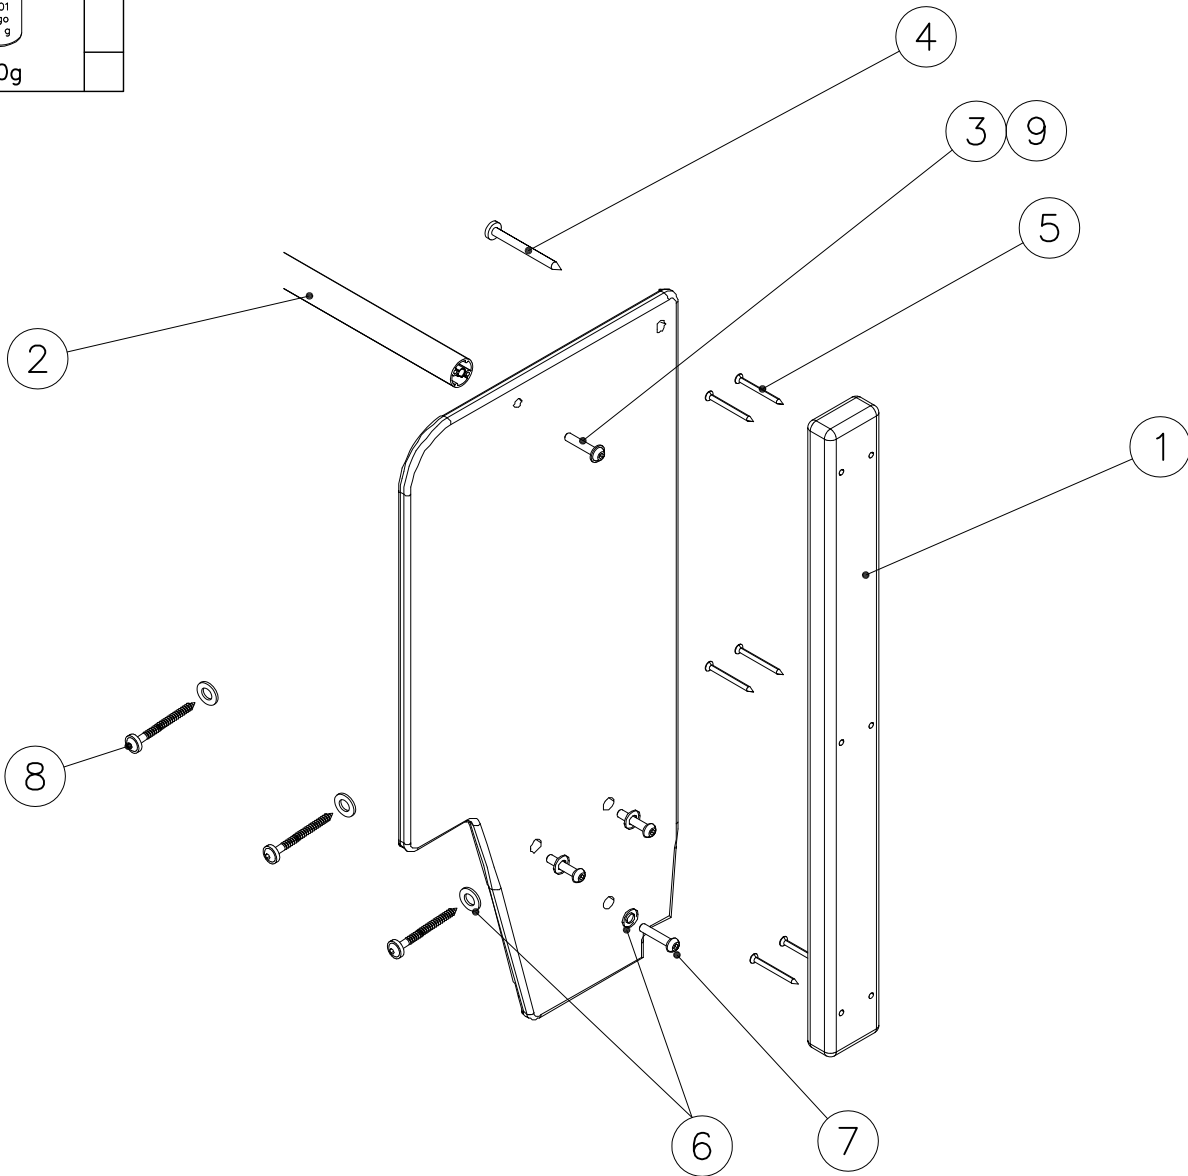

706560-705 LIGHT GRAY

LEFT

706561-705 LIGHT GRAY

LAPPSET CLOVER

707307

DATE: 3.11.2017

2(3)

○ SLIDE  +1470	PCS 1	○ SLIDE  +870	PCS 1	○ 706560  RIGHT	PCS 1	○ 706561  LEFT	PCS 1	① 706505  35x70x730	PCS 2	② 901868  Ø34x598	PCS 1
③ 909876  M8x40	PCS 2	④ 903093  Ø8x90	PCS 2	⑤ 980100  Ø5x60	PCS 12	⑥ 980152  Ø24/8.4	PCS 9	⑦ 909852  M8x30	PCS 6	⑧ 900240  Ø8x70	PCS 3
⑨ 999561  10g	PCS 1										