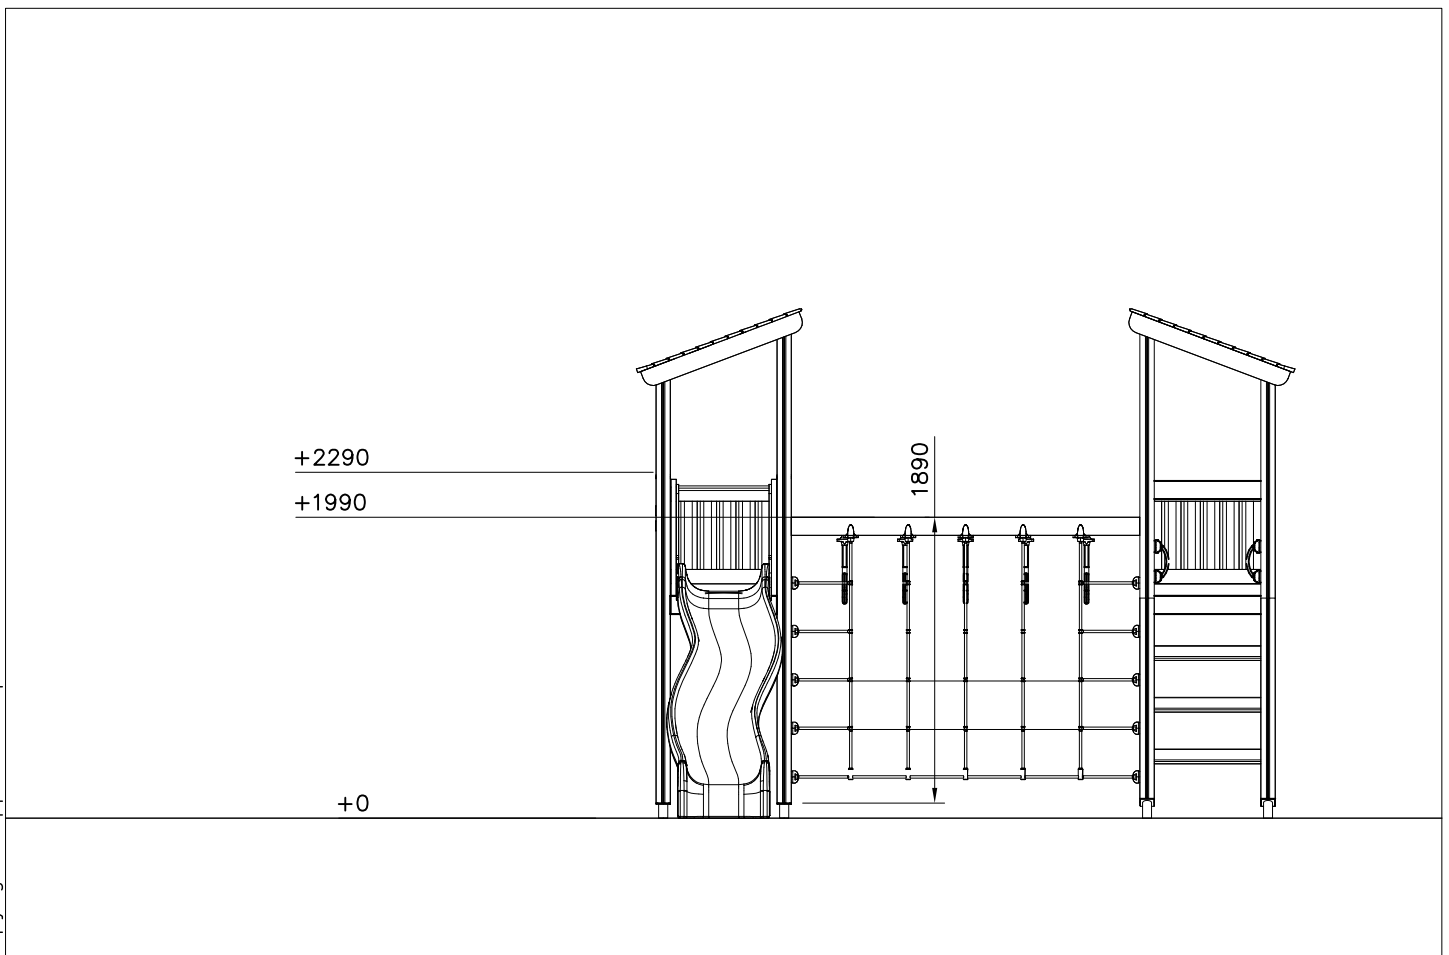

- EN/AS Impact Area 38 m²
- - - - Falling Space 40.6 m²
- Max Falling Height 1990 mm

DET 7

DET 8

DET 9

DET 10

DET 11

DATE: 21.8.2015

1:50