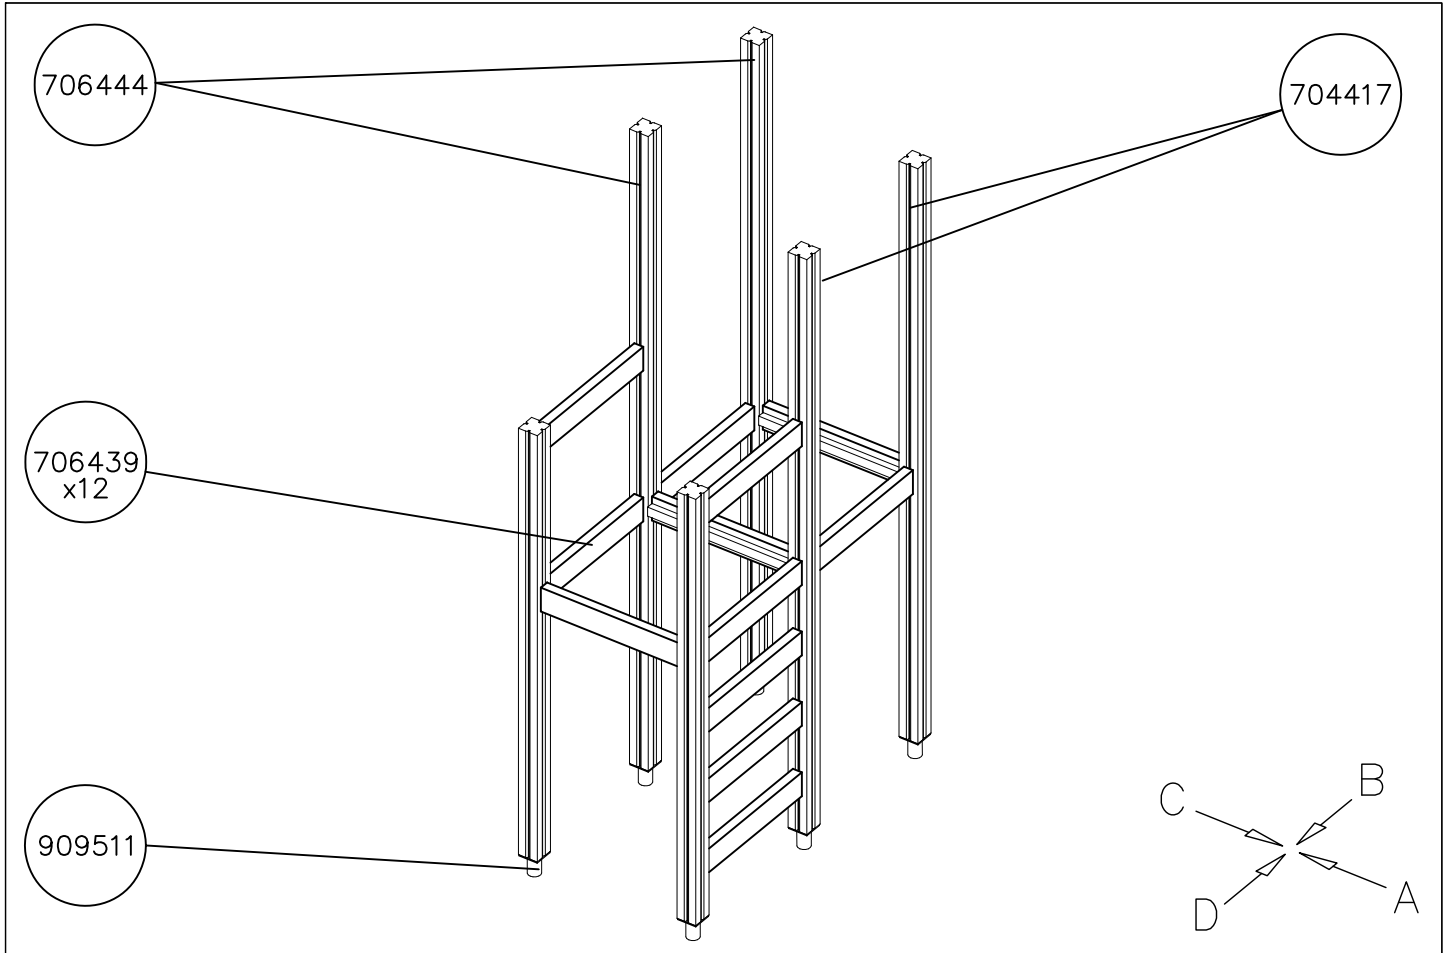

- EN/AS Impact Area 38 m²
- - - - Falling Space 40.6 m²
- Max Falling Height 1990 mm

DET 7

DET 8

DET 9

DET 10

DET 11

DATE: 21.8.2015

1:50