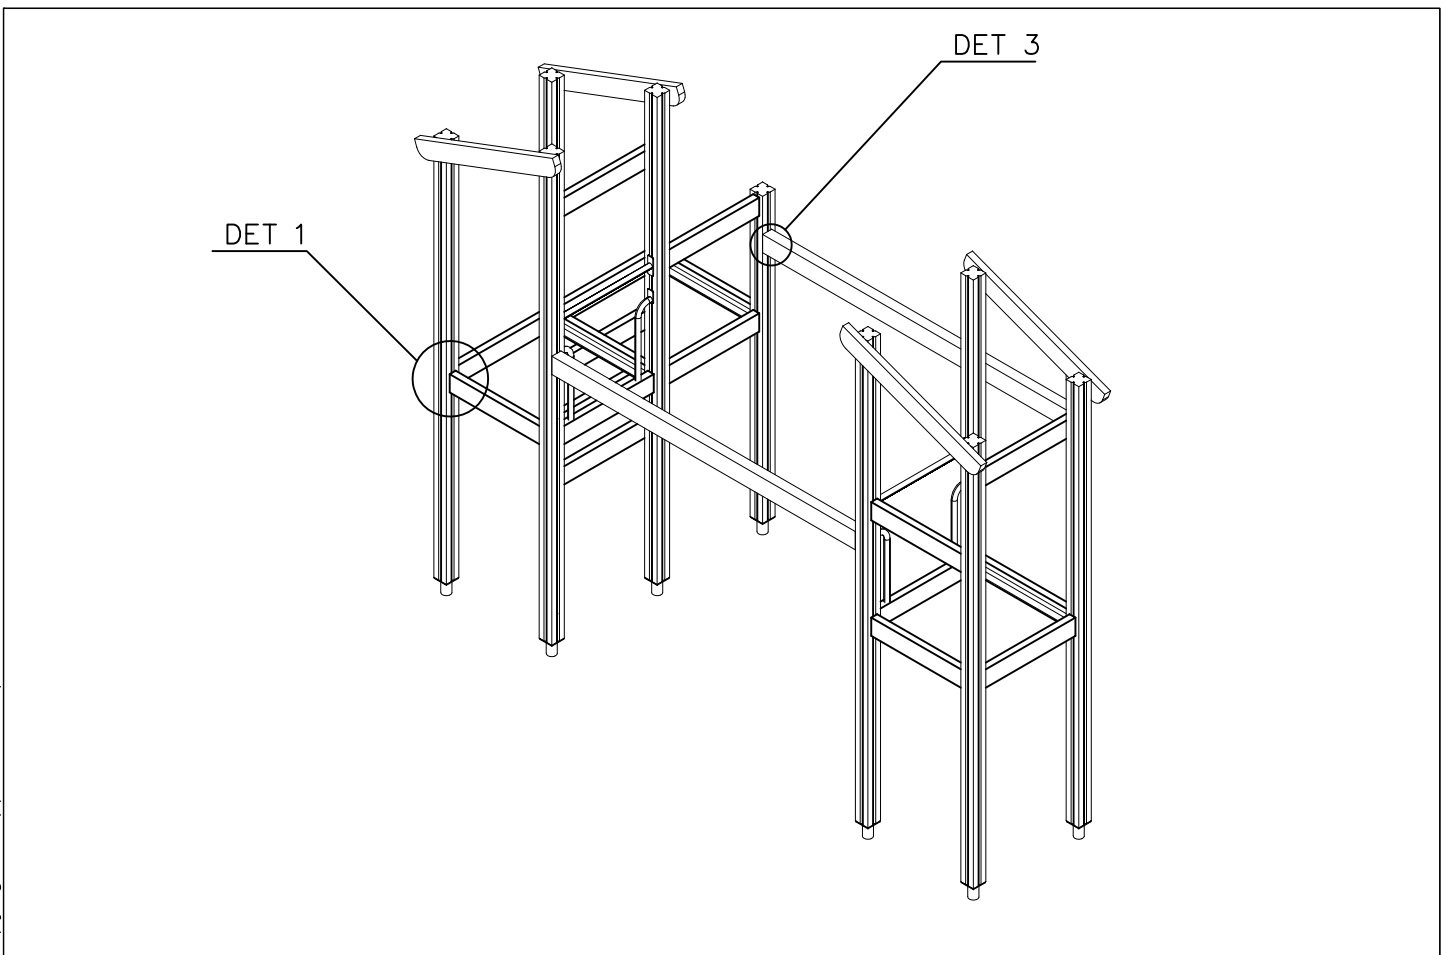

- EN/AS Impact Area 38 m²
- - - - Falling Space 40.6 m²
- Max Falling Height 1990 mm

DET 7

DET 8

DET 9

DET 10

DET 11

DATE: 21.8.2015

1:50