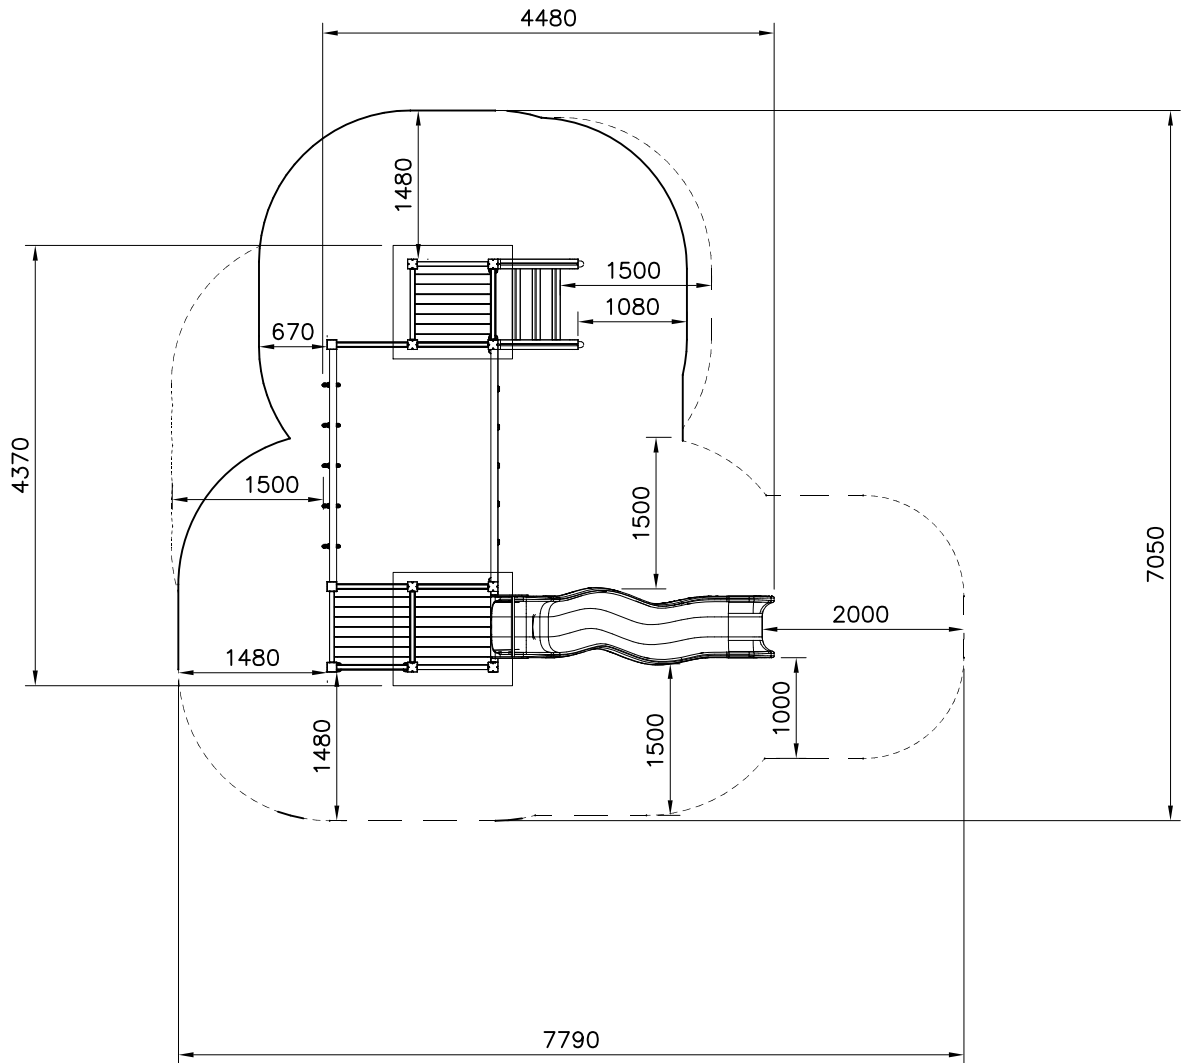

LAPPSET®

CLOVER

ASENNUSOHJE
MONTERINGSANSVISNING
INSTALLATION INSTRUCTION
AUFBAUANLEITUNG
NOTICE D'INSTALLATION

DATE: 21.8.2015

175047

DATE: 21.8.2015

008986	PCS 3	701683	PCS 5	702286	PCS 1	702339	PCS 1	703130	PCS 1	703139	PCS 2
											
750x750		L 400		90x50		90x50					
704417	PCS 4	704768	PCS 1	704850	PCS 1	706439	PCS 18	706443	PCS 6	706444	PCS 4
											
93x93x2900						L 704		32x45x702		93x93x3200	
706484	PCS 3	706531	PCS 11	706535	PCS 3	706746	PCS 4	706748	PCS 4	707285	PCS 1
											
93x93x2150						45x640x701				1600x2305	
707287	PCS 1	707294	PCS 2	707307	PCS 1	707315	PCS 4	900240	PCS 12	900727	PCS 4
											
		70x120x2304						Ø8x70		M10x80	
902487	PCS 2	903093	PCS 80	905138	PCS 3	905196	PCS 3	907694	PCS 2	907701	PCS 4
											
65x65		Ø8x90		GRAY		GRAY		L 704			
909506	PCS 8	909511	PCS 11	909519	PCS 11	980123	PCS 10	980128	PCS 5	980131	PCS 12
											
Ø3.5x13		90x90x650		50x380x380		Ø7x60		Ø7x40		Ø6x60	
	PCS		PCS		PCS		PCS		PCS		PCS

- EN/AS Impact Area 38 m²
- - - - Falling Space 40.6 m²
- Max Falling Height 1990 mm

DET 7

DET 8

DET 9

DET 10

DET 11

DATE: 21.8.2015

1:50