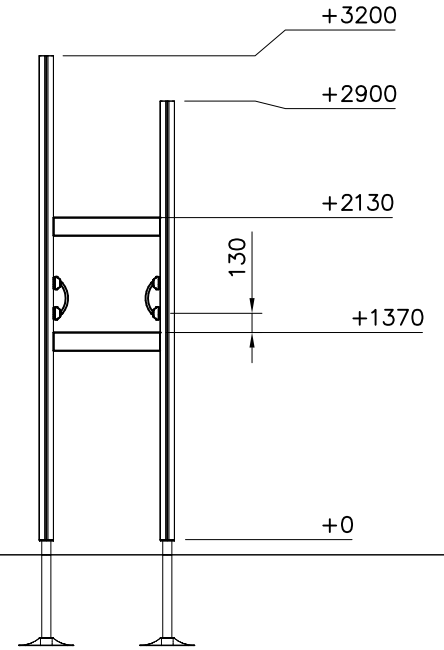

DATE: 21.8.2015

1:50

(A)

(B)