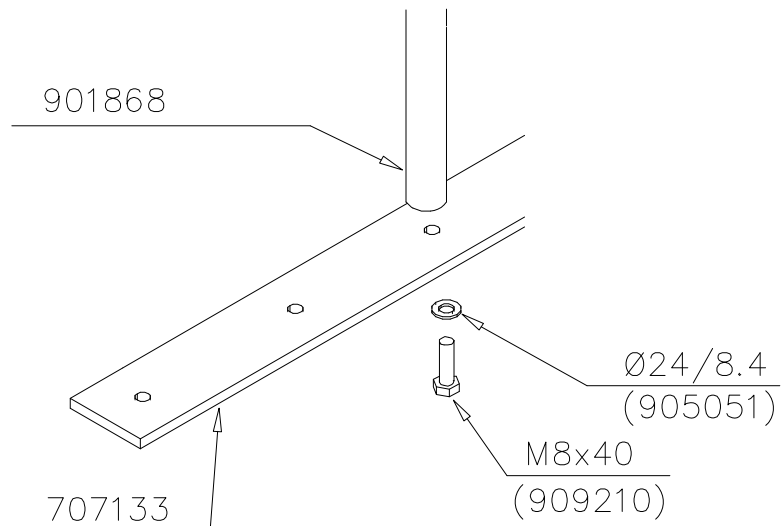

① 703137	PCS	② 703138	PCS
	10		1
7/22x122x1185		7/22x122x1185	
③ 707296	PCS	④ 980101	PCS
	2		44
45x120x1120		Ø4.5x70	
⑤ 903093	PCS		PCS
	4		
Ø8x90			
	PCS		PCS
	PCS		PCS
	PCS		PCS
	PCS		PCS

① 707133	PCS	② 901868	PCS
	1		2
10x80x745		Ø30x598	
③ 908021	PCS	④ 909210	PCS
	2		4
		M8x40	
⑤ 980154	PCS	⑥ 905051	PCS
	4		4
Ø24/13		Ø24/8.4	
⑦ 909142	PCS	⑧ 909644	PCS
	4		4
M12x70		M12	
	PCS		PCS
	PCS		PCS
	PCS		PCS
	PCS		PCS

DET 1

DET 2

DET 3

 704850 GRAY	PCS 1	 704851 YELLOW	PCS 1
	PCS		PCS
 980152 Ø24/8.4	PCS 3	 909866 M8x60	PCS 3
OR			
 980152 Ø24/8.4	PCS 3	 900240 Ø8x70	PCS 3
	PCS		PCS

LAPPSET CLOXX & FINNO

SLIDE

11.7.2012

2(2)