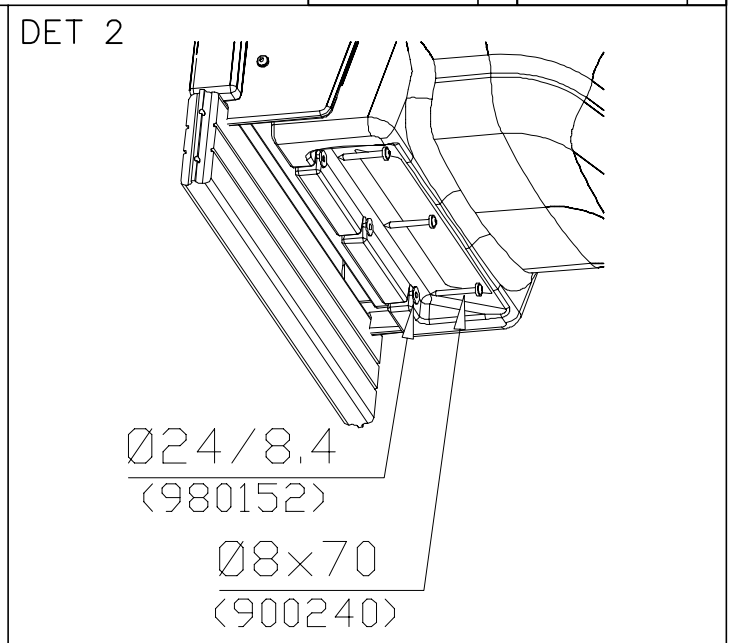

① 703137	PCS	② 703138	PCS
	10		1
7/22x122x1185		7/22x122x1185	
③ 707296	PCS	④ 980101	PCS
	2		44
45x120x1120		Ø4.5x70	
⑤ 903093	PCS		PCS
	4		
Ø8x90			
	PCS		PCS
	PCS		PCS
	PCS		PCS
	PCS		PCS

① 707133	PCS	② 901868	PCS
	1		2
10x80x745		Ø30x598	
③ 908021	PCS	④ 909210	PCS
	2		4
		M8x40	
⑤ 980154	PCS	⑥ 905051	PCS
	4		4
Ø24/13		Ø24/8.4	
⑦ 909142	PCS	⑧ 909644	PCS
	4		4
M12x70		M12	
	PCS		PCS
	PCS		PCS
	PCS		PCS
	PCS		PCS

DET 1

DET 2

DET 3

 704850 GRAY	PCS 1	 704851 YELLOW	PCS 1
	PCS		PCS
 980152 Ø24/8.4	PCS 3	 909866 M8x60	PCS 3
OR			
 980152 Ø24/8.4	PCS 3	 900240 Ø8x70	PCS 3
	PCS		PCS

LAPPSET CLOXX & FINNO

SLIDE

11.7.2012

2(2)