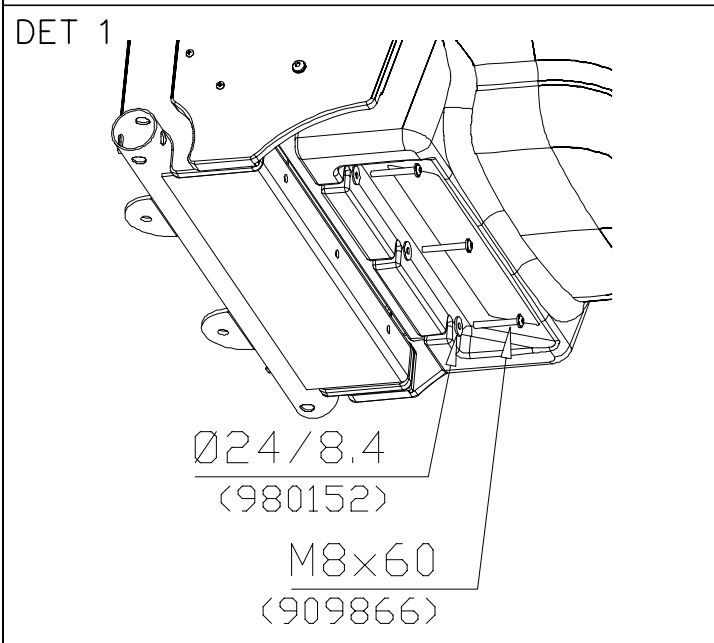

① 703137	PCS	② 703138	PCS
	10		1
7/22x122x1185		7/22x122x1185	
③ 707296	PCS	④ 980101	PCS
	2		44
45x120x1120		Ø4.5x70	
⑤ 903093	PCS		PCS
	4		
Ø8x90			
	PCS		PCS
	PCS		PCS
	PCS		PCS
	PCS		PCS

① 707133	PCS	② 901868	PCS
	1		2
10x80x745		Ø30x598	
③ 908021	PCS	④ 909210	PCS
	2		4
		M8x40	
⑤ 980154	PCS	⑥ 905051	PCS
	4		4
Ø24/13		Ø24/8.4	
⑦ 909142	PCS	⑧ 909644	PCS
	4		4
M12x70		M12	
	PCS		PCS
	PCS		PCS
	PCS		PCS
	PCS		PCS

DET 1

DET 2

DET 3

 704850 GRAY	PCS 1	 704851 YELLOW	PCS 1
	PCS		PCS
 980152 Ø24/8.4	PCS 3	 909866 M8x60	PCS 3
OR			
 980152 Ø24/8.4	PCS 3	 900240 Ø8x70	PCS 3
	PCS		PCS

LAPPSET CLOXX & FINNO

SLIDE

11.7.2012

2(2)