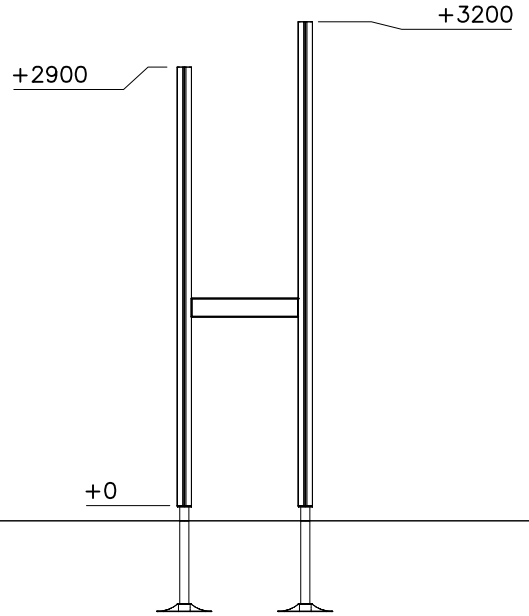

DATE: 21.8.2015

1:50

(A)

(B)