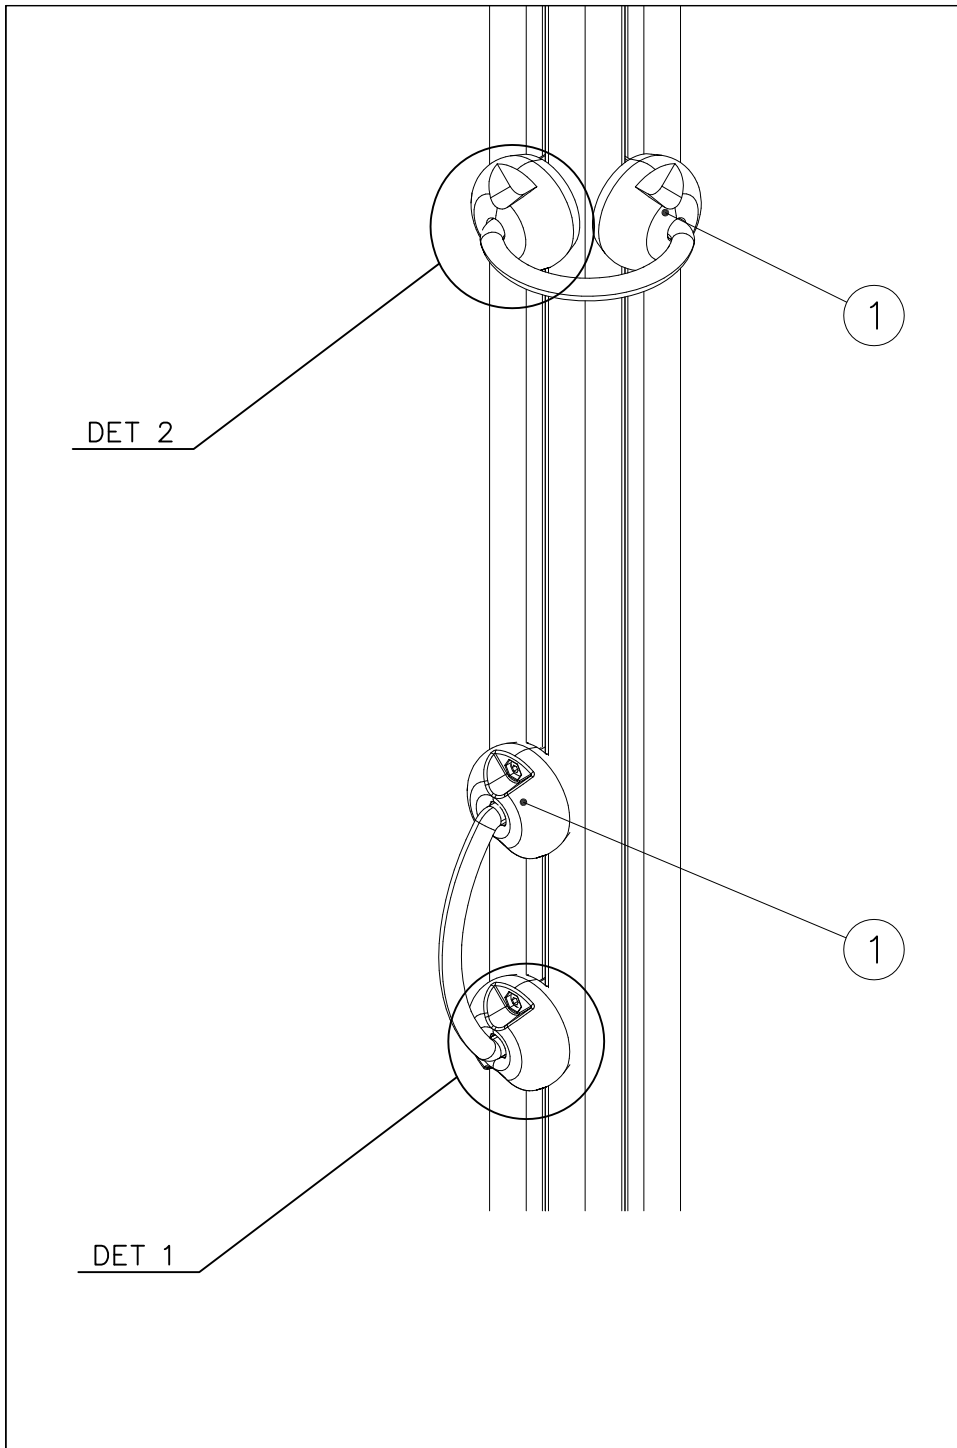

DET 5

① 707314	PCS	② 900240	PCS
	1		4
BLACK		Ø8x70	
	PCS		PCS
	PCS		PCS
	PCS		PCS
	PCS		PCS