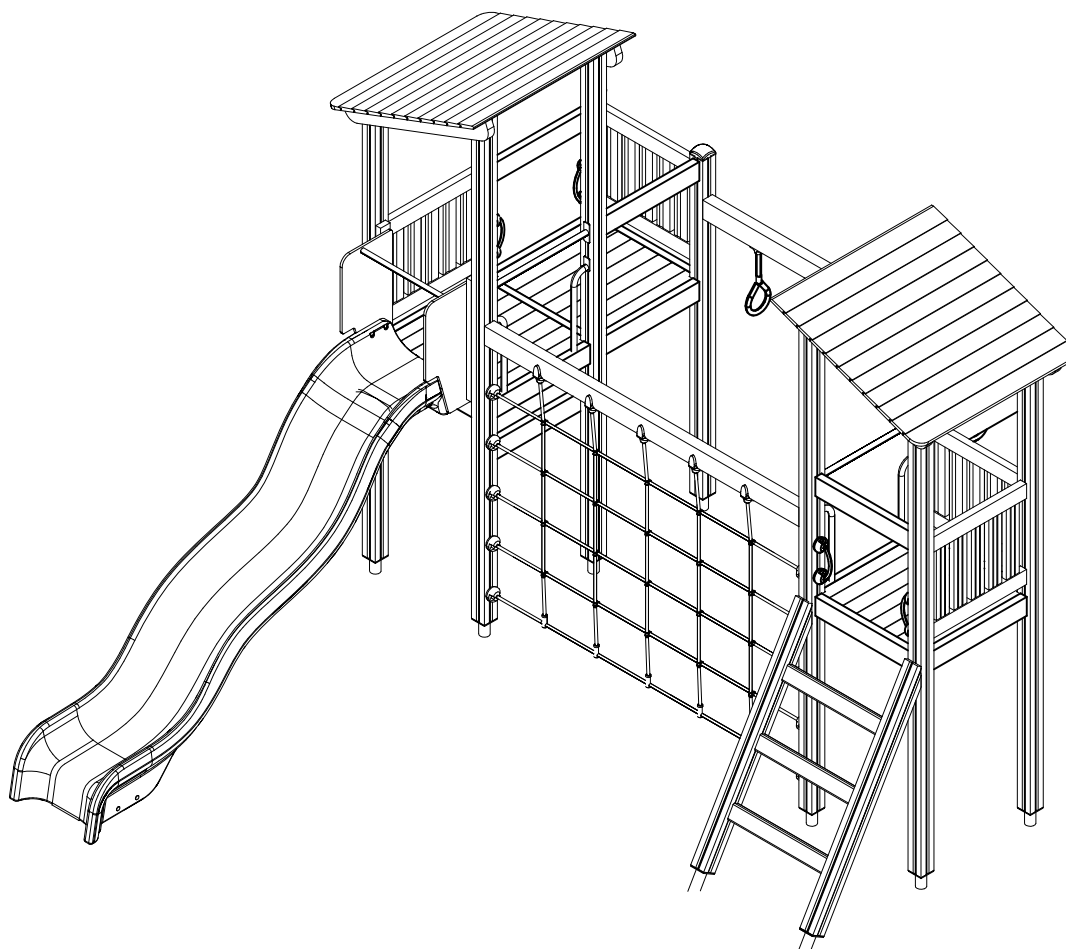

LAPPSET®

CLOVER

ASENNUSOHJE
MONTERINGSANSVISNING
INSTALLATION INSTRUCTION
AUFBAUANLEITUNG
NOTICE D'INSTALLATION

DATE: 21.8.2015

175047

DATE: 21.8.2015

008986	PCS 3	701683	PCS 5	702286	PCS 1	702339	PCS 1	703130	PCS 1	703139	PCS 2
											
750x750		L 400		90x50		90x50					
704417	PCS 4	704768	PCS 1	704850	PCS 1	706439	PCS 18	706443	PCS 6	706444	PCS 4
											
93x93x2900						L 704		32x45x702		93x93x3200	
706484	PCS 3	706531	PCS 11	706535	PCS 3	706746	PCS 4	706748	PCS 4	707285	PCS 1
											
93x93x2150						45x640x701				1600x2305	
707287	PCS 1	707294	PCS 2	707307	PCS 1	707315	PCS 4	900240	PCS 12	900727	PCS 4
											
		70x120x2304						Ø8x70		M10x80	
902487	PCS 2	903093	PCS 80	905138	PCS 3	905196	PCS 3	907694	PCS 2	907701	PCS 4
											
65x65		Ø8x90		GRAY		GRAY		L 704			
909506	PCS 8	909511	PCS 11	909519	PCS 11	980123	PCS 10	980128	PCS 5	980131	PCS 12
											
Ø3.5x13		90x90x650		50x380x380		Ø7x60		Ø7x40		Ø6x60	
	PCS		PCS		PCS		PCS		PCS		PCS