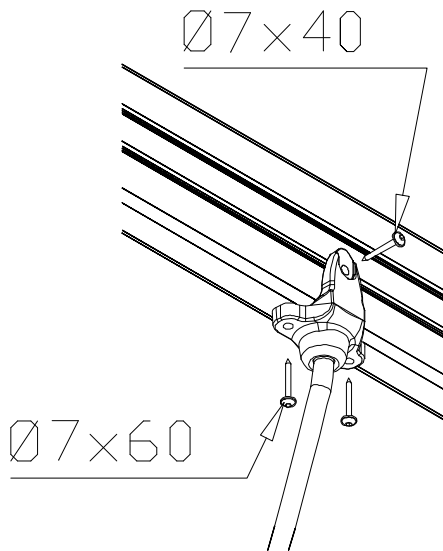

- EN/AS Impact Area 38 m²
- - - - Falling Space 40.6 m²
- Max Falling Height 1990 mm

DET 7

DET 8

DET 9

DET 10

DET 11

DATE: 21.8.2015

1:50