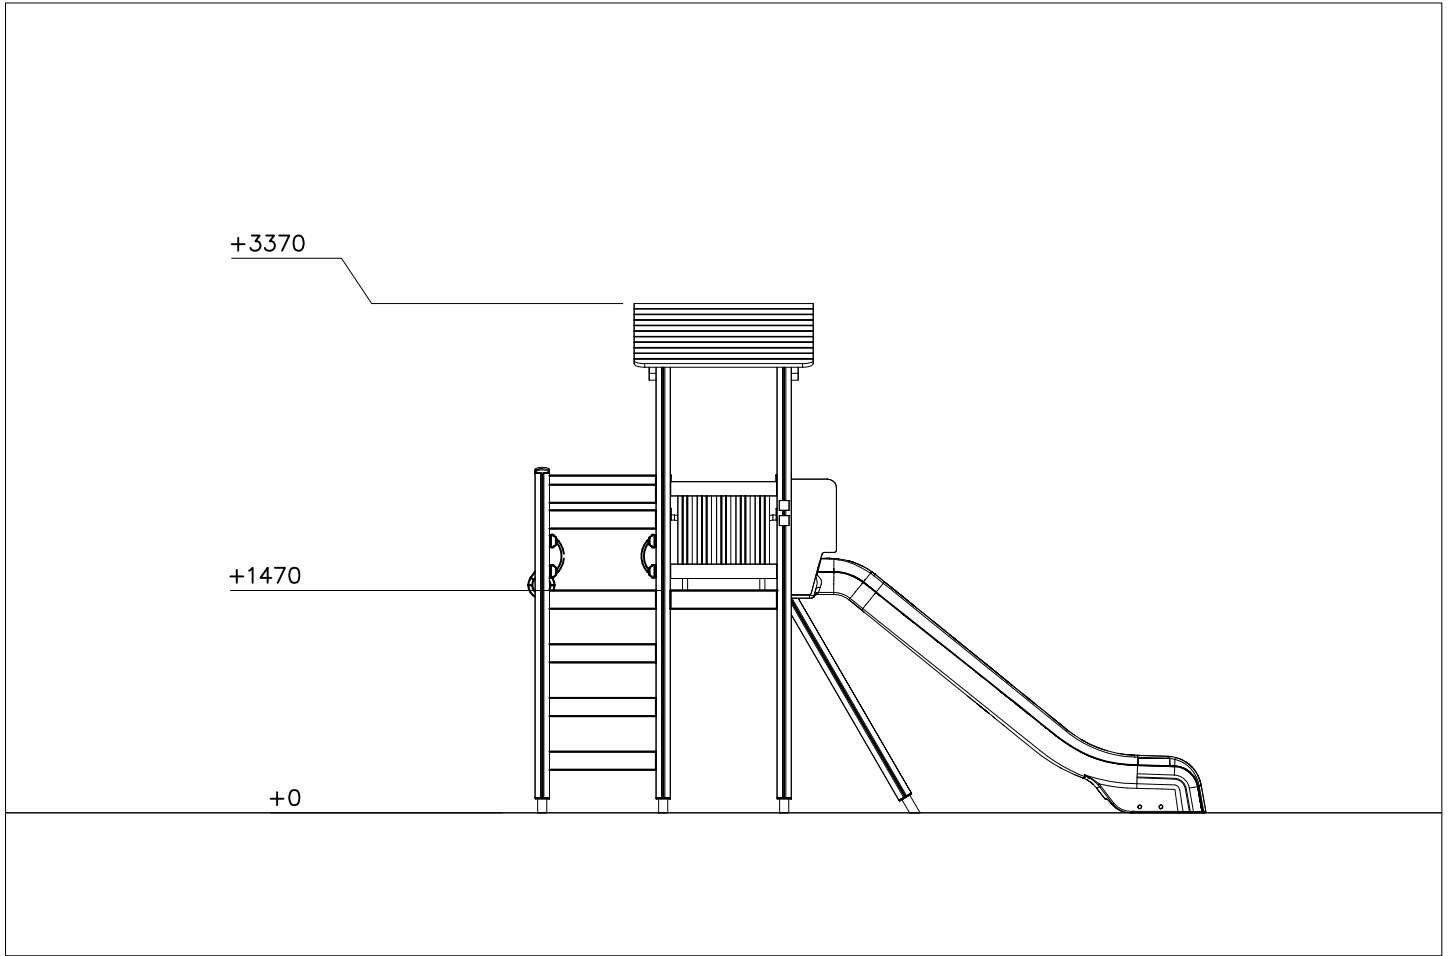

- EN/AS Impact Area 38 m²
- - - - Falling Space 40.6 m²
- Max Falling Height 1990 mm

DET 7

DET 8

DET 9

DET 10

DET 11

DATE: 21.8.2015

1:50