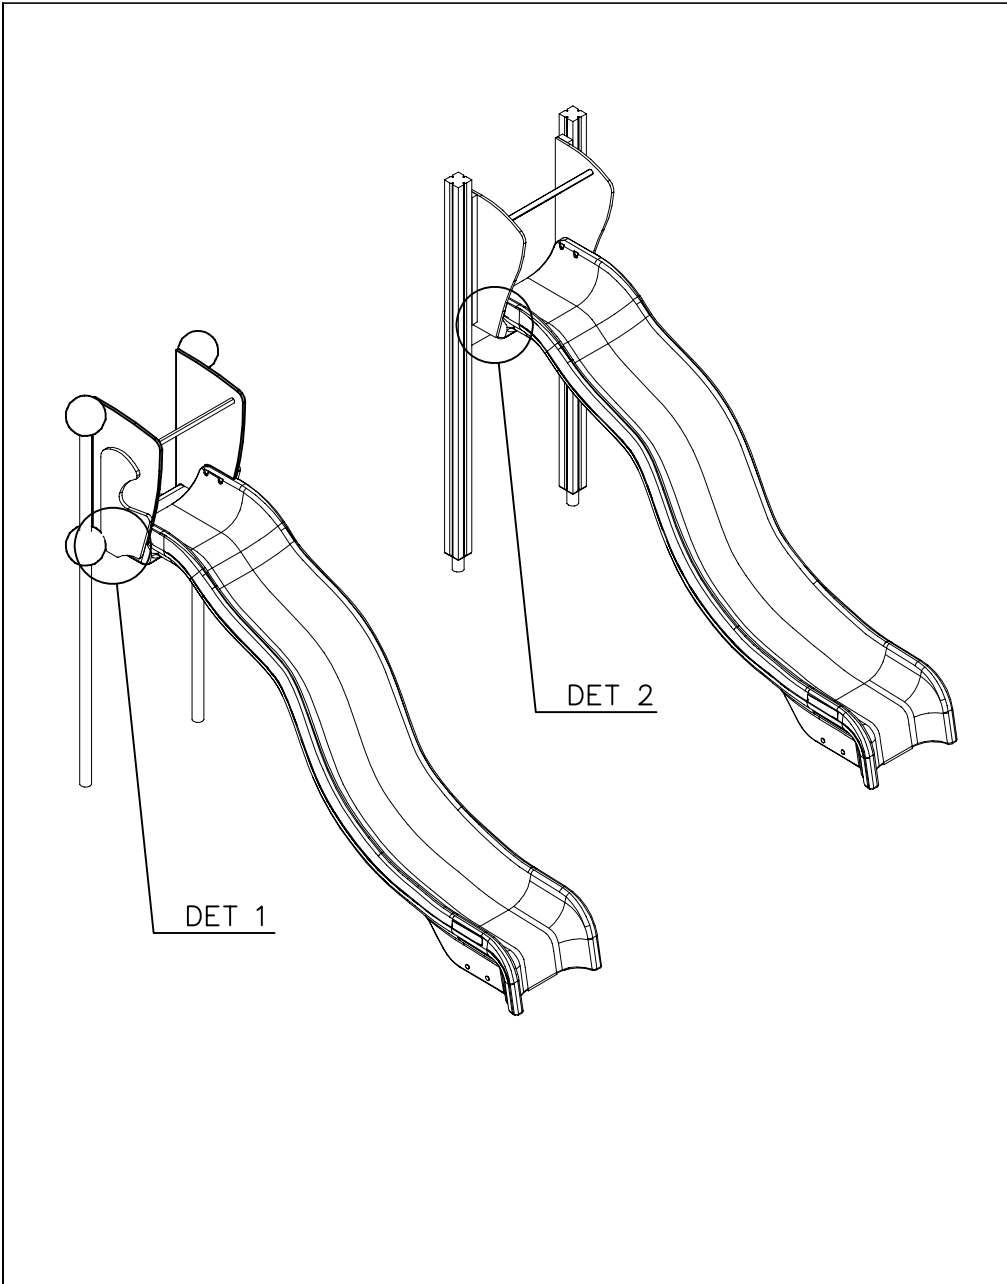

① 703137	PCS	② 703138	PCS
	10		1
7/22x122x1185		7/22x122x1185	
③ 707296	PCS	④ 980101	PCS
	2		44
45x120x1120		Ø4.5x70	
⑤ 903093	PCS		PCS
	4		
Ø8x90			
	PCS		PCS
	PCS		PCS
	PCS		PCS
	PCS		PCS

① 707133	PCS	② 901868	PCS
	1		2
10x80x745		Ø30x598	
③ 908021	PCS	④ 909210	PCS
	2		4
		M8x40	
⑤ 980154	PCS	⑥ 905051	PCS
	4		4
Ø24/13		Ø24/8.4	
⑦ 909142	PCS	⑧ 909644	PCS
	4		4
M12x70		M12	
	PCS		PCS
	PCS		PCS
	PCS		PCS
	PCS		PCS

DET 1

DET 2

DET 3

 704850 GRAY	PCS 1	 704851 YELLOW	PCS 1
	PCS		PCS
 980152 Ø24/8.4	PCS 3	 909866 M8x60	PCS 3
OR			
 980152 Ø24/8.4	PCS 3	 900240 Ø8x70	PCS 3
	PCS		PCS

LAPPSET CLOXX & FINNO

SLIDE

11.7.2012

2(2)