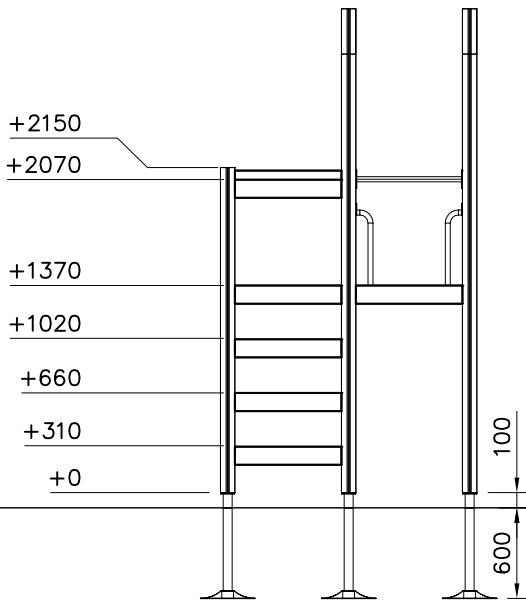

DATE: 21.8.2015

1:50

(A)

(B)