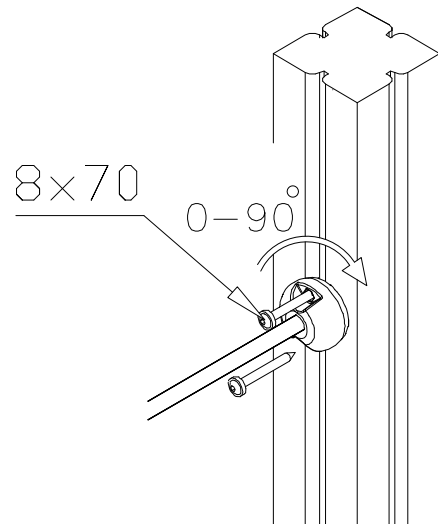

- EN/AS Impact Area 38 m²
- - - - Falling Space 40.6 m²
- Max Falling Height 1990 mm

DET 7

DET 8

DET 9

DET 10

DET 11

DATE: 21.8.2015

1:50