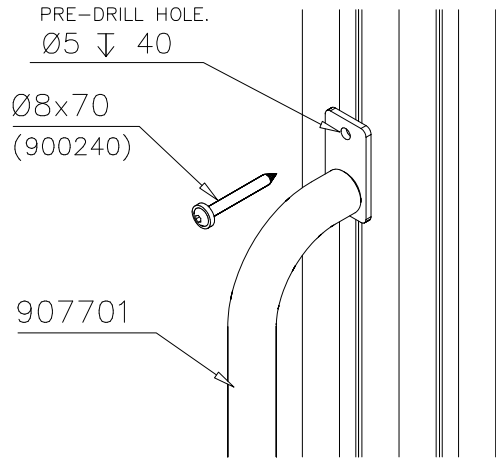

- EN/AS Impact Area 38 m²
- - - - Falling Space 40.6 m²
- Max Falling Height 1990 mm

DET 7

DET 8

DET 9

DET 10

DET 11

DATE: 21.8.2015

1:50