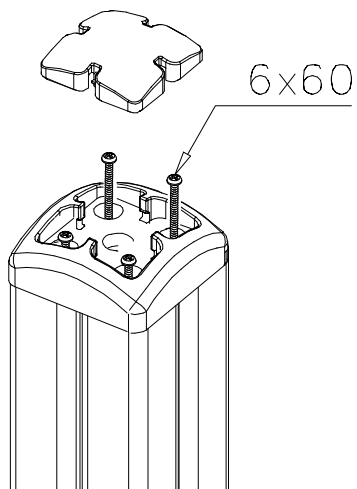

- EN/AS Impact Area 38 m²
- - - - Falling Space 40.6 m²
- Max Falling Height 1990 mm

DET 7

DET 8

DET 9

DET 10

DET 11

DATE: 21.8.2015

1:50