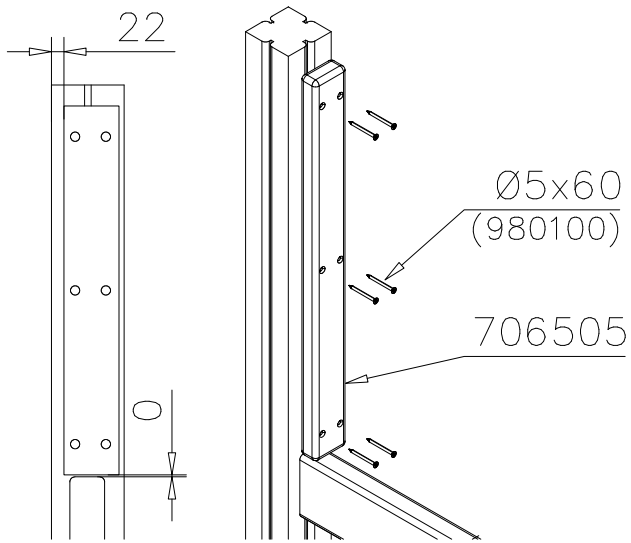

LAPPSET CLOVER

707307

DATE: 3.11.2017

3(3)

DET 1