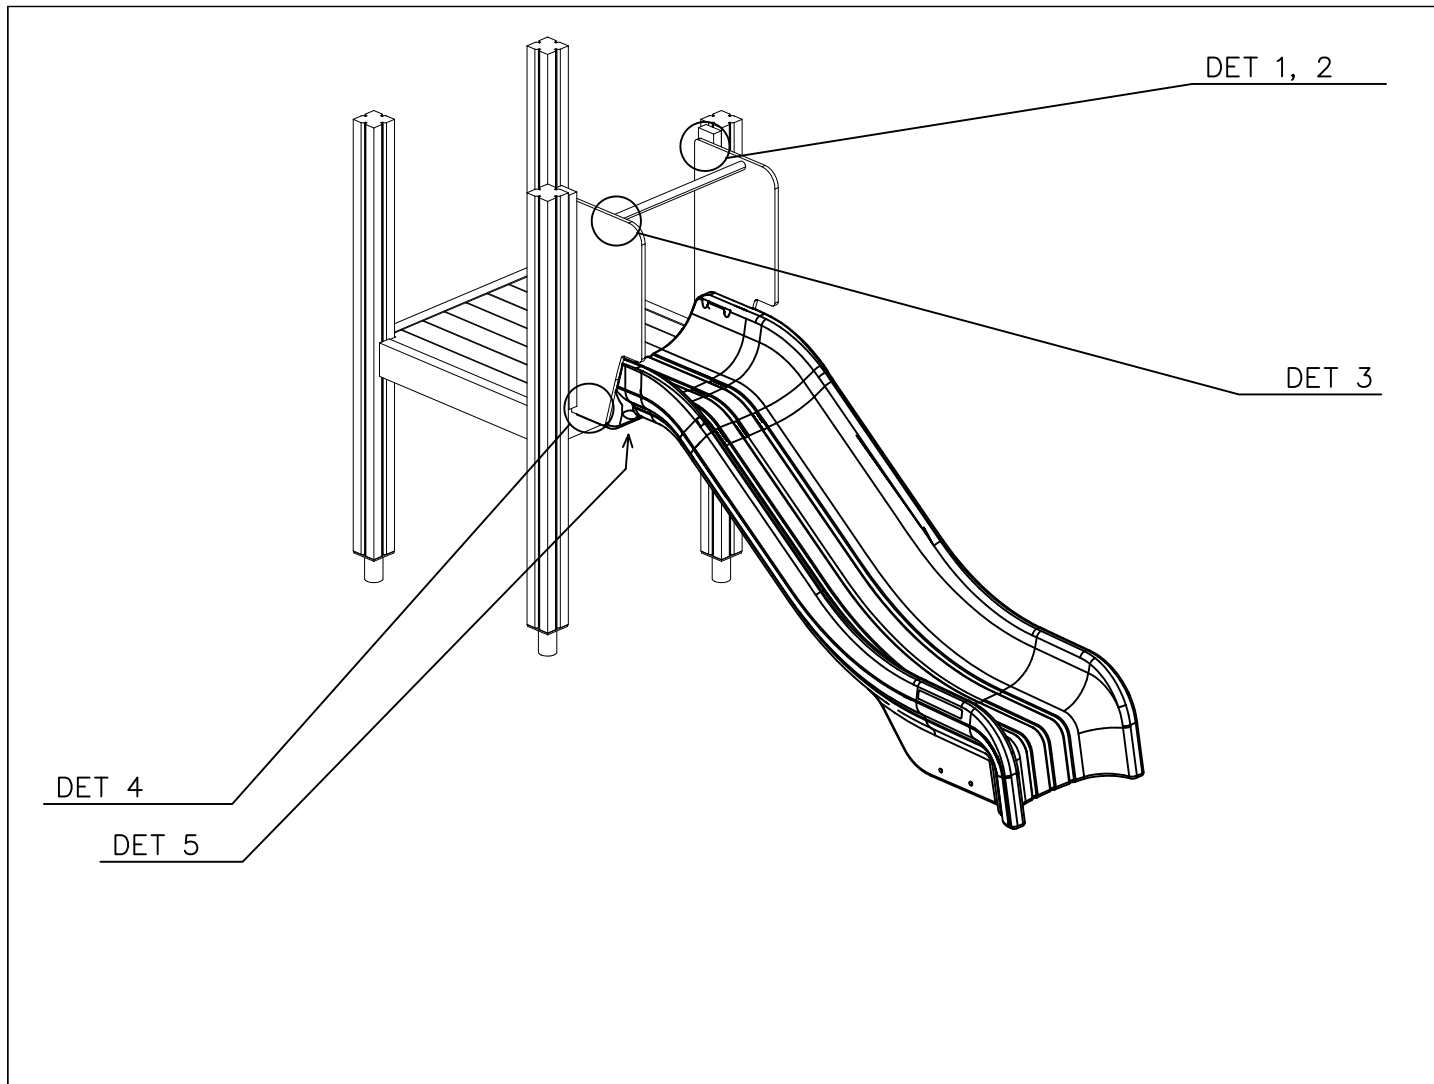

DET 2

SLIDE PLASTIC

+1470

904451 GRAY

+870

905833 GRAY

WALL OPTIONS

RIGHT