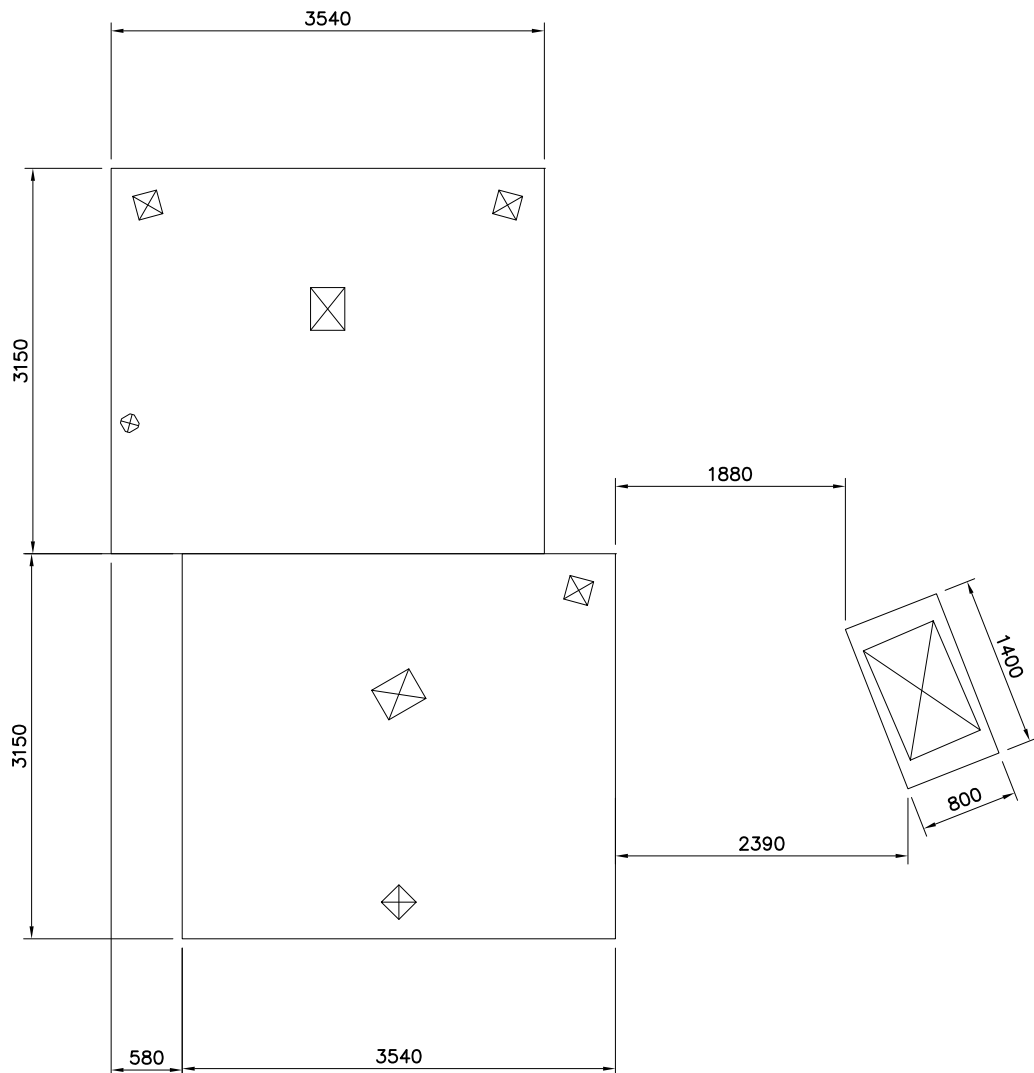

239020M FOUNDATION

EN/AS Impact Area 44.5 m²
Falling Space 66.3 m²
Max Falling Height 1950mm

<p>DET 1</p> <p>901302x8 980161x4 905115x4 902232x4 (M10x55) 905090x4</p>	<p>DET 2</p> <p>905984 (ø11,9x60) 708194/708202</p>	<p>DET 3</p> <p>903093x6 (8x90) 708206/708219/708220</p>	<p>DET 4</p> <p>900240x32 (ø8x70) 305, 305, 305, 305</p>
<p>DET 5</p> <p>908699 980100 x6 (ø5x60)</p>	<p>DET 6</p> <p>900240 x2 (ø8x70)</p>	<p>DET 7</p> <p>980101 (ø4,5x70) 708221</p>	<p>DET 8</p> <p>708225 x4 900240 (ø8x70) 34</p>
<p>DET 9</p> <p>708225 x4 900240 (ø8x70) 20</p>	<p>DET 10</p> <p>910357 900240 x4 (ø80x70) 904450 x4 (M16x170)</p>	<p>DET 11</p> <p>908123x8 (7x60) 708228</p>	<p>DET 12</p> <p>980100x8 (5x60) 708229/708244</p>
<p>DET 13</p> <p>908123x8 (7x60) 708230</p>	<p>DET 14</p> <p>708234 900240 (8x70)</p>	<p>DET 15</p> <p>708235 980123x8 (7x60) 980152x8</p>	<p>DET 16</p> <p>900240 x12 (ø80x70) 909705 904450 x4 (M16x170)</p>
<p>DET 17</p> <p>900240 x12 (ø8x70) 908829</p>	<p>DET 18</p> <p>908835 980100 x6 (ø5x60)</p>	<p>DET 19</p> <p>900240 x2 (ø8x70)</p>	<p>DET 20</p> <p>902532 x4 ø10x60 909255 x4 ø30 /10.5</p>