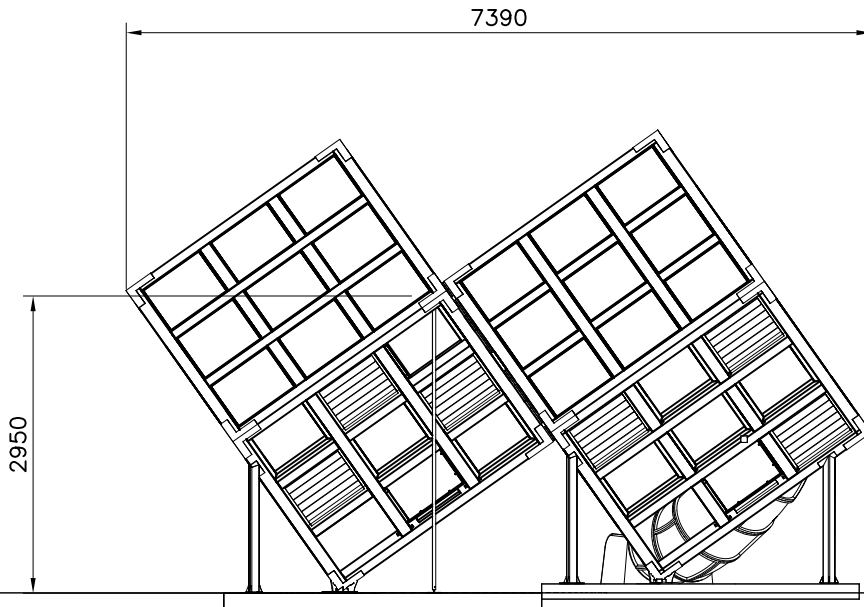

239020M FOUNDATION

EN/AS Impact Area 44.5 m²
Falling Space 66.3 m²
Max Falling Height 1950mm

<p>DET 1</p> <p>901302x8 980161x4 905115x4 902232x4 (M10x55) 905090x4</p>	<p>DET 2</p> <p>905984 (ø11,9x60) 708194/708202</p>	<p>DET 3</p> <p>903093x6 (8x90) 708206/708219/708220</p>	<p>DET 4</p> <p>900240x32 (ø8x70) 305, 305, 305, 305</p>
<p>DET 5</p> <p>908699 980100 x6 (ø5x60)</p>	<p>DET 6</p> <p>900240 x2 (ø8x70)</p>	<p>DET 7</p> <p>980101 (ø4,5x70) 708221</p>	<p>DET 8</p> <p>708225 x4 900240 (ø8x70) 34</p>
<p>DET 9</p> <p>708225 x4 900240 (ø8x70) 20</p>	<p>DET 10</p> <p>910357 900240 x4 (ø80x70) 904450 x4 (M16x170)</p>	<p>DET 11</p> <p>908123x8 (7x60) 708228</p>	<p>DET 12</p> <p>980100x8 (5x60) 708229/708244</p>
<p>DET 13</p> <p>908123x8 (7x60) 708230</p>	<p>DET 14</p> <p>708234 900240 (8x70)</p>	<p>DET 15</p> <p>708235 980123x8 (7x60) 980152x8</p>	<p>DET 16</p> <p>900240 x12 (ø80x70) 909705 904450 x4 (M16x170)</p>
<p>DET 17</p> <p>900240 x12 (ø8x70) 908829</p>	<p>DET 18</p> <p>908835 980100 x6 (ø5x60)</p>	<p>DET 19</p> <p>900240 x2 (ø8x70)</p>	<p>DET 20</p> <p>902532 x4 ø10x60 909255 x4 ø30 /10.5</p>