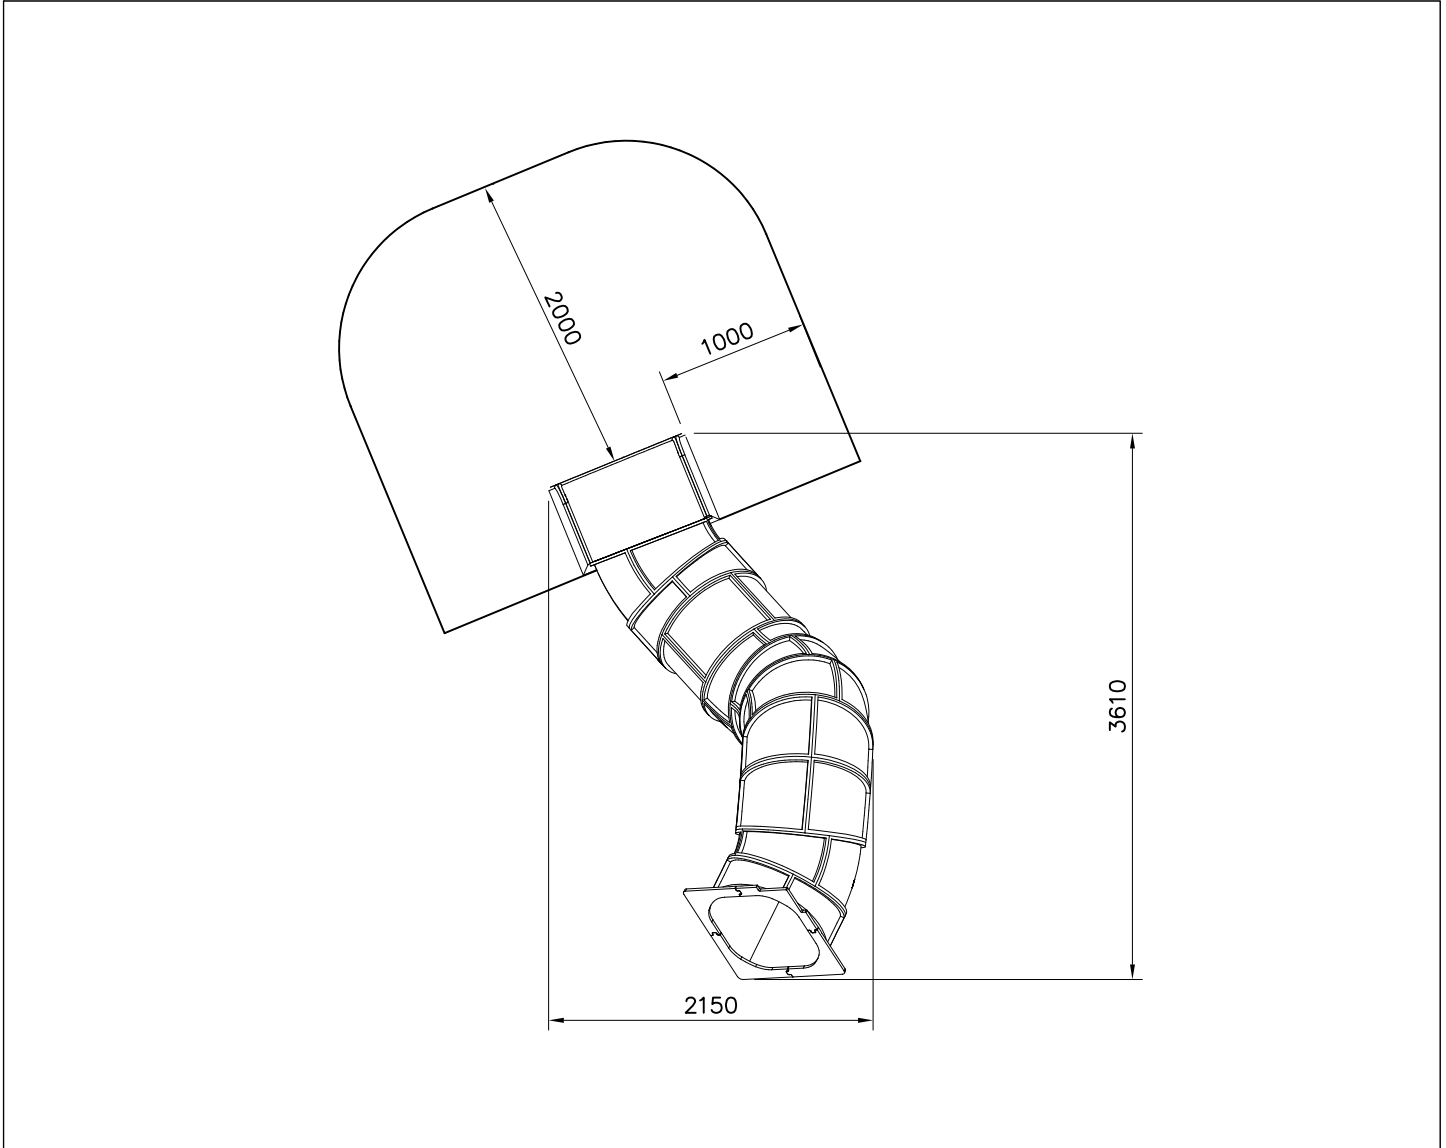

TOWER A

TOWER B

TOWER A

TOWER B

DET 26

① 900240	PCS
	32
Ø8x70	
○ 708284	PCS
	1

708280-705	PCS 1	702016	PCS 1	900240	PCS 14	903533	PCS 6	911159	PCS 488	905801	PCS 14
											
				Ø8x70		SRL12		GREY Ø22		GREY	
905811	PCS 14	905821	PCS 4	911158	PCS 424	905850	PCS 1	909205	PCS 212	980150	PCS 212
											
GREY		GREY		GREY				8x60		M8	
	PCS		PCS		PCS		PCS		PCS		PCS
	PCS		PCS		PCS		PCS		PCS		PCS
	PCS		PCS		PCS		PCS		PCS		PCS
	PCS		PCS		PCS		PCS		PCS		PCS

<p>DET 1</p>  <p>Access- and maintenance panel. Asennus- ja huolto luukku.</p>	<p>DET 2</p>	<p>DET 3</p>
<p>DET 4</p>  <p>911159 8x60 911158 M8</p>	<p>DET 5</p>  <p>911159 8x60 911158 M8</p>	
<p>DET 6</p>  <p>Ø8x70 900240</p>		