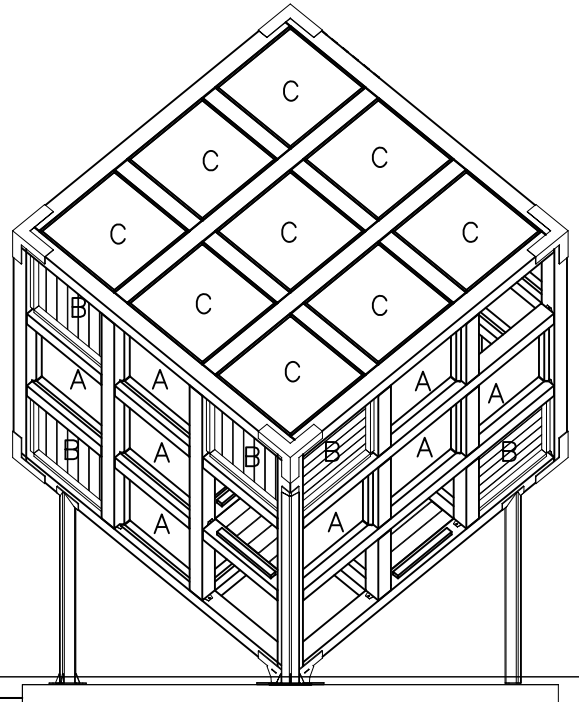

DATE: 29.5.2019

1:50

(A)

- A 708230
- B 708221
- C 708235

(B)

(C)

(D)