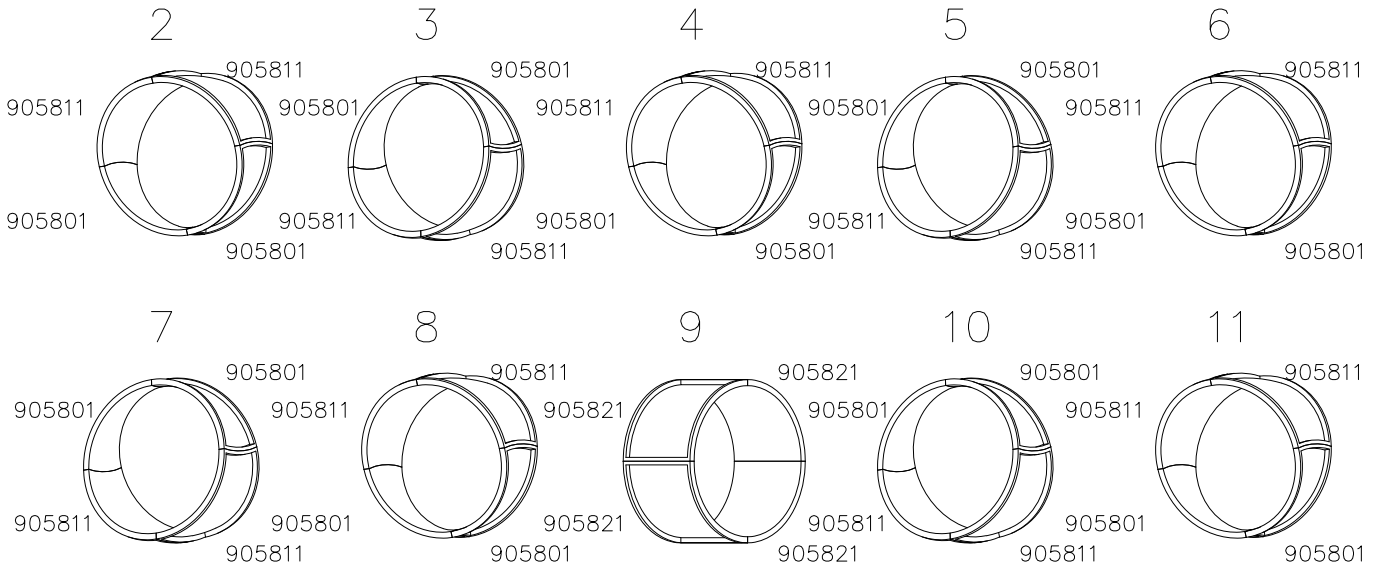

TOWER A

TOWER B

TOWER A

TOWER B

DET 26

① 900240	PCS
	32
Ø8x70	
○ 708284	PCS
	1

708280-705	PCS 1	702016	PCS 1	900240	PCS 14	903533	PCS 6	911159	PCS 488	905801	PCS 14
											
				Ø8x70		SRL12		GREY Ø22		GREY	
905811	PCS 14	905821	PCS 4	911158	PCS 424	905850	PCS 1	909205	PCS 212	980150	PCS 212
											
GREY		GREY		GREY				8x60		M8	
	PCS		PCS		PCS		PCS		PCS		PCS
	PCS		PCS		PCS		PCS		PCS		PCS
	PCS		PCS		PCS		PCS		PCS		PCS
	PCS		PCS		PCS		PCS		PCS		PCS

<p>DET 1</p>  <p>Access- and maintenance panel. Asennus- ja huolto luukku.</p>	<p>DET 2</p>	<p>DET 3</p>
<p>DET 4</p>  <p>911159 8x60 911158 M8</p>	<p>DET 5</p>  <p>911159 8x60 911158 M8</p>	
<p>DET 6</p>  <p>Ø8x70 900240</p>		