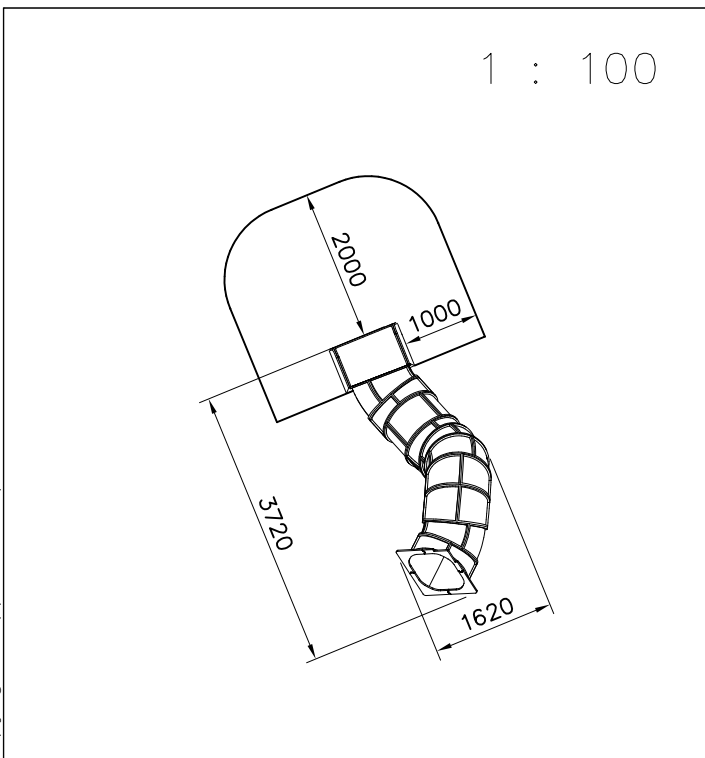

- A 708230
- B 708221
- C 708235

(B)

(C)

(D)

A 708230
B 708221

DATE: 29.5.2019

A 708230
B 708221

TOWER B

TOWER A

TOWER B

TOWER A

TOWER B

DET 26

① 900240	PCS
	32
Ø8x70	
○ 708284	PCS
	1

708280-705	PCS 1	702016	PCS 1	900240	PCS 14	903533	PCS 6	911159	PCS 488	905801	PCS 14
											
				Ø8x70		SRL12		GREY Ø22		GREY	
905811	PCS 14	905821	PCS 4	911158	PCS 424	905850	PCS 1	909205	PCS 212	980150	PCS 212
											
GREY		GREY		GREY				8x60		M8	
	PCS		PCS		PCS		PCS		PCS		PCS
	PCS		PCS		PCS		PCS		PCS		PCS
	PCS		PCS		PCS		PCS		PCS		PCS
	PCS		PCS		PCS		PCS		PCS		PCS

<p>DET 1</p>  <p>Access- and maintenance panel. Asennus- ja huolto luukku.</p>	<p>DET 2</p>	<p>DET 3</p>
<p>DET 4</p>  <p>911159 8x60 911158 M8</p>	<p>DET 5</p>  <p>911159 8x60 911158 M8</p>	
<p>DET 6</p>  <p>Ø8x70 900240</p>		