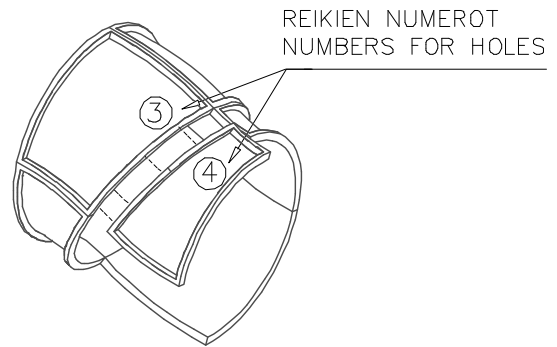

Esimerkki putken kokoamisesta
Example of installation

LIUKUPINTAAN EI SAA TULLA
LÄPINÄKYVIÄ MODUULEJA!!

NO TRANSPARENT PIECES ON
SLIDING SURFACE!!

MAKE SURE THAT ASSEMBLY IS SAME KIND AS THE MODEL (PAGE 4a)