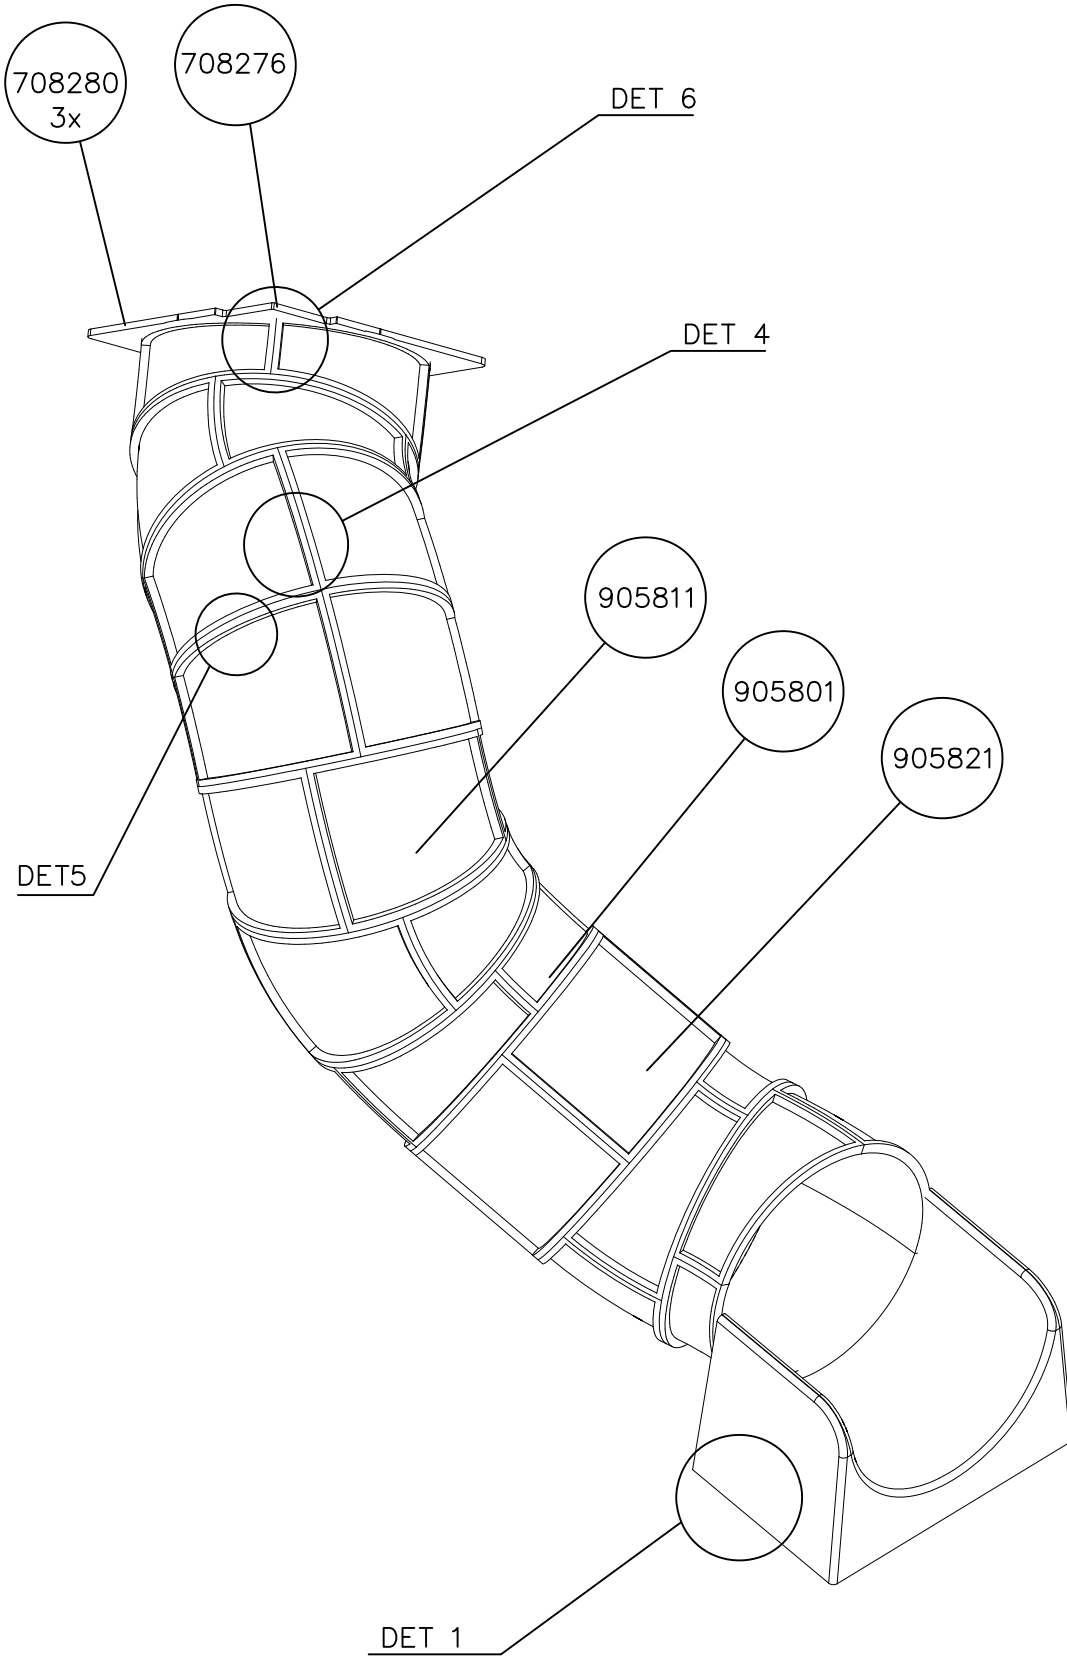

- A 708230
- B 708221
- C 708235

(B)

(C)

(D)

A 708230
B 708221

DATE: 29.5.2019

A 708230
B 708221

TOWER B

TOWER A

TOWER B

TOWER A

TOWER B

DET 26

① 900240	PCS
	32
Ø8x70	
○ 708284	PCS
	1

708280-705	PCS 1	702016	PCS 1	900240	PCS 14	903533	PCS 6	911159	PCS 488	905801	PCS 14
											
				Ø8x70		SRL12		GREY Ø22		GREY	
905811	PCS 14	905821	PCS 4	911158	PCS 424	905850	PCS 1	909205	PCS 212	980150	PCS 212
											
GREY		GREY		GREY				8x60		M8	
	PCS		PCS		PCS		PCS		PCS		PCS
	PCS		PCS		PCS		PCS		PCS		PCS
	PCS		PCS		PCS		PCS		PCS		PCS
	PCS		PCS		PCS		PCS		PCS		PCS

<p>DET 1</p>  <p>Access- and maintenance panel. Asennus- ja huolto luukku.</p>	<p>DET 2</p>	<p>DET 3</p>
<p>DET 4</p>  <p>911159 8x60 911158 M8</p>	<p>DET 5</p>  <p>911159 8x60 911158 M8</p>	
<p>DET 6</p>  <p>Ø8x70 900240</p>		