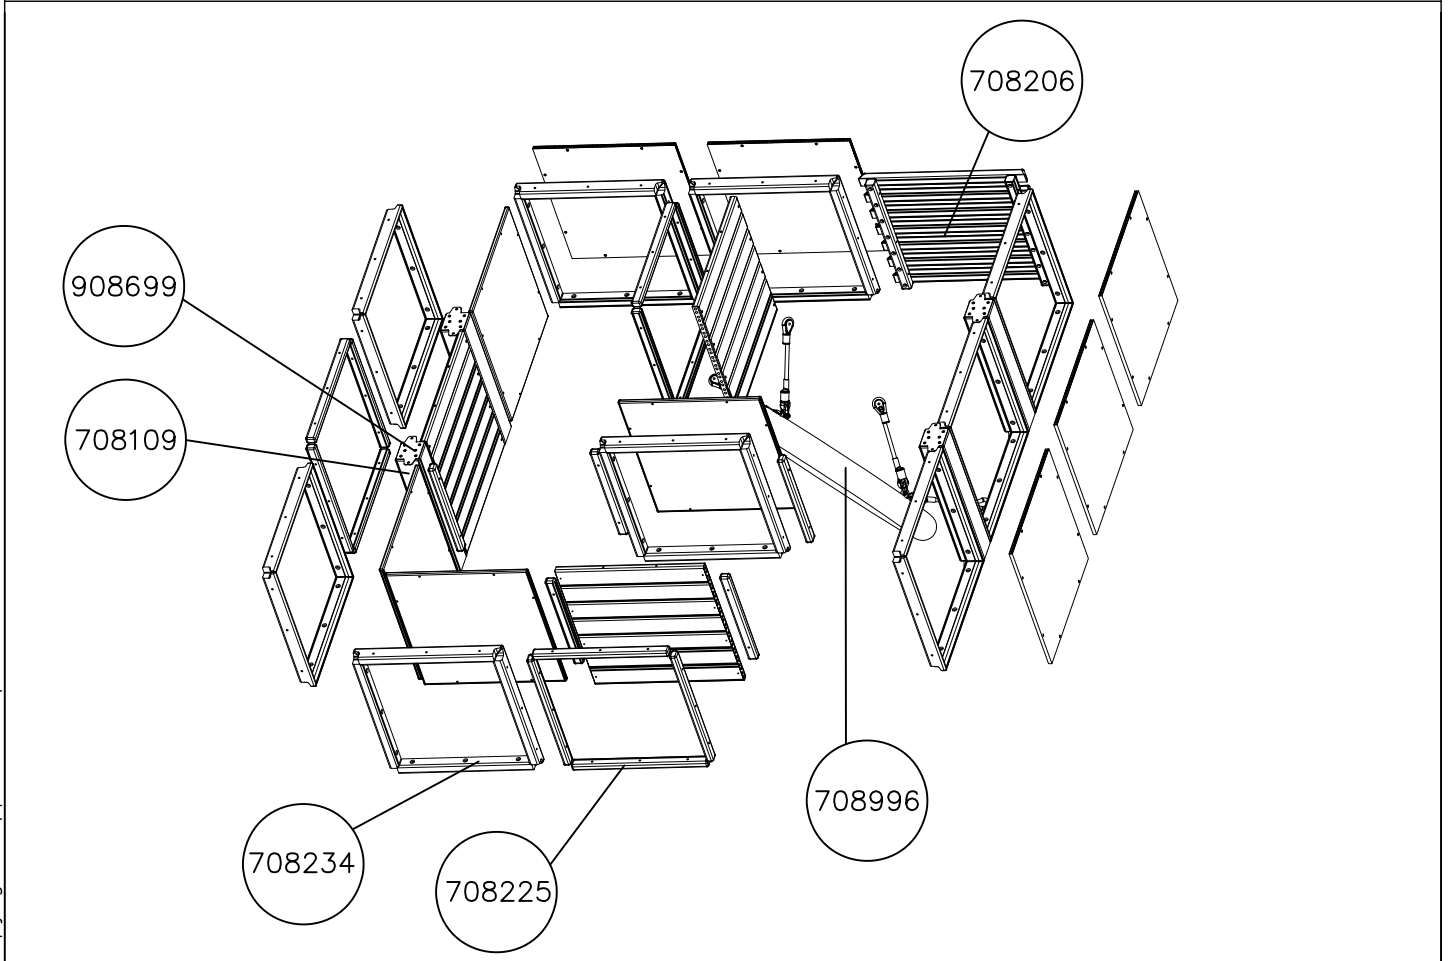

- A 708230
- B 708221
- C 708235

(B)

(C)

(D)

A 708230
B 708221

DATE: 29.5.2019

A 708230
B 708221

TOWER B

TOWER A

TOWER B

TOWER A

TOWER B

DET 26

① 900240	PCS
	32
Ø8x70	
○ 708284	PCS
	1

708280-705	PCS 1	702016	PCS 1	900240	PCS 14	903533	PCS 6	911159	PCS 488	905801	PCS 14
											
				Ø8x70		SRL12		GREY Ø22		GREY	
905811	PCS 14	905821	PCS 4	911158	PCS 424	905850	PCS 1	909205	PCS 212	980150	PCS 212
											
GREY		GREY		GREY				8x60		M8	
	PCS		PCS		PCS		PCS		PCS		PCS
	PCS		PCS		PCS		PCS		PCS		PCS
	PCS		PCS		PCS		PCS		PCS		PCS
	PCS		PCS		PCS		PCS		PCS		PCS

<p>DET 1</p>  <p>Access- and maintenance panel. Asennus- ja huolto luukku.</p>	<p>DET 2</p>	<p>DET 3</p>
<p>DET 4</p>  <p>911159 8x60 911158 M8</p>	<p>DET 5</p>  <p>911159 8x60 911158 M8</p>	
<p>DET 6</p>  <p>Ø8x70 900240</p>		