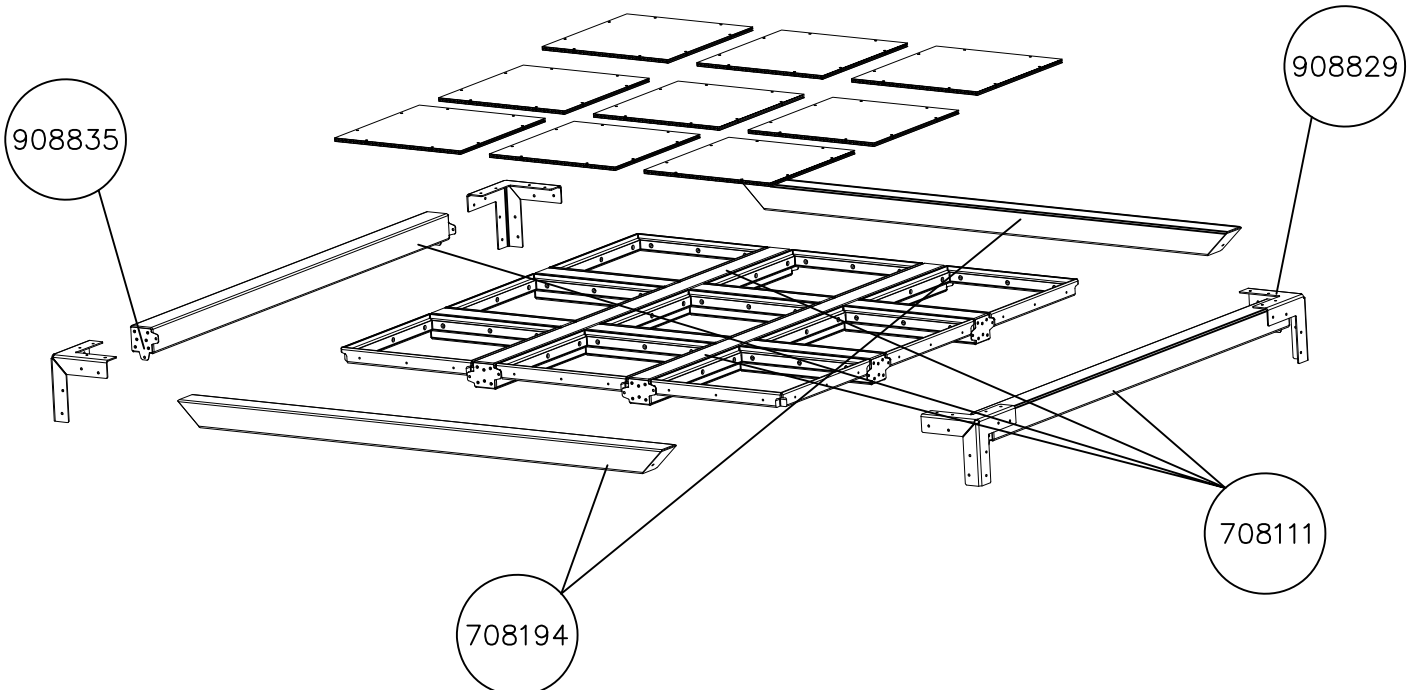

- A 708230
- B 708221
- C 708235

(B)

(C)

(D)

A 708230
B 708221

DATE: 29.5.2019

A 708230
B 708221

TOWER B

TOWER A

TOWER B

TOWER A

TOWER B

DET 26

① 900240	PCS
	32
Ø8x70	
○ 708284	PCS
	1

708280-705	PCS 1	702016	PCS 1	900240	PCS 14	903533	PCS 6	911159	PCS 488	905801	PCS 14
											
				Ø8x70		SRL12		GREY Ø22		GREY	
905811	PCS 14	905821	PCS 4	911158	PCS 424	905850	PCS 1	909205	PCS 212	980150	PCS 212
											
GREY		GREY		GREY				8x60		M8	
	PCS		PCS		PCS		PCS		PCS		PCS
	PCS		PCS		PCS		PCS		PCS		PCS
	PCS		PCS		PCS		PCS		PCS		PCS
	PCS		PCS		PCS		PCS		PCS		PCS

<p>DET 1</p>  <p>Access- and maintenance panel. Asennus- ja huolto luukku.</p>	<p>DET 2</p>	<p>DET 3</p>
<p>DET 4</p>  <p>911159 8x60 911158 M8</p>	<p>DET 5</p>  <p>911159 8x60 911158 M8</p>	
<p>DET 6</p>  <p>Ø8x70 900240</p>		