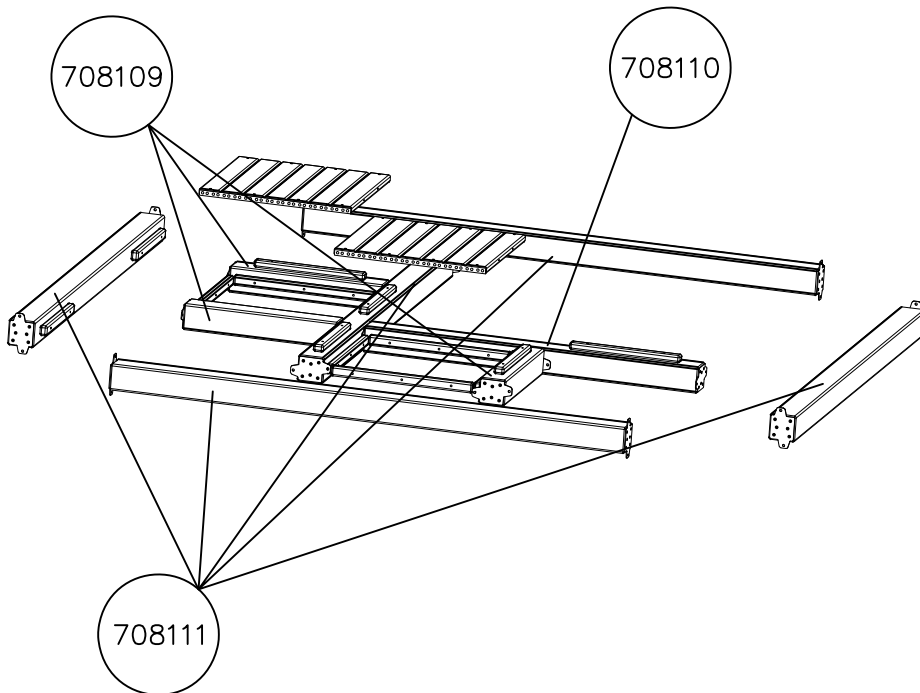

- A 708230
- B 708221
- C 708235

(B)

(C)

(D)

A 708230
B 708221

DATE: 29.5.2019

A 708230
B 708221

TOWER B

TOWER A

TOWER B

TOWER A

TOWER B

DET 26

① 900240	PCS
	32
Ø8x70	
○ 708284	PCS
	1

708280-705	PCS 1	702016	PCS 1	900240	PCS 14	903533	PCS 6	911159	PCS 488	905801	PCS 14
											
				Ø8x70		SRL12		GREY Ø22		GREY	
905811	PCS 14	905821	PCS 4	911158	PCS 424	905850	PCS 1	909205	PCS 212	980150	PCS 212
											
GREY		GREY		GREY				8x60		M8	
	PCS		PCS		PCS		PCS		PCS		PCS
	PCS		PCS		PCS		PCS		PCS		PCS
	PCS		PCS		PCS		PCS		PCS		PCS
	PCS		PCS		PCS		PCS		PCS		PCS

<p>DET 1</p>  <p>Access- and maintenance panel. Asennus- ja huolto luukku.</p>	<p>DET 2</p>	<p>DET 3</p>
<p>DET 4</p>  <p>911159 8x60 911158 M8</p>	<p>DET 5</p>  <p>911159 8x60 911158 M8</p>	
<p>DET 6</p>  <p>Ø8x70 900240</p>		