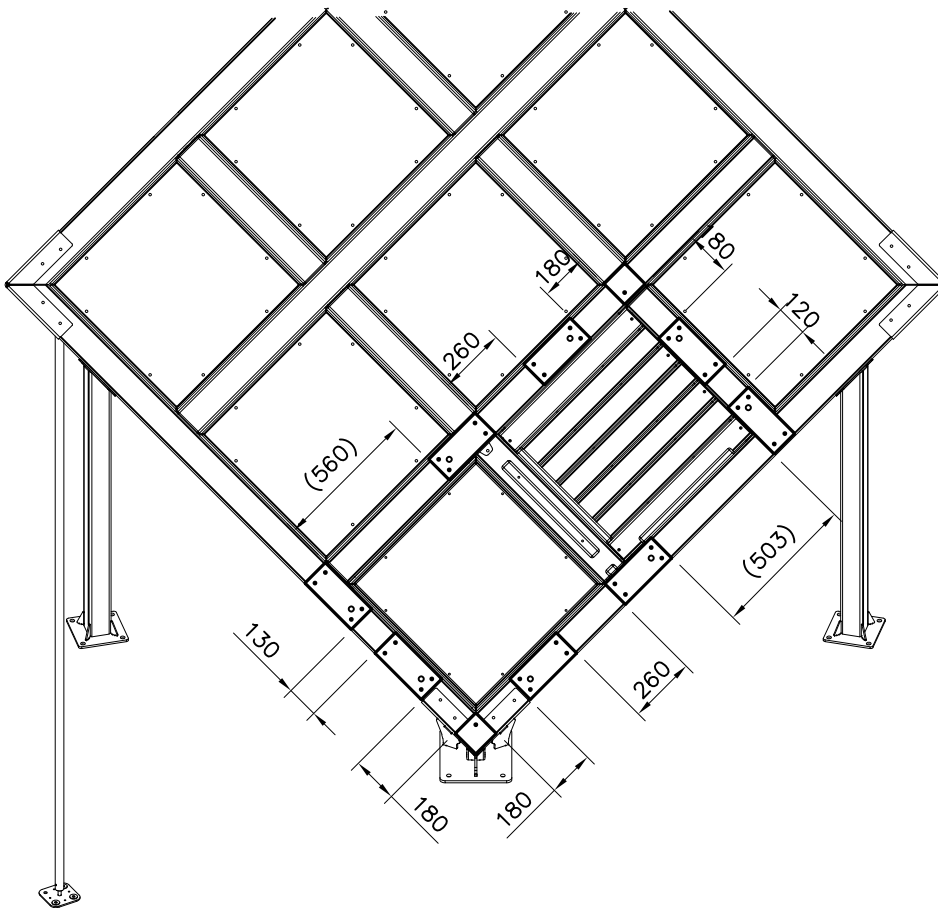

- A 708230
- B 708221
- C 708235

(B)

(C)

(D)

A 708230
B 708221

DATE: 29.5.2019

A 708230
B 708221

TOWER B

TOWER A

TOWER B

TOWER A

TOWER B

DET 26

① 900240	PCS
	32
Ø8x70	
○ 708284	PCS
	1

708280-705	PCS 1	702016	PCS 1	900240	PCS 14	903533	PCS 6	911159	PCS 488	905801	PCS 14
											
				Ø8x70		SRL12		GREY Ø22		GREY	
905811	PCS 14	905821	PCS 4	911158	PCS 424	905850	PCS 1	909205	PCS 212	980150	PCS 212
											
GREY		GREY		GREY				8x60		M8	
	PCS		PCS		PCS		PCS		PCS		PCS
	PCS		PCS		PCS		PCS		PCS		PCS
	PCS		PCS		PCS		PCS		PCS		PCS
	PCS		PCS		PCS		PCS		PCS		PCS

<p>DET 1</p>  <p>Access- and maintenance panel. Asennus- ja huolto luukku.</p>	<p>DET 2</p>	<p>DET 3</p>
<p>DET 4</p>  <p>911159 8x60 911158 M8</p>	<p>DET 5</p>  <p>911159 8x60 911158 M8</p>	
<p>DET 6</p>  <p>Ø8x70 900240</p>		