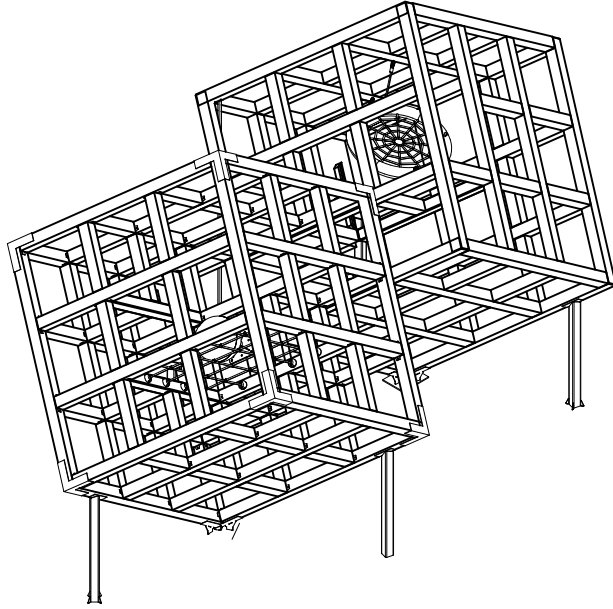

239020M FOUNDATION

EN/AS Impact Area 44.5 m²
Falling Space 66.3 m²
Max Falling Height 1950mm

<p>DET 1</p> <p>901302x8 980161x4 905115x4 902232x4 (M10x55) 905090x4</p>	<p>DET 2</p> <p>905984 (ø11,9x60) 708194/708202</p>	<p>DET 3</p> <p>903093x6 (8x90) 708206/708219/708220</p>	<p>DET 4</p> <p>900240x32 (ø8x70) 305, 305, 305, 305</p>
<p>DET 5</p> <p>908699 980100 x6 (ø5x60)</p>	<p>DET 6</p> <p>900240 x2 (ø8x70)</p>	<p>DET 7</p> <p>980101 (ø4,5x70) 708221</p>	<p>DET 8</p> <p>708225 x4 900240 (ø8x70) 34</p>
<p>DET 9</p> <p>708225 x4 900240 (ø8x70) 20</p>	<p>DET 10</p> <p>910357 900240 x4 (ø80x70) 904450 x4 (M16x170)</p>	<p>DET 11</p> <p>908123x8 (7x60) 708228</p>	<p>DET 12</p> <p>980100x8 (5x60) 708229/708244</p>
<p>DET 13</p> <p>908123x8 (7x60) 708230</p>	<p>DET 14</p> <p>708234 900240 (8x70)</p>	<p>DET 15</p> <p>708235 980123x8 (7x60) 980152x8</p>	<p>DET 16</p> <p>900240 x12 (ø80x70) 909705 904450 x4 (M16x170)</p>
<p>DET 17</p> <p>900240 x12 (ø8x70) 908829</p>	<p>DET 18</p> <p>908835 980100 x6 (ø5x60)</p>	<p>DET 19</p> <p>900240 x2 (ø8x70)</p>	<p>DET 20</p> <p>902532 x4 ø10x60 909255 x4 ø30 /10.5</p>