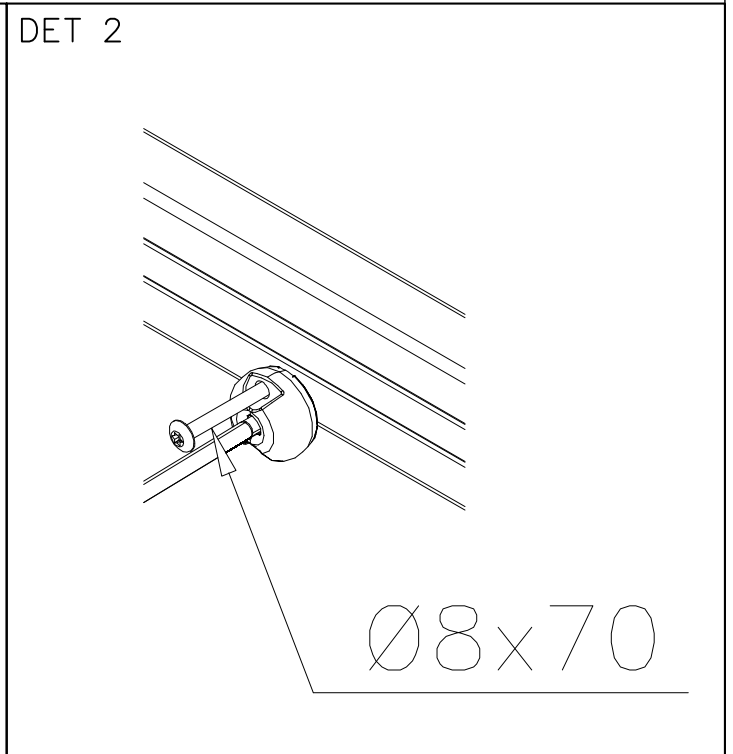

TOWER A

TOWER B

TOWER A

TOWER B

DET 26

① 900240	PCS
	32
Ø8x70	
○ 708284	PCS
	1

708280-705	PCS 1	702016	PCS 1	900240	PCS 14	903533	PCS 6	911159	PCS 488	905801	PCS 14
											
				Ø8x70		SRL12		GREY Ø22		GREY	
905811	PCS 14	905821	PCS 4	911158	PCS 424	905850	PCS 1	909205	PCS 212	980150	PCS 212
											
GREY		GREY		GREY				8x60		M8	
	PCS		PCS		PCS		PCS		PCS		PCS
	PCS		PCS		PCS		PCS		PCS		PCS
	PCS		PCS		PCS		PCS		PCS		PCS
	PCS		PCS		PCS		PCS		PCS		PCS

<p>DET 1</p>  <p>Access- and maintenance panel. Asennus- ja huolto luukku.</p>	<p>DET 2</p>	<p>DET 3</p>
<p>DET 4</p>  <p>911159 8x60 911158 M8</p>	<p>DET 5</p>  <p>911159 8x60 911158 M8</p>	
<p>DET 6</p>  <p>Ø8x70 900240</p>		