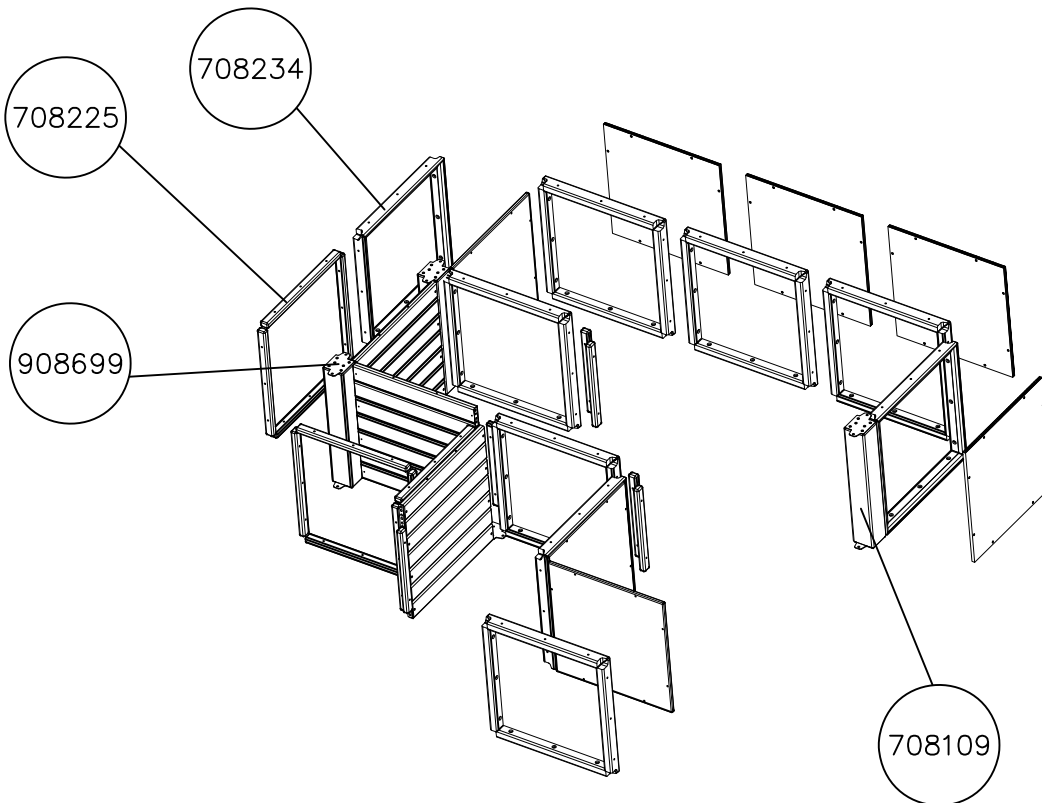

- A 708230
- B 708221
- C 708235

(B)

(C)

(D)

A 708230
B 708221

DATE: 29.5.2019

A 708230
B 708221

TOWER B

TOWER A

TOWER B

TOWER A

TOWER B

DET 26

① 900240	PCS
	32
Ø8x70	
○ 708284	PCS
	1

708280-705	PCS 1	702016	PCS 1	900240	PCS 14	903533	PCS 6	911159	PCS 488	905801	PCS 14
											
				Ø8x70		SRL12		GREY Ø22		GREY	
905811	PCS 14	905821	PCS 4	911158	PCS 424	905850	PCS 1	909205	PCS 212	980150	PCS 212
											
GREY		GREY		GREY				8x60		M8	
	PCS		PCS		PCS		PCS		PCS		PCS
	PCS		PCS		PCS		PCS		PCS		PCS
	PCS		PCS		PCS		PCS		PCS		PCS
	PCS		PCS		PCS		PCS		PCS		PCS

<p>DET 1</p>  <p>Access- and maintenance panel. Asennus- ja huolto luukku.</p>	<p>DET 2</p>	<p>DET 3</p>
<p>DET 4</p>  <p>911159 8x60 911158 M8</p>	<p>DET 5</p>  <p>911159 8x60 911158 M8</p>	
<p>DET 6</p>  <p>Ø8x70 900240</p>		