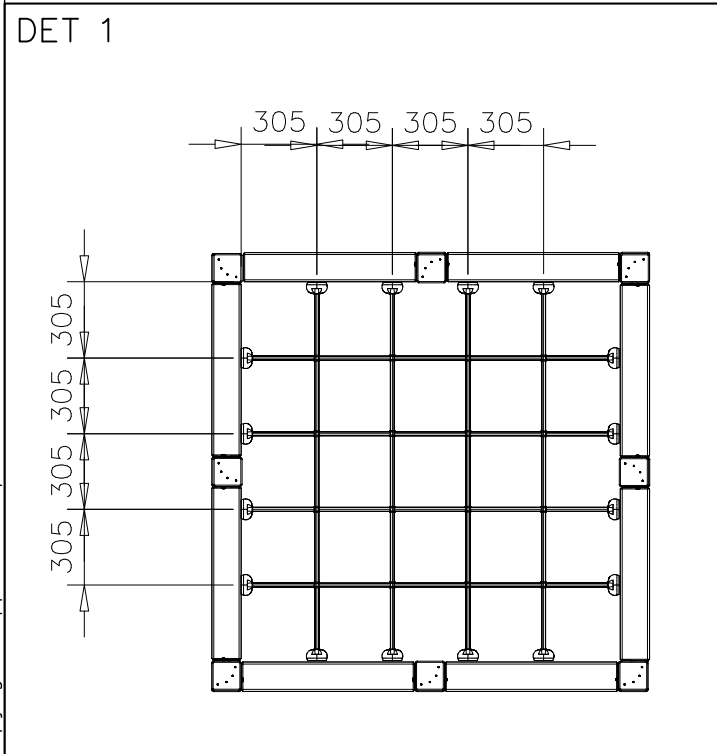

TOWER A

TOWER B

TOWER A

TOWER B

DET 26

① 900240	PCS
	32
Ø8x70	
○ 708284	PCS
	1

708280-705	PCS 1	702016	PCS 1	900240	PCS 14	903533	PCS 6	911159	PCS 488	905801	PCS 14
											
				Ø8x70		SRL12		GREY Ø22		GREY	
905811	PCS 14	905821	PCS 4	911158	PCS 424	905850	PCS 1	909205	PCS 212	980150	PCS 212
											
GREY		GREY		GREY				8x60		M8	
	PCS		PCS		PCS		PCS		PCS		PCS
	PCS		PCS		PCS		PCS		PCS		PCS
	PCS		PCS		PCS		PCS		PCS		PCS
	PCS		PCS		PCS		PCS		PCS		PCS

<p>DET 1</p>  <p>Access- and maintenance panel. Asennus- ja huolto luukku.</p>	<p>DET 2</p>	<p>DET 3</p>
<p>DET 4</p>  <p>911159 8x60 911158 M8</p>	<p>DET 5</p>  <p>911159 8x60 911158 M8</p>	
<p>DET 6</p>  <p>Ø8x70 900240</p>		