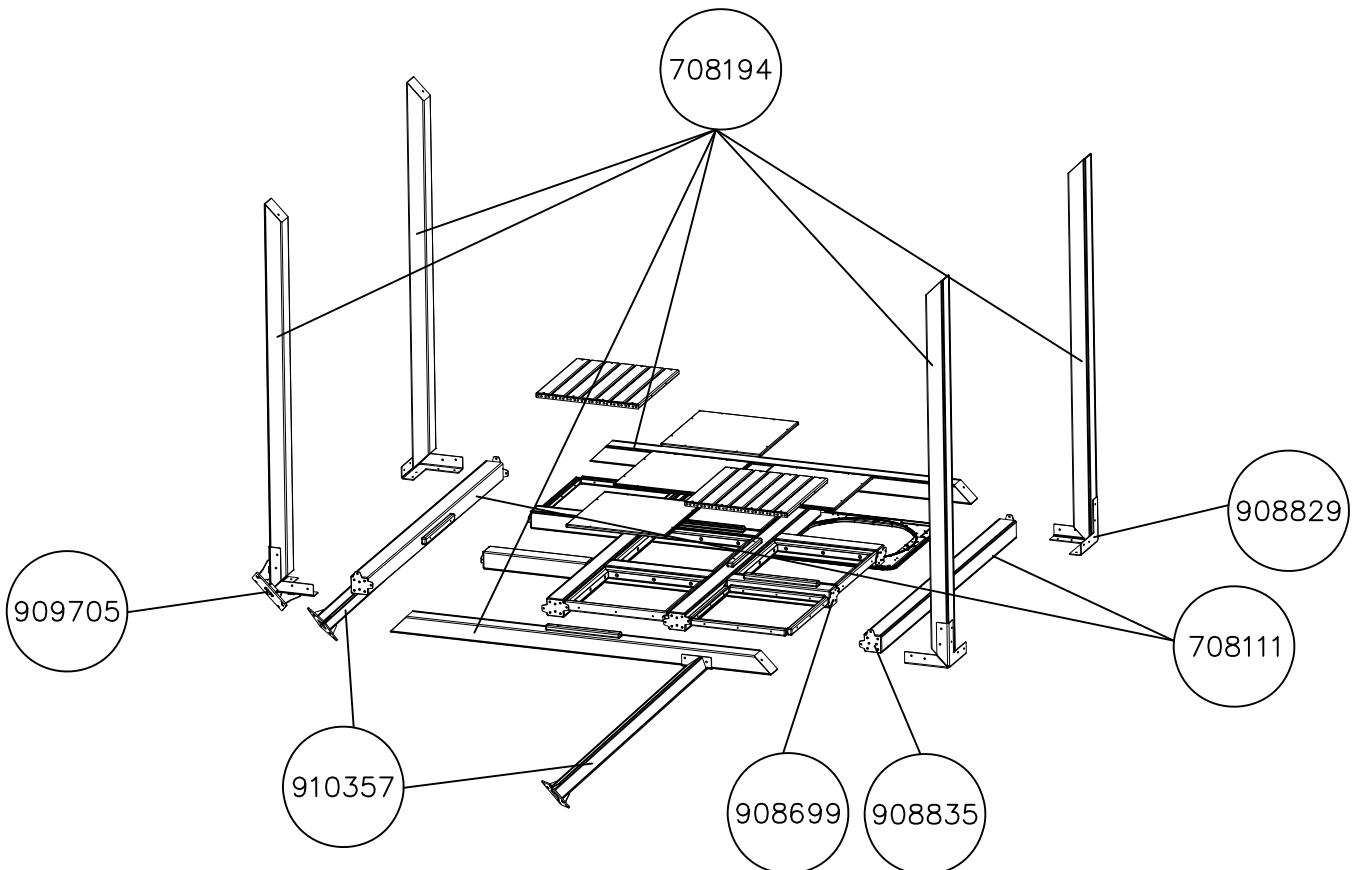

- A 708230
- B 708221
- C 708235

(B)

(C)

(D)

A 708230
B 708221

DATE: 29.5.2019

A 708230
B 708221

TOWER B

TOWER A

TOWER B

TOWER A

TOWER B

DET 26

① 900240	PCS
	32
Ø8x70	
○ 708284	PCS
	1

708280-705	PCS 1	702016	PCS 1	900240	PCS 14	903533	PCS 6	911159	PCS 488	905801	PCS 14
											
				Ø8x70		SRL12		GREY Ø22		GREY	
905811	PCS 14	905821	PCS 4	911158	PCS 424	905850	PCS 1	909205	PCS 212	980150	PCS 212
											
GREY		GREY		GREY				8x60		M8	
	PCS		PCS		PCS		PCS		PCS		PCS
	PCS		PCS		PCS		PCS		PCS		PCS
	PCS		PCS		PCS		PCS		PCS		PCS
	PCS		PCS		PCS		PCS		PCS		PCS

<p>DET 1</p>  <p>Access- and maintenance panel. Asennus- ja huolto luukku.</p>	<p>DET 2</p>	<p>DET 3</p>
<p>DET 4</p>  <p>911159 8x60 911158 M8</p>	<p>DET 5</p>  <p>911159 8x60 911158 M8</p>	
<p>DET 6</p>  <p>Ø8x70 900240</p>		