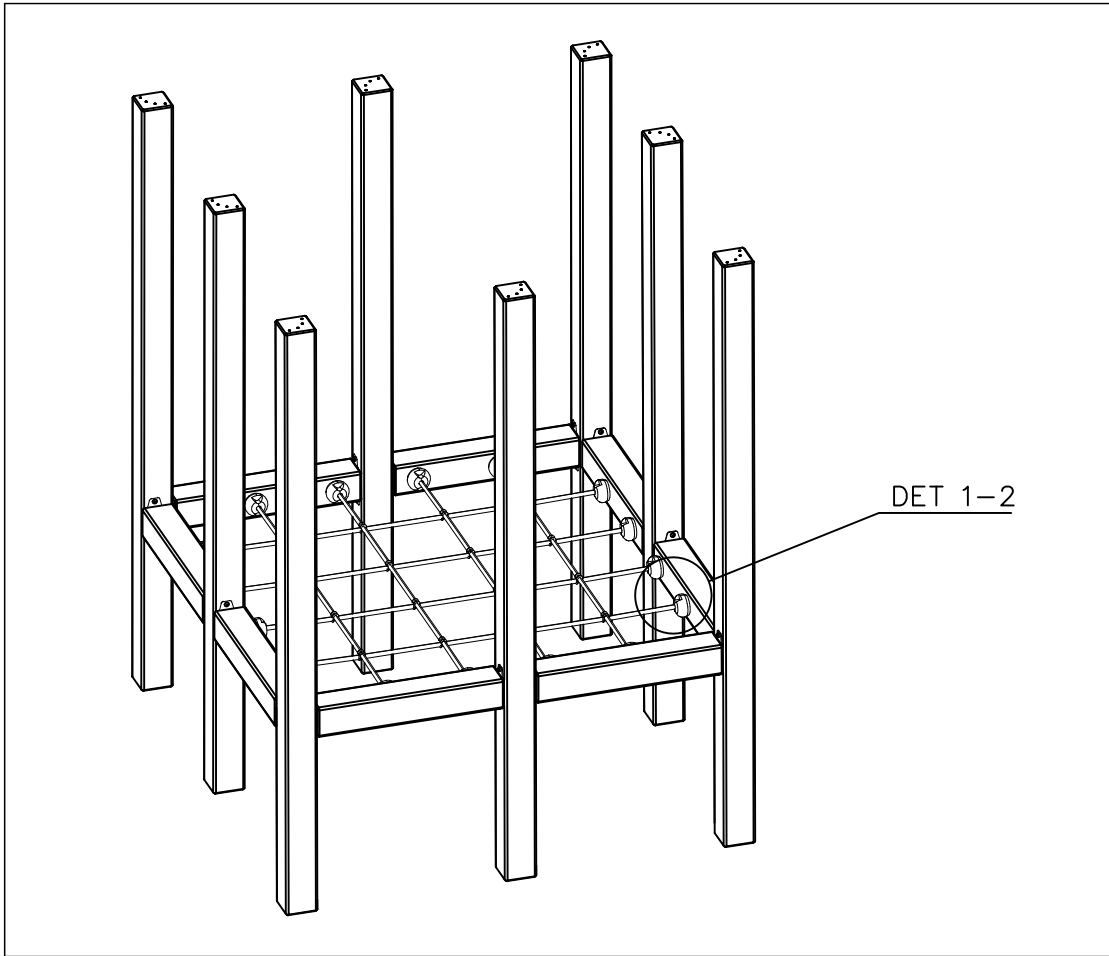

TOWER A

TOWER B

TOWER A

TOWER B

DET 26

① 900240	PCS
	32
Ø8x70	
○ 708284	PCS
	1

708280-705	PCS 1	702016	PCS 1	900240	PCS 14	903533	PCS 6	911159	PCS 488	905801	PCS 14
											
				Ø8x70		SRL12		GREY Ø22		GREY	
905811	PCS 14	905821	PCS 4	911158	PCS 424	905850	PCS 1	909205	PCS 212	980150	PCS 212
											
GREY		GREY		GREY				8x60		M8	
	PCS		PCS		PCS		PCS		PCS		PCS
	PCS		PCS		PCS		PCS		PCS		PCS
	PCS		PCS		PCS		PCS		PCS		PCS
	PCS		PCS		PCS		PCS		PCS		PCS

<p>DET 1</p>  <p>Access- and maintenance panel. Asennus- ja huolto luukku.</p>	<p>DET 2</p>	<p>DET 3</p>
<p>DET 4</p>  <p>911159 8x60 911158 M8</p>	<p>DET 5</p>  <p>911159 8x60 911158 M8</p>	
<p>DET 6</p>  <p>Ø8x70 900240</p>		