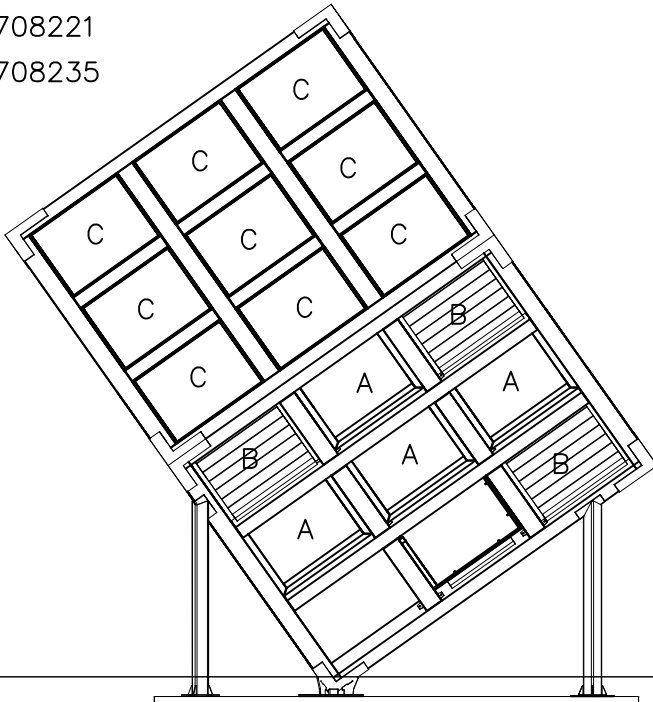

239020M FOUNDATION

EN/AS Impact Area 44.5 m²
Falling Space 66.3 m²
Max Falling Height 1950mm

<p>DET 1</p> <p>901302x8 980161x4 905115x4 902232x4 (M10x55) 905090x4</p>	<p>DET 2</p> <p>905984 (ø11,9x60) 708194/708202</p>	<p>DET 3</p> <p>903093x6 (8x90) 708206/708219/708220</p>	<p>DET 4</p> <p>900240x32 (ø8x70) 305, 305, 305, 305</p>
<p>DET 5</p> <p>908699 980100 x6 (ø5x60)</p>	<p>DET 6</p> <p>900240 x2 (ø8x70)</p>	<p>DET 7</p> <p>980101 (ø4,5x70) 708221</p>	<p>DET 8</p> <p>708225 x4 900240 (ø8x70) 34</p>
<p>DET 9</p> <p>708225 x4 900240 (ø8x70) 20</p>	<p>DET 10</p> <p>910357 900240 x4 (ø80x70) 904450 x4 (M16x170)</p>	<p>DET 11</p> <p>908123x8 (7x60) 708228</p>	<p>DET 12</p> <p>980100x8 (5x60) 708229/708244</p>
<p>DET 13</p> <p>908123x8 (7x60) 708230</p>	<p>DET 14</p> <p>708234 900240 (8x70)</p>	<p>DET 15</p> <p>708235 980123x8 (7x60) 980152x8</p>	<p>DET 16</p> <p>900240 x12 (ø80x70) 909705 904450 x4 (M16x170)</p>
<p>DET 17</p> <p>900240 x12 (ø8x70) 908829</p>	<p>DET 18</p> <p>908835 980100 x6 (ø5x60)</p>	<p>DET 19</p> <p>900240 x2 (ø8x70)</p>	<p>DET 20</p> <p>902532 x4 ø10x60 909255 x4 ø30 /10.5</p>

<p>DET21</p> 	<p>DET22</p> 	<p>DET23</p> 	<p>DET24</p> 
<p>DET26</p> 	<p>DET25</p> 	<p>708235 DET19,14,15</p>	
		<p>708230 DET9,11,13,14</p>	<p>708221 DET3,7,8</p>

DATE: 29.5.2019

1:50

(A)

- A 708230
- B 708221
- C 708235