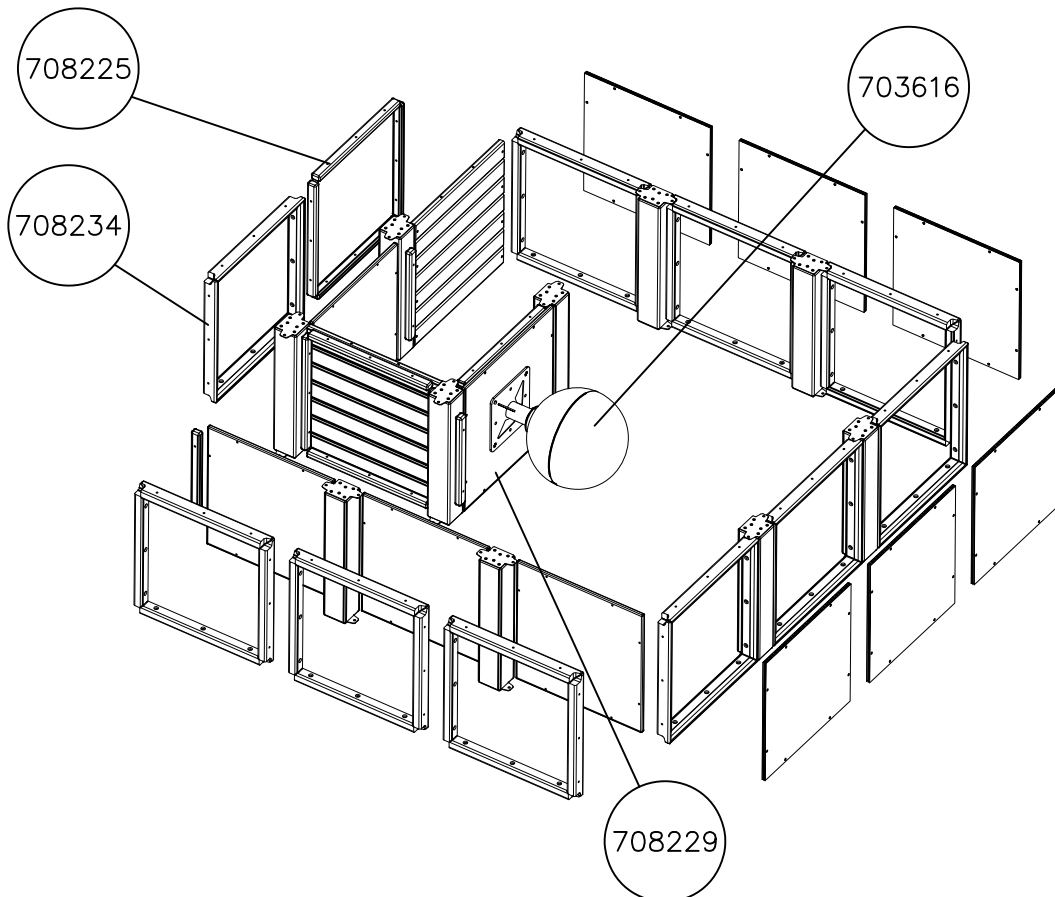

- A 708230
- B 708221
- C 708235

(B)

(C)

(D)

A 708230
B 708221

DATE: 29.5.2019

A 708230
B 708221

TOWER B

TOWER A

TOWER B

TOWER A

TOWER B

DET 26

① 900240	PCS
	32
Ø8x70	
○ 708284	PCS
	1

708280-705	PCS 1	702016	PCS 1	900240	PCS 14	903533	PCS 6	911159	PCS 488	905801	PCS 14
											
				Ø8x70		SRL12		GREY Ø22		GREY	
905811	PCS 14	905821	PCS 4	911158	PCS 424	905850	PCS 1	909205	PCS 212	980150	PCS 212
											
GREY		GREY		GREY				8x60		M8	
	PCS		PCS		PCS		PCS		PCS		PCS
	PCS		PCS		PCS		PCS		PCS		PCS
	PCS		PCS		PCS		PCS		PCS		PCS
	PCS		PCS		PCS		PCS		PCS		PCS

<p>DET 1</p>  <p>Access- and maintenance panel. Asennus- ja huolto luukku.</p>	<p>DET 2</p>	<p>DET 3</p>
<p>DET 4</p>  <p>911159 8x60 911158 M8</p>	<p>DET 5</p>  <p>911159 8x60 911158 M8</p>	
<p>DET 6</p>  <p>Ø8x70 900240</p>		