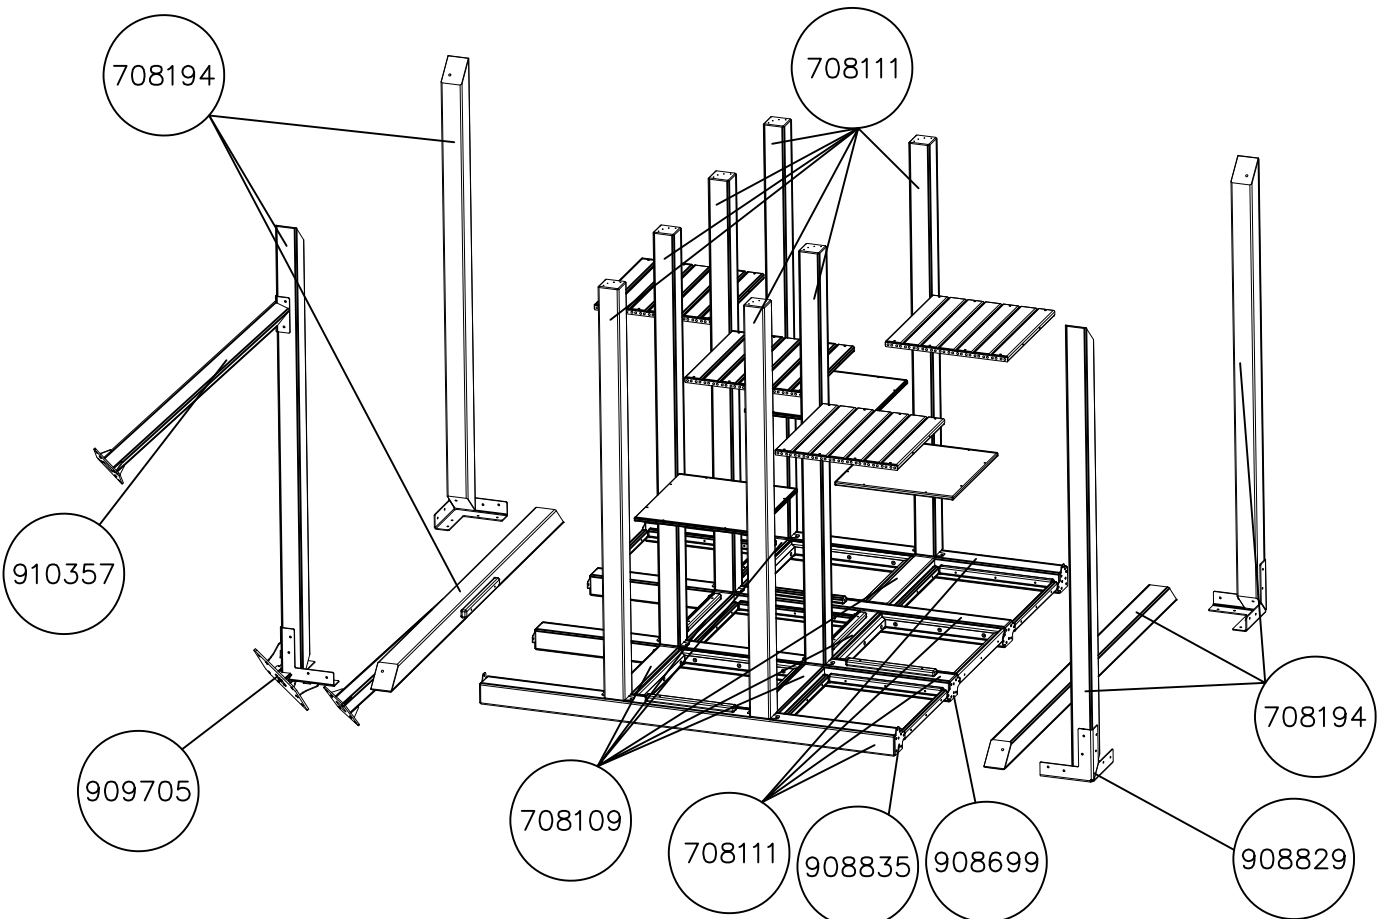

- A 708230
- B 708221
- C 708235

(B)

(C)

(D)

A 708230
B 708221

DATE: 29.5.2019

A 708230
B 708221

TOWER B

TOWER A

TOWER B

TOWER A

TOWER B

DET 26

① 900240	PCS
	32
Ø8x70	
○ 708284	PCS
	1

708280-705	PCS 1	702016	PCS 1	900240	PCS 14	903533	PCS 6	911159	PCS 488	905801	PCS 14
											
				Ø8x70		SRL12		GREY Ø22		GREY	
905811	PCS 14	905821	PCS 4	911158	PCS 424	905850	PCS 1	909205	PCS 212	980150	PCS 212
											
GREY		GREY		GREY				8x60		M8	
	PCS		PCS		PCS		PCS		PCS		PCS
	PCS		PCS		PCS		PCS		PCS		PCS
	PCS		PCS		PCS		PCS		PCS		PCS
	PCS		PCS		PCS		PCS		PCS		PCS

<p>DET 1</p>  <p>Access- and maintenance panel. Asennus- ja huolto luukku.</p>	<p>DET 2</p>	<p>DET 3</p>
<p>DET 4</p>  <p>911159 8x60 911158 M8</p>	<p>DET 5</p>  <p>911159 8x60 911158 M8</p>	
<p>DET 6</p>  <p>Ø8x70 900240</p>		