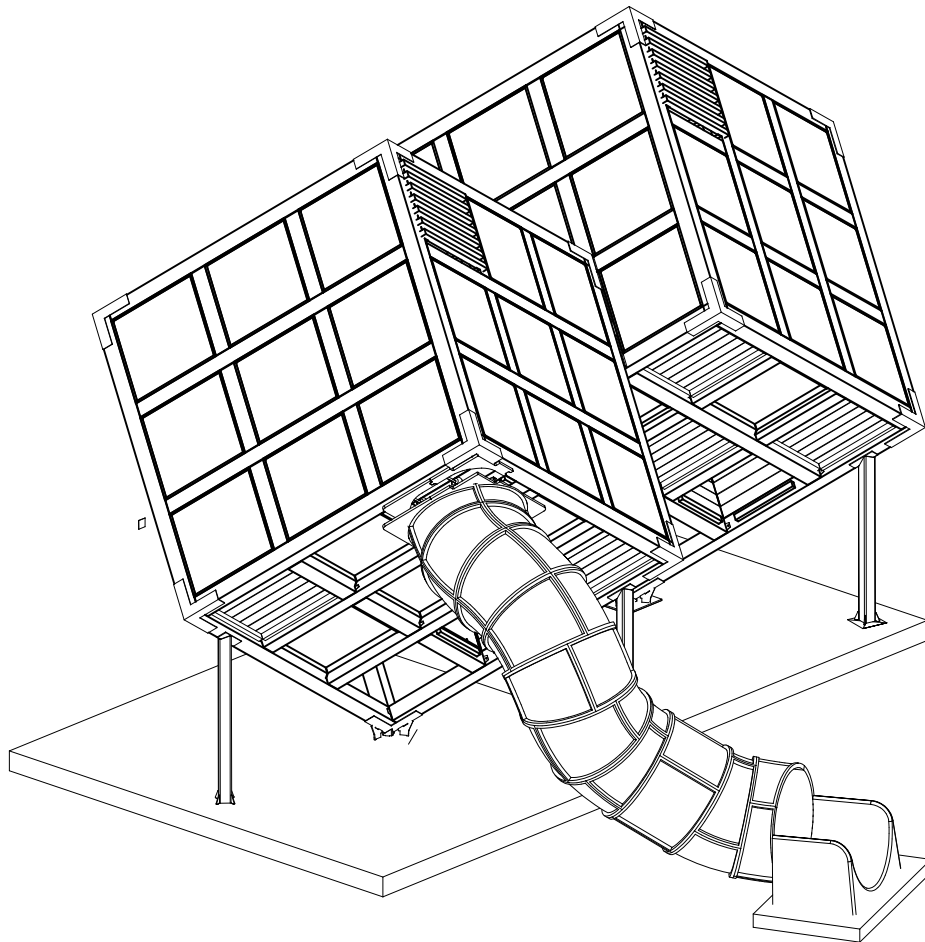

LAPPSET®

CUBIC

ASENNUSOHJE
MONTERINGSANSVISNING
INSTALLATION INSTRUCTION
AUFBAUANLEITUNG
NOTICE D'INSTALLATION

DATE: 29.5.2019

239020M

DATE: 29.5.2019

702286  65x65	PCS 2	702339  118x78	PCS 1	703616 	PCS 1	708109-614  118x118x697	PCS 100	708110-614  118x118x1522	PCS 3	708111-614  118x118x2345	PCS 37
708194-614  118x118x2573	PCS 16	708206-614  633x785	PCS 2	708221  701x695x32	PCS 33	708225  32x45x640	PCS 136	708229  20x702x702	PCS 1	708230  20x670x670	PCS 38
708234-614  45x68x700	PCS 352	708235  16x670x670	PCS 50	708258  20x118x260	PCS 16	708276-705  20x430x455	PCS 1	708284-305  1525x1525	PCS 1	708287  1525x1525	PCS 1
708301  15x118x118	PCS 2	708302  20x118x118	PCS 2	708869-305  20x118x118	PCS 1	708872  32x45x502	PCS 97	900240  Ø8x70	PCS 2438	901302  Ø20/10.5x2	PCS 8
902232  M10x55	PCS 4	902532  Ø10x60	PCS 4	904450  M16x170	PCS 8	905083  Ø32	PCS 8	905090  Ø45	PCS 4	905112  Ø22	PCS 8
905115  Ø30	PCS 4	905984  Ø11.9x80	PCS 16	908699  3x180x108	PCS 264	908829-221  5x300x300x300	PCS 14	908835  3x144x144	PCS 16	908969  Ø35/33-31 L20	PCS 16
909134  M12x240	PCS 8	909248  M12	PCS 8	909253  Ø32/13.5/2	PCS 16	909255  Ø30/10.5	PCS 24	909256  Ø16/8.4x1.6	PCS 2	909506  Ø3.5x13	PCS 4