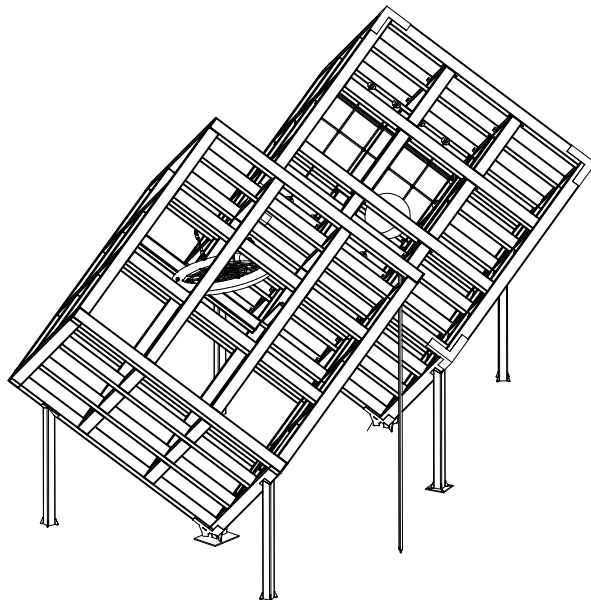

239020M FOUNDATION

EN/AS Impact Area 44.5 m²
Falling Space 66.3 m²
Max Falling Height 1950mm

<p>DET 1</p> <p>901302x8 980161x4 905115x4 902232x4 (M10x55) 905090x4</p>	<p>DET 2</p> <p>905984 (ø11,9x60) 708194/708202</p>	<p>DET 3</p> <p>903093x6 (8x90) 708206/708219/708220</p>	<p>DET 4</p> <p>900240x32 (ø8x70) 305, 305, 305, 305</p>
<p>DET 5</p> <p>908699 980100 x6 (ø5x60)</p>	<p>DET 6</p> <p>900240 x2 (ø8x70)</p>	<p>DET 7</p> <p>980101 (ø4,5x70) 708221</p>	<p>DET 8</p> <p>708225 x4 900240 (ø8x70) 34</p>
<p>DET 9</p> <p>708225 x4 900240 (ø8x70) 20</p>	<p>DET 10</p> <p>910357 900240 x4 (ø80x70) 904450 x4 (M16x170)</p>	<p>DET 11</p> <p>908123x8 (7x60) 708228</p>	<p>DET 12</p> <p>980100x8 (5x60) 708229/708244</p>
<p>DET 13</p> <p>908123x8 (7x60) 708230</p>	<p>DET 14</p> <p>708234 900240 (8x70)</p>	<p>DET 15</p> <p>708235 980123x8 (7x60) 980152x8</p>	<p>DET 16</p> <p>900240 x12 (ø80x70) 909705 904450 x4 (M16x170)</p>
<p>DET 17</p> <p>900240 x12 (ø8x70) 908829</p>	<p>DET 18</p> <p>908835 980100 x6 (ø5x60)</p>	<p>DET 19</p> <p>900240 x2 (ø8x70)</p>	<p>DET 20</p> <p>902532 x4 ø10x60 909255 x4 ø30 /10.5</p>