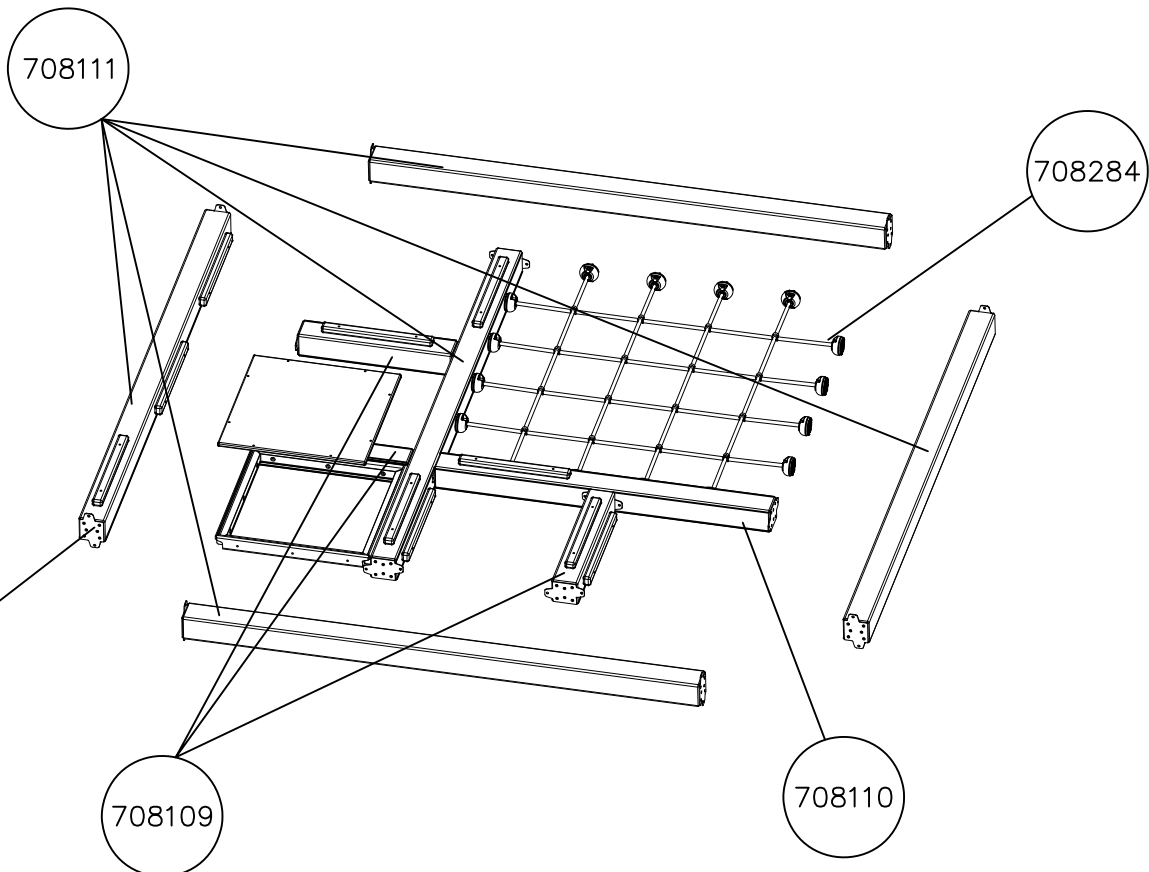

- A 708230
- B 708221
- C 708235

(B)

(C)

(D)

A 708230
B 708221

DATE: 29.5.2019

A 708230
B 708221

TOWER B

TOWER A

TOWER B

TOWER A

TOWER B

DET 26

① 900240	PCS
	32
Ø8x70	
○ 708284	PCS
	1

708280-705	PCS 1	702016	PCS 1	900240	PCS 14	903533	PCS 6	911159	PCS 488	905801	PCS 14
											
				Ø8x70		SRL12		GREY Ø22		GREY	
905811	PCS 14	905821	PCS 4	911158	PCS 424	905850	PCS 1	909205	PCS 212	980150	PCS 212
											
GREY		GREY		GREY				8x60		M8	
	PCS		PCS		PCS		PCS		PCS		PCS
	PCS		PCS		PCS		PCS		PCS		PCS
	PCS		PCS		PCS		PCS		PCS		PCS
	PCS		PCS		PCS		PCS		PCS		PCS

<p>DET 1</p>  <p>Access- and maintenance panel. Asennus- ja huolto luukku.</p>	<p>DET 2</p>	<p>DET 3</p>
<p>DET 4</p>  <p>911159 8x60 911158 M8</p>	<p>DET 5</p>  <p>911159 8x60 911158 M8</p>	
<p>DET 6</p>  <p>Ø8x70 900240</p>		