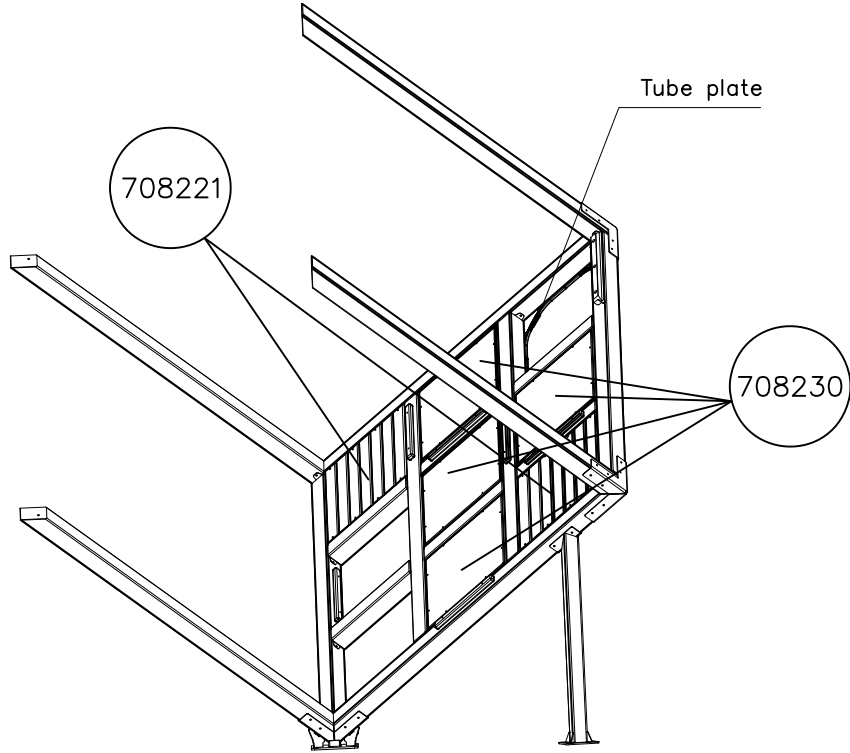

- A 708230
- B 708221
- C 708235

(B)

(C)

(D)

A 708230
B 708221

DATE: 29.5.2019

A 708230
B 708221

TOWER B

TOWER A

TOWER B

TOWER A

TOWER B

DET 26

① 900240	PCS
	32
Ø8x70	
○ 708284	PCS
	1

708280-705	PCS 1	702016	PCS 1	900240	PCS 14	903533	PCS 6	911159	PCS 488	905801	PCS 14
											
				Ø8x70		SRL12		GREY Ø22		GREY	
905811	PCS 14	905821	PCS 4	911158	PCS 424	905850	PCS 1	909205	PCS 212	980150	PCS 212
											
GREY		GREY		GREY				8x60		M8	
	PCS		PCS		PCS		PCS		PCS		PCS
	PCS		PCS		PCS		PCS		PCS		PCS
	PCS		PCS		PCS		PCS		PCS		PCS
	PCS		PCS		PCS		PCS		PCS		PCS

<p>DET 1</p>  <p>Access- and maintenance panel. Asennus- ja huolto luukku.</p>	<p>DET 2</p>	<p>DET 3</p>
<p>DET 4</p>  <p>911159 8x60 911158 M8</p>	<p>DET 5</p>  <p>911159 8x60 911158 M8</p>	
<p>DET 6</p>  <p>Ø8x70 900240</p>		