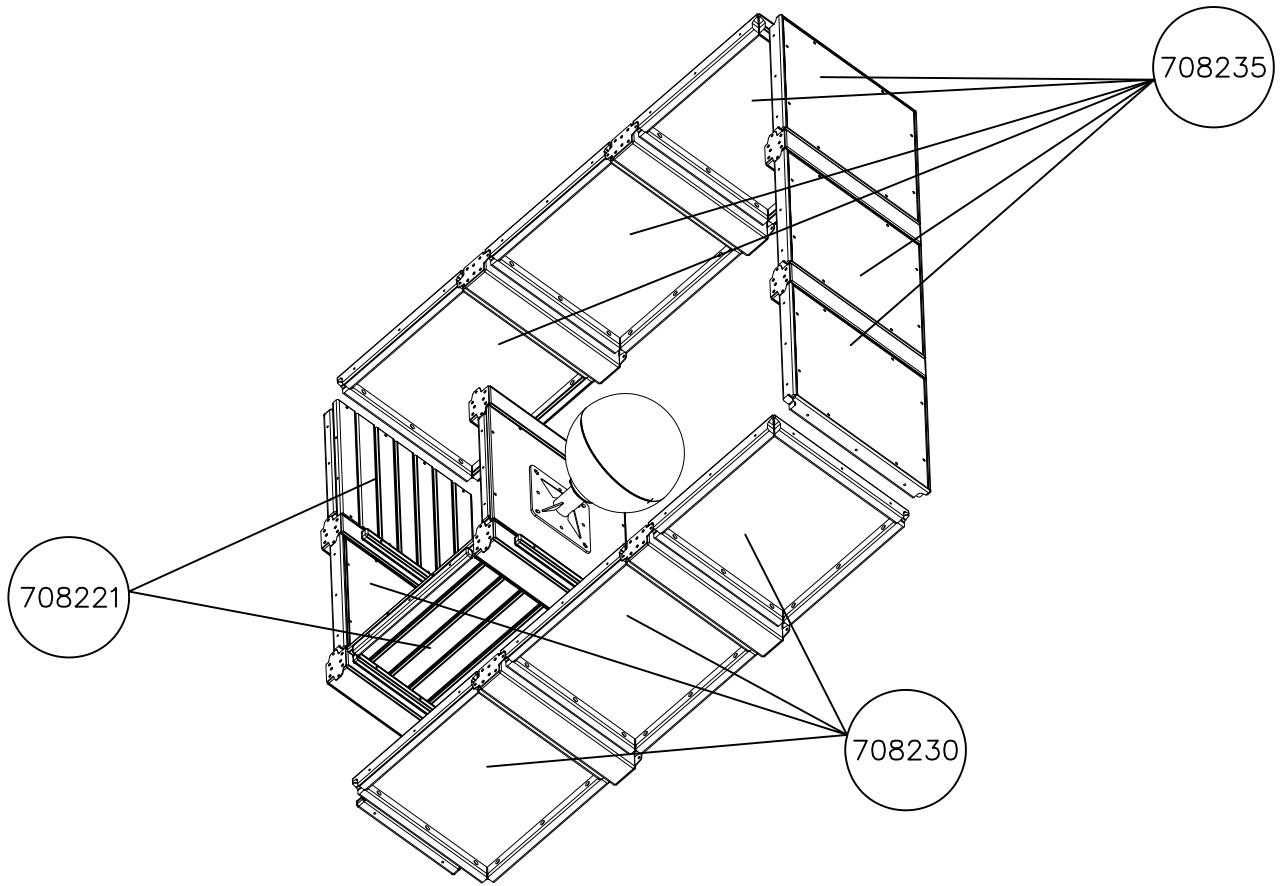

- A 708230
- B 708221
- C 708235

(B)

(C)

(D)

A 708230
B 708221

DATE: 29.5.2019

A 708230
B 708221

TOWER B

TOWER A

TOWER B

TOWER A

TOWER B

DET 26

① 900240	PCS
	32
Ø8x70	
○ 708284	PCS
	1

708280-705	PCS 1	702016	PCS 1	900240	PCS 14	903533	PCS 6	911159	PCS 488	905801	PCS 14
											
				Ø8x70		SRL12		GREY Ø22		GREY	
905811	PCS 14	905821	PCS 4	911158	PCS 424	905850	PCS 1	909205	PCS 212	980150	PCS 212
											
GREY		GREY		GREY				8x60		M8	
	PCS		PCS		PCS		PCS		PCS		PCS
	PCS		PCS		PCS		PCS		PCS		PCS
	PCS		PCS		PCS		PCS		PCS		PCS
	PCS		PCS		PCS		PCS		PCS		PCS

<p>DET 1</p>  <p>Access- and maintenance panel. Asennus- ja huolto luukku.</p>	<p>DET 2</p>	<p>DET 3</p>
<p>DET 4</p>  <p>911159 8x60 911158 M8</p>	<p>DET 5</p>  <p>911159 8x60 911158 M8</p>	
<p>DET 6</p>  <p>Ø8x70 900240</p>		