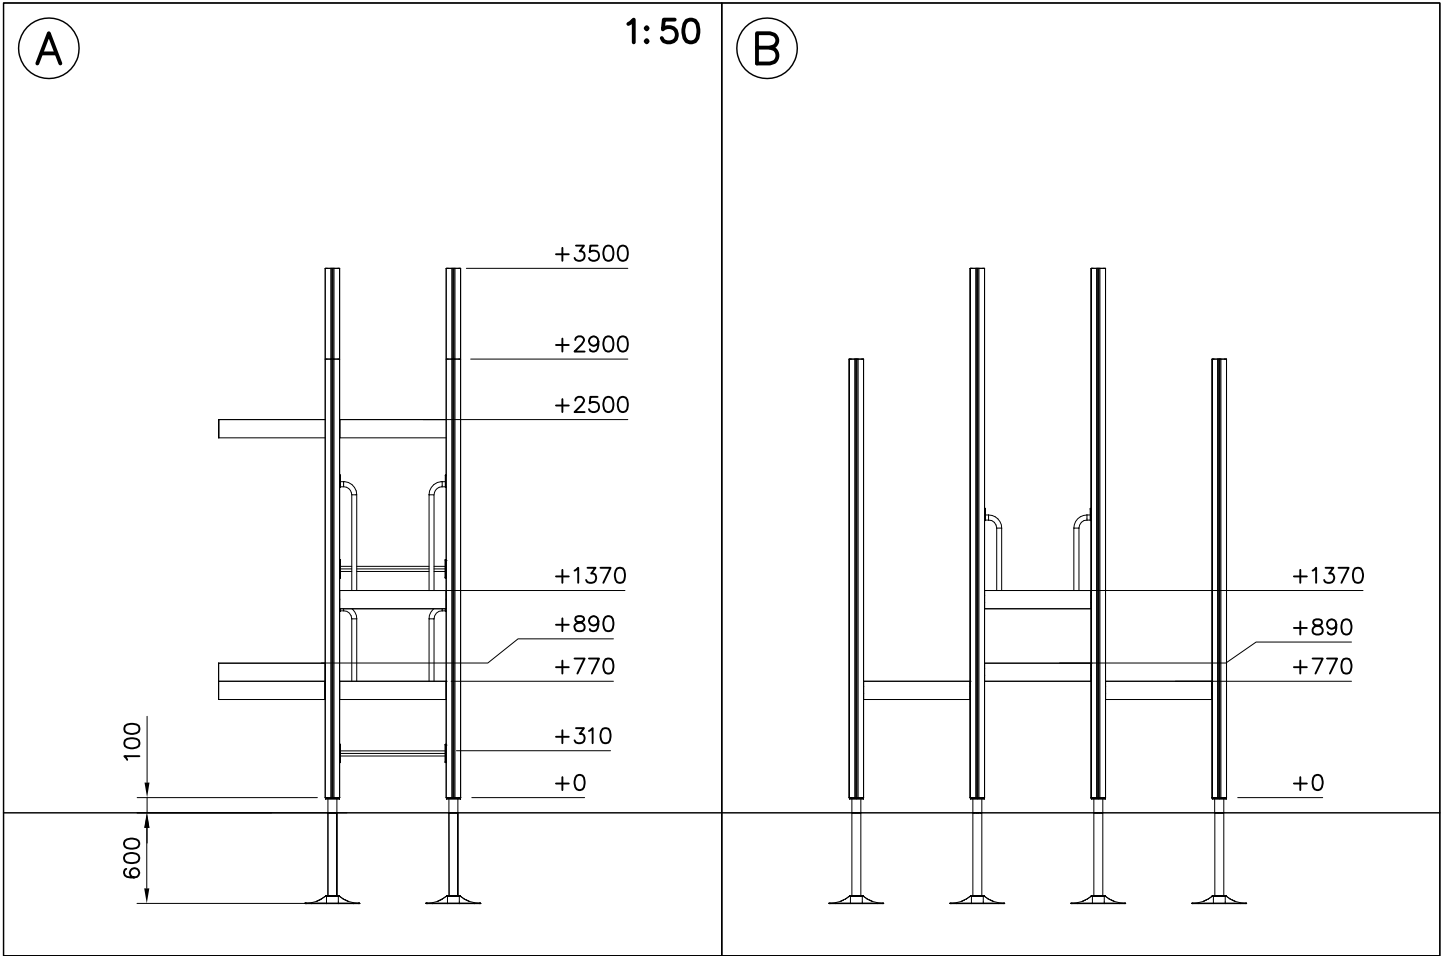

DATE: 18.3.2016