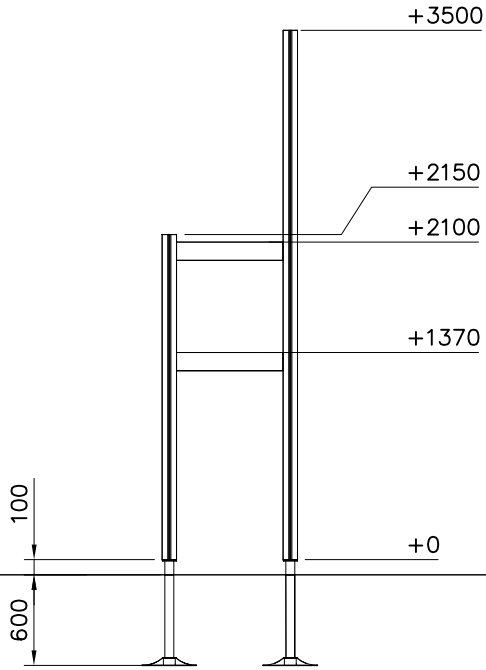

DATE: 18.3.2016

1:50

(A)