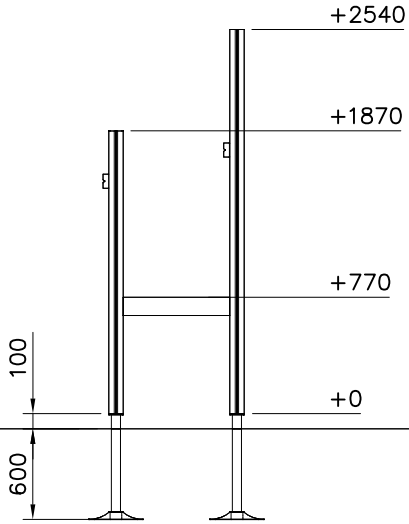

- EN/AS Impact Area 52.5 m<sup>2</sup>
- - - Falling Space 54.7 m<sup>2</sup>
- Max Falling Height 1470 mm

<p>DET 1</p> 	<p>DET 2</p> 	<p>DET 3</p> 	<p>DET 4</p> 
<p>DET 5</p> 	<p>DET 6</p> 		

1:50

(A)

(B)