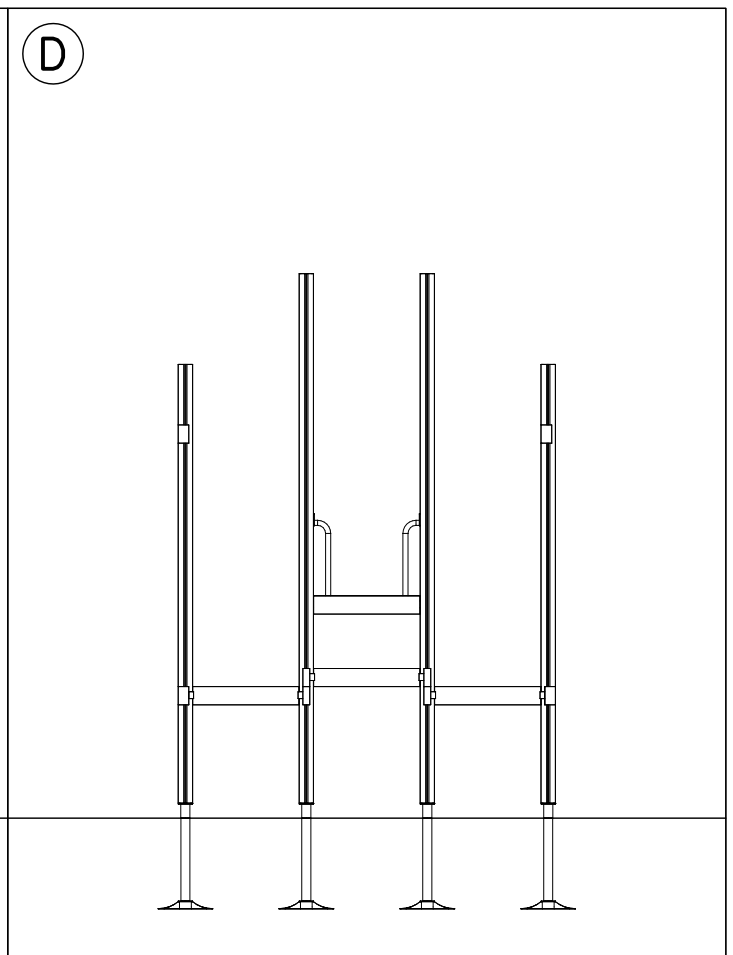

DATE: 18.3.2016