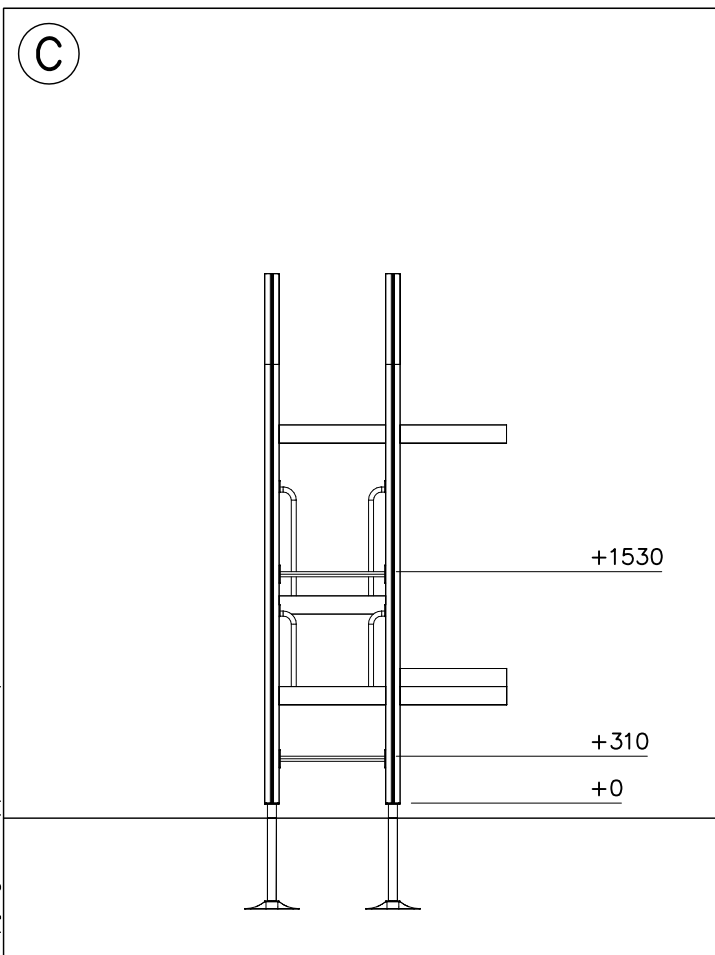

DATE: 18.3.2016