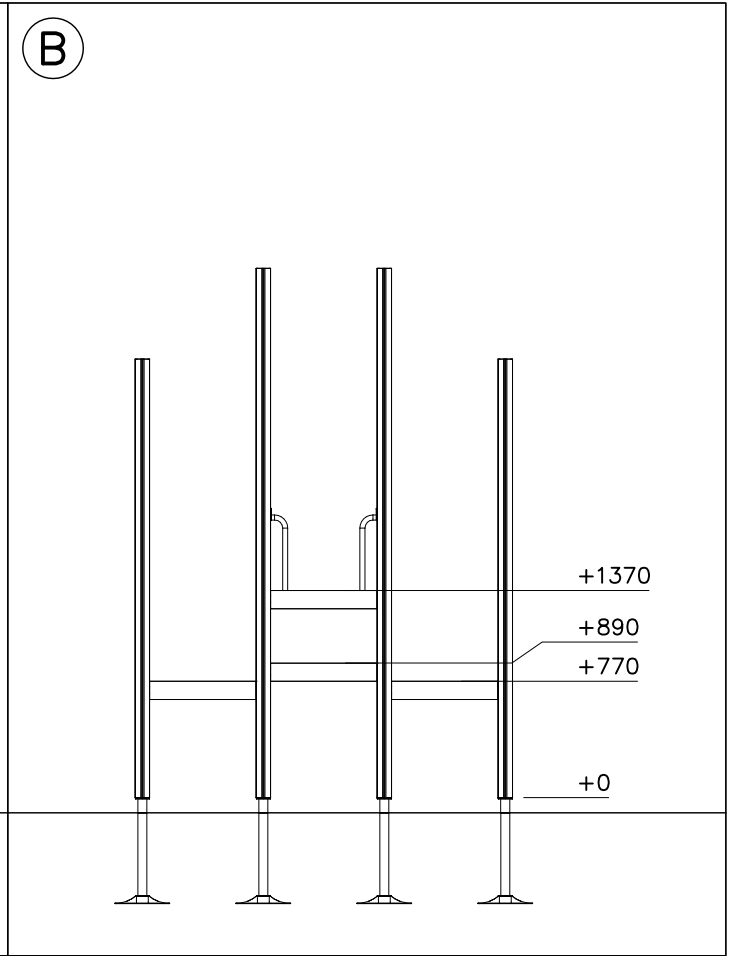

DATE: 18.3.2016