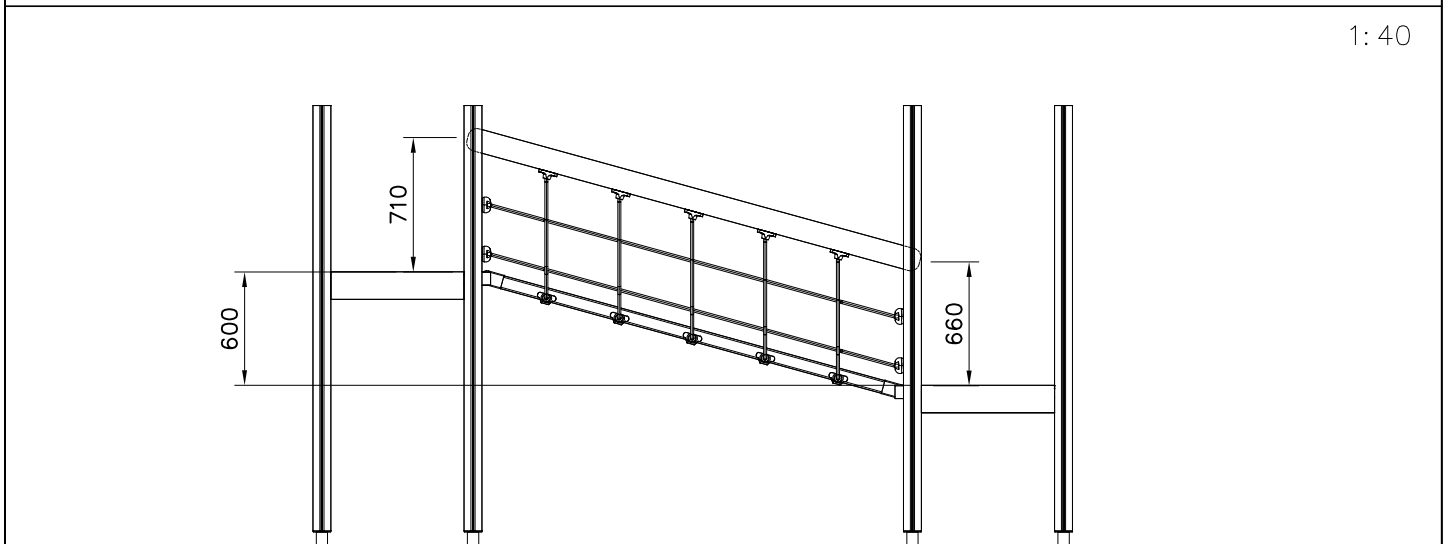

BOOM OPTIONS

707255

45x120x2480

707255-602	DARK BROWN
707255-603	LIGHT BROWN
707255-604	LIGHT GRAY
707255-605	DARK GRAY
707255-606	GRAY
707255-607	RED

707255-608	BLUE
707255-609	GREEN
707255-610	YELLOW
707255-611	LIME
707255-612	FUXIA