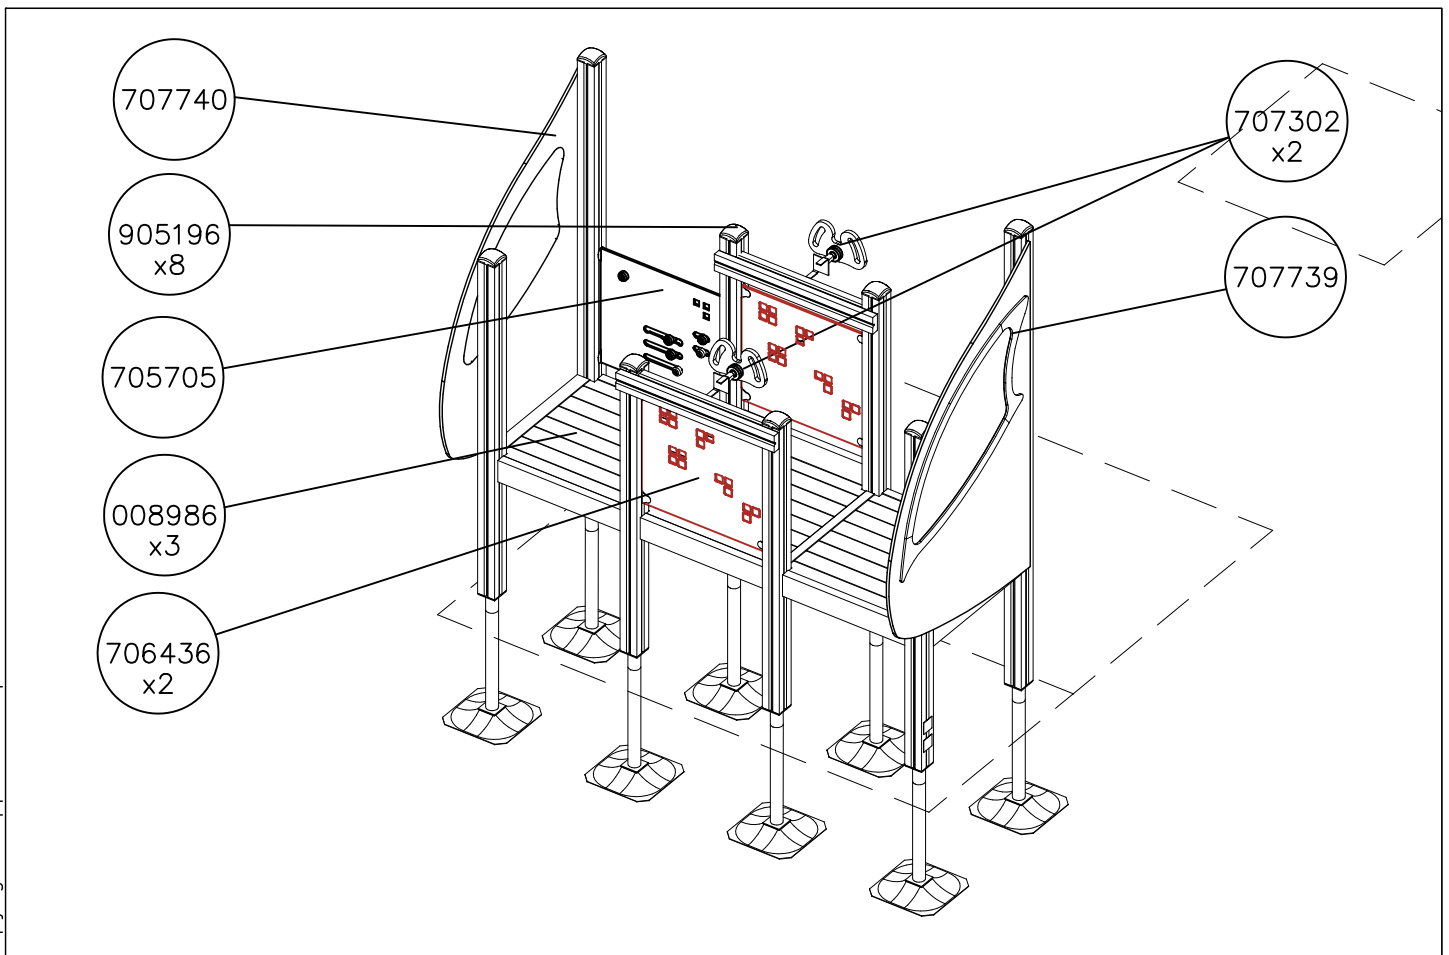

- EN/AS Impact Area 52.5 m<sup>2</sup>
- - - Falling Space 54.7 m<sup>2</sup>
- Max Falling Height 1470 mm

<p>DET 1</p> 	<p>DET 2</p> 	<p>DET 3</p> 	<p>DET 4</p> 
<p>DET 5</p> 	<p>DET 6</p> 		

1:50

(A)

(B)