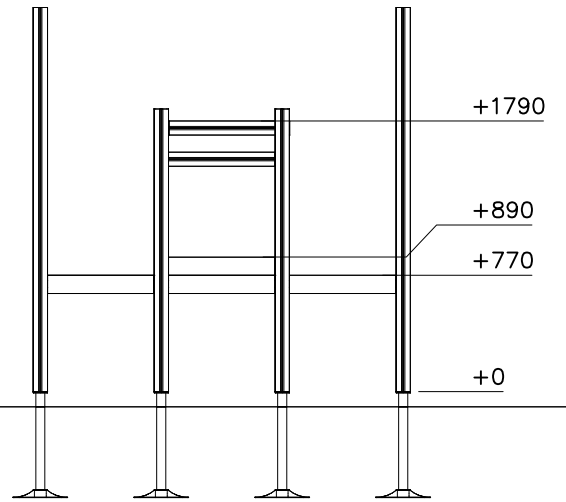

- EN/AS Impact Area 52.5 m<sup>2</sup>
- - - Falling Space 54.7 m<sup>2</sup>
- Max Falling Height 1470 mm

<p>DET 1</p> 	<p>DET 2</p> 	<p>DET 3</p> 	<p>DET 4</p> 
<p>DET 5</p> 	<p>DET 6</p> 		

1:50

(A)

(B)