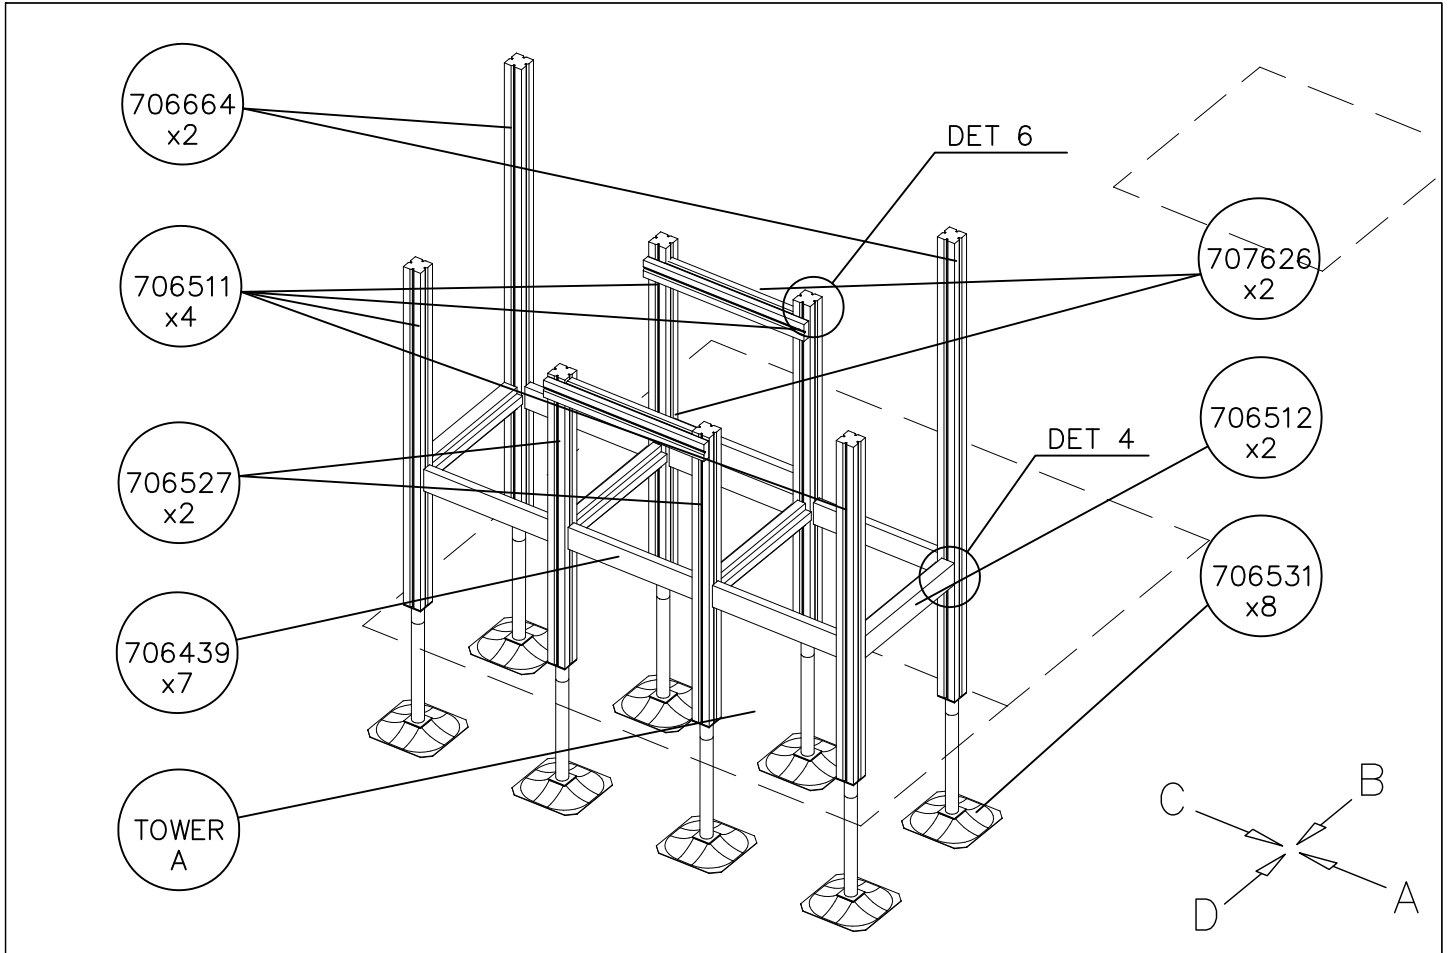

- EN/AS Impact Area 52.5 m<sup>2</sup>
- - - Falling Space 54.7 m<sup>2</sup>
- Max Falling Height 1470 mm

<p>DET 1</p> 	<p>DET 2</p> 	<p>DET 3</p> 	<p>DET 4</p> 
<p>DET 5</p> 	<p>DET 6</p> 		

1:50

(A)

(B)