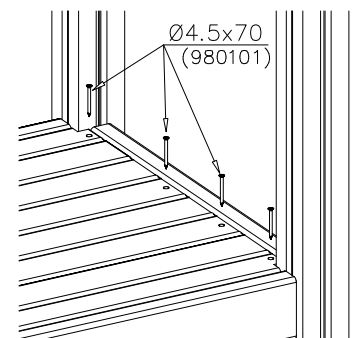

DET 1

DET 2

Naulanauha kannatinlistan puolelle.  
Nail list to the bottom.

DET 3

① 900240	PCS	② 900342	PCS
	12		2
Ø8x70		M8x16	
③ 901182	PCS	④ 901900	PCS
	1		2
Ø11/M8x40		20.5x36.2x56	
⑤ 901902	PCS	⑥ 909256	PCS
	2		4
30.7x60.9x100		Ø16/8.4x1.6	
⑦ 909633	PCS	⑧ 909850	PCS
	1		1
M8		M8x25	
⑨ 909855	PCS	⑩ 980107	PCS
	4		3
M8x35		Ø6x60	
⑪ 980123	PCS	⑫ 980128	PCS
	2		4
Ø7x60		Ø7x40	