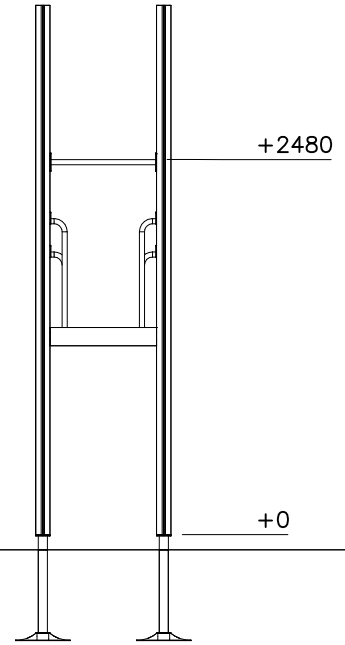

DATE: 18.3.2016

1:50

(A)

(B)

(C)

(D)