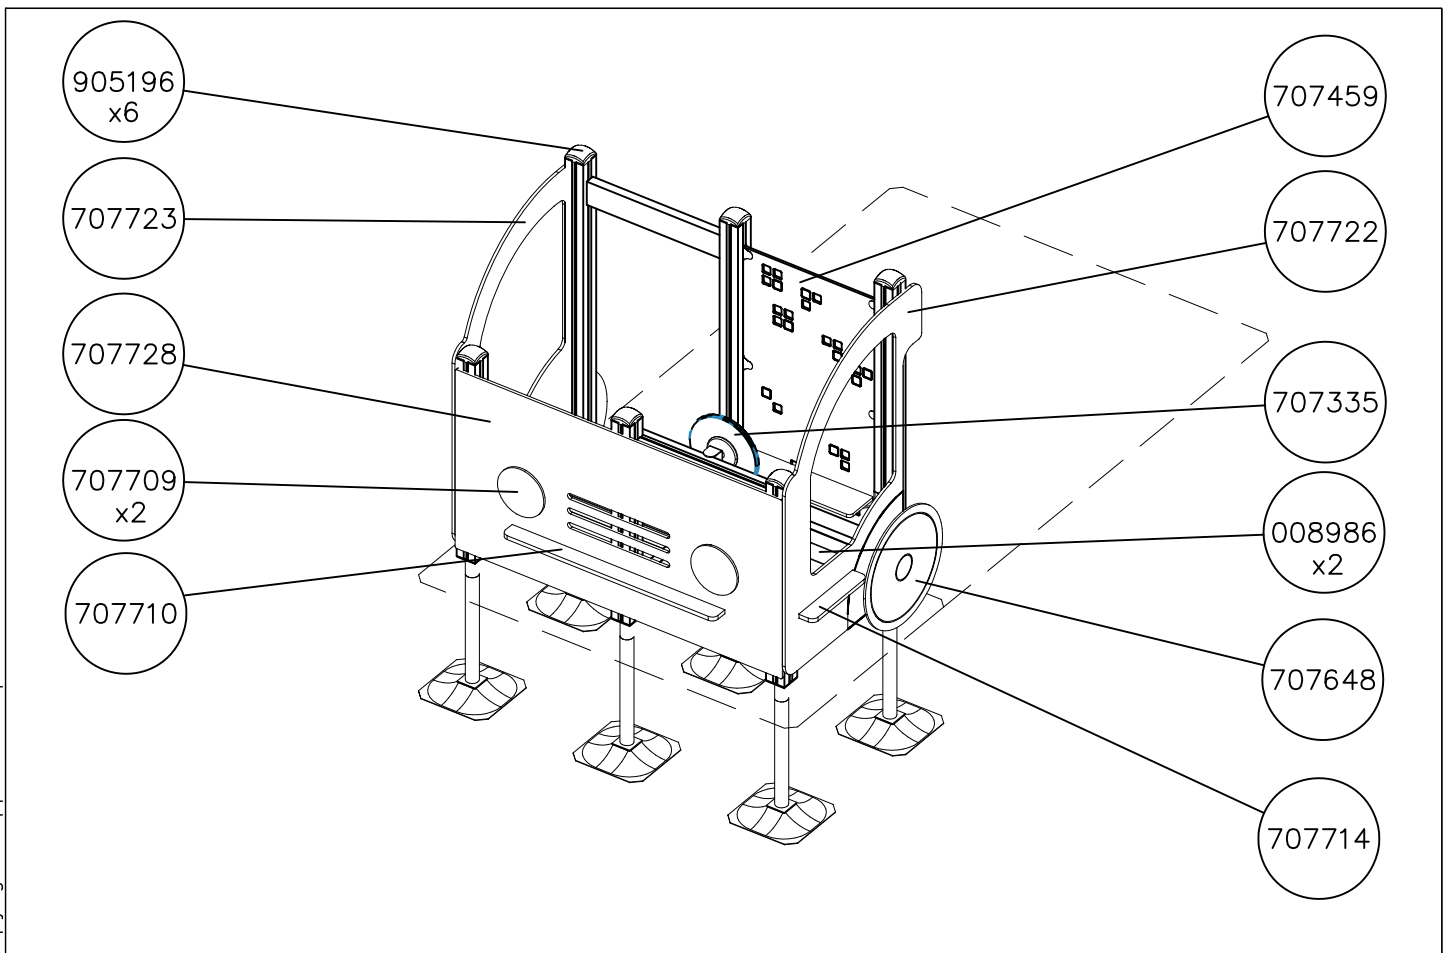

----- Falling Space 27.2 m²
Max Falling Height 0000 mm

<p>DET 1</p> 	<p>DET 2</p> 	<p>DET 3</p> 	<p>DET 4</p> 

1:50

(A)

(B)

(C)

(D)

LAPPSET®
DEEP FOUNDATION