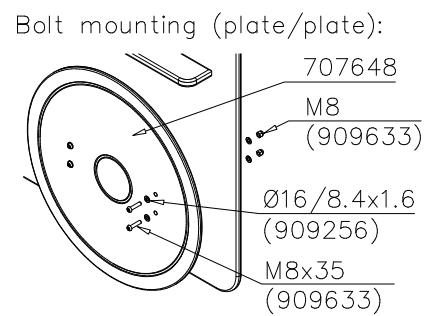

① 909256	PCS	② 909633	PCS
	8		4
Ø16/8.4x1.6		M8	
③ 909855	PCS	④ 980123	PCS
	4		4
M8x35		Ø7x60	

DET 1

DET 2

DET 3

DET 4

**Tuotekyltti tulee tuotteen mukana yhdellä seuraavista tavoista:****1) Metallinen tuotekyltti ja kiinnitysruuvit**