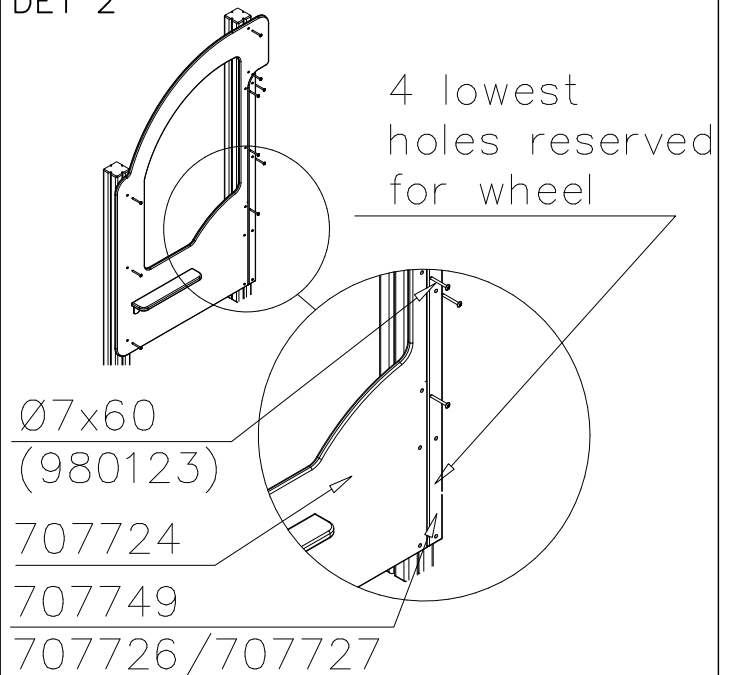

707755

DATE: 5.4.2016

1(1)

(Example product 137915)

① 905071 113x40x3	PCS 3	② 909256 Ø16/8.4x1.6	PCS 12
③ 909633 M8	PCS 6	④ 909852 M8x30	PCS 3
⑤ 909855 M8x35	PCS 3	⑥ 980123 Ø7x60	PCS 10

DET 1

DET 2

LAPPSET® FASTENER KIT

707756

DATE: 6.4.2016

1(1)

(Example product 137915)

①	901899	PCS	②	909256	PCS
		8			28
	M8x45			Ø16/8.4x1.6	
③	909633	PCS	④	909873	PCS
		14			6
	M8			M8x40	
⑤	980123	PCS			PCS
		10			
	Ø7x60				
		PCS			PCS