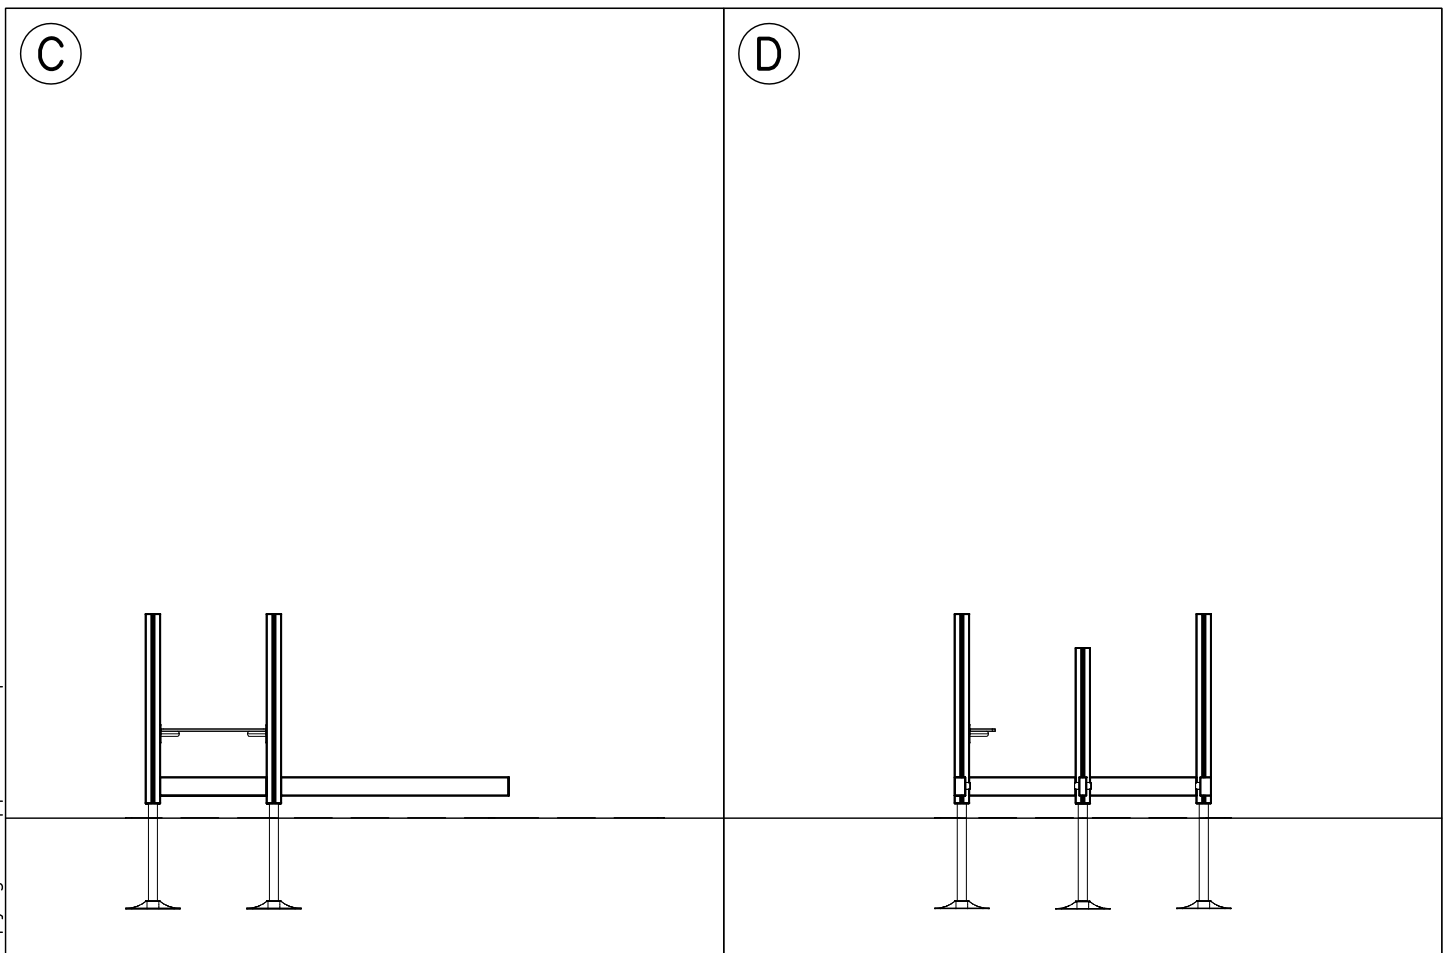

----- Falling Space 27.2 m²
Max Falling Height 0000 mm

<p>DET 1</p> 	<p>DET 2</p> 	<p>DET 3</p> 	<p>DET 4</p> 

1:50

(A)

(B)

(C)

(D)

LAPPSET®
DEEP FOUNDATION