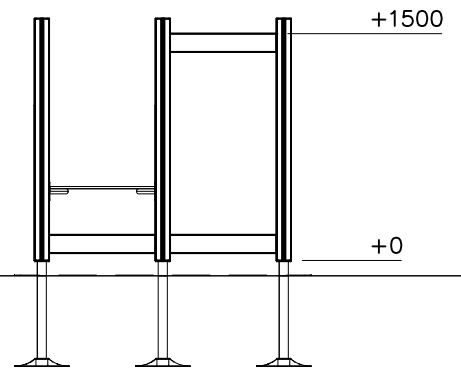

----- Falling Space 27.2 m²
Max Falling Height 0000 mm

<p>DET 1</p> 	<p>DET 2</p> 	<p>DET 3</p> 	<p>DET 4</p> 

1:50

(A)

(B)

(C)

(D)

LAPPSET®
DEEP FOUNDATION