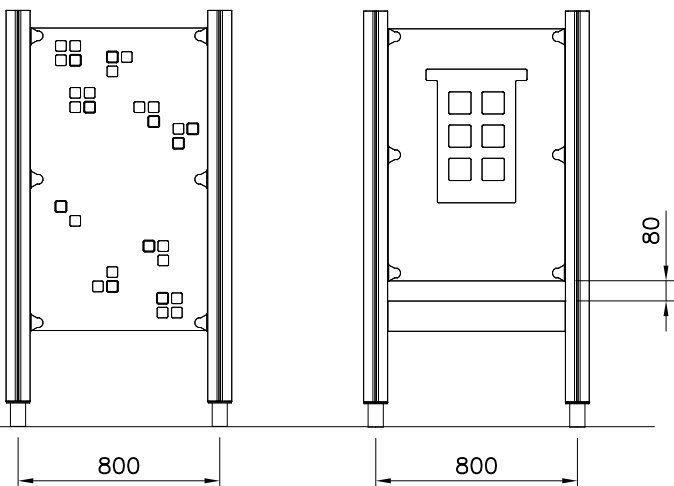

DET 1

DET 2

① 903176	PCS	② 909850	PCS
	6		6
		M8x25	
③ 909256	PCS	④ 909633	PCS
	12		6
Ø16/8.4x1.6		M8	
⑤ 980123	PCS		PCS
	6		
Ø7x60			

COLOR OPTIONS

-701	BLUE
-702	YELLOW
-703	LIME
-704	DARK GRAY
-705	LIGHT GRAY
-706	RED
-707	GREEN
-708	FUXIA

HIGH WALL OPTIONS

707430	707459		
 <p data-bbox="114 680 256 712">702x1000</p>	 <p data-bbox="464 680 606 712">702x1200</p>		
<p data-bbox="65 1570 165 1601">DET 1</p> 	<p data-bbox="786 1570 895 1601">DET 2</p> 		