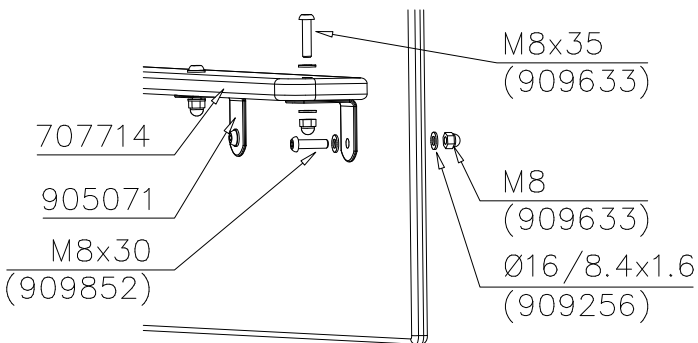

707755

DATE: 5.4.2016

1(1)

(Example product 137915)

① 905071 113x40x3	PCS 3	② 909256 Ø16/8.4x1.6	PCS 12
③ 909633 M8	PCS 6	④ 909852 M8x30	PCS 3
⑤ 909855 M8x35	PCS 3	⑥ 980123 Ø7x60	PCS 10

DET 1

DET 2

LAPPSET® FASTENER KIT