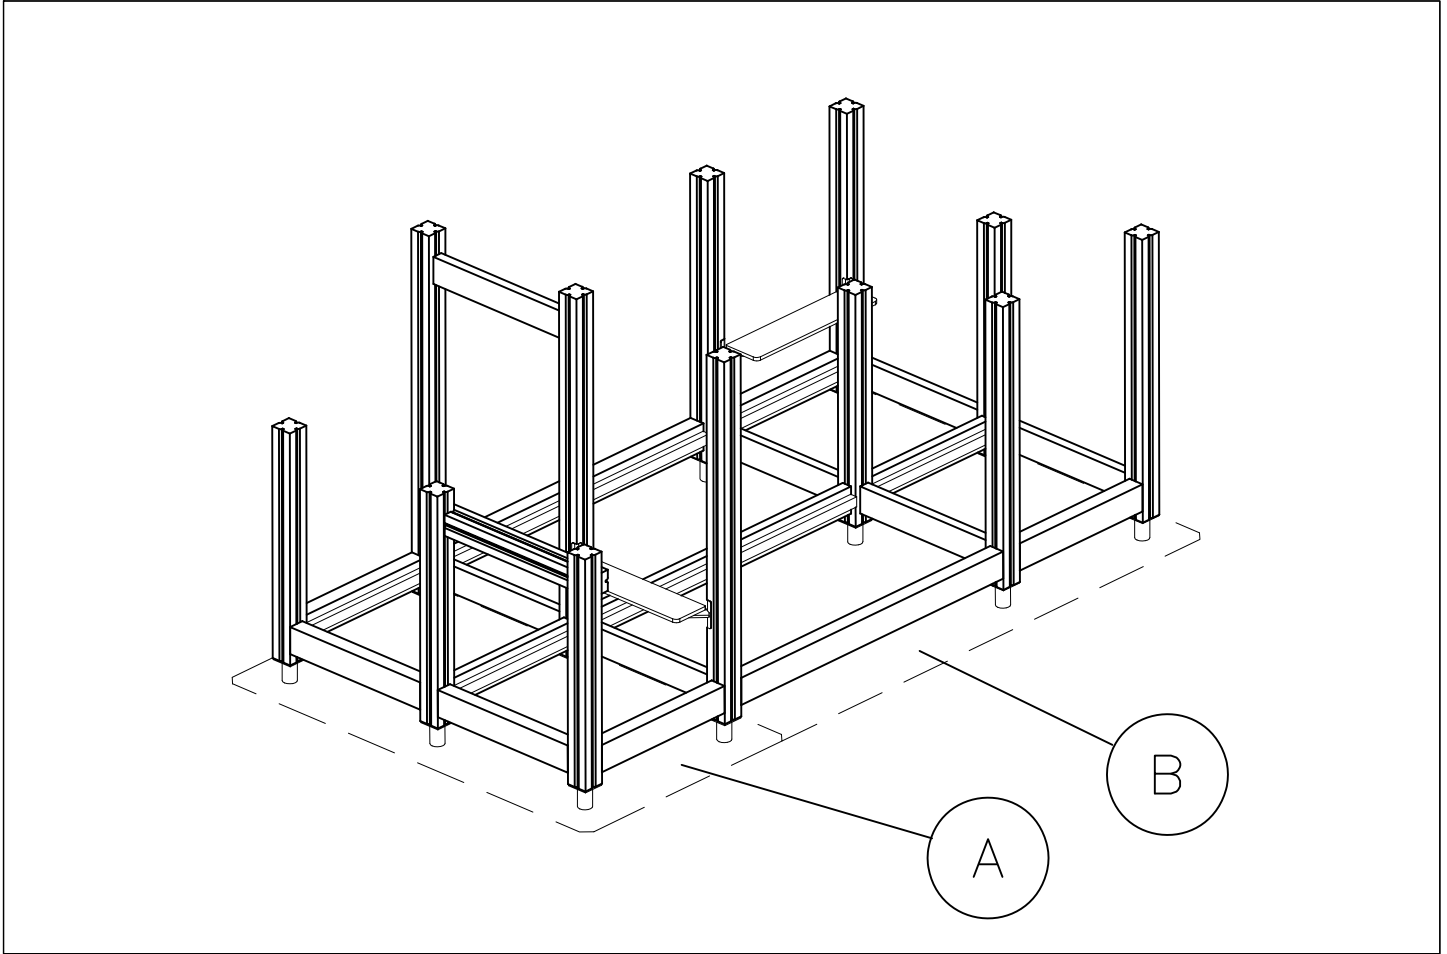

----- Falling Space 27.2 m²
Max Falling Height 0000 mm

<p>DET 1</p> 	<p>DET 2</p> 	<p>DET 3</p> 	<p>DET 4</p> 

1:50

(A)

(B)

(C)

(D)

LAPPSET®
DEEP FOUNDATION