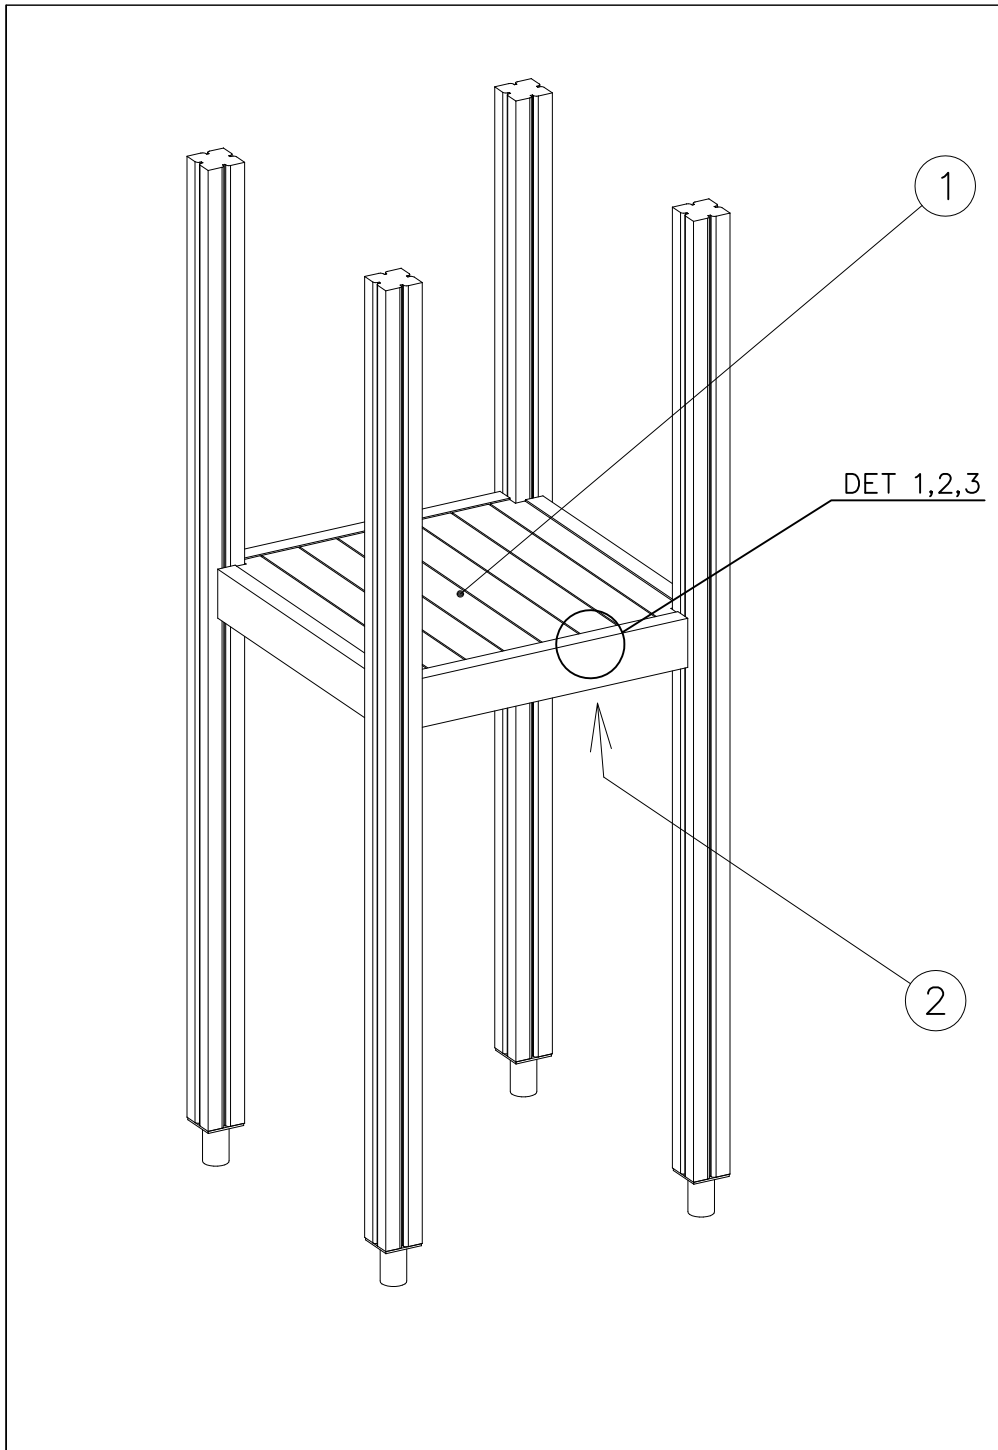

DET 2

DET 3

① 008986	PCS	② 706443	PCS
	1		2
750x750		32x45x702	
③ 900240	PCS	④ 980101	PCS
	6		8
Ø8x70		Ø4.5x70	
	PCS		PCS
	PCS		PCS
	PCS		PCS

DET 1