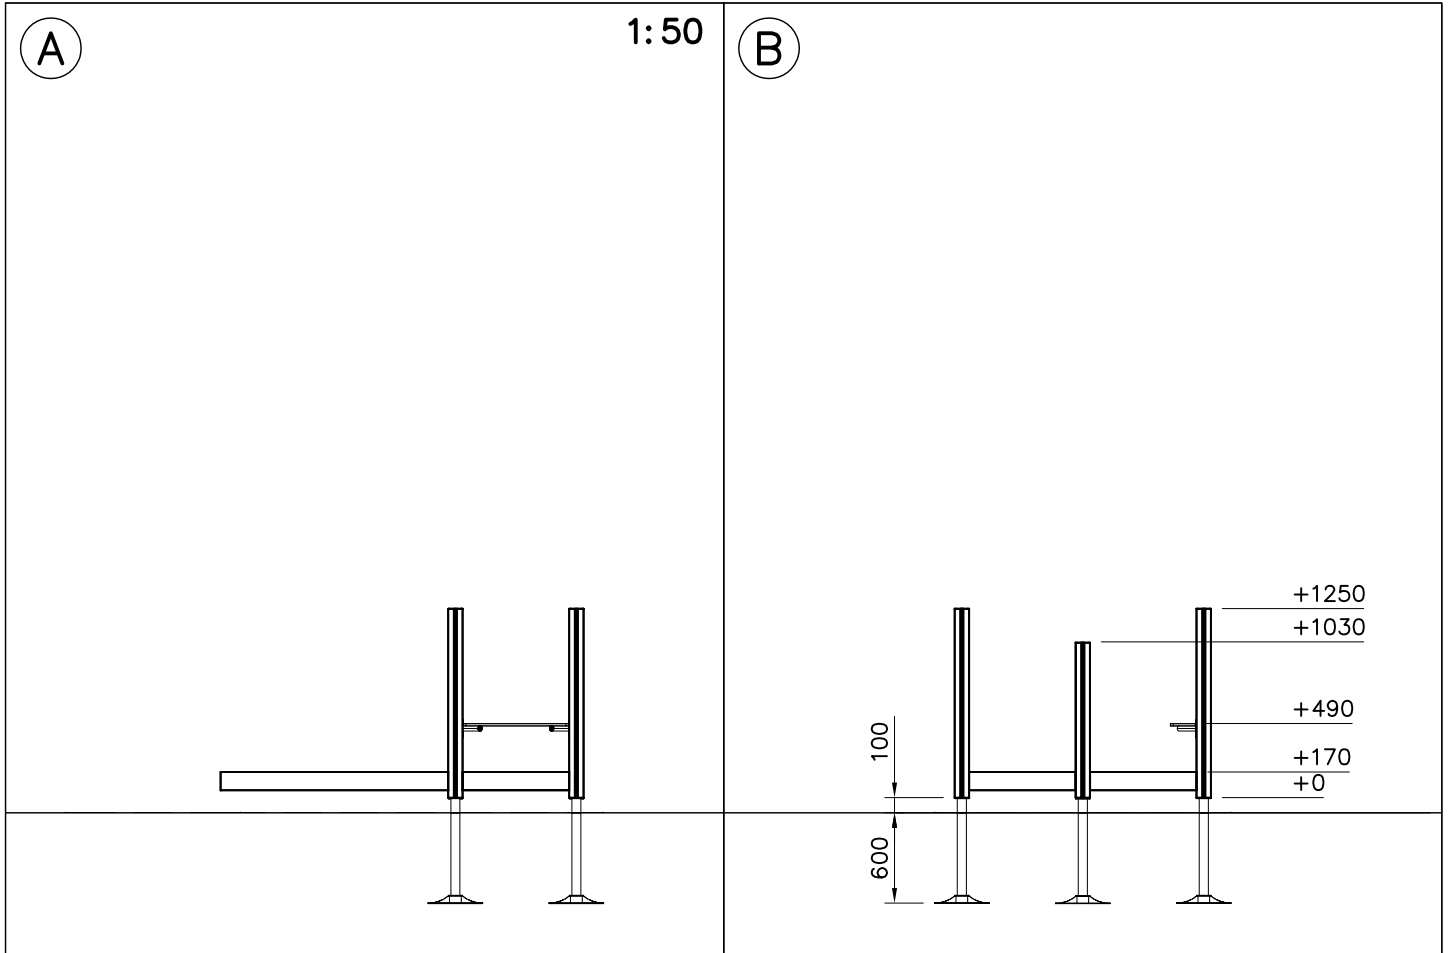

----- Falling Space 27.2 m²
Max Falling Height 0000 mm

<p>DET 1</p> 	<p>DET 2</p> 	<p>DET 3</p> 	<p>DET 4</p> 

1:50

(A)

(B)

(C)

(D)

LAPPSET®
DEEP FOUNDATION