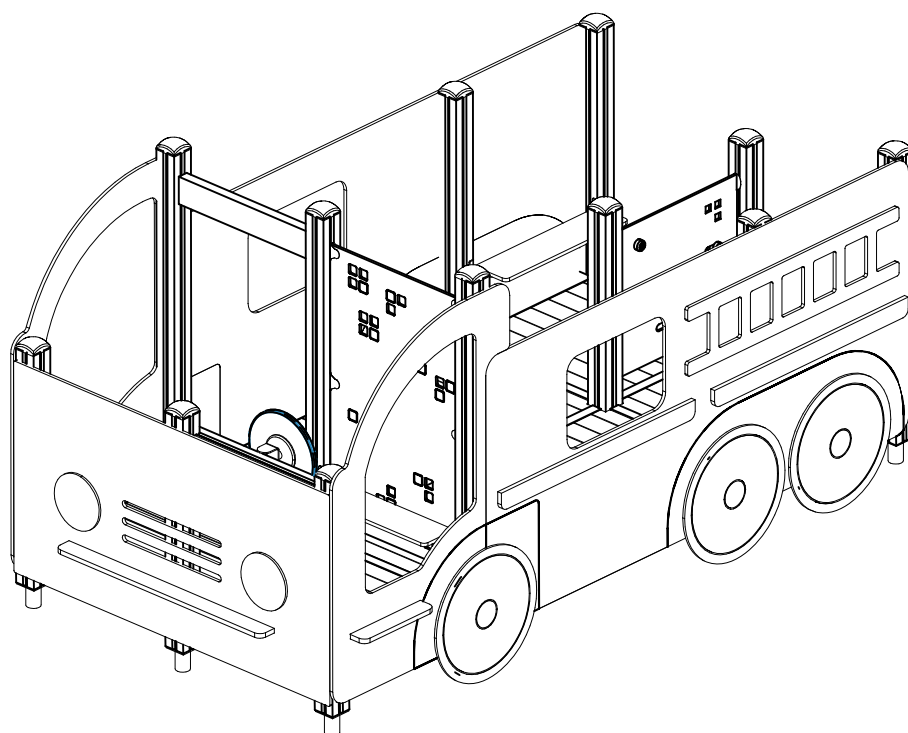

LAPPSET®

NEW FINNO

ASENNUSOHJE
MONTERINGSANSVISNING
INSTALLATION INSTRUCTION
AUFBAUANLEITUNG
NOTICE D'INSTALLATION

DATE: 17.3.2016

137915