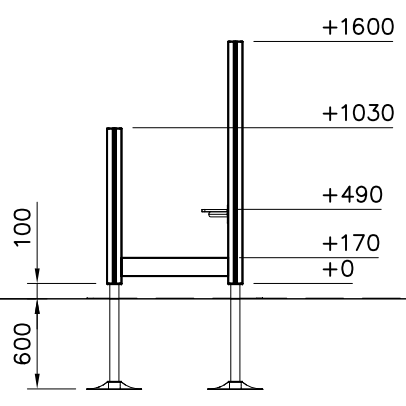

905879	PCS 1		907783-216	PCS 4		909506	PCS 4		909511	PCS 12		909519	PCS 12		980131	PCS 48	
						Ø3.5x13			90x90x650			50x380x380				Ø6x60	
	PCS			PCS			PCS			PCS			PCS			PCS	
	PCS			PCS			PCS			PCS			PCS			PCS	
	PCS			PCS			PCS			PCS			PCS			PCS	
	PCS			PCS			PCS			PCS			PCS			PCS	

----- Falling Space 27.2 m²
Max Falling Height 0000 mm

<p>DET 1</p> 	<p>DET 2</p> 	<p>DET 3</p> 	<p>DET 4</p> 

1:50

(A)

(B)

(C)

(D)

LAPPSET®
DEEP FOUNDATION