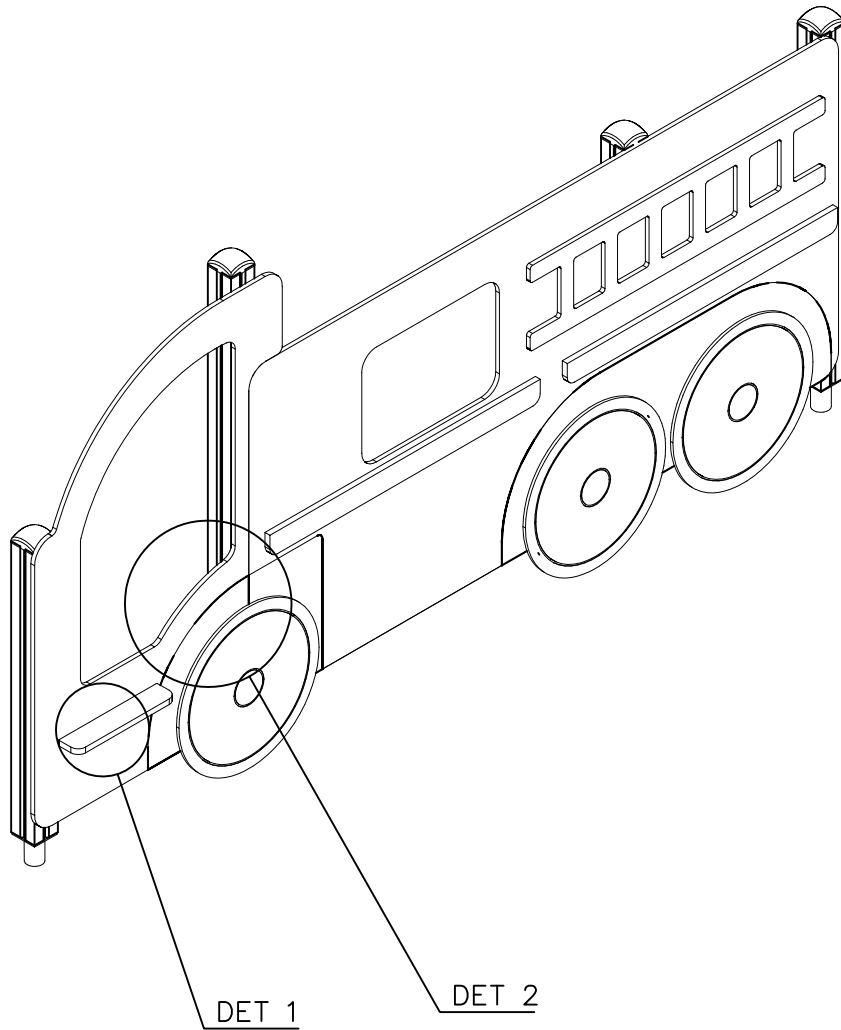

LAPPSET® FASTENER KIT

707755

DATE: 5.4.2016

1(1)

(Example product 137915)

① 905071 113x40x3	PCS 3	② 909256 Ø16/8.4x1.6	PCS 12
③ 909633 M8	PCS 6	④ 909852 M8x30	PCS 3
⑤ 909855 M8x35	PCS 3	⑥ 980123 Ø7x60	PCS 10

DET 1