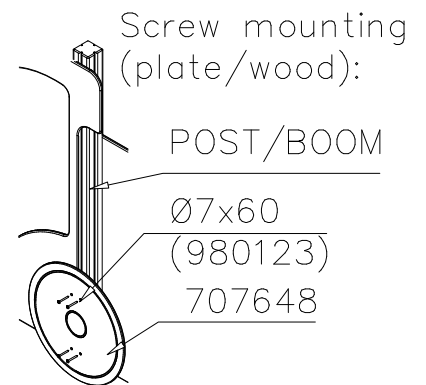

LAPPSET® FASTENER KIT

707762

DATE: 4.4.2016

1(1)

(Example product 137915)

① 909256	PCS	② 909633	PCS
	8		4
Ø16/8.4x1.6		M8	
③ 909855	PCS	④ 980123	PCS
	4		4
M8x35		Ø7x60	

DET 1

DET 4