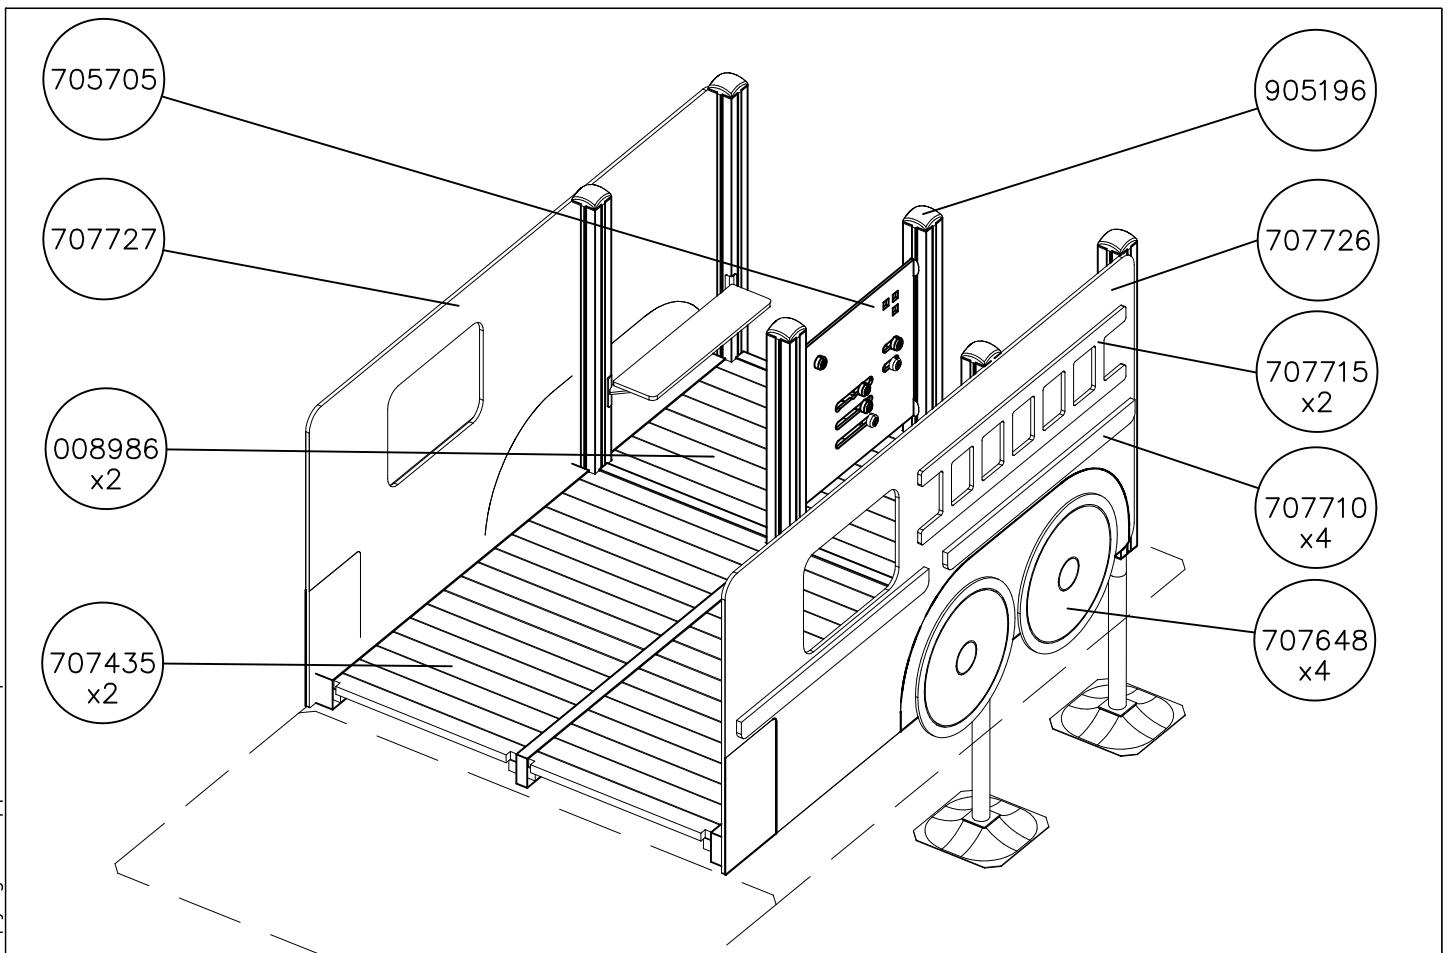

----- Falling Space 27.2 m²
Max Falling Height 0000 mm

<p>DET 1</p> 	<p>DET 2</p> 	<p>DET 3</p> 	<p>DET 4</p> 

1:50

(A)

(B)

(C)

(D)

LAPPSET®
DEEP FOUNDATION