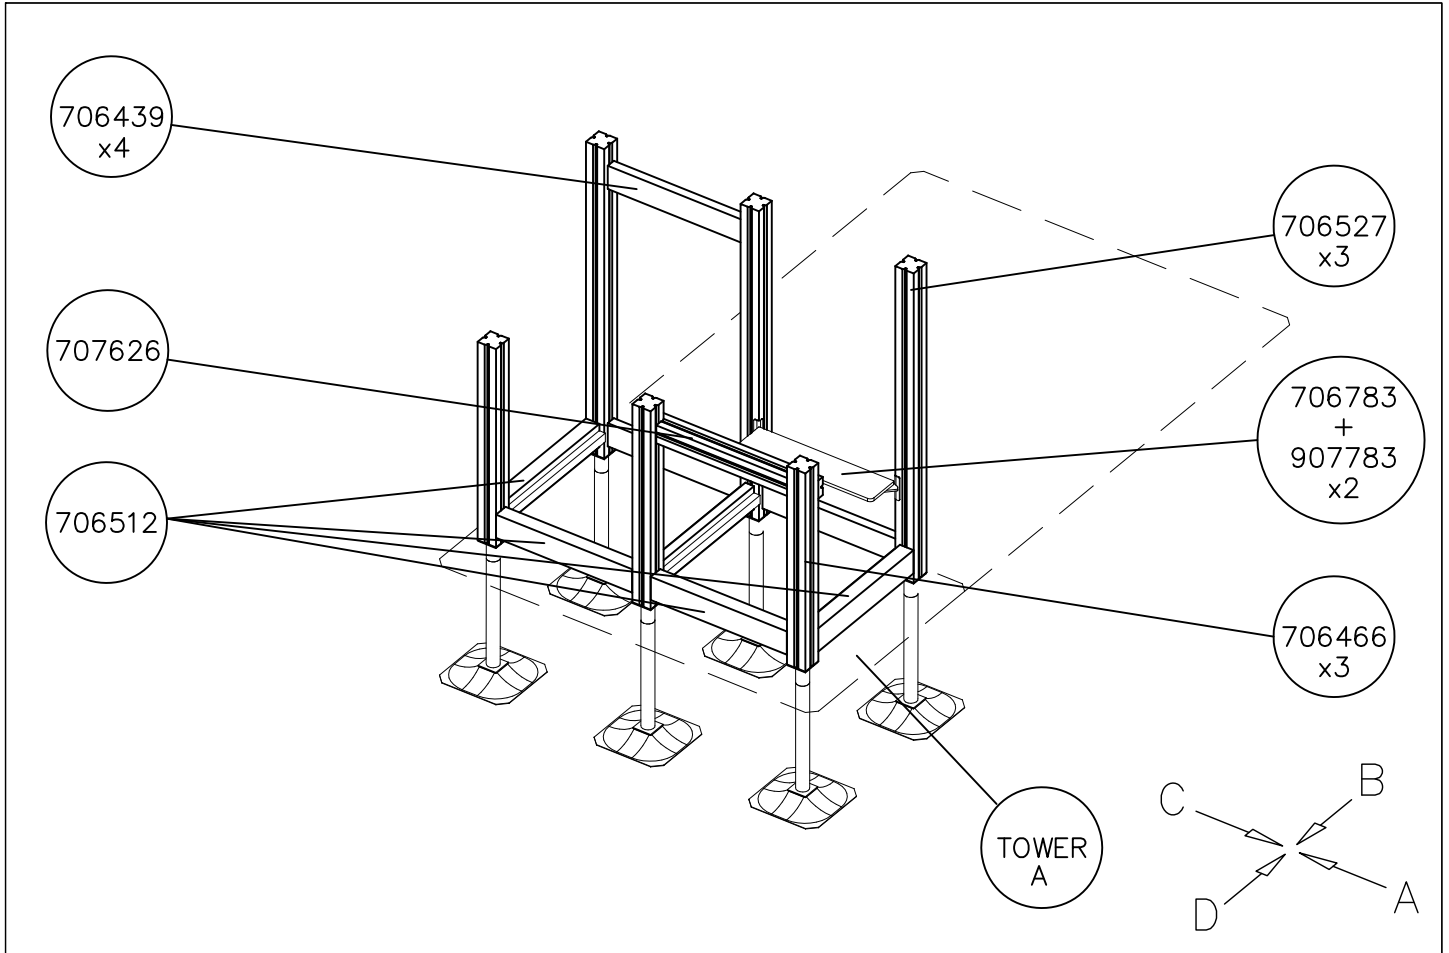

905879	PCS 1		907783-216	PCS 4		909506	PCS 4		909511	PCS 12		909519	PCS 12		980131	PCS 48	
						Ø3.5x13			90x90x650			50x380x380				Ø6x60	
	PCS			PCS			PCS			PCS			PCS			PCS	
	PCS			PCS			PCS			PCS			PCS			PCS	
	PCS			PCS			PCS			PCS			PCS			PCS	
	PCS			PCS			PCS			PCS			PCS			PCS	

----- Falling Space 27.2 m²
Max Falling Height 0000 mm

<p>DET 1</p> 	<p>DET 2</p> 	<p>DET 3</p> 	<p>DET 4</p> 

1:50

(A)

(B)

(C)

(D)

LAPPSET®
DEEP FOUNDATION