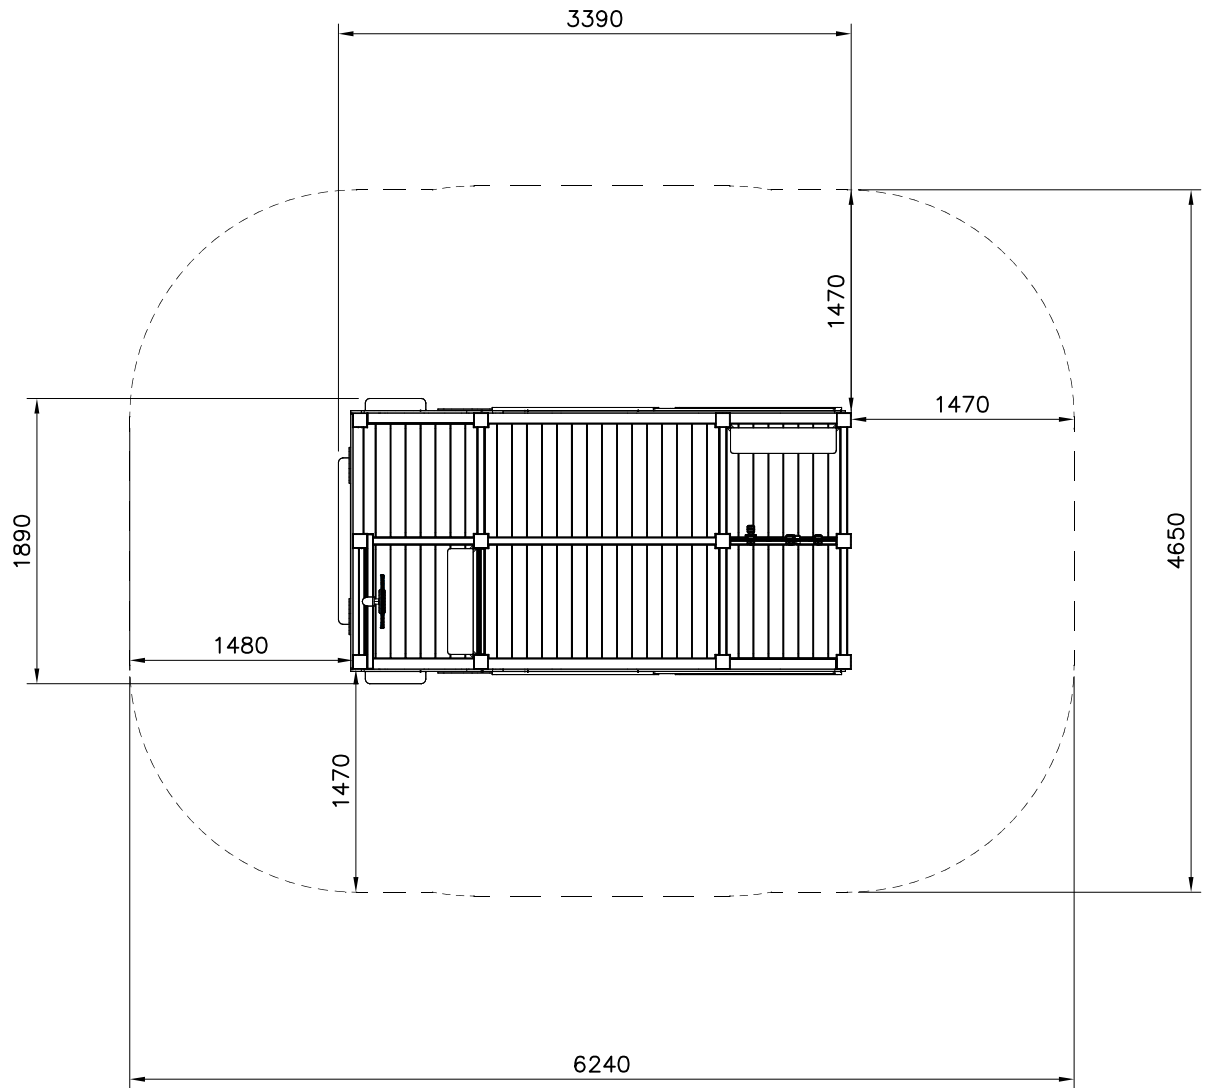

LAPPSET®

NEW FINNO

ASENNUSOHJE
MONTERINGSANSVISNING
INSTALLATION INSTRUCTION
AUFBAUANLEITUNG
NOTICE D'INSTALLATION

DATE: 17.3.2016

137915

DATE: 17.3.2016

008986  750x750	PCS 4	701401-602  L 1250	PCS 4	702286  90x50	PCS 1	705705-706  10x640x702	PCS 1	706439-602  L 704	PCS 9	706443  32x45x702	PCS 8
706466-602  93x93x1025	PCS 5	706512-602  70x120x704	PCS 6	706514-602  70x120x1504	PCS 2	706527-602  93x93x1600	PCS 3	706531  706531	PCS 12	706535  706535	PCS 4
706753  706753	PCS 2	706783  15x170x700	PCS 2	707333  707333	PCS 1	707335-701  Ø350	PCS 1	707374-602  L 1504	PCS 1	707435  750x770	PCS 4
707437  32x45x1502	PCS 4	707440  707440	PCS 2	707449  707449	PCS 1	707459-706  10x1200x702	PCS 1	707461  707461	PCS 1	707626-602  L 890	PCS 1
707648  Ø570x10	PCS 6	707709-702  Ø240x10	PCS 2	707710-705  20x80x1100	PCS 5	707714-705  20x80x400	PCS 2	707715-610  15x300x1200	PCS 2	707722  15x1000x1500	PCS 1
707723  15x50x1190	PCS 1	707726  15x1200x2400	PCS 1	707727  15x1200x2400	PCS 1	707728-607  15x925x1690	PCS 1	707754  707754	PCS 1	707755  707755	PCS 2
707756  707756	PCS 2	707762  707762	PCS 6	902487  65x65	PCS 1	903093  Ø8x90	PCS 74	905138  GREY	PCS 12	905196  GREY	PCS 12

905879	PCS 1		907783-216	PCS 4		909506	PCS 4		909511	PCS 12		909519	PCS 12		980131	PCS 48	
						Ø3.5x13			90x90x650			50x380x380				Ø6x60	
	PCS			PCS			PCS			PCS			PCS			PCS	
	PCS			PCS			PCS			PCS			PCS			PCS	
	PCS			PCS			PCS			PCS			PCS			PCS	
	PCS			PCS			PCS			PCS			PCS			PCS	

----- Falling Space 27.2 m²
Max Falling Height 0000 mm

<p>DET 1</p> 	<p>DET 2</p> 	<p>DET 3</p> 	<p>DET 4</p> 

1:50

(A)

(B)

(C)

(D)

LAPPSET®
DEEP FOUNDATION