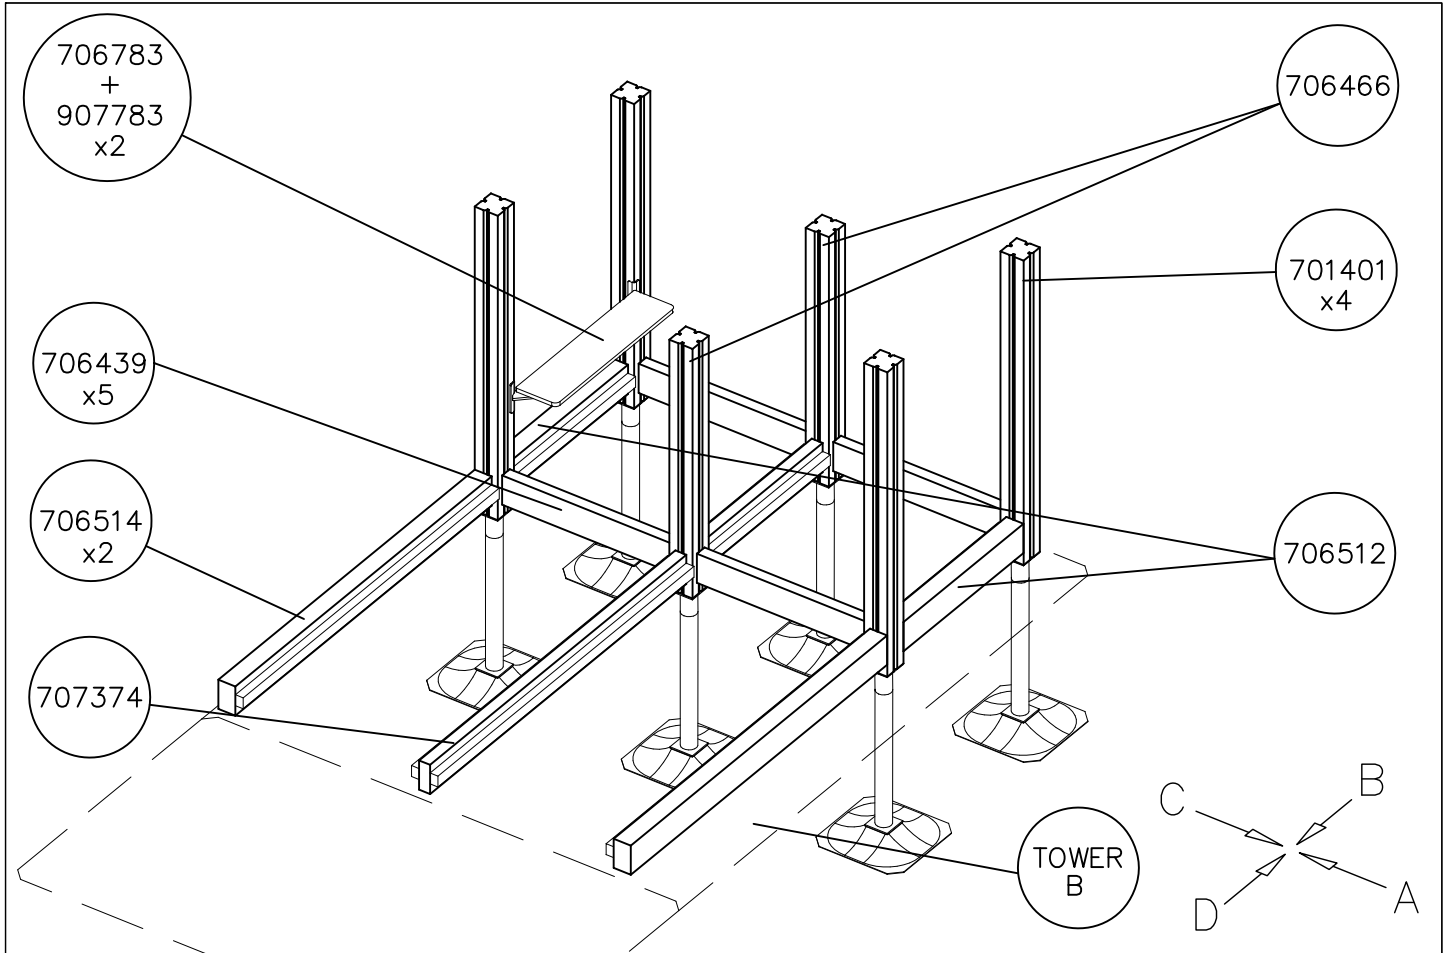

----- Falling Space 27.2 m²
Max Falling Height 0000 mm

<p>DET 1</p> 	<p>DET 2</p> 	<p>DET 3</p> 	<p>DET 4</p> 

1:50

(A)

(B)

(C)

(D)

LAPPSET®
DEEP FOUNDATION