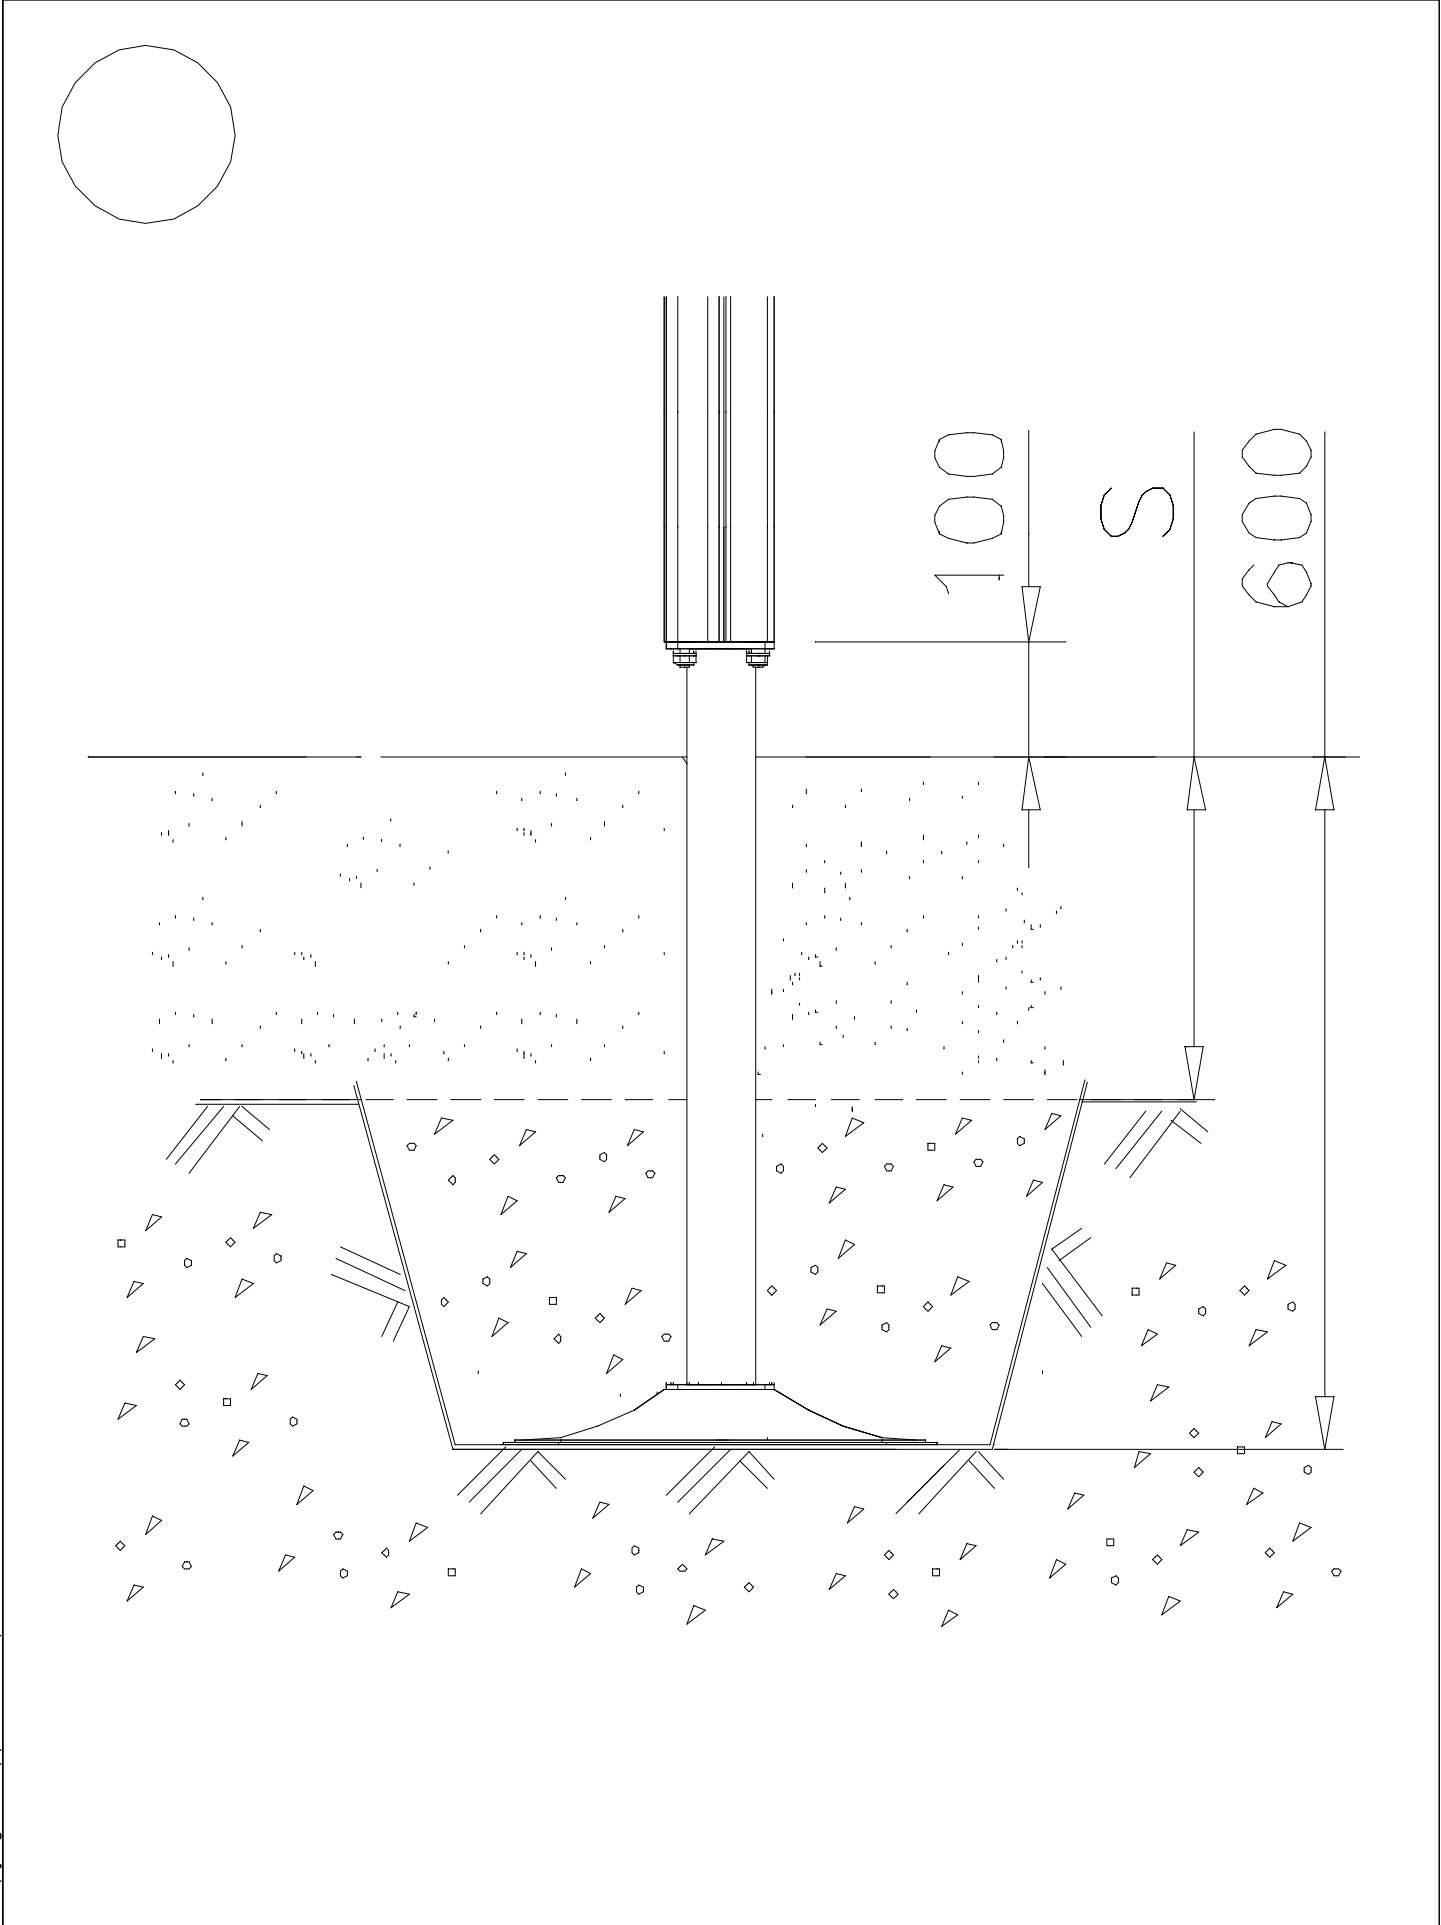

LAPPSET®
DEEP FOUNDATION

FOOT

DATE: 13.3.2014

4A