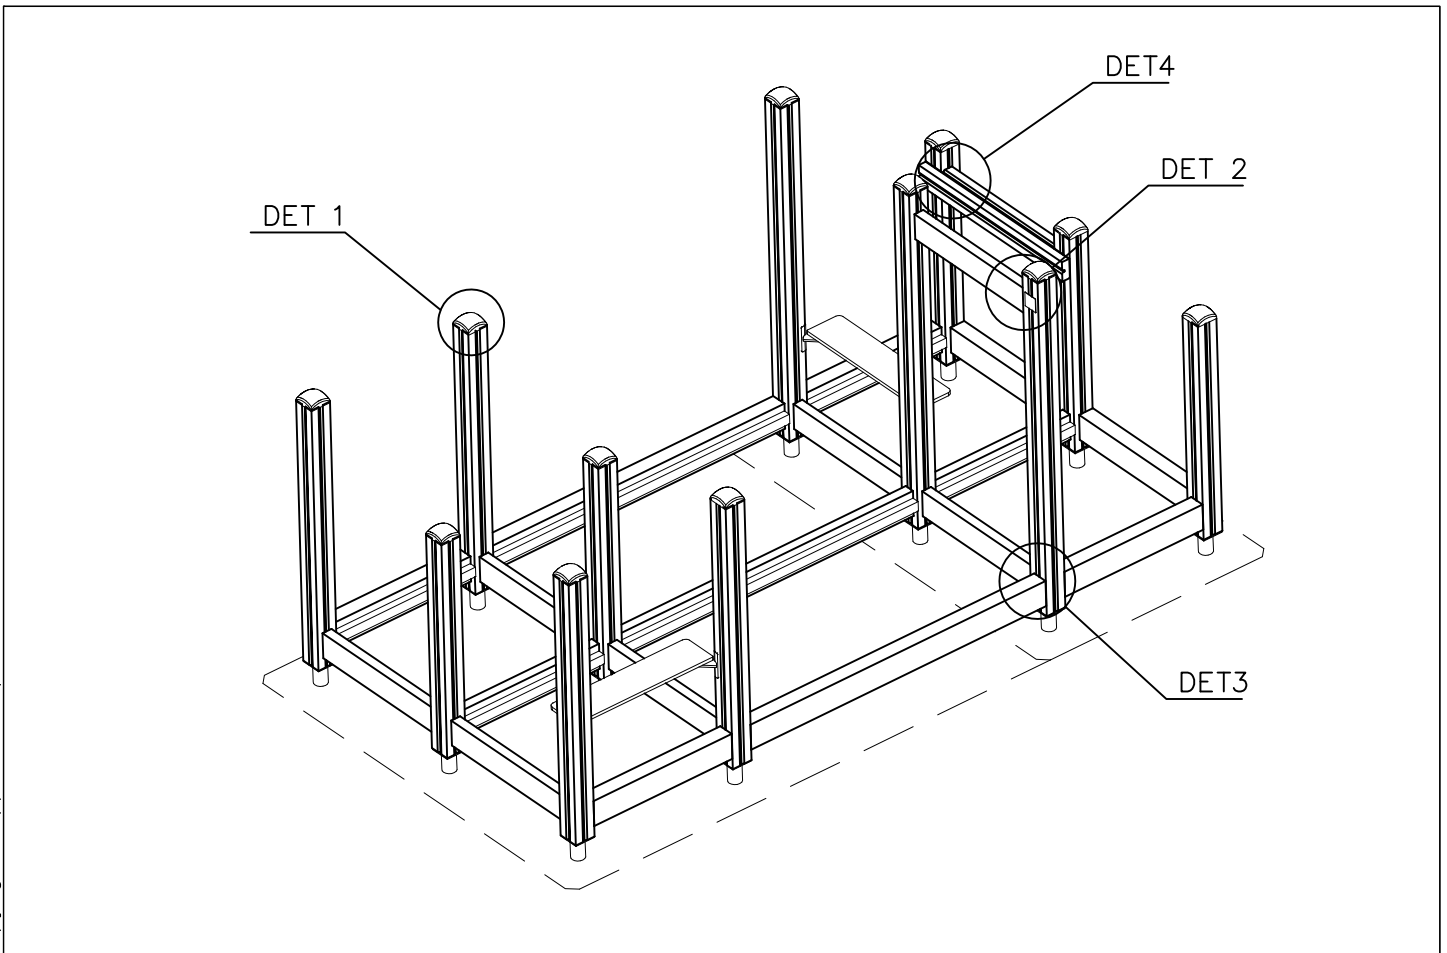

----- Falling Space 27.2 m²
Max Falling Height 0000 mm

<p>DET 1</p> 	<p>DET 2</p> 	<p>DET 3</p> 	<p>DET 4</p> 

1:50

(A)

(B)

(C)

(D)

LAPPSET®
DEEP FOUNDATION