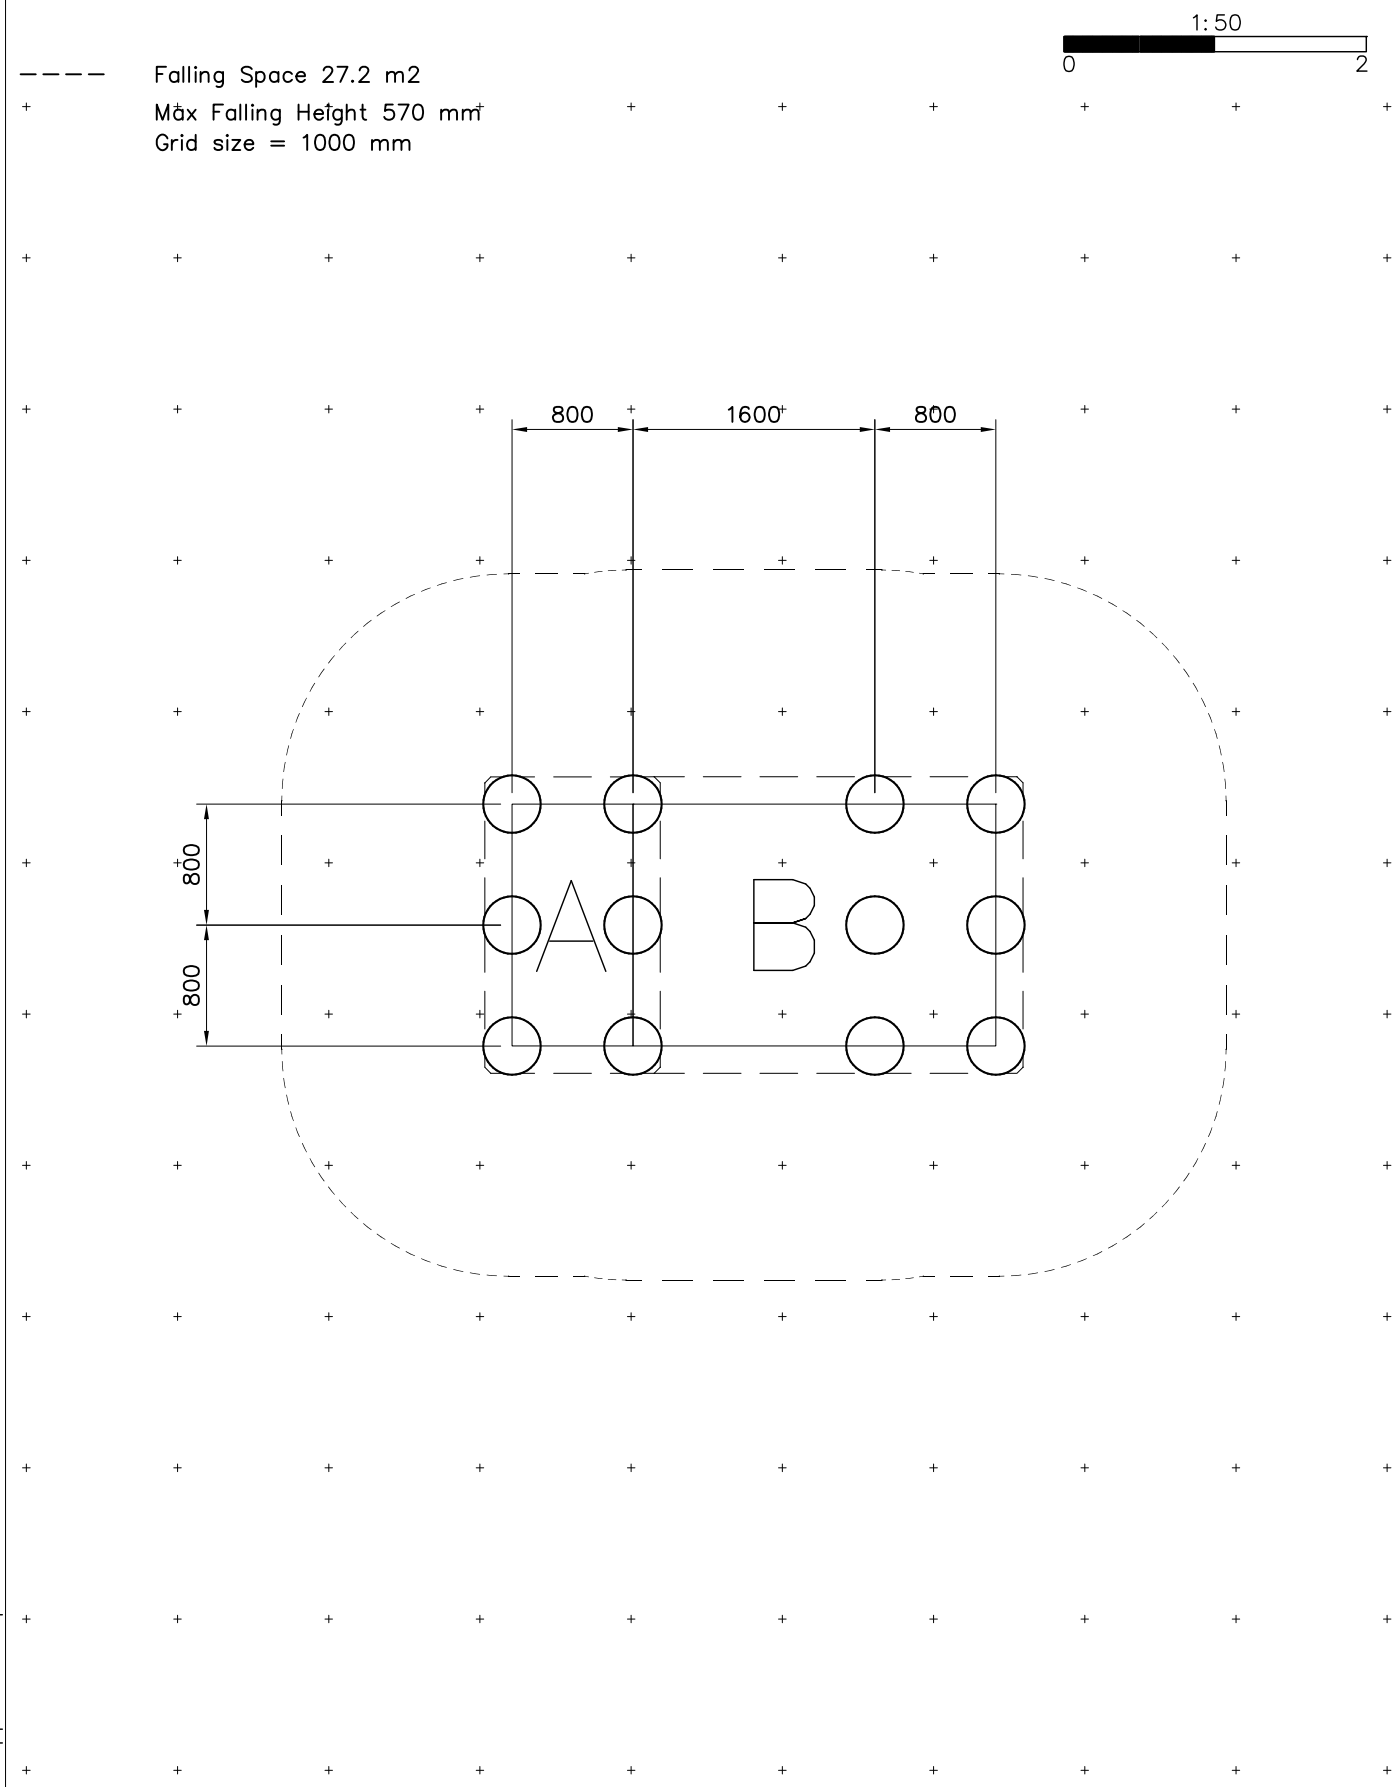

905879	PCS 1		907783-216	PCS 4		909506	PCS 4		909511	PCS 12		909519	PCS 12		980131	PCS 48	
						Ø3.5x13			90x90x650			50x380x380				Ø6x60	
	PCS			PCS			PCS			PCS			PCS			PCS	
	PCS			PCS			PCS			PCS			PCS			PCS	
	PCS			PCS			PCS			PCS			PCS			PCS	
	PCS			PCS			PCS			PCS			PCS			PCS	

----- Falling Space 27.2 m²
Max Falling Height 0000 mm

<p>DET 1</p> 	<p>DET 2</p> 	<p>DET 3</p> 	<p>DET 4</p> 

1:50

(A)

(B)

(C)

(D)

LAPPSET®
DEEP FOUNDATION