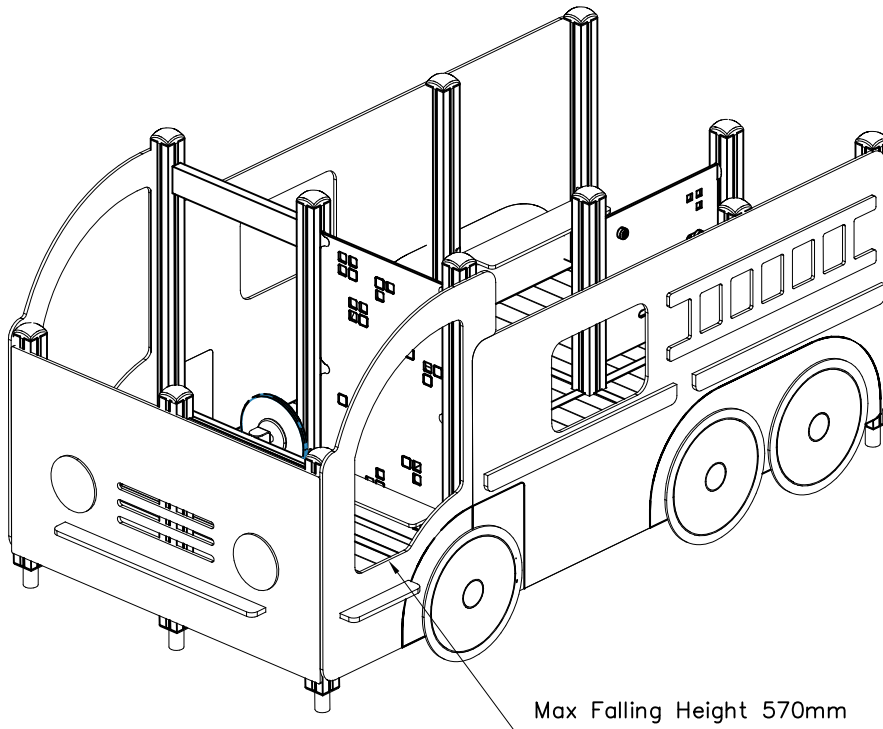

----- Falling Space 27.2 m²
Max Falling Height 0000 mm

<p>DET 1</p> 	<p>DET 2</p> 	<p>DET 3</p> 	<p>DET 4</p> 

1:50

(A)

(B)

(C)

(D)

LAPPSET®
DEEP FOUNDATION