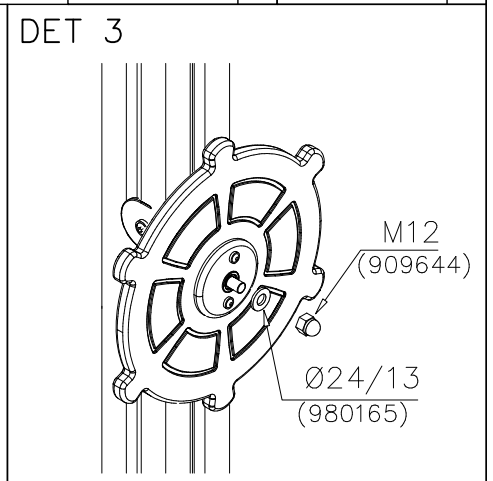

706783

Ø16/8.4

(909256)

M8

(909633)

OPTIO 1

OPTIO 2

① 900240	PCS	② 980101	PCS
	12		16
Ø8x70		Ø4.5x70	
	PCS		PCS
	PCS		PCS
○ 706443	PCS	○ 707435	PCS
			
32x45x702		750x770	
○ 707436	PCS	○ 707437	PCS
			
750x770		32x45x1502	
	PCS	○ 707441	PCS
			
		750x770	