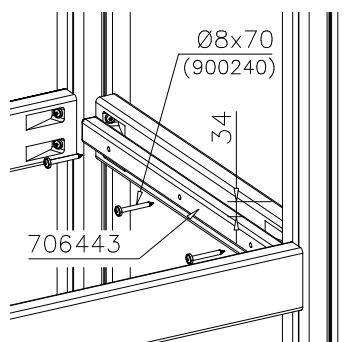

① 008986	PCS	② 706443	PCS
	1		2
750x750		32x45x702	
③ 900240	PCS	④ 980101	PCS
	6		8
Ø8x70		Ø4.5x70	
	PCS		PCS
	PCS		PCS
	PCS		PCS

Naulanauha kannatinlistan puolelle.
Nail list to the bottom.