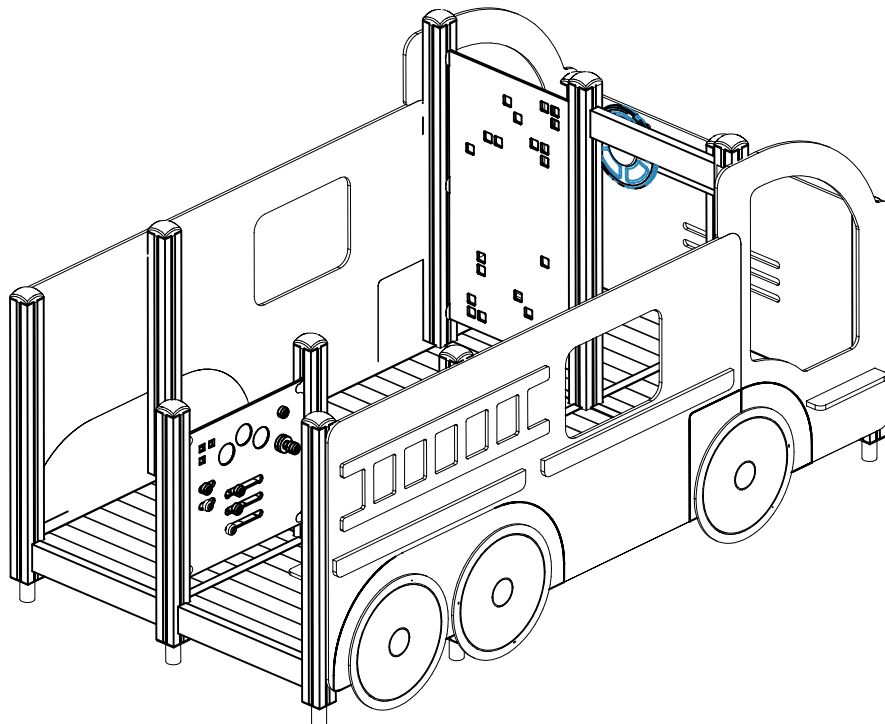

----- Falling Space 27.2 m²
Max Falling Height 0000 mm

<p>DET 1</p> 	<p>DET 2</p> 	<p>DET 3</p> 	<p>DET 4</p> 

1:50

(A)

(B)

(C)

(D)

LAPPSET®
DEEP FOUNDATION