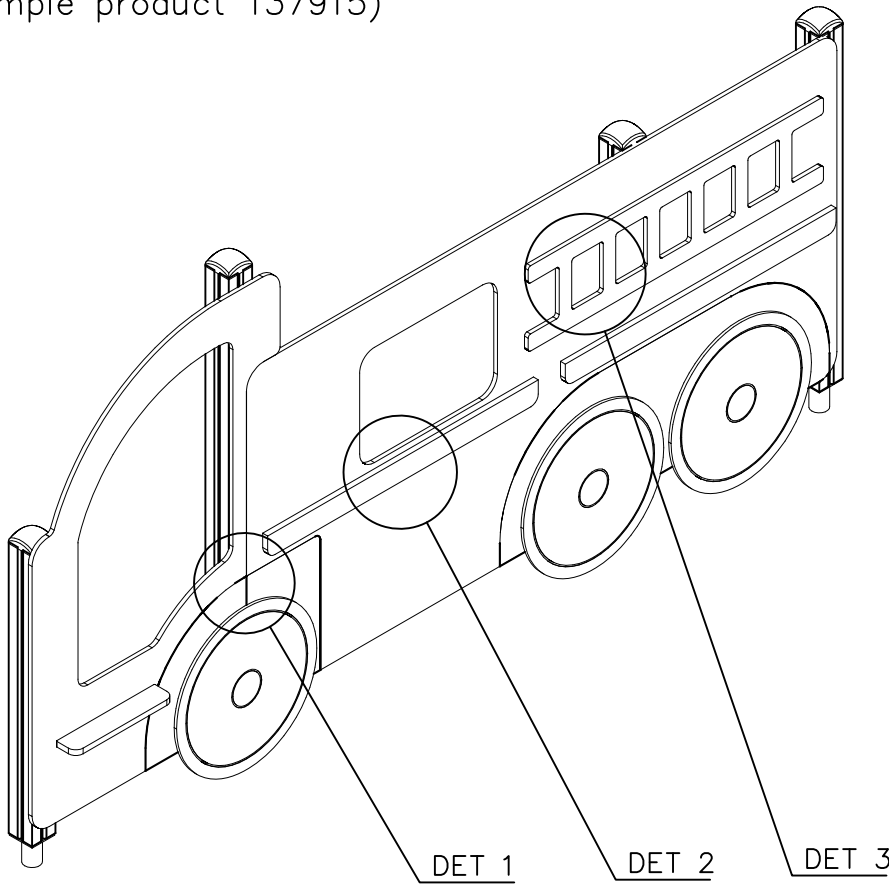

LAPPSET® FASTENER KIT

707756

DATE: 6.4.2016

1(1)

(Example product 137915)

①	901899	PCS	②	909256	PCS
		8			28
	M8x45			Ø16/8.4x1.6	
③	909633	PCS	④	909873	PCS
		14			6
	M8			M8x40	
⑤	980123	PCS			PCS
		10			
	Ø7x60				
		PCS			PCS