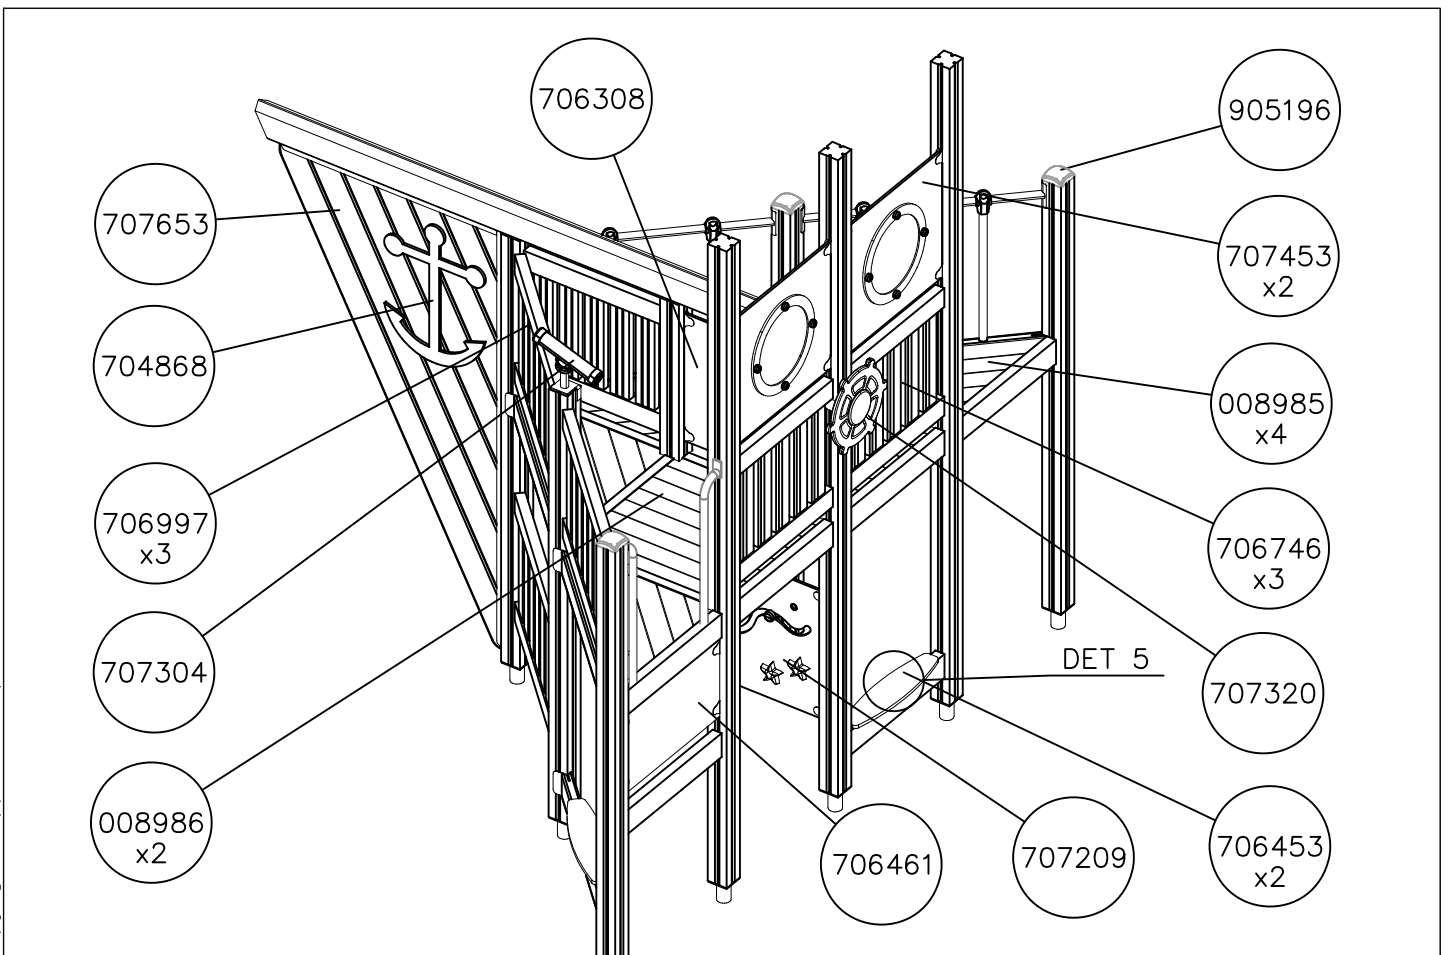

EN/AS Impact Area 66.7 m²
Grid size = 1000 mm

- EN/AS Impact Area 66.7 m²
- - - Falling Space 73.8 m²
Max Falling Height 1470 mm

<p>DET 1</p> 	<p>DET 2</p> 	<p>DET 3</p> 	<p>DET 4</p> 
<p>DET 5</p> 	<p>DET 6</p> 	<p>DET 7</p> 	<p>DET 8</p> 