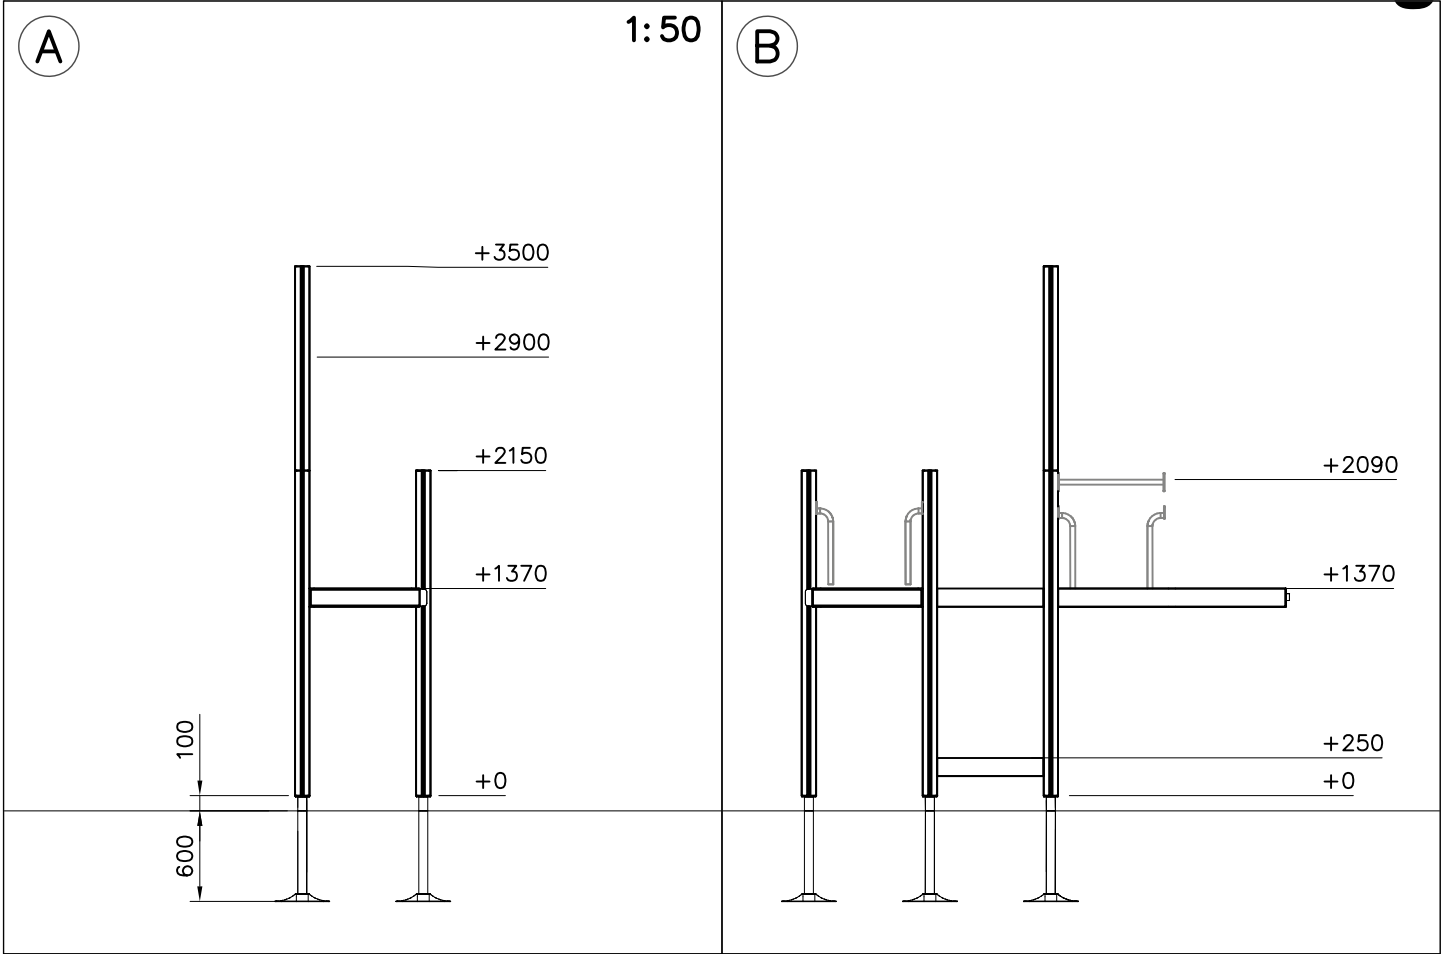

1:50

Max Falling Height 1470 mm

HORIZONTAL

①	980123	PCS	②	909232	PCS
		32			4
	Ø7x60			8x120	
③	980128	PCS	④	980151	PCS
		24			4
	Ø7x40			Ø16/8.4	
⑤	900240	PCS	⑥	905112	PCS
		16			8
	8x70			Ø22	
⑦	905083	PCS			PCS
		4			
	Ø32				
		PCS			PCS
		PCS			PCS
①	707401	PCS	②	707407	PCS
		2			2
	45x120x1680			1540x800	
③	707410	PCS			PCS
		1			