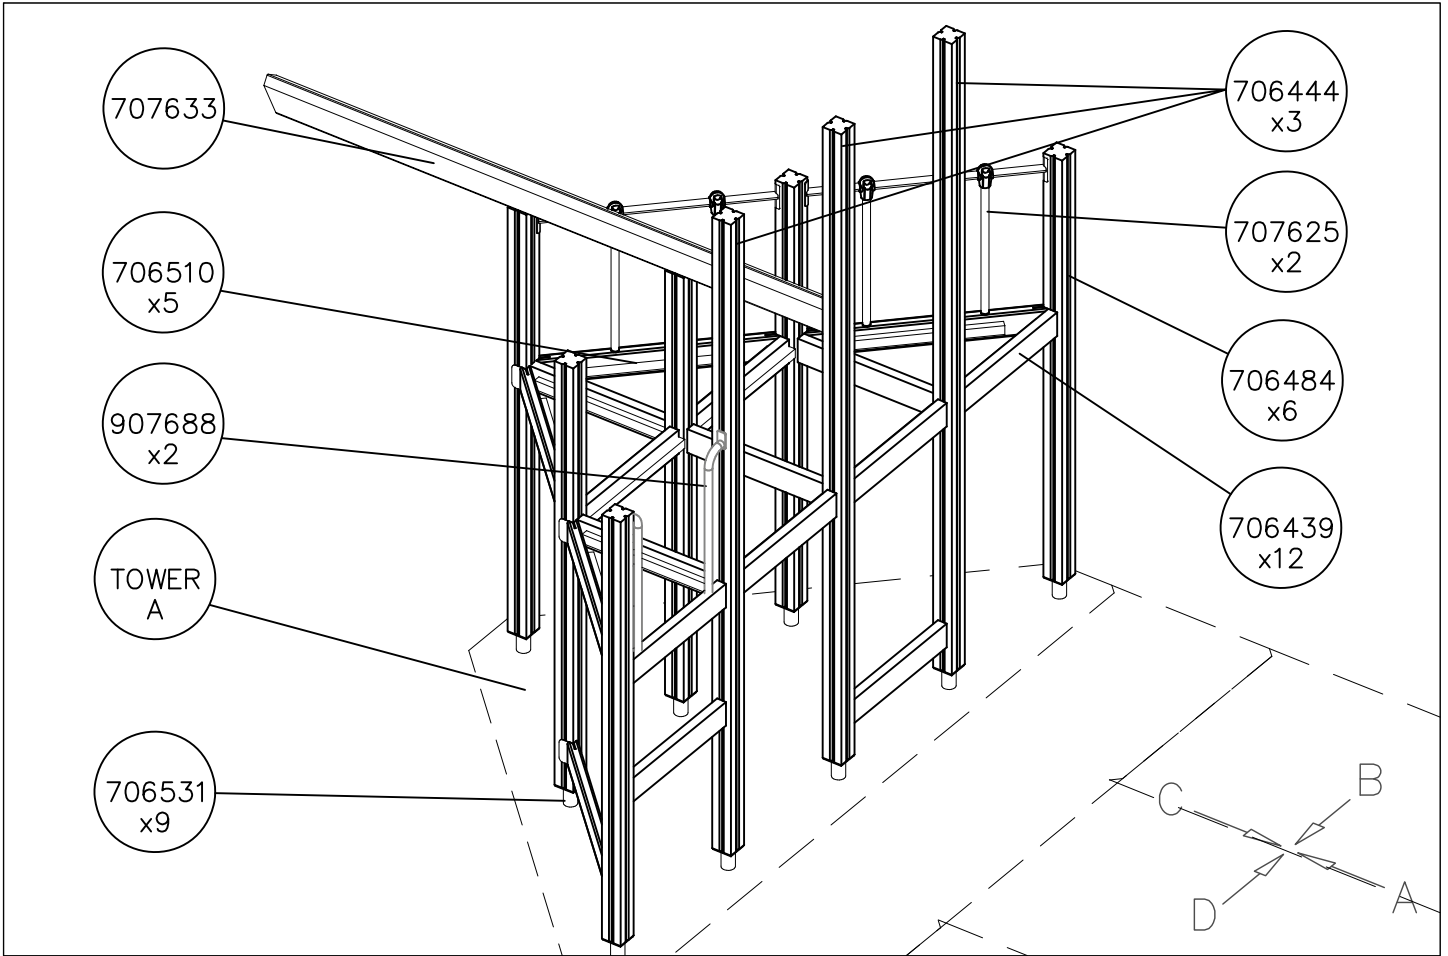

EN/AS Impact Area 66.7 m²
Grid size = 1000 mm

- EN/AS Impact Area 66.7 m²
- - - Falling Space 73.8 m²
Max Falling Height 1470 mm

<p>DET 1</p> 	<p>DET 2</p> 	<p>DET 3</p> 	<p>DET 4</p> 
<p>DET 5</p> 	<p>DET 6</p> 	<p>DET 7</p> 	<p>DET 8</p> 