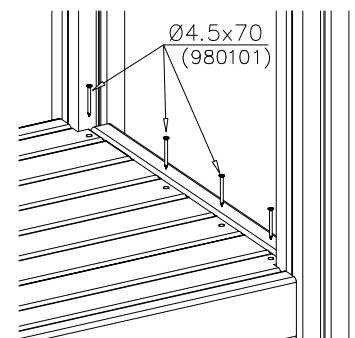

DET 1

DET 2

Naulanauha kannatinlistan puolelle.
Nail list to the bottom.

DET 3

BOOM OPTIONS		
706510	706510-602	DARK BROWN
	706510-603	LIGHT BROWN
	706510-604	LIGHT GRAY
		
45x120x1030		

DET 1

DET 2 M8x60
 (909866)