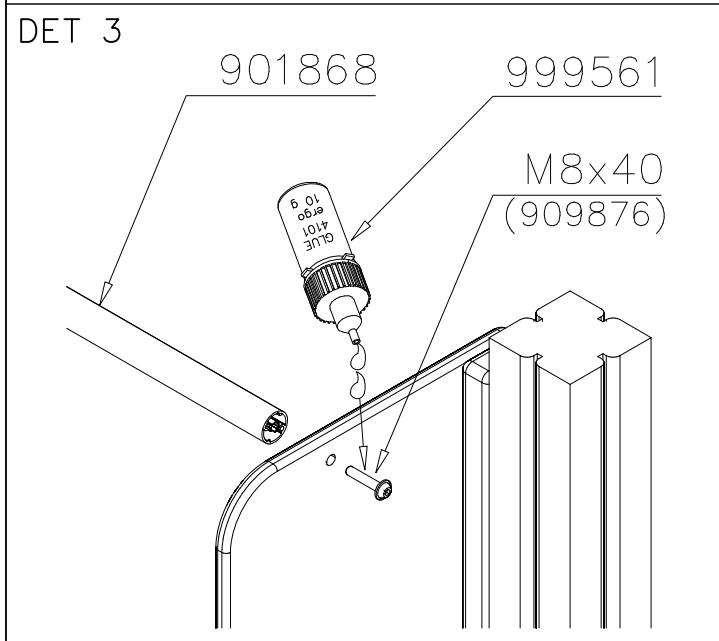

80M

SLIDE WOOD

DATE: 3.11.2017

2(5)

○ SLIDE	PCS	○ SLIDE	PCS	○ 706371	PCS	○ 706505	PCS	○ 901868	PCS	① 903093	PCS
	1		1		2		2		1		2
+1470		+870		15x345x750		35x70x730		Ø34x598		Ø8x90	
② 909876	PCS	③ 980100	PCS	④ 980128	PCS	⑤ 999561	PCS				
	2		12		11		1				
M8x40		Ø5x60		Ø7x40		10g					