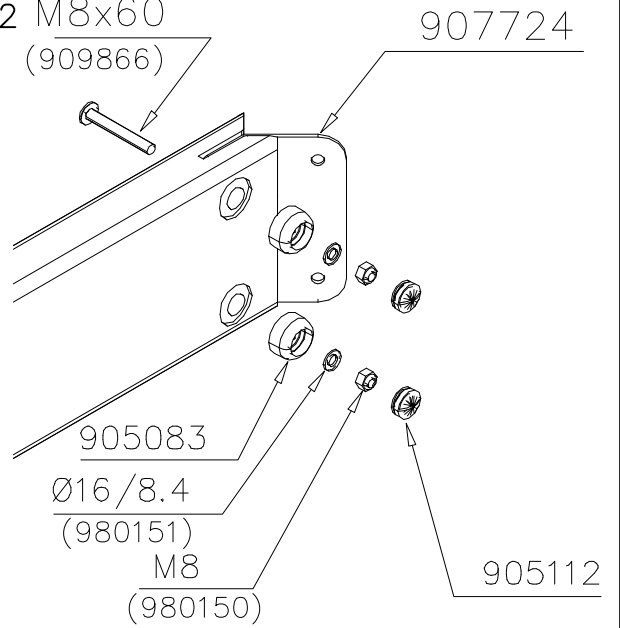

DET 1

DET 2

Naulanauha kannatinlistan puolelle.
Nail list to the bottom.

DET 3

BOOM OPTIONS		
706510	706510-602	DARK BROWN
	706510-603	LIGHT BROWN
	706510-604	LIGHT GRAY
		
45x120x1030		

DET 1

DET 2 M8x60
 (909866)