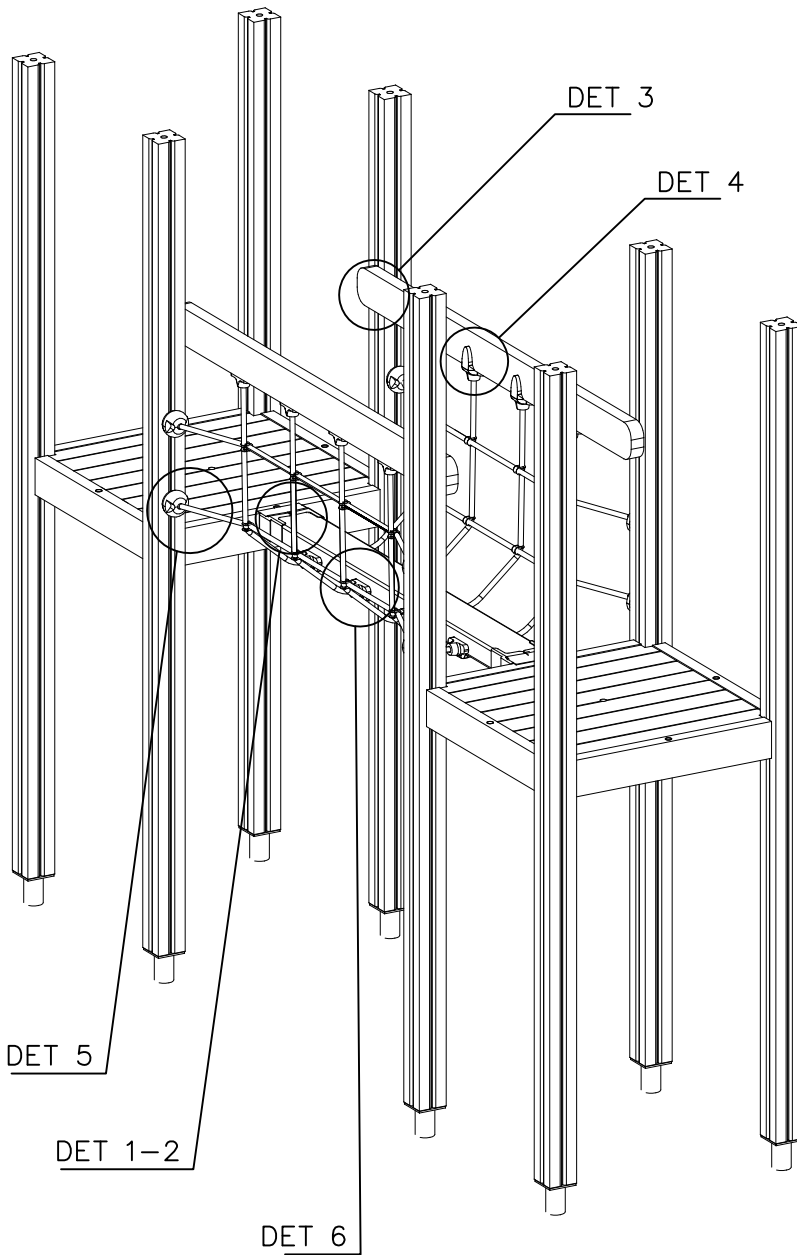

1:50

Max Falling Height 1470 mm

HORIZONTAL

①	980123	PCS	②	909232	PCS
		32			4
	Ø7x60			8x120	
③	980128	PCS	④	980151	PCS
		24			4
	Ø7x40			Ø16/8.4	
⑤	900240	PCS	⑥	905112	PCS
		16			8
	8x70			Ø22	
⑦	905083	PCS			PCS
		4			
	Ø32				
		PCS			PCS
		PCS			PCS
①	707401	PCS	②	707407	PCS
		2			2
	45x120x1680			1540x800	
③	707410	PCS			PCS
		1			