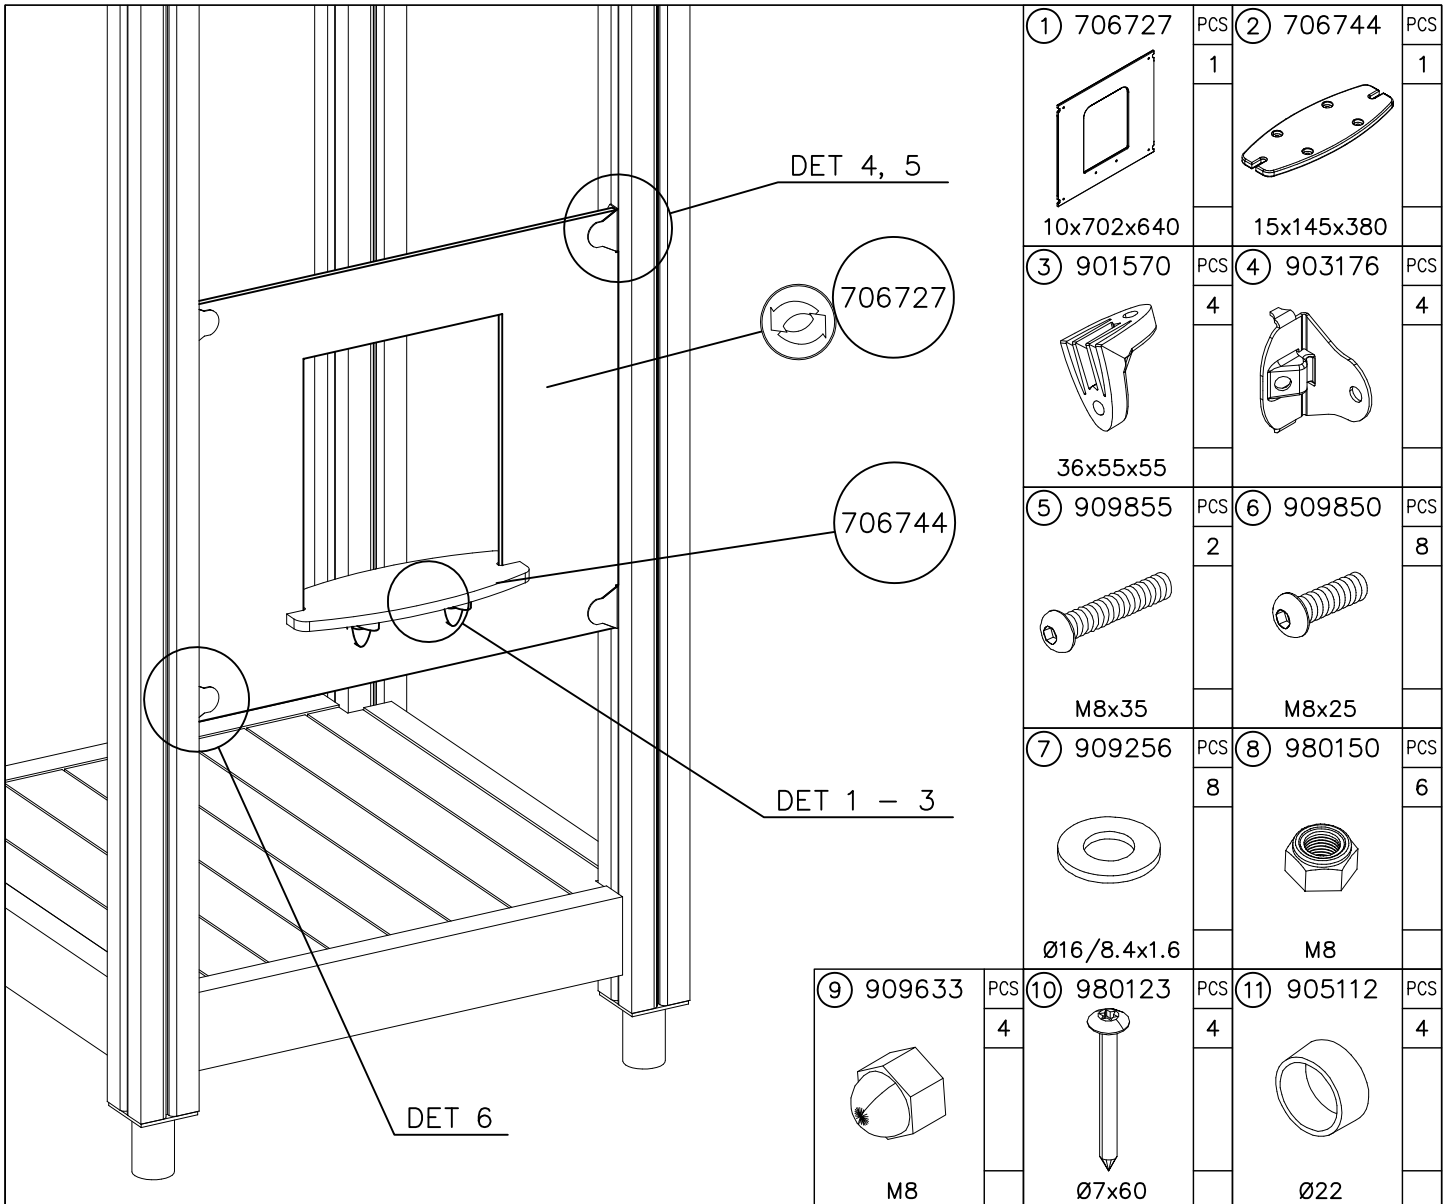

① 706727	PCS	② 706744	PCS
	1		1
10x702x640		15x145x380	
③ 901570	PCS	④ 903176	PCS
	4		4
36x55x55			
⑤ 909855	PCS	⑥ 909850	PCS
	2		8
M8x35		M8x25	
⑦ 909256	PCS	⑧ 980150	PCS
	8		6
Ø16/8.4x1.6		M8	
⑨ 909633	PCS	⑩ 980123	PCS
	4		4
M8		Ø7x60	
		⑪ 905112	PCS
			4
		Ø22