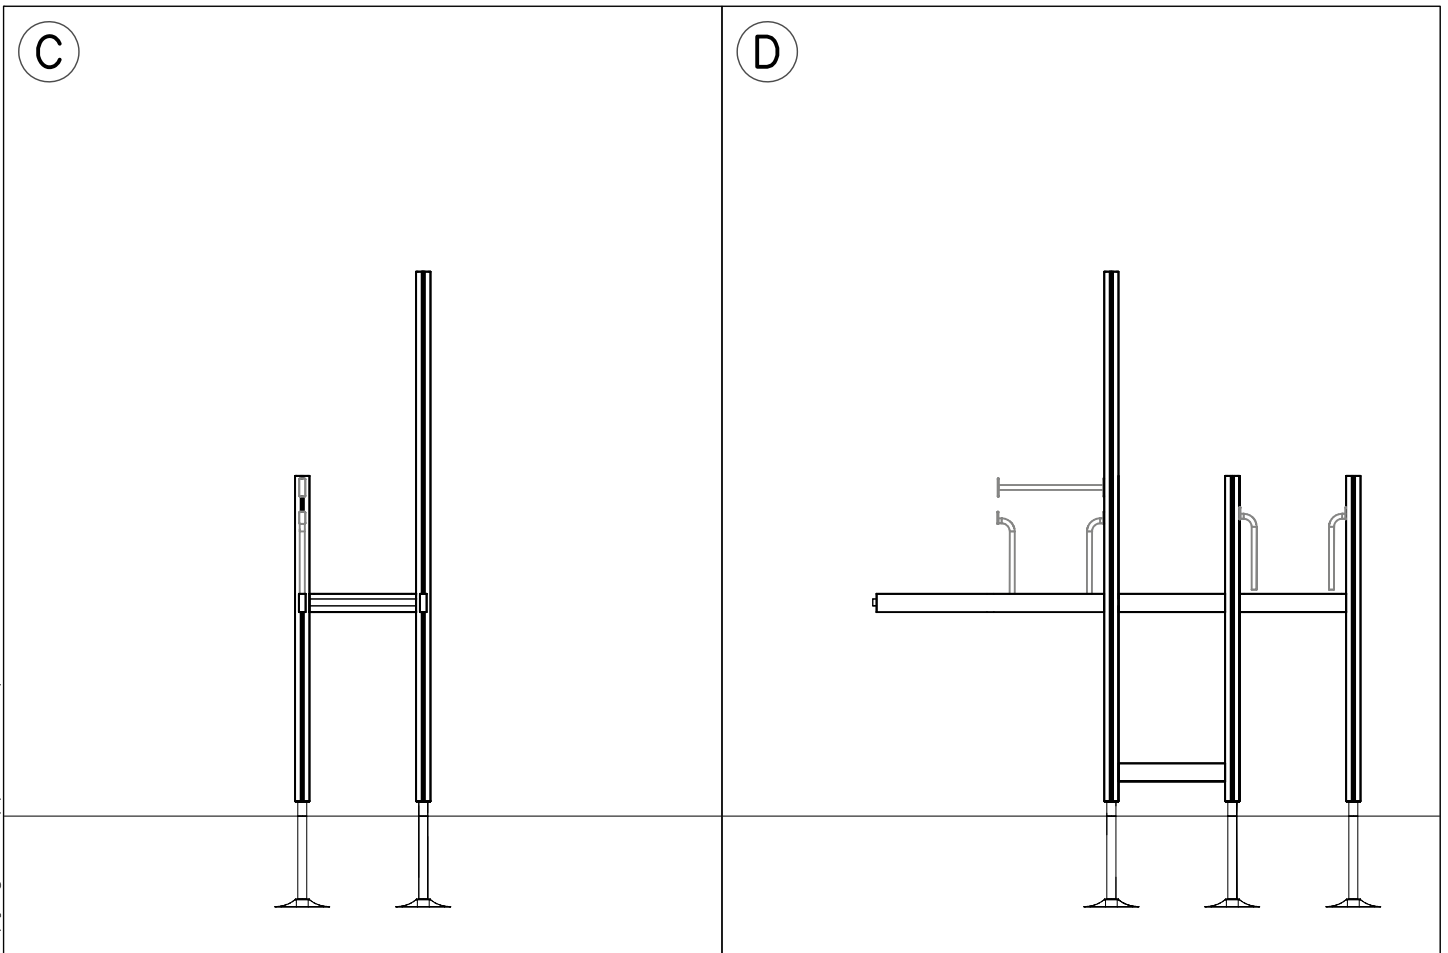

1:50

Max Falling Height 1470 mm

HORIZONTAL

①	980123	PCS	②	909232	PCS
		32			4
	Ø7x60			8x120	
③	980128	PCS	④	980151	PCS
		24			4
	Ø7x40			Ø16/8.4	
⑤	900240	PCS	⑥	905112	PCS
		16			8
	8x70			Ø22	
⑦	905083	PCS			PCS
		4			
	Ø32				
		PCS			PCS
		PCS			PCS
①	707401	PCS	②	707407	PCS
		2			2
	45x120x1680			1540x800	
③	707410	PCS			PCS
		1			