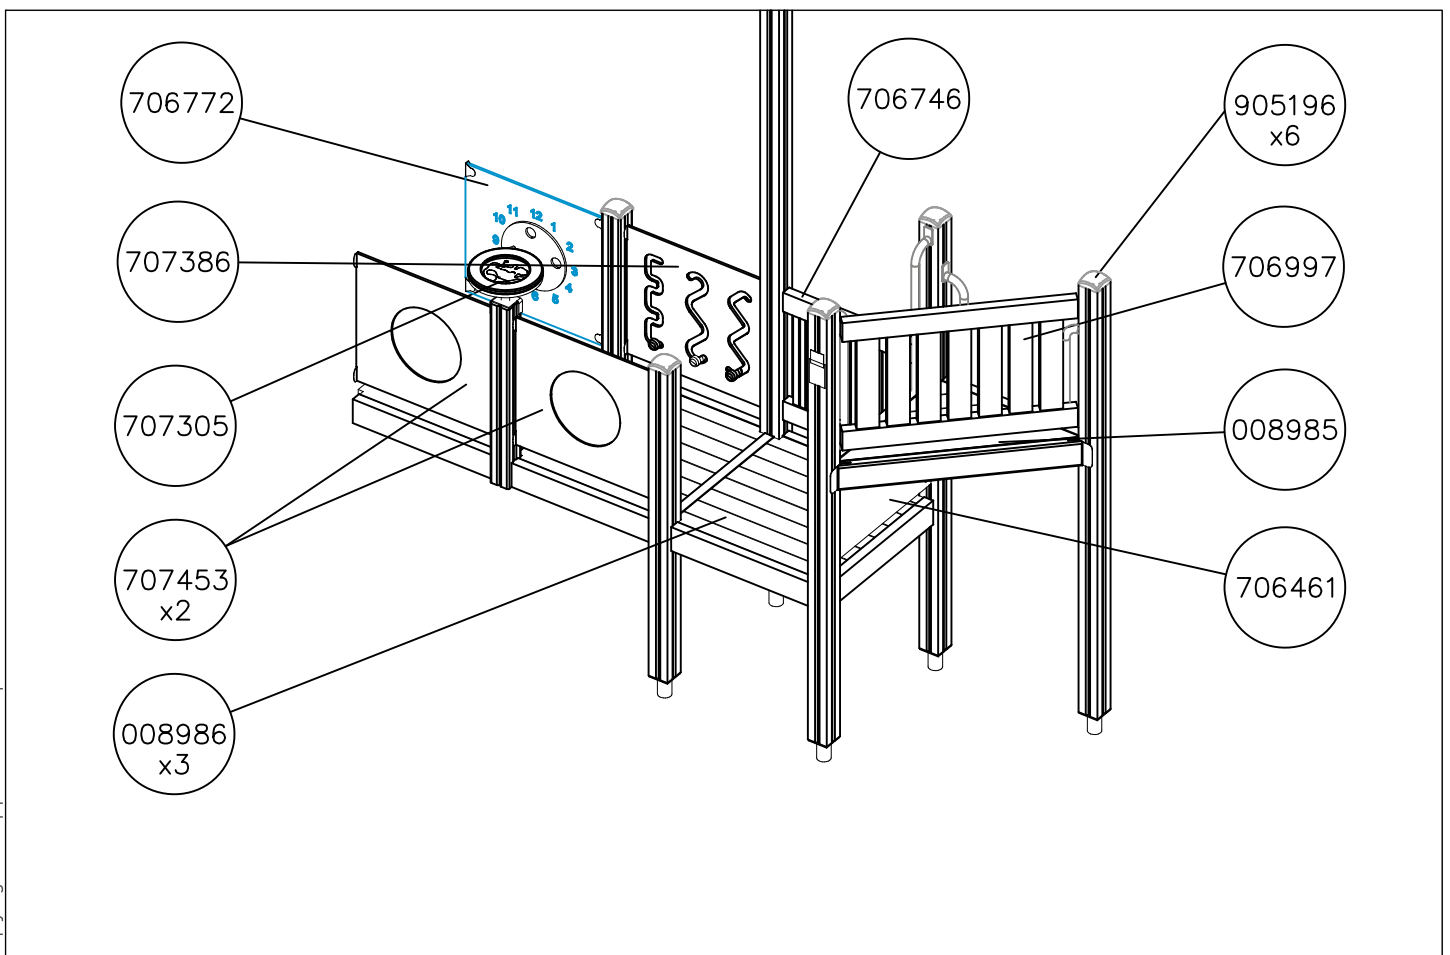

DATE: 17.3.2020