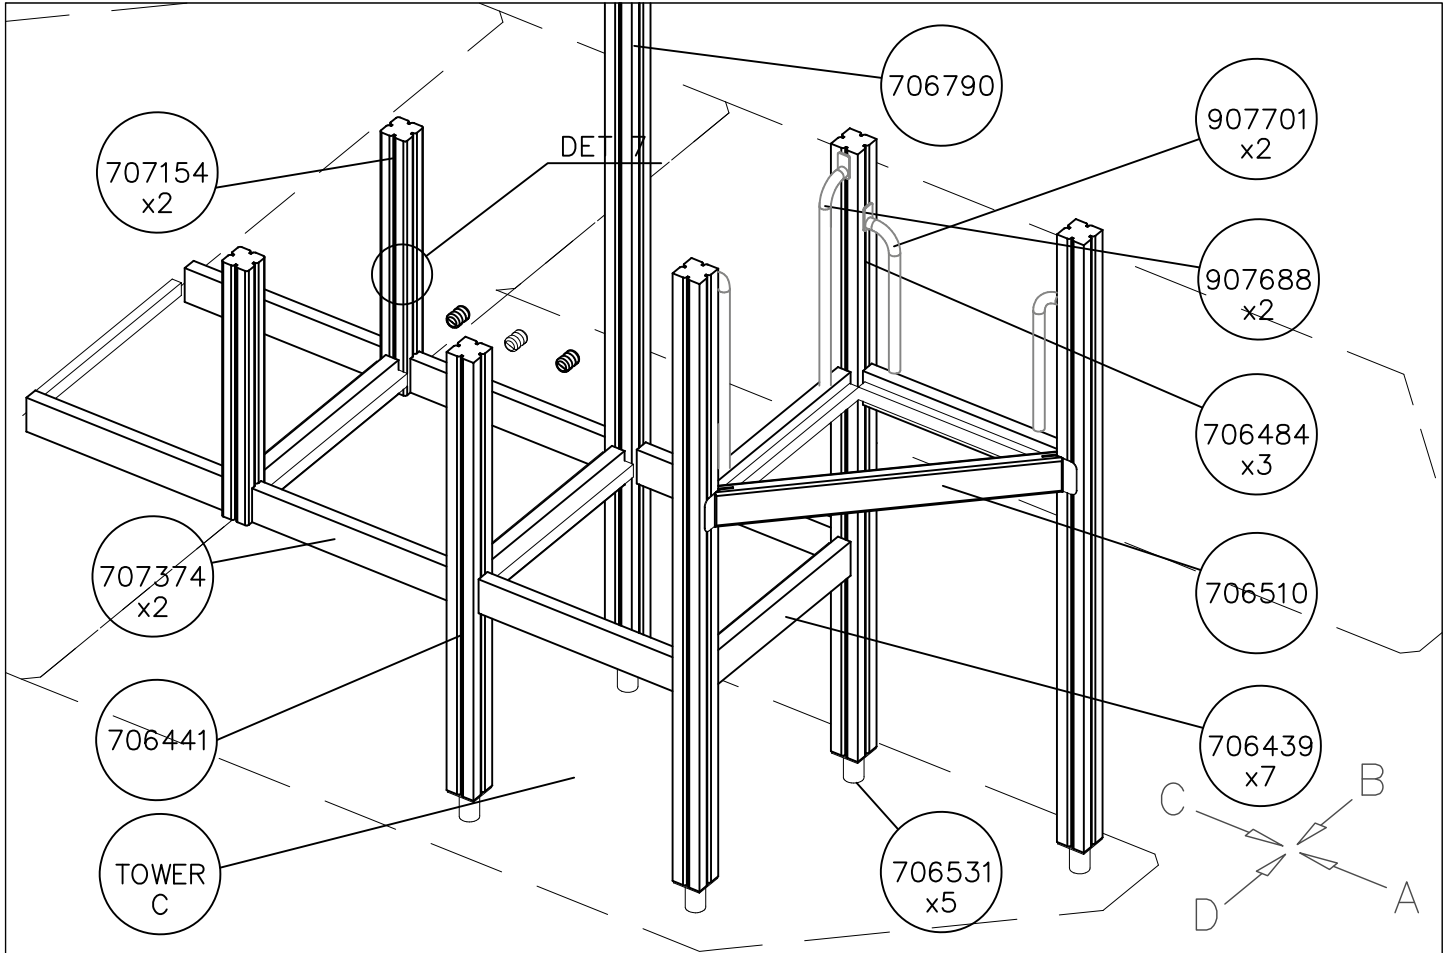

DATE: 17.3.2020