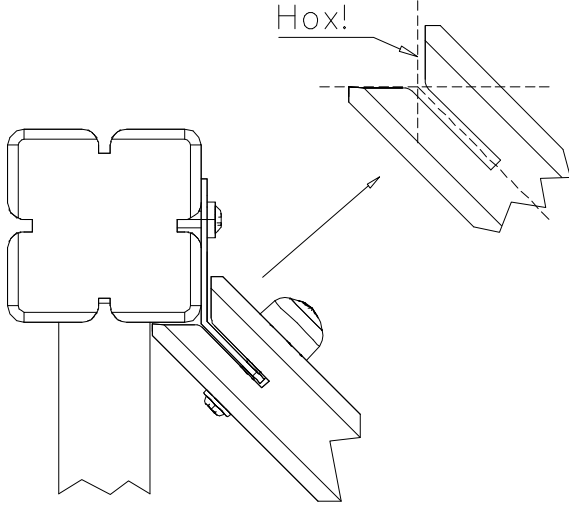

DET 1

DET 2

Naulanauha kannatinlistan puolelle.
Nail list to the bottom.

DET 3

BOOM OPTIONS		
706510	706510-602	DARK BROWN
	706510-603	LIGHT BROWN
	706510-604	LIGHT GRAY
		
45x120x1030		

DET 1

DET 2 M8x60
 (909866)