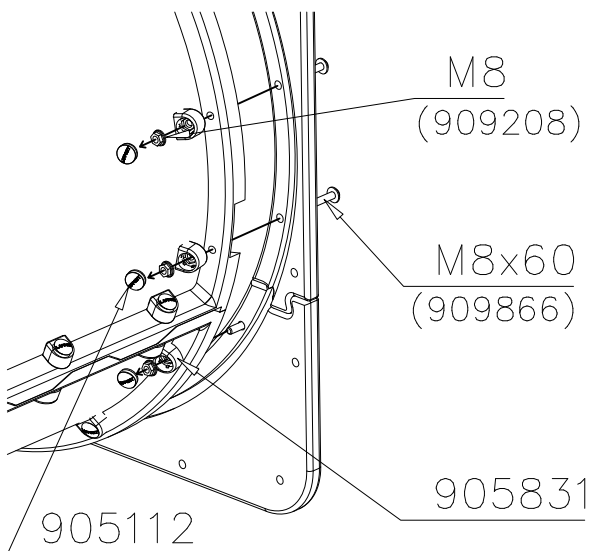

<p>M10 905104</p>	<p>100 S 600</p>	<p>S 600</p>
<p>Ø7x40 901879</p> <p>Hox! Slide sheet gap Liukupelti rako.</p>	<p>M12x40 Ø24/13</p>	

- EN/AS Impact Area 45.6 m²
- - - Falling Space 56.3 m²
Max Falling Height 0000 mm

DET 1

DET 2

Naulanauha kannatinlistan puolelle.
Nail list to the bottom.

DET 3

① 706510	PCS	② 907724	PCS
	1		2
45x120x1030			
③ 905083	PCS	④ 909866	PCS
	4		4
Ø32		M8x60	
⑤ 980151	PCS	⑥ 980150	PCS
	4		4
Ø16/8.4		M8	
⑦ 905112	PCS	⑧ 900240	PCS
	4		4
Ø22		Ø8x70	

DET 5

DET 6

DETAILS IN TUBE INSTALLATION GENERAL PAGE

① 905112	PCS 112	② 900240	PCS 26
Ø22		Ø8x70	
③ 903533	PCS 12	④ 905831	PCS 112
SRL12		Ø32x19	
⑤ 909205	PCS 40	⑥ 909208	PCS 32
M8x60		M8	
⑦ 909866	PCS 32	⑧ 980150	PCS 40
M8x60		M8	
○ 707918	PCS 8	○ 905829	PCS 4
20x275x640		Transparent	
		○ COLOR	PCS 4