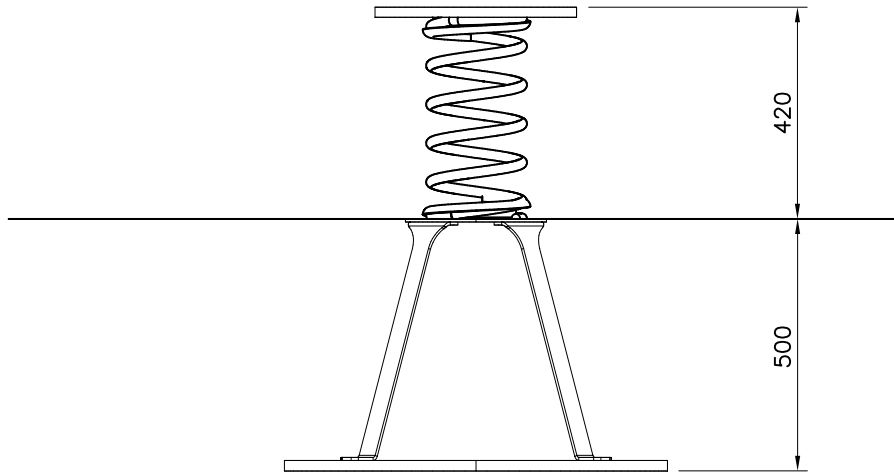

DET 1

DET 2

DET 3

DET 4 705101 OPTIO 1

- EN Impact Area 5.7 m²
- Falling Space 5.7 m²
- Max Falling Height 420 mm

① 900240	PCS	② 980102	PCS
	12		14
Ø8x70		Ø5x40	

DET 1-3

FLOOR OPTIONS