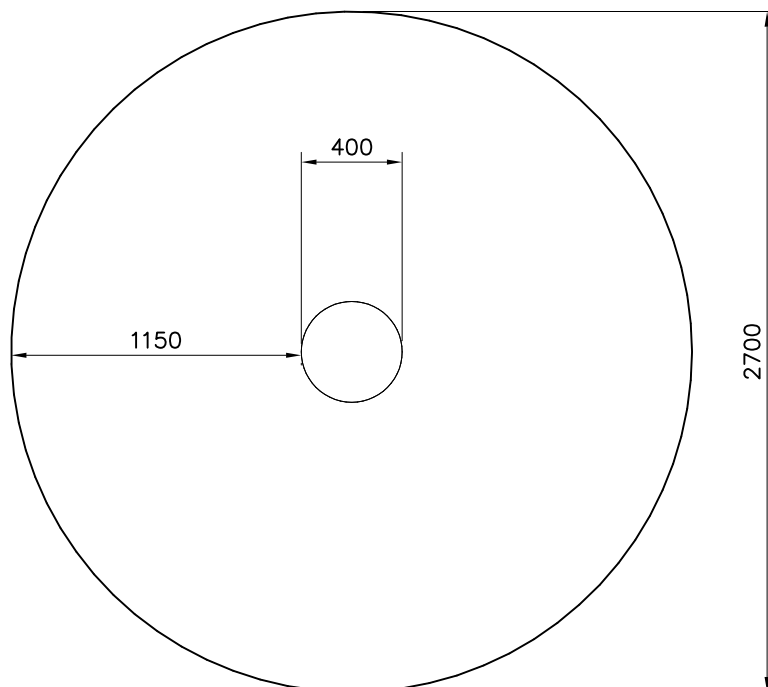

<p>M10 905104</p>	<p>100 S 600</p>	<p>S 600</p>
<p>Ø7x40 901879</p> <p>Hox! Slide sheet gap Liukupelti rako.</p>	<p>M12x40 Ø24/13</p>	

- EN/AS Impact Area 45.6 m²
- - - Falling Space 56.3 m²
Max Falling Height 0000 mm

<p>DET 1</p>	<p>DET 2</p>	<p>DET 3</p>	<p>DET 4</p>
<p>DET 5</p>	<p>DET 6</p>	<p>DET 7</p>	<p>DET 8</p>
<p>DET 9</p>	<p>DET 10</p>	<p>DET 11</p>	

DATE: 12.12.2017

1:50

1:50

①	702286	PCS	②	901487	PCS
		1			3
					
	90x50			M10x40	
③	705432	PCS	④	903192	PCS
		1			1
	Ø400			20x200	
⑤	705101	PCS			PCS
		1			
			⑥	903191	PCS
					2
				M10x35 (902252)	
					
				Ø20/10.5x2 (901302)	PCS
					
				M10 (909637)	
					
				19x21x25 (903193)	
		PCS			PCS
		PCS			PCS
		PCS			PCS

DET 1

DET 2

DET 3

DET 4 705101 OPTIO 1

- EN Impact Area 5.7 m²
- Falling Space 5.7 m²
- Max Falling Height 420 mm

① 900240	PCS	② 980102	PCS
	12		14
Ø8x70		Ø5x40	

DET 1-3

FLOOR OPTIONS