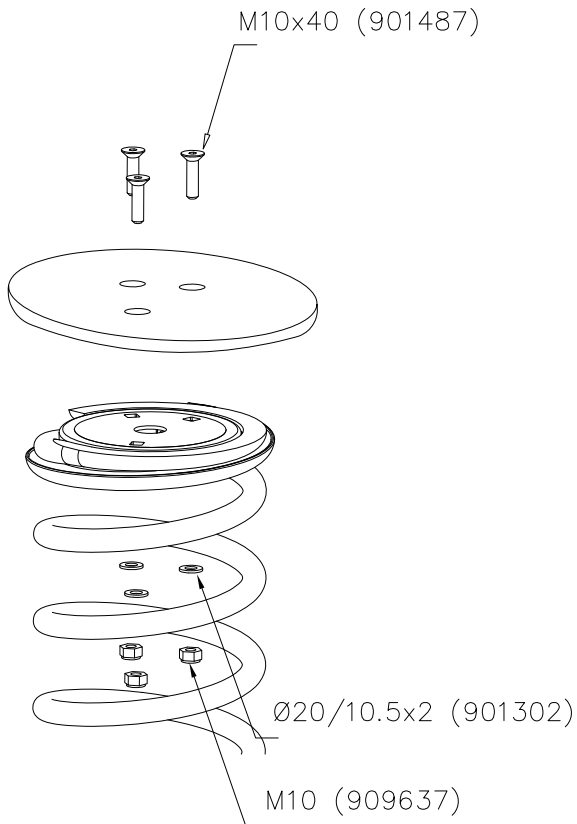

<p>M10 905104</p>	<p>100 S 600</p>	<p>S 600</p>
<p>Ø7x40 901879</p> <p>Hox! Slide sheet gap Liukupelti rako.</p>	<p>M12x40 Ø24/13</p>	

- EN/AS Impact Area 45.6 m²
- - - Falling Space 56.3 m²
Max Falling Height 0000 mm

<p>DET 1</p>	<p>DET 2</p>	<p>DET 3</p>	<p>DET 4</p>
<p>DET 5</p>	<p>DET 6</p>	<p>DET 7</p>	<p>DET 8</p>
<p>DET 9</p>	<p>DET 10</p>	<p>DET 11</p>	

DATE: 12.12.2017

1:50

1:50

①	702286	PCS	②	901487	PCS
		1			3
					
	90x50			M10x40	
③	705432	PCS	④	903192	PCS
		1			1
	Ø400			20x200	
⑤	705101	PCS			PCS
		1			
			⑥	903191	PCS
					2
				M10x35 (902252)	
					
				Ø20/10.5x2 (901302)	PCS
					
				M10 (909637)	
					
				19x21x25 (903193)	
		PCS			PCS
		PCS			PCS
		PCS			PCS

DET 1

DET 2

DET 3

DET 4 705101 OPTIO 1

- EN Impact Area 5.7 m²
- Falling Space 5.7 m²
- Max Falling Height 420 mm

① 900240	PCS	② 980102	PCS
	12		14
Ø8x70		Ø5x40	

DET 1-3

FLOOR OPTIONS