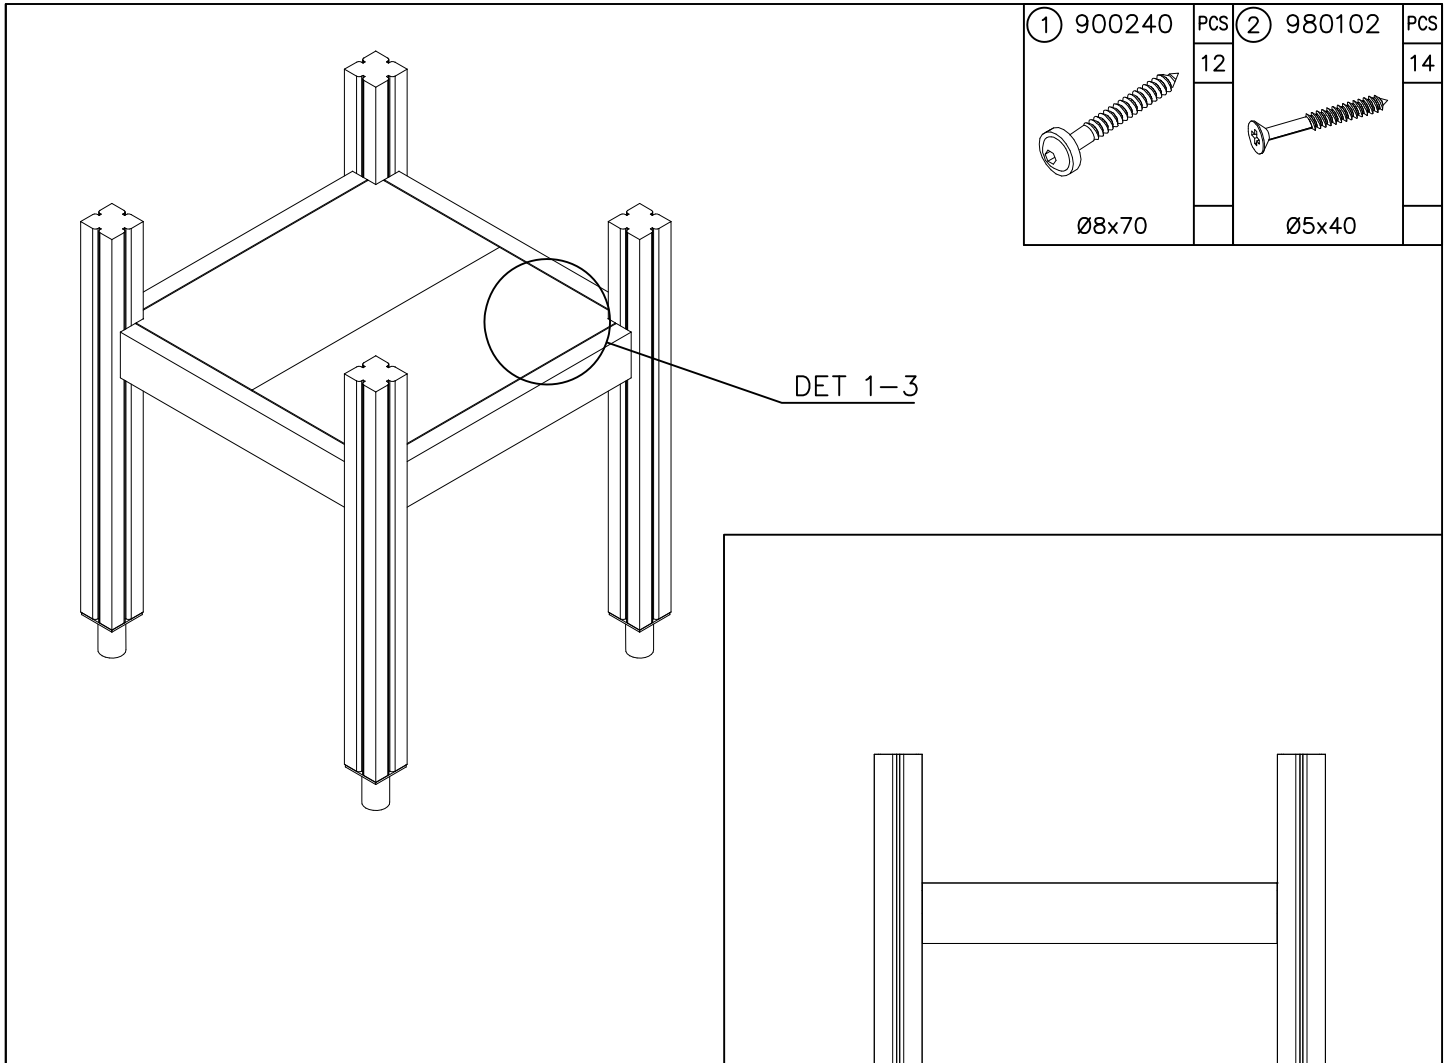

DET 1

DET 2

DET 3

DET 4 705101 OPTIO 1

- EN Impact Area 5.7 m²
- Falling Space 5.7 m²
- Max Falling Height 420 mm

① 900240	PCS	② 980102	PCS
	12		14
Ø8x70		Ø5x40	

DET 1-3

FLOOR OPTIONS