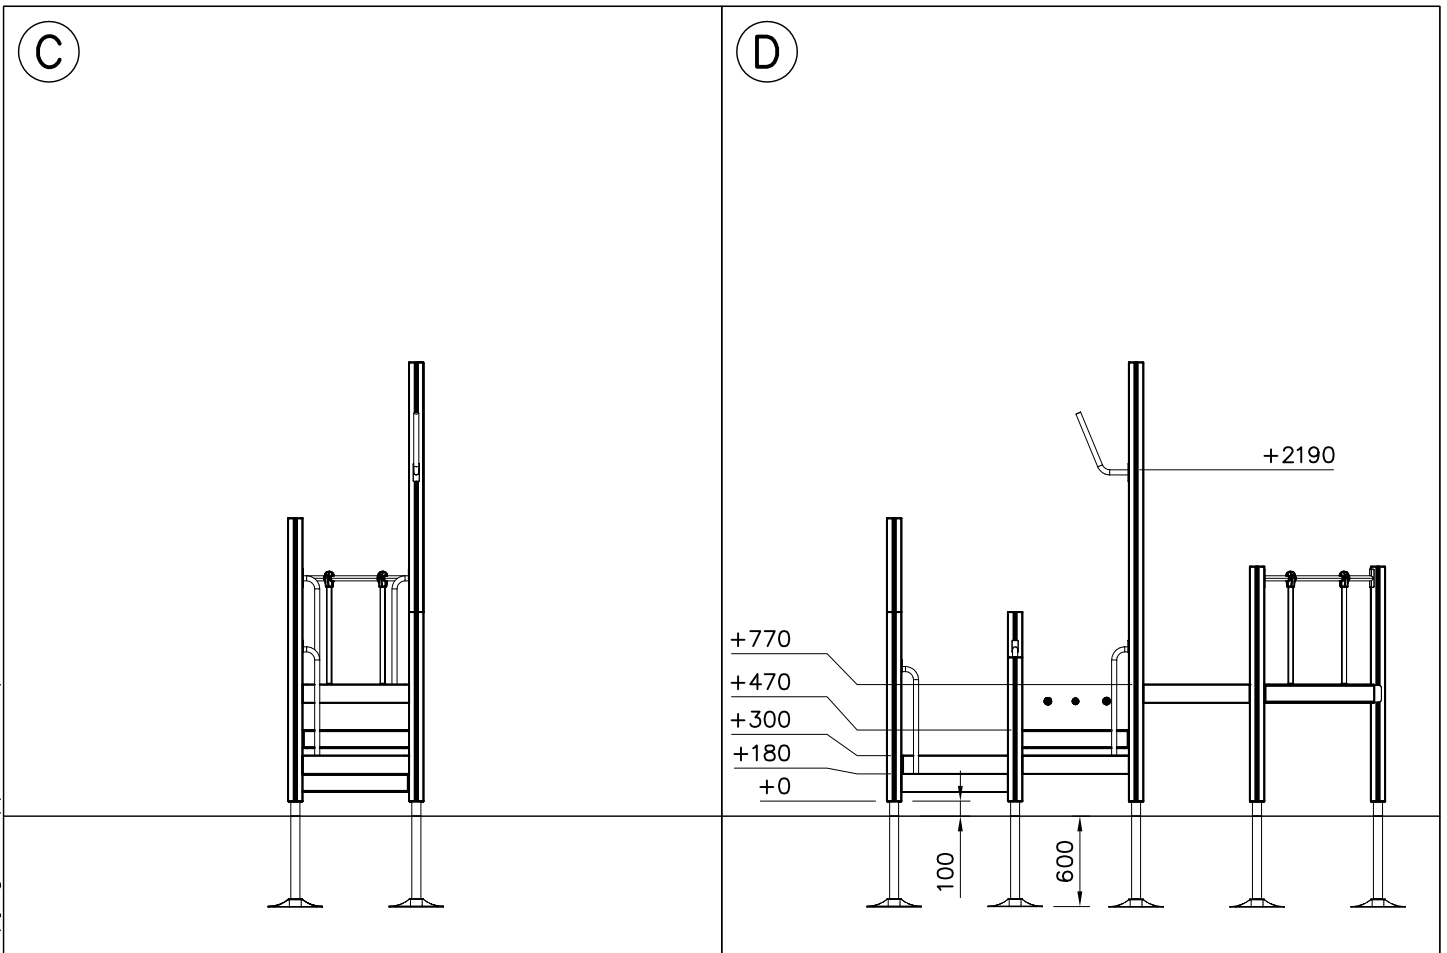

909506  Ø3.5x13	PCS 4	909511  90x90x650	PCS 21	909519  50x380x380	PCS 23	980107  Ø6x60	PCS 4	980123  Ø7x60	PCS 32	980131  Ø6x60	PCS 43
P10721  45x120x1030	PCS 1		PCS		PCS		PCS		PCS		PCS
	PCS		PCS		PCS		PCS		PCS		PCS
	PCS		PCS		PCS		PCS		PCS		PCS
	PCS		PCS		PCS		PCS		PCS		PCS
	PCS		PCS		PCS		PCS		PCS		PCS
	PCS		PCS		PCS		PCS		PCS		PCS

<p>M10 905104</p>	<p>100 S 600</p>	<p>S 600</p>
<p>Ø7x40 901879</p> <p>Hox! Slide sheet gap Liukupelti rako.</p>	<p>M12x40 Ø24/13</p>	

- EN/AS Impact Area 45.6 m²
- - - Falling Space 56.3 m²
Max Falling Height 0000 mm

<p>DET 1</p>	<p>DET 2</p>	<p>DET 3</p>	<p>DET 4</p>
<p>DET 5</p>	<p>DET 6</p>	<p>DET 7</p>	<p>DET 8</p>
<p>DET 9</p>	<p>DET 10</p>	<p>DET 11</p>	

DATE: 12.12.2017

1:50

1:50

①	702286	PCS	②	901487	PCS
		1			3
					
	90x50			M10x40	
③	705432	PCS	④	903192	PCS
		1			1
	Ø400			20x200	
⑤	705101	PCS			PCS
		1			
			⑥	903191	PCS
					2
				M10x35 (902252)	
					
				Ø20/10.5x2 (901302)	PCS
					
				M10 (909637)	
					
				19x21x25 (903193)	
		PCS			PCS
		PCS			PCS
		PCS			PCS

DET 1

DET 2

DET 3

DET 4 705101 OPTIO 1

- EN Impact Area 5.7 m²
- Falling Space 5.7 m²
- Max Falling Height 420 mm

① 900240	PCS	② 980102	PCS
	12		14
Ø8x70		Ø5x40	

DET 1-3

FLOOR OPTIONS