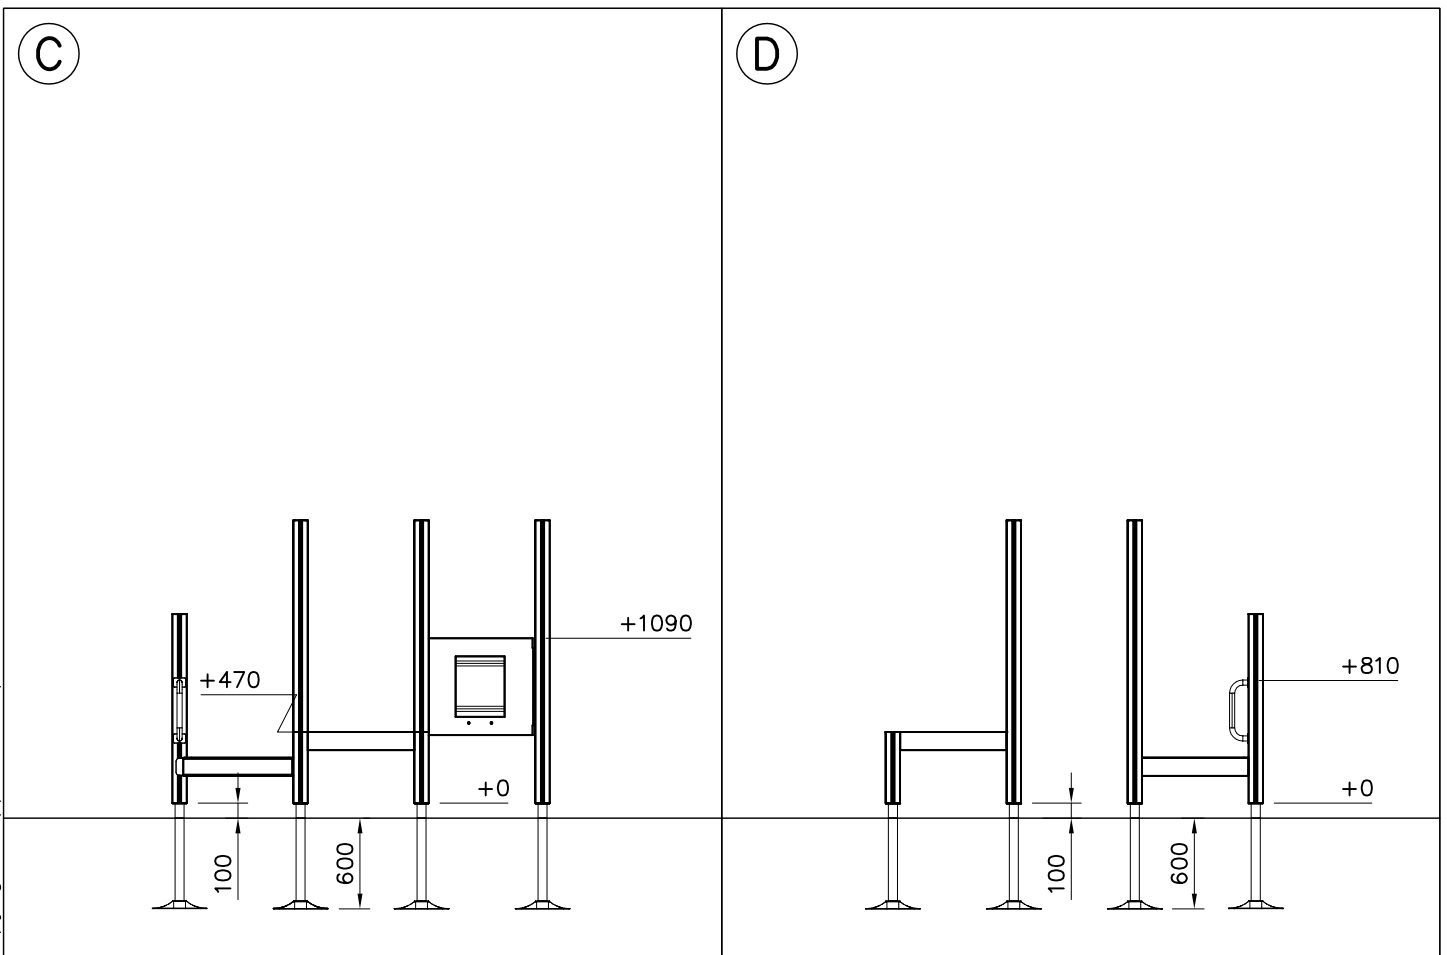

<p>M10 905104</p>	<p>100 S 600</p>	<p>S 600</p>
<p>Ø7x40 901879</p> <p>Hox! Slide sheet gap Liukupelti rako.</p>	<p>M12x40 Ø24/13</p>	

- EN/AS Impact Area 45.6 m²
- - - Falling Space 56.3 m²
Max Falling Height 0000 mm

<p>DET 1</p>	<p>DET 2</p>	<p>DET 3</p>	<p>DET 4</p>
<p>DET 5</p>	<p>DET 6</p>	<p>DET 7</p>	<p>DET 8</p>
<p>DET 9</p>	<p>DET 10</p>	<p>DET 11</p>	

DATE: 12.12.2017

1:50

1:50

①	702286	PCS	②	901487	PCS
		1			3
					
	90x50			M10x40	
③	705432	PCS	④	903192	PCS
		1			1
	Ø400			20x200	
⑤	705101	PCS			PCS
		1			
			⑥	903191	PCS
					2
				M10x35 (902252)	
					
				Ø20/10.5x2 (901302)	PCS
					
				M10 (909637)	
					
				19x21x25 (903193)	
		PCS			PCS
		PCS			PCS
		PCS			PCS

DET 1

DET 2

DET 3

DET 4 705101 OPTIO 1

- EN Impact Area 5.7 m²
- Falling Space 5.7 m²
- Max Falling Height 420 mm

① 900240	PCS	② 980102	PCS
	12		14
Ø8x70		Ø5x40	

DET 1-3

FLOOR OPTIONS