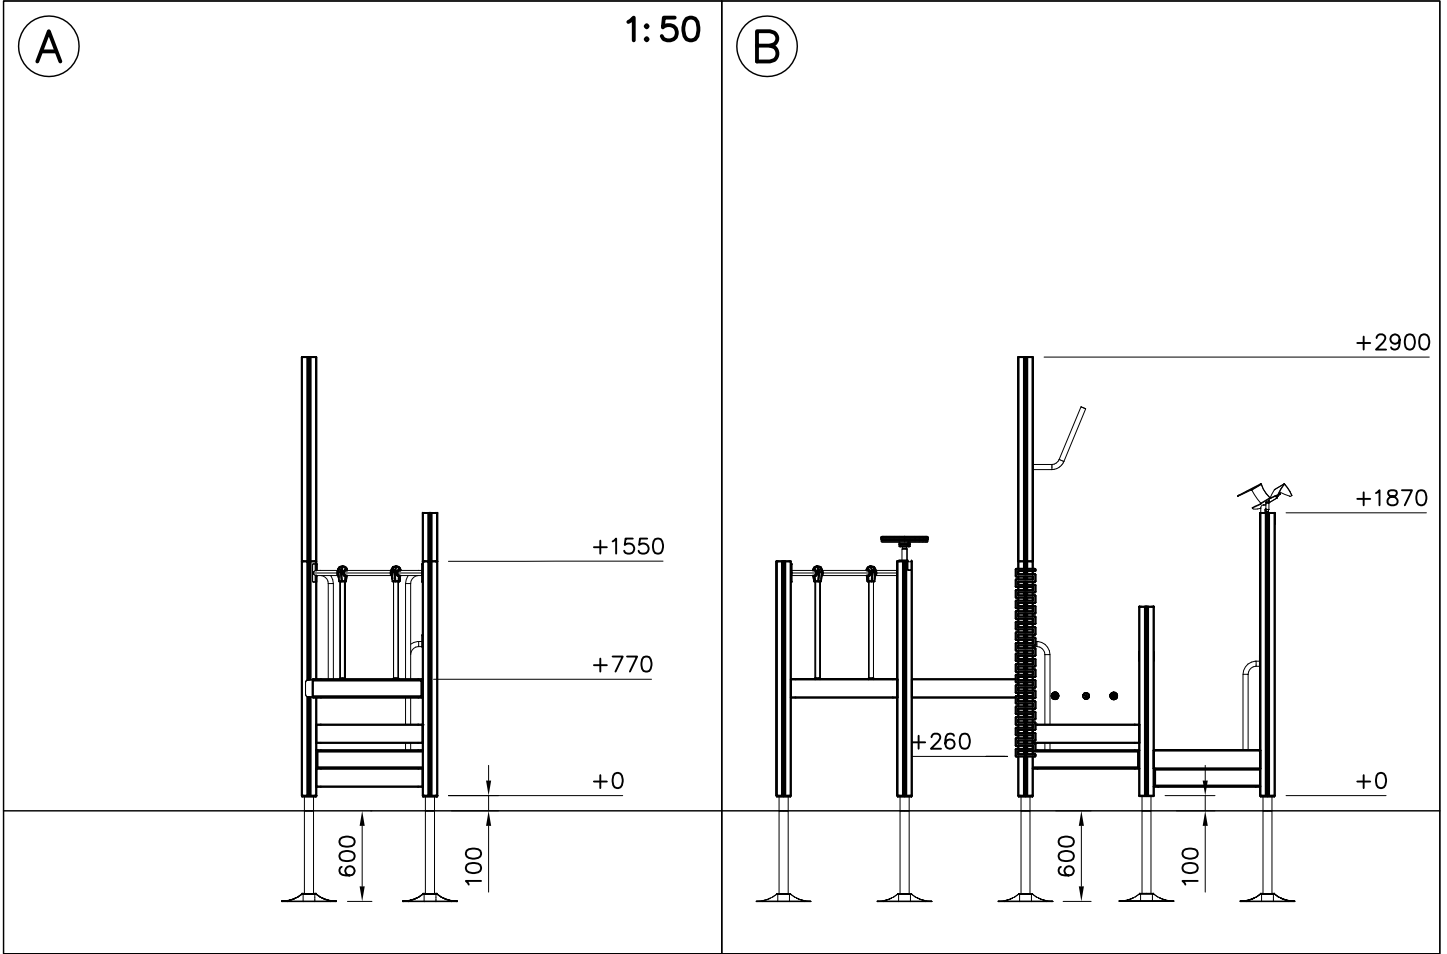

<p>M10 905104</p>	<p>100 S 600</p>	<p>S 600</p>
<p>Ø7x40 901879</p> <p>Hox! Slide sheet gap Liukupelti rako.</p>	<p>M12x40 Ø24/13</p>	

- EN/AS Impact Area 45.6 m²
- - - Falling Space 56.3 m²
Max Falling Height 0000 mm

<p>DET 1</p>	<p>DET 2</p>	<p>DET 3</p>	<p>DET 4</p>
<p>DET 5</p>	<p>DET 6</p>	<p>DET 7</p>	<p>DET 8</p>
<p>DET 9</p>	<p>DET 10</p>	<p>DET 11</p>	

DATE: 12.12.2017

1:50

1:50

①	702286	PCS	②	901487	PCS
		1			3
					
	90x50			M10x40	
③	705432	PCS	④	903192	PCS
		1			1
	Ø400			20x200	
⑤	705101	PCS			PCS
		1			
			⑥	903191	PCS
					2
				M10x35 (902252)	
					
				Ø20/10.5x2 (901302)	PCS
					
				M10 (909637)	
					
				19x21x25 (903193)	
		PCS			PCS
		PCS			PCS
		PCS			PCS

DET 1

DET 2

DET 3

DET 4 705101 OPTIO 1

- EN Impact Area 5.7 m²
- Falling Space 5.7 m²
- Max Falling Height 420 mm

① 900240	PCS	② 980102	PCS
	12		14
Ø8x70		Ø5x40	

DET 1-3

FLOOR OPTIONS