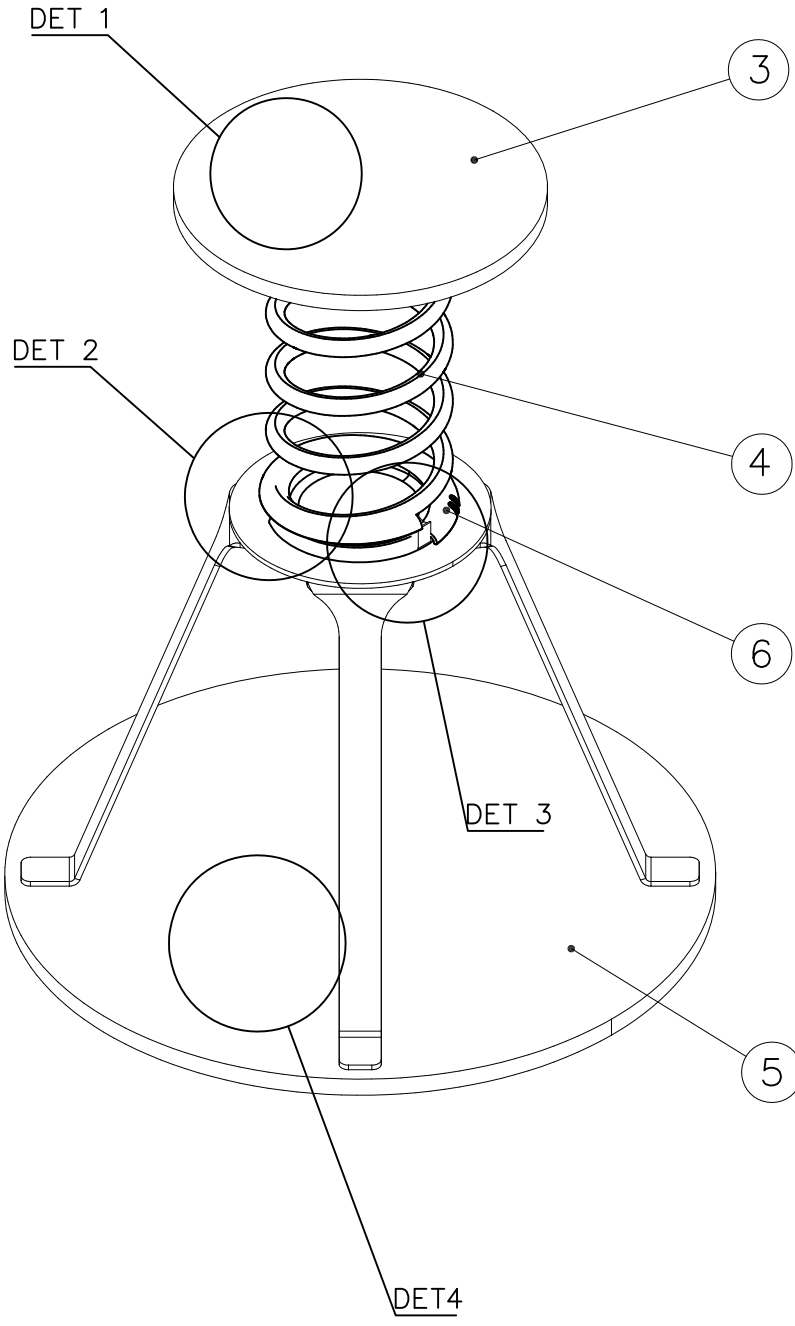

<p>M10 905104</p>	<p>100 S 600</p>	<p>S 600</p>
<p>Ø7x40 901879</p> <p>Hox! Slide sheet gap Liukupelti rako.</p>	<p>M12x40 Ø24/13</p>	

- EN/AS Impact Area 45.6 m²
- - - Falling Space 56.3 m²
Max Falling Height 0000 mm

<p>DET 1</p>	<p>DET 2</p>	<p>DET 3</p>	<p>DET 4</p>
<p>DET 5</p>	<p>DET 6</p>	<p>DET 7</p>	<p>DET 8</p>
<p>DET 9</p>	<p>DET 10</p>	<p>DET 11</p>	

DATE: 12.12.2017

1:50

1:50

①	702286	PCS	②	901487	PCS
		1			3
					
	90x50			M10x40	
③	705432	PCS	④	903192	PCS
		1			1
	Ø400			20x200	
⑤	705101	PCS			PCS
		1			
			⑥	903191	PCS
					2
				M10x35 (902252)	
					
				Ø20/10.5x2 (901302)	PCS
					
				M10 (909637)	
					
				19x21x25 (903193)	
		PCS			PCS
		PCS			PCS
		PCS			PCS