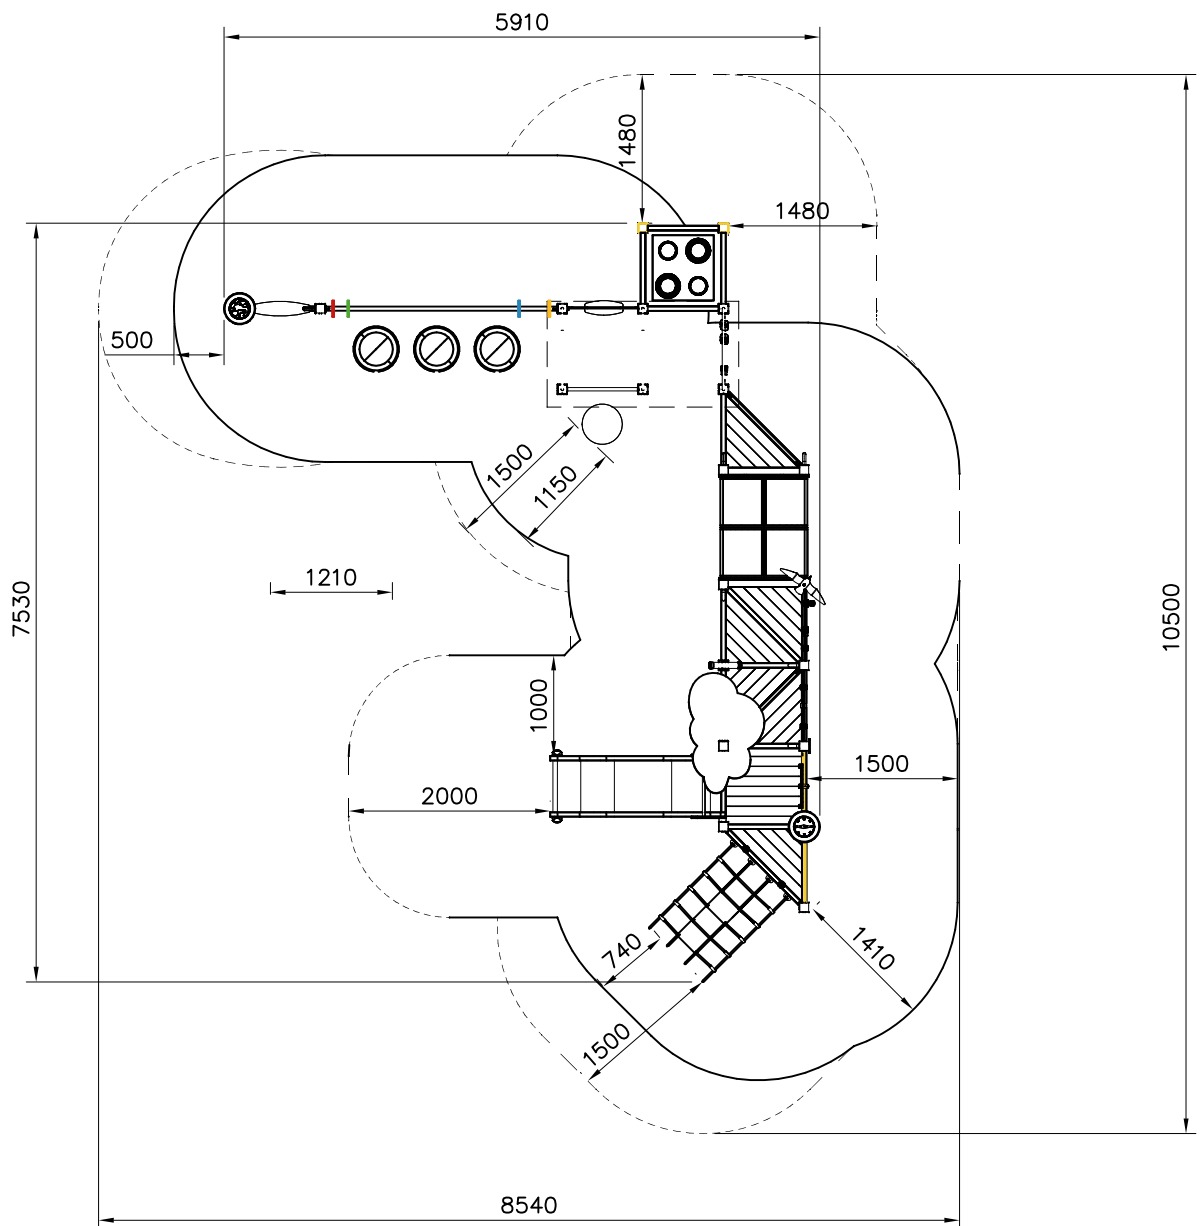

909506  Ø3.5x13	PCS 4	909511  90x90x650	PCS 21	909519  50x380x380	PCS 23	980107  Ø6x60	PCS 4	980123  Ø7x60	PCS 32	980131  Ø6x60	PCS 43
P10721  45x120x1030	PCS 1		PCS		PCS		PCS		PCS		PCS
	PCS		PCS		PCS		PCS		PCS		PCS
	PCS		PCS		PCS		PCS		PCS		PCS
	PCS		PCS		PCS		PCS		PCS		PCS
	PCS		PCS		PCS		PCS		PCS		PCS
	PCS		PCS		PCS		PCS		PCS		PCS

<p>M10 905104</p>	<p>100 S 600</p>	<p>S 600</p>
<p>Ø7x40 901879</p> <p>Hox! Slide sheet gap Liukupelti rako.</p>	<p>M12x40 Ø24/13</p>	

- EN/AS Impact Area 45.6 m²
- - - Falling Space 56.3 m²
Max Falling Height 0000 mm