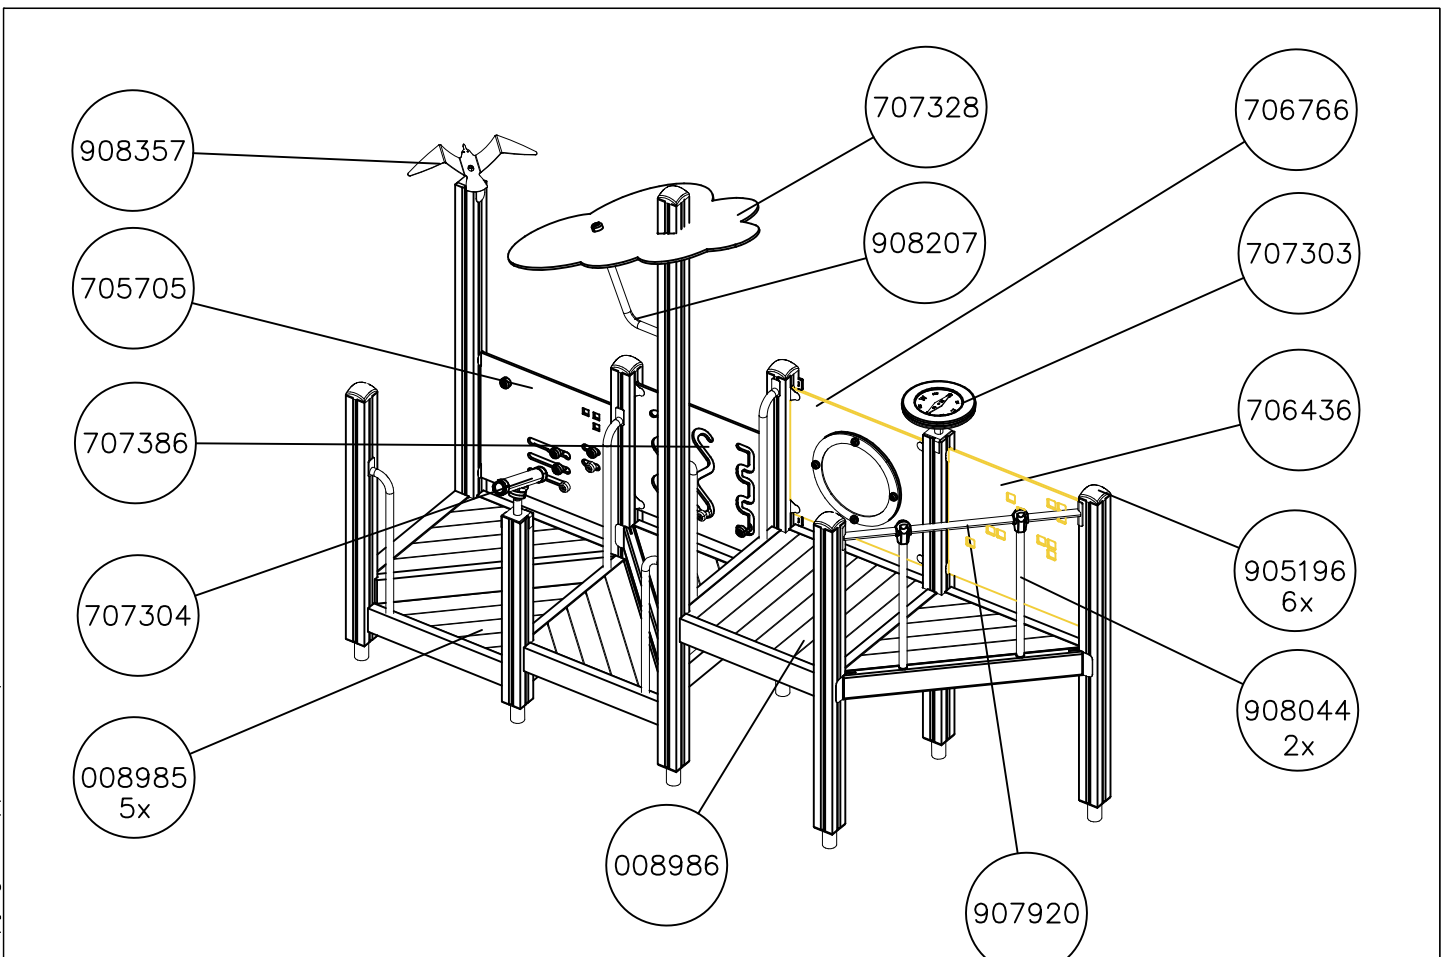

<p>M10 905104</p>	<p>100 S 600</p>	<p>S 600</p>
<p>Ø7x40 901879</p> <p>Hox! Slide sheet gap Liukupelti rako.</p>	<p>M12x40 Ø24/13</p>	

- EN/AS Impact Area 45.6 m²
- - - Falling Space 56.3 m²
Max Falling Height 0000 mm

<p>DET 1</p>	<p>DET 2</p>	<p>DET 3</p>	<p>DET 4</p>
<p>DET 5</p>	<p>DET 6</p>	<p>DET 7</p>	<p>DET 8</p>
<p>DET 9</p>	<p>DET 10</p>	<p>DET 11</p>	

DATE: 12.12.2017

1:50

1:50

①	702286	PCS	②	901487	PCS
		1			3
					
	90x50			M10x40	
③	705432	PCS	④	903192	PCS
		1			1
	Ø400			20x200	
⑤	705101	PCS			PCS
		1			
			⑥	903191	PCS
					2
				M10x35 (902252)	
					
				Ø20/10.5x2 (901302)	PCS
					
				M10 (909637)	
					
				19x21x25 (903193)	
		PCS			PCS
		PCS			PCS
		PCS			PCS

La plaque d'informations produit est livrée sous l'une de ces 3 formes :**1) Plaque métallique et vis**

- Fixez la plaque à l'aide des vis.

2) Etiquette autocollante

- Avant de coller l'étiquette, nettoyez le composant métallique peint ou la plaque de contreplaqué, de toute saleté. La surface doit être sèche (voir image 2).
- Attention, ne pas coller l'étiquette sur une surface lamellé-collée irrégulière ou sur du bois peint.