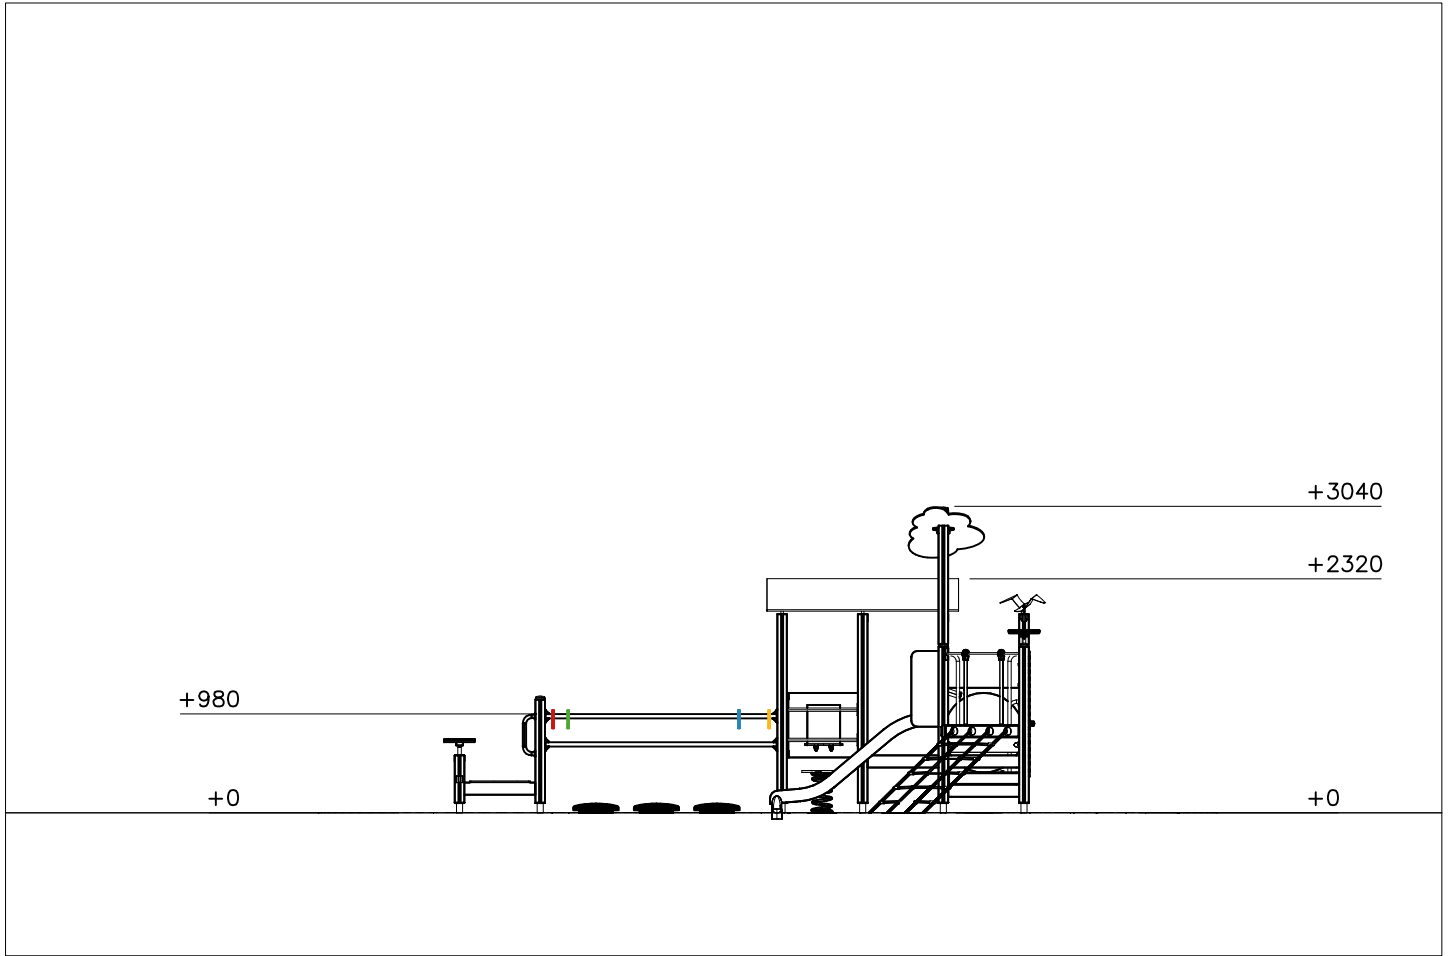

<p>M10 905104</p>	<p>100 S 600</p>	<p>S 600</p>
<p>Ø7x40 901879</p> <p>Hox! Slide sheet gap Liukupelti rako.</p>	<p>M12x40 Ø24/13</p>	

- EN/AS Impact Area 45.6 m²
- - - Falling Space 56.3 m²
Max Falling Height 0000 mm