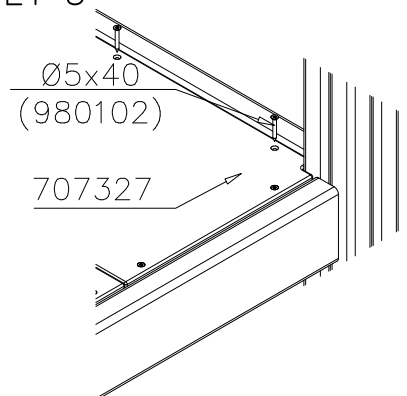

① 900240	PCS	② 980102	PCS
	12		14
Ø8x70		Ø5x40	

DET 1-3

FLOOR OPTIONS

707327

15x375x750

707327-701	BLUE
707327-702	YELLOW
707327-703	LIME
707327-704	DARK GRAY
707327-705	LIGHT GRAY
707327-706	RED
707327-707	GREEN
707327-708	FUXIA

DET 1

DET 2

DET 3