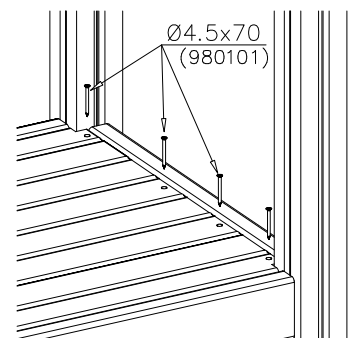

DET 1

DET 2

Naulanauha kannatinlistan puolelle.
Nail list to the bottom.

DET 3

① 706510	PCS	② 907724	PCS
	1		2
45x120x1030			
③ 905083	PCS	④ 909866	PCS
	4		4
Ø32		M8x60	
⑤ 980151	PCS	⑥ 980150	PCS
	4		4
Ø16/8.4		M8	
⑦ 905112	PCS	⑧ 900240	PCS
	4		4
Ø22		Ø8x70	