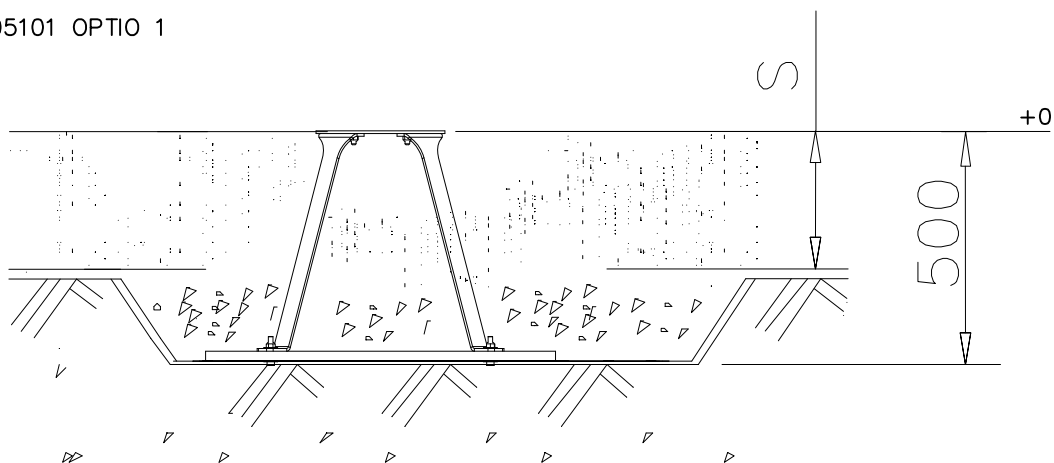

DET 1

DET 2

DET 3

DET 4 705101 OPTIO 1

- EN Impact Area 5.7 m²
- Falling Space 5.7 m²
- Max Falling Height 420 mm

① 900240	PCS	② 980102	PCS
	12		14
Ø8x70		Ø5x40	

DET 1-3

FLOOR OPTIONS