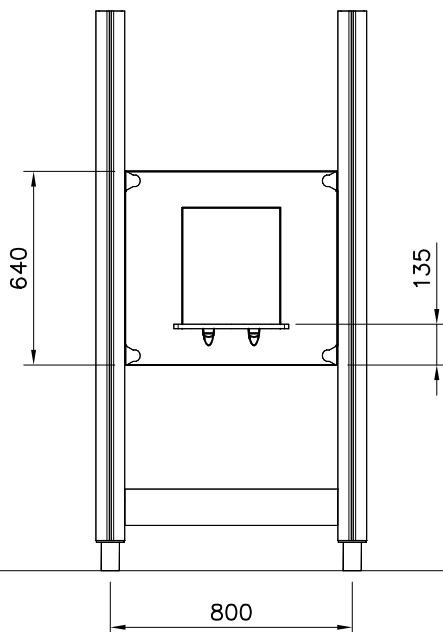

WALL OPTIONS

706727	706727-701	BLUE
	706727-702	YELLOW
10x640x702	706727-703	LIME
	706727-704	DARK GRAY
	706727-705	LIGHT GRAY
	706727-706	RED
	706727-707	GREEN
	706727-708	FUXIA

WALL OPTIONS

706744	706744	DARK GRAY
15x145x380