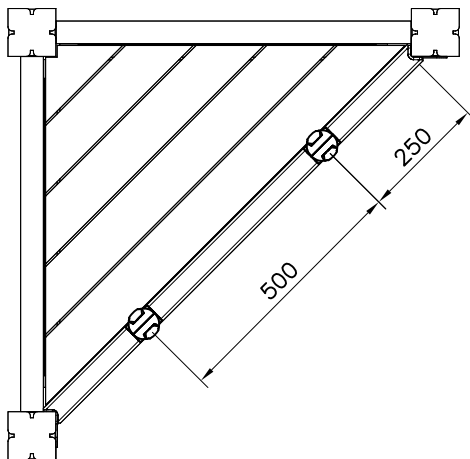

<p>M10 905104</p>	<p>100 S 600</p>	<p>S 600</p>
<p>Ø7x40 901879</p> <p>Hox! Slide sheet gap Liukupelti rako.</p>	<p>M12x40 Ø24/13</p>	

- EN/AS Impact Area 45.6 m²
- - - Falling Space 56.3 m²
Max Falling Height 0000 mm

DET 2

① 900240	PCS		PCS
	2		
Ø8x70			
	PCS		PCS
	PCS		PCS

○ 707302	PCS	○ 707303	PCS
	1		1
○ 707304	PCS	○ 707305	PCS
	1		1
	PCS		PCS

	PCS		PCS
	PCS		PCS

OPTION 1. No wall on the sides

①	980128	PCS	②	909256	PCS
		4			4
	93x93x2150			Ø16/8.4	
③	908057	PCS	④	903093	PCS
		2			2
	Ø32/29-L5/30			Ø8x90	
⑤	900342	PCS	⑥	901900	PCS
		4			4
	M8x16			20.5x36.2x56	
⑦	909850	PCS	⑧	980150	PCS
		2			2
	M8x25			M8	
⑨	901182	PCS	⑩	901902	PCS
		2			4
	Ø11/M8x40			30.7x60.9x100	
		PCS			PCS
		PCS	○	908044	PCS
					2
				Ø33.7x679	
○	911529	PCS	○	907920	PCS
		1			1
		OR			