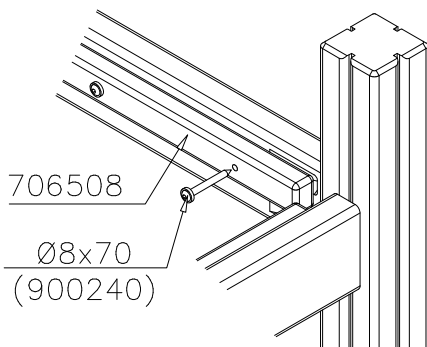

① 900240	PCS	② 980102	PCS
	12		14
Ø8x70		Ø5x40	

DET 1-3

FLOOR OPTIONS

707327

15x375x750

707327-701	BLUE
707327-702	YELLOW
707327-703	LIME
707327-704	DARK GRAY
707327-705	LIGHT GRAY
707327-706	RED
707327-707	GREEN
707327-708	FUXIA

DET 1

DET 2

DET 3