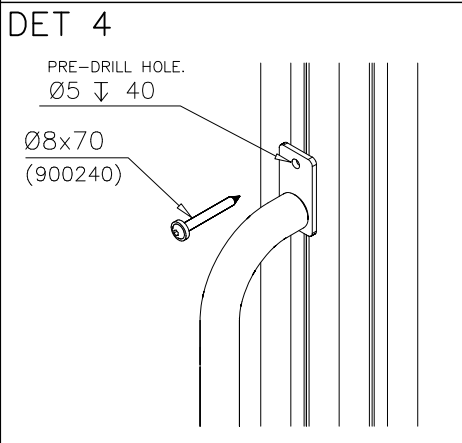

OPTION 2. Wall on either side (move vertical bar 70mm)

DET 1

DET 2

① 900240	PCS	② 901570	PCS
	4		2
Ø8x70		36x55x55	
③ 980154	PCS	④ 905086	PCS
	1		1
Ø24/13		Ø44/13,5	
⑤ 905090	PCS	⑥ 905115	PCS
	1		1
Ø45		Ø30	
⑦ 909142	PCS	⑧ 980160	PCS
	1		2
M12x70		M8	
⑨ 909852	PCS		PCS
	2		
M8x30			
	PCS		PCS

DET 1

DET 2

DET 3

DET 4

① 900240	PCS	② 980106	PCS
	2		2
Ø8x70		Ø5x40	
③ 907082	PCS		PCS
	1		
Ø8x70			
	PCS		PCS
	PCS		PCS
○ 908357	PCS	○ 900793	PCS
	1		1
○ 903157	PCS		PCS
	1		
M14			
	PCS		PCS
	PCS		PCS

DET 1

DET 2

① 900240	PCS	② 900727	PCS
	1		1
Ø8x70		M10x80	
	PCS		PCS
③ 907688	PCS	③ 907701	PCS
	1		1
765		545	
	PCS		PCS
	PCS		PCS
	PCS		PCS
	PCS		PCS

LAPPSET® DEEP FOUNDATION

707864

DATE: 16.6.2017

1(3)

DET 1

① 980123	PCS	② 909256	PCS
	8		8
Ø7x60		Ø16/8.4	
	PCS		PCS
	PCS		PCS
○ 909519	PCS	○ 707351	PCS
	2		1
50x380x380			