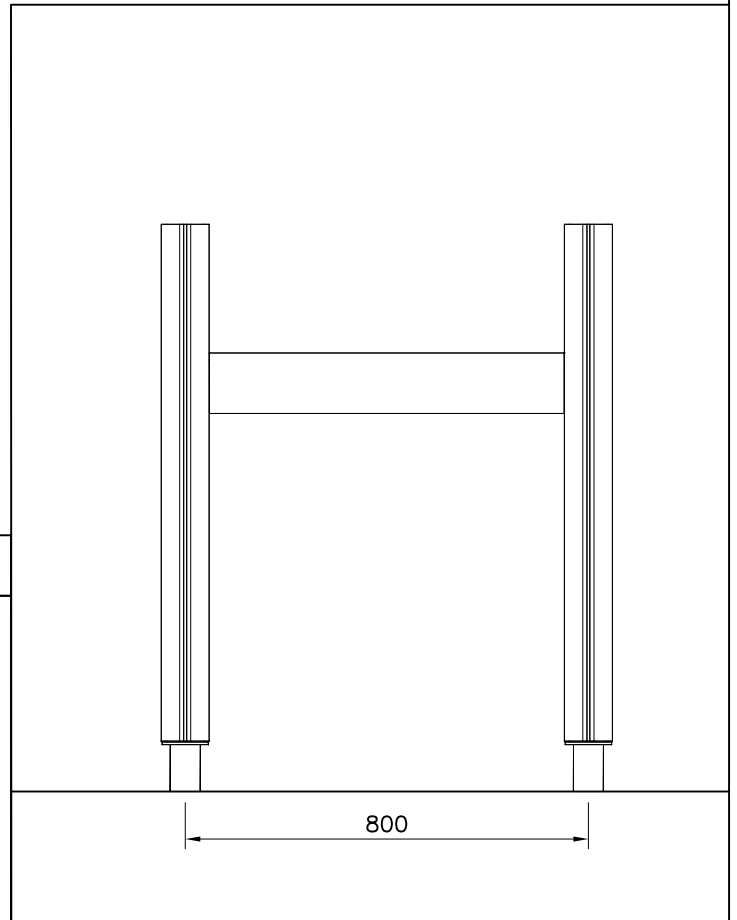

<p>M10 905104</p>	<p>100 S 600</p>	<p>S 600</p>
<p>Ø7x40 901879</p> <p>Hox! Slide sheet gap Liukupelti rako.</p>	<p>M12x40 Ø24/13</p>	

- EN/AS Impact Area 45.6 m²
- - - Falling Space 56.3 m²
Max Falling Height 0000 mm

DET 1

DET 2

DET 3

DET 4 705101 OPTIO 1

- EN Impact Area 5.7 m²
- Falling Space 5.7 m²
- Max Falling Height 420 mm

① 900240	PCS	② 980102	PCS
	12		14
Ø8x70		Ø5x40	

DET 1-3

FLOOR OPTIONS