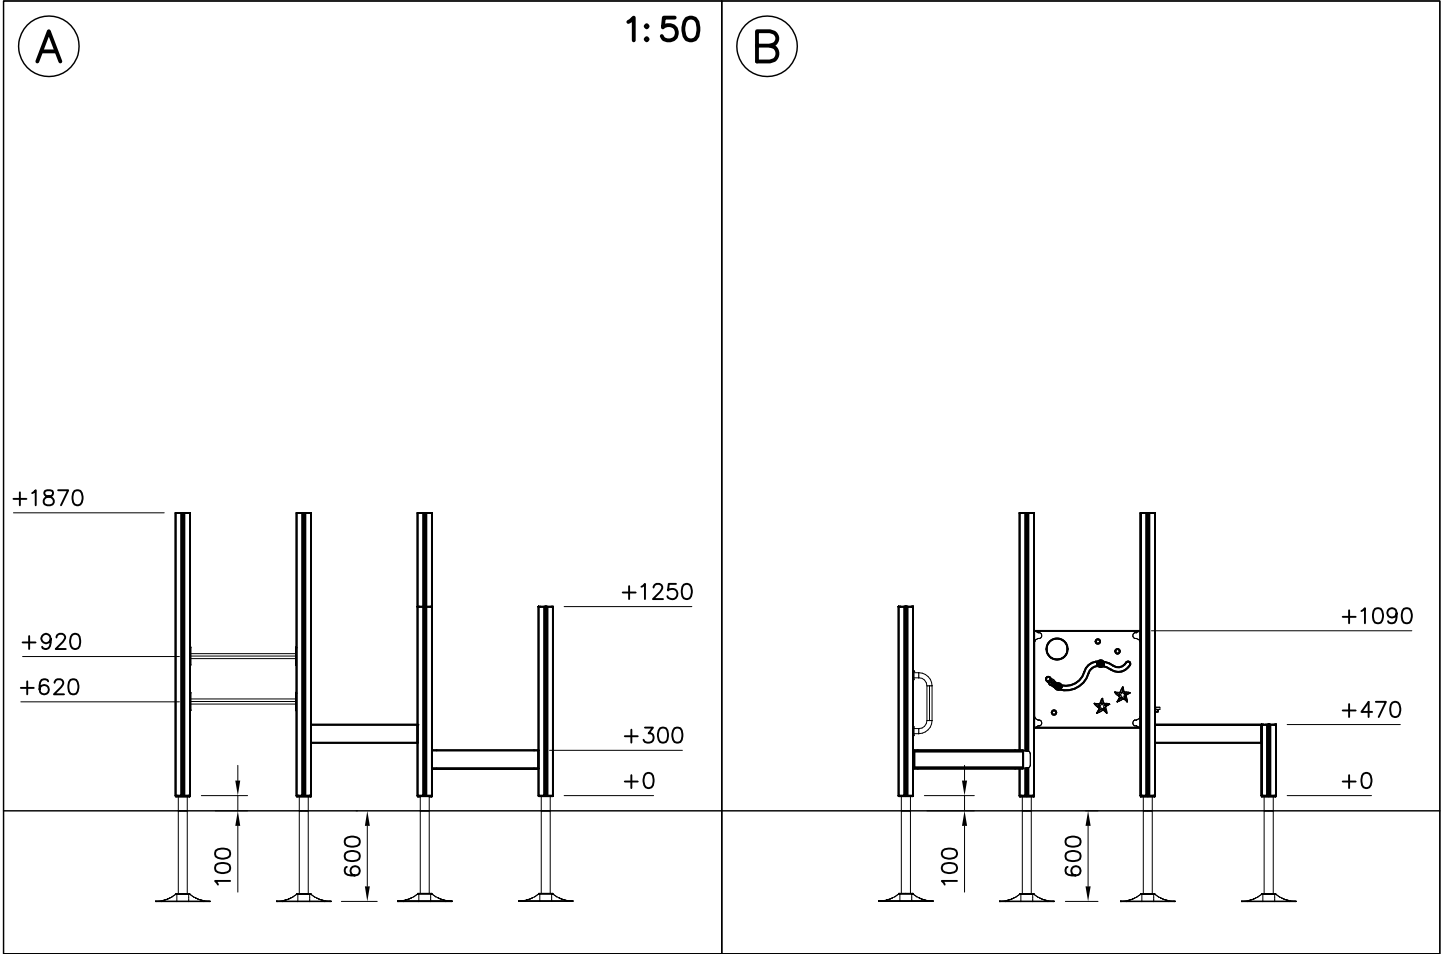

<p>M10 905104</p>	<p>100 S 600</p>	<p>S 600</p>
<p>Ø7x40 901879</p> <p>Hox! Slide sheet gap Liukupelti rako.</p>	<p>M12x40 Ø24/13</p>	

- EN/AS Impact Area 45.6 m²
- - - Falling Space 56.3 m²
Max Falling Height 0000 mm

<p>DET 1</p>	<p>DET 2</p>	<p>DET 3</p>	<p>DET 4</p>
<p>DET 5</p>	<p>DET 6</p>	<p>DET 7</p>	<p>DET 8</p>
<p>DET 9</p>	<p>DET 10</p>	<p>DET 11</p>	

DATE: 12.12.2017

1:50

1:50

①	702286	PCS	②	901487	PCS
		1			3
					
	90x50			M10x40	
③	705432	PCS	④	903192	PCS
		1			1
	Ø400			20x200	
⑤	705101	PCS			PCS
		1			
			⑥	903191	PCS
					2
				M10x35 (902252)	
					
				Ø20/10.5x2 (901302)	PCS
					
				M10 (909637)	
					
				19x21x25 (903193)	
		PCS			PCS
		PCS			PCS
		PCS			PCS

DET 1

DET 2

DET 3

DET 4 705101 OPTIO 1

- EN Impact Area 5.7 m²
- Falling Space 5.7 m²
- Max Falling Height 420 mm

① 900240	PCS	② 980102	PCS
	12		14
Ø8x70		Ø5x40	

DET 1-3

FLOOR OPTIONS