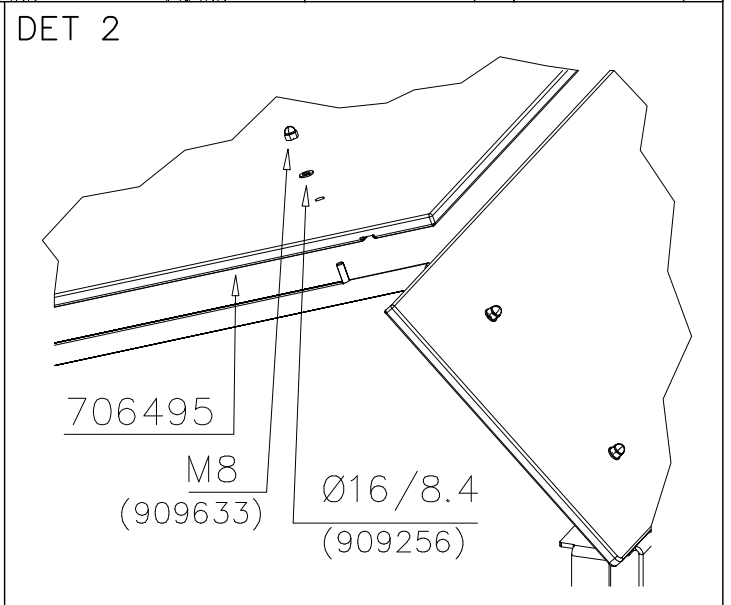

<p>M10 905104</p>	<p>100 S 600</p>	<p>S 600</p>
<p>Ø7x40 901879</p> <p>Hox! Slide sheet gap Liukupelti rako.</p>	<p>M12x40 Ø24/13</p>	

- EN/AS Impact Area 45.6 m²
- - - Falling Space 56.3 m²
Max Falling Height 0000 mm

① 706896	PCS	② 903176	PCS
	1		2
15x150x703			
③ 909850	PCS	④ 909256	PCS
	2		2
M8x25		Ø16/8.4x1.6	
⑤ 909633	PCS	⑥ 980123	PCS
	2		2
M8		Ø7x60	
	PCS		PCS

OR

DET 1

DET 2

DET 3

**Tuotekyltti tulee tuotteen mukana yhdellä seuraavista tavoista:****1) Metallinen tuotekyltti ja kiinnitysruuvit**