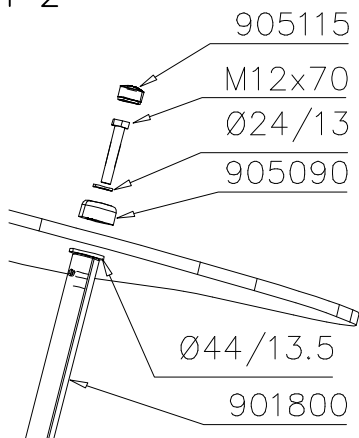

<p>M10 905104</p>	<p>100 S 600</p>	<p>S 600</p>
<p>Ø7x40 901879</p> <p>Hox! Slide sheet gap Liukupelti rako.</p>	<p>M12x40 Ø24/13</p>	

- EN/AS Impact Area 45.6 m²
- - - Falling Space 56.3 m²
Max Falling Height 0000 mm

DET 2

① 900240	PCS		PCS
	2		
Ø8x70			
	PCS		PCS
	PCS		PCS

○ 707302	PCS	○ 707303	PCS
	1		1
○ 707304	PCS	○ 707305	PCS
	1		1
	PCS		PCS

	PCS		PCS
	PCS		PCS

OPTION 1. No wall on the sides

①	980128	PCS	②	909256	PCS
		4			4
	93x93x2150			Ø16/8.4	
③	908057	PCS	④	903093	PCS
		2			2
	Ø32/29-L5/30			Ø8x90	
⑤	900342	PCS	⑥	901900	PCS
		4			4
	M8x16			20.5x36.2x56	
⑦	909850	PCS	⑧	980150	PCS
		2			2
	M8x25			M8	
⑨	901182	PCS	⑩	901902	PCS
		2			4
	Ø11/M8x40			30.7x60.9x100	
		PCS			PCS
		PCS	○	908044	PCS
					2
				Ø33.7x679	
○	911529	PCS	○	907920	PCS
		1			1
		OR			

OPTION 2. Wall on either side (move vertical bar 70mm)

DET 1

DET 2

① 900240	PCS	② 901570	PCS
	4		2
Ø8x70		36x55x55	
③ 980154	PCS	④ 905086	PCS
	1		1
Ø24/13		Ø44/13,5	
⑤ 905090	PCS	⑥ 905115	PCS
	1		1
Ø45		Ø30	
⑦ 909142	PCS	⑧ 980160	PCS
	1		2
M12x70		M8	
⑨ 909852	PCS		PCS
	2		
M8x30			
	PCS		PCS

DET 1

DET 2

DET 3

DET 4

① 900240	PCS	② 980106	PCS
	2		2
Ø8x70		Ø5x40	
③ 907082	PCS		PCS
	1		
Ø8x70			
	PCS		PCS
	PCS		PCS
○ 908357	PCS	○ 900793	PCS
	1		1
○ 903157	PCS		PCS
	1		
M14			
	PCS		PCS
	PCS		PCS

DET 1