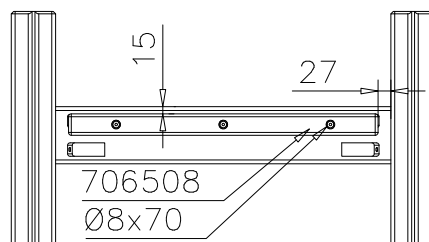

① 900240	PCS	② 980102	PCS
	12		14
Ø8x70		Ø5x40	

DET 1-3

FLOOR OPTIONS

707327

15x375x750

707327-701	BLUE
707327-702	YELLOW
707327-703	LIME
707327-704	DARK GRAY
707327-705	LIGHT GRAY
707327-706	RED
707327-707	GREEN
707327-708	FUXIA

DET 1

DET 2

DET 3