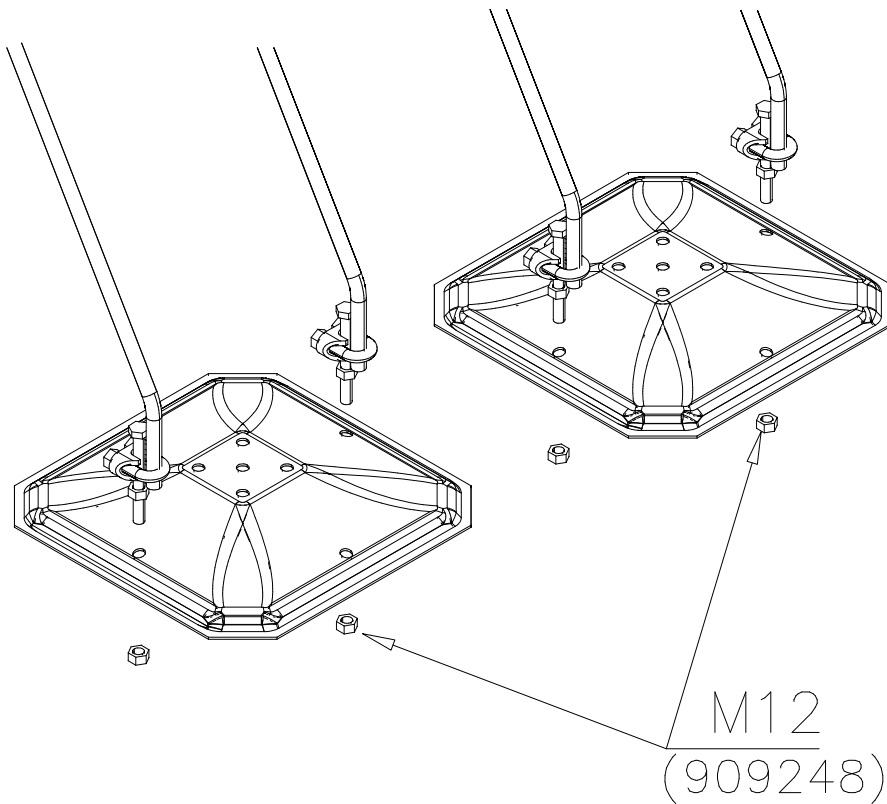

<p>M10 905104</p>	<p>100 S 600</p>	<p>S 600</p>
<p>Ø7x40 901879</p> <p>Hox! Slide sheet gap Liukupelti rako.</p>	<p>M12x40 Ø24/13</p>	

- EN/AS Impact Area 45.6 m²
- - - Falling Space 56.3 m²
Max Falling Height 0000 mm

DET 1

DET 2

DET 3

DET 4

① 900240	PCS	② 980106	PCS
	2		2
Ø8x70		Ø5x40	
③ 907082	PCS		PCS
	1		
Ø8x70			
	PCS		PCS
	PCS		PCS
○ 908357	PCS	○ 900793	PCS
	1		1
○ 903157	PCS		PCS
	1		
M14			
	PCS		PCS
	PCS		PCS

DET 1

DET 2

① 900240	PCS	② 900727	PCS
	1		1
Ø8x70		M10x80	
	PCS		PCS
③ 907688	PCS	③ 907701	PCS
	1		1
765		545	
	PCS		PCS
	PCS		PCS
	PCS		PCS
	PCS		PCS

LAPPSET® DEEP FOUNDATION

707864

DATE: 16.6.2017

1(3)

DET 1

① 980123	PCS	② 909256	PCS
	8		8
Ø7x60		Ø16/8.4	
	PCS		PCS
	PCS		PCS
○ 909519	PCS	○ 707351	PCS
	2		1
50x380x380			