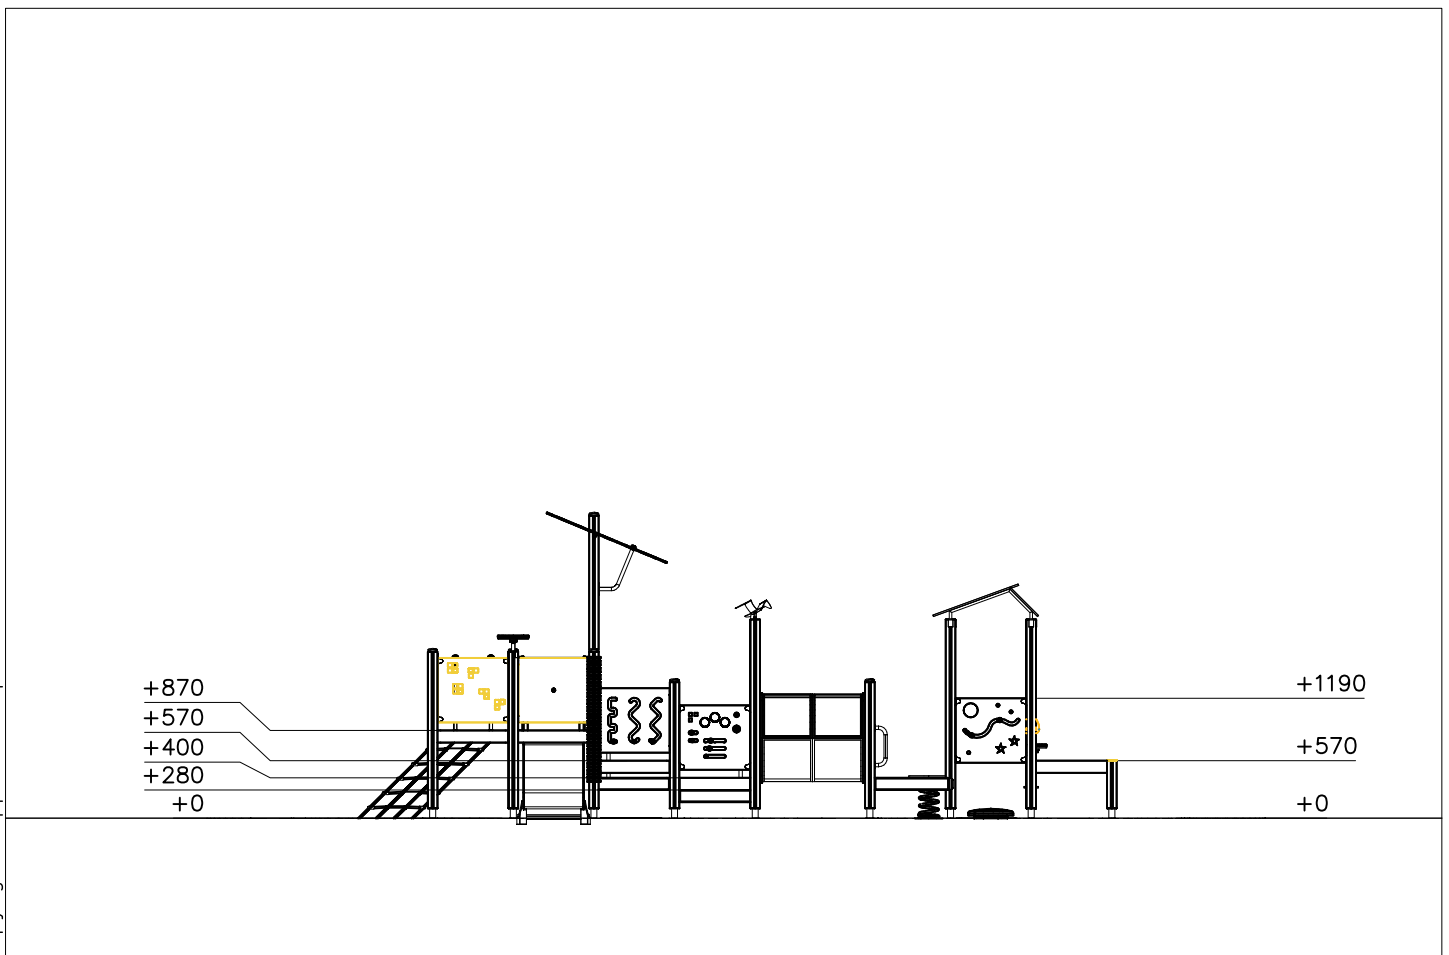

<p>M10 905104</p>	<p>100 S 600</p>	<p>S 600</p>
<p>Ø7x40 901879</p> <p>Hox! Slide sheet gap Liukupelti rako.</p>	<p>M12x40 Ø24/13</p>	

- EN/AS Impact Area 45.6 m²
- - - Falling Space 56.3 m²
Max Falling Height 0000 mm