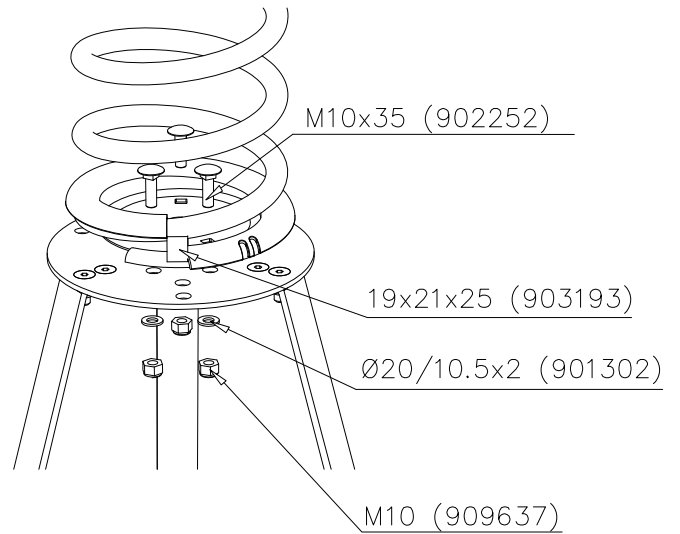

<p>M10 905104</p>	<p>100 S 600</p>	<p>S 600</p>
<p>Ø7x40 901879</p> <p>Hox! Slide sheet gap Liukupelti rako.</p>	<p>M12x40 Ø24/13</p>	

- EN/AS Impact Area 45.6 m²
- - - Falling Space 56.3 m²
Max Falling Height 0000 mm

<p>DET 1</p>	<p>DET 2</p>	<p>DET 3</p>	<p>DET 4</p>
<p>DET 5</p>	<p>DET 6</p>	<p>DET 7</p>	<p>DET 8</p>
<p>DET 9</p>	<p>DET 10</p>	<p>DET 11</p>	

DATE: 12.12.2017

1:50

1:50

①	702286	PCS	②	901487	PCS
		1			3
					
	90x50			M10x40	
③	705432	PCS	④	903192	PCS
		1			1
	Ø400			20x200	
⑤	705101	PCS			PCS
		1			
			⑥	903191	PCS
					2
				M10x35 (902252)	
					
				Ø20/10.5x2 (901302)	PCS
					
				M10 (909637)	
					
				19x21x25 (903193)	
		PCS			PCS
		PCS			PCS
		PCS			PCS

DET 1

DET 2

DET 3

DET 4 705101 OPTIO 1

- EN Impact Area 5.7 m²
- Falling Space 5.7 m²
- Max Falling Height 420 mm

① 900240	PCS	② 980102	PCS
	12		14
Ø8x70		Ø5x40	

DET 1-3

FLOOR OPTIONS