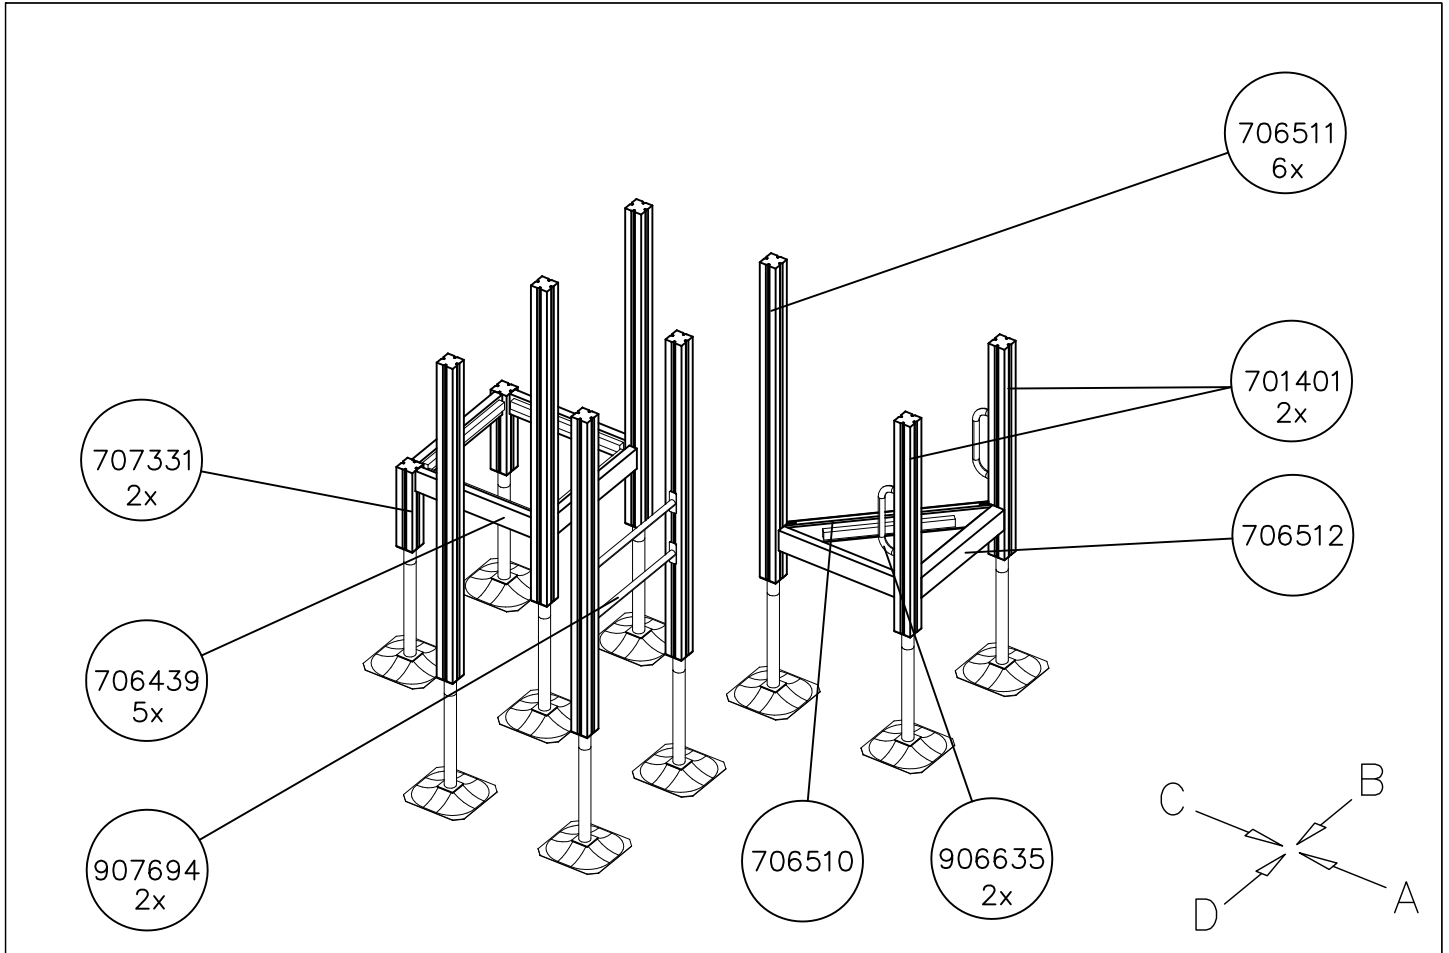

<p>M10 905104</p>	<p>100 S 600</p>	<p>S 600</p>
<p>Ø7x40 901879</p> <p>Hox! Slide sheet gap Liukupelti rako.</p>	<p>M12x40 Ø24/13</p>	

- EN/AS Impact Area 45.6 m²
- - - Falling Space 56.3 m²
Max Falling Height 0000 mm

<p>DET 1</p>	<p>DET 2</p>	<p>DET 3</p>	<p>DET 4</p>
<p>DET 5</p>	<p>DET 6</p>	<p>DET 7</p>	<p>DET 8</p>
<p>DET 9</p>	<p>DET 10</p>	<p>DET 11</p>	

DATE: 12.12.2017

1:50

1:50

①	702286	PCS	②	901487	PCS
		1			3
					
	90x50			M10x40	
③	705432	PCS	④	903192	PCS
		1			1
	Ø400			20x200	
⑤	705101	PCS			PCS
		1			
			⑥	903191	PCS
					2
				M10x35 (902252)	
					
				Ø20/10.5x2 (901302)	PCS
					
				M10 (909637)	
					
				19x21x25 (903193)	
		PCS			PCS
		PCS			PCS
		PCS			PCS