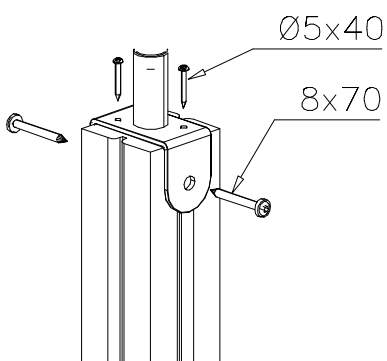

OPTION 2. Wall on either side (move vertical bar 70mm)

DET 1

DET 2

① 900240	PCS	② 901570	PCS
	4		2
Ø8x70		36x55x55	
③ 980154	PCS	④ 905086	PCS
	1		1
Ø24/13		Ø44/13,5	
⑤ 905090	PCS	⑥ 905115	PCS
	1		1
Ø45		Ø30	
⑦ 909142	PCS	⑧ 980160	PCS
	1		2
M12x70		M8	
⑨ 909852	PCS		PCS
	2		
M8x30			
	PCS		PCS

DET 1

DET 2

DET 3

DET 4

① 900240	PCS	② 980106	PCS
	2		2
Ø8x70		Ø5x40	
③ 907082	PCS		PCS
	1		
Ø8x70			
	PCS		PCS
	PCS		PCS
○ 908357	PCS	○ 900793	PCS
	1		1
○ 903157	PCS		PCS
	1		
M14			
	PCS		PCS
	PCS		PCS

DET 1

DET 2

① 900240	PCS	② 900727	PCS
	1		1
Ø8x70		M10x80	
	PCS		PCS
③ 907688	PCS	③ 907701	PCS
	1		1
765		545	
	PCS		PCS
	PCS		PCS
	PCS		PCS
	PCS		PCS

LAPPSET® DEEP FOUNDATION

707864

DATE: 16.6.2017

1(3)

DET 1

① 980123	PCS	② 909256	PCS
	8		8
Ø7x60		Ø16/8.4	
	PCS		PCS
	PCS		PCS
○ 909519	PCS	○ 707351	PCS
	2		1
50x380x380			