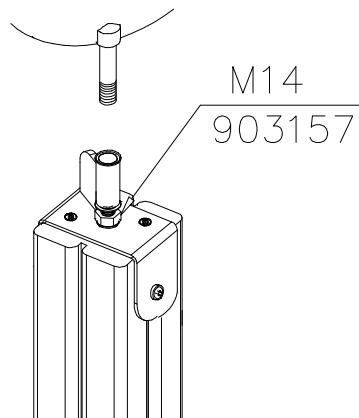

DET 2

① 900240	PCS		PCS
	2		
Ø8x70			
	PCS		PCS
	PCS		PCS

○ 707302	PCS	○ 707303	PCS
	1		1
○ 707304	PCS	○ 707305	PCS
	1		1
	PCS		PCS

	PCS		PCS
	PCS		PCS

OPTION 1. No wall on the sides

①	980128	PCS	②	909256	PCS
		4			4
	93x93x2150			Ø16/8.4	
③	908057	PCS	④	903093	PCS
		2			2
	Ø32/29-L5/30			Ø8x90	
⑤	900342	PCS	⑥	901900	PCS
		4			4
	M8x16			20.5x36.2x56	
⑦	909850	PCS	⑧	980150	PCS
		2			2
	M8x25			M8	
⑨	901182	PCS	⑩	901902	PCS
		2			4
	Ø11/M8x40			30.7x60.9x100	
		PCS			PCS
		PCS	○	908044	PCS
					2
				Ø33.7x679	
○	911529	PCS	○	907920	PCS
		1			1
		OR			

OPTION 2. Wall on either side (move vertical bar 70mm)

DET 1

DET 2

① 900240	PCS	② 901570	PCS
	4		2
Ø8x70		36x55x55	
③ 980154	PCS	④ 905086	PCS
	1		1
Ø24/13		Ø44/13,5	
⑤ 905090	PCS	⑥ 905115	PCS
	1		1
Ø45		Ø30	
⑦ 909142	PCS	⑧ 980160	PCS
	1		2
M12x70		M8	
⑨ 909852	PCS		PCS
	2		
M8x30			
	PCS		PCS

DET 1

DET 2

DET 3

DET 4

① 900240	PCS	② 980106	PCS
	2		2
Ø8x70		Ø5x40	
③ 907082	PCS		PCS
	1		
Ø8x70			
	PCS		PCS
	PCS		PCS
○ 908357	PCS	○ 900793	PCS
	1		1
○ 903157	PCS		PCS
	1		
M14			
	PCS		PCS
	PCS		PCS

DET 1

DET 2

① 900240	PCS	② 900727	PCS
	1		1
Ø8x70		M10x80	
	PCS		PCS
③ 907688	PCS	③ 907701	PCS
	1		1
765		545	
	PCS		PCS
	PCS		PCS
	PCS		PCS
	PCS		PCS

LAPPSET® DEEP FOUNDATION

707864

DATE: 16.6.2017

1(3)

DET 1

① 980123	PCS	② 909256	PCS
	8		8
Ø7x60		Ø16/8.4	
	PCS		PCS
	PCS		PCS
○ 909519	PCS	○ 707351	PCS
	2		1
50x380x380			