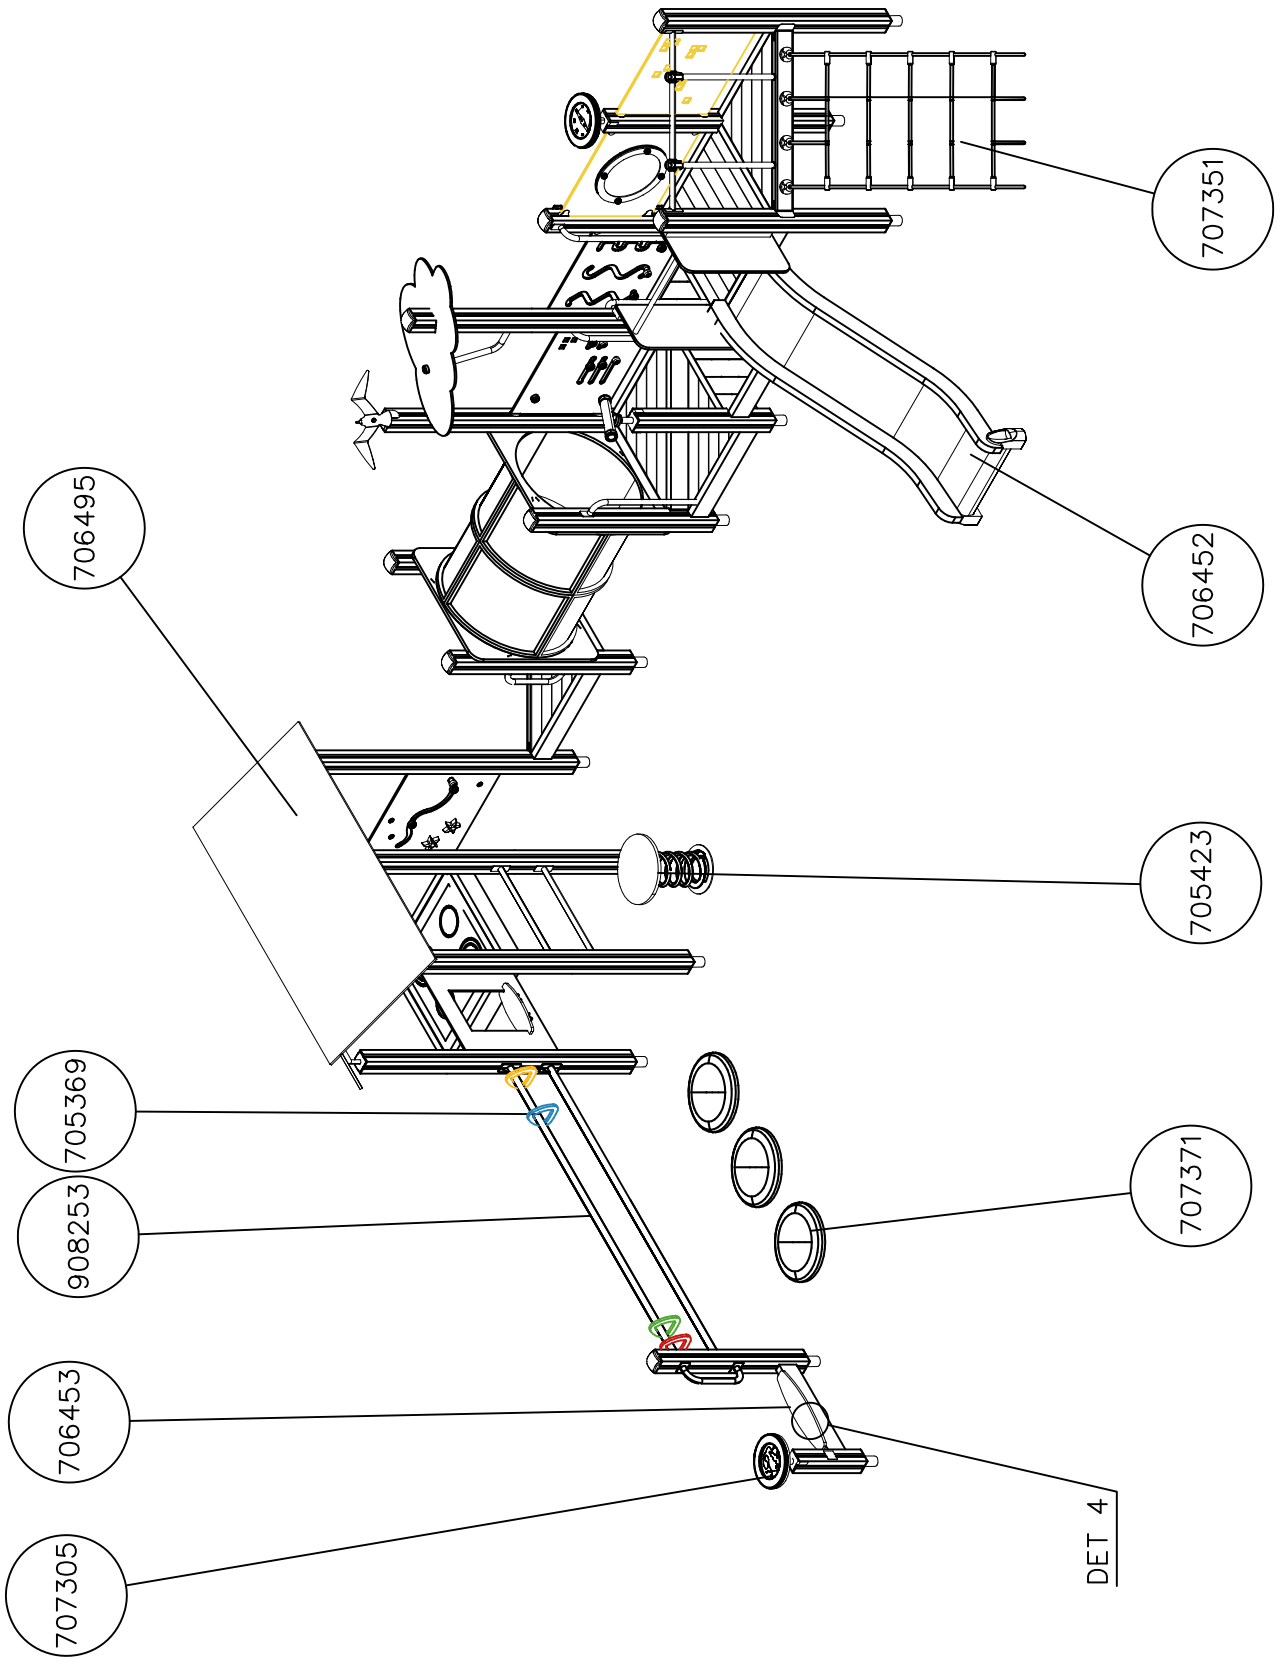

<p>DET 1</p>	<p>DET 2</p>	<p>DET 3</p>	<p>DET 4</p>
<p>DET 5</p>	<p>DET 6</p>	<p>DET 7</p>	<p>DET 8</p>
<p>DET 9</p>	<p>DET 10</p>	<p>DET 11</p>	

DATE: 12.12.2017

1:50

1:50

①	702286	PCS	②	901487	PCS
		1			3
					
	90x50			M10x40	
③	705432	PCS	④	903192	PCS
		1			1
	Ø400			20x200	
⑤	705101	PCS			PCS
		1			
			⑥	903191	PCS
					2
				M10x35 (902252)	
					
				Ø20/10.5x2 (901302)	PCS
					
				M10 (909637)	
					
				19x21x25 (903193)	
		PCS			PCS
		PCS			PCS
		PCS			PCS

La plaque d'informations produit est livrée sous l'une de ces 3 formes :**1) Plaque métallique et vis**

- Fixez la plaque à l'aide des vis.

2) Etiquette autocollante

- Avant de coller l'étiquette, nettoyez le composant métallique peint ou la plaque de contreplaqué, de toute saleté. La surface doit être sèche (voir image 2).
- Attention, ne pas coller l'étiquette sur une surface lamellé-collée irrégulière ou sur du bois peint.