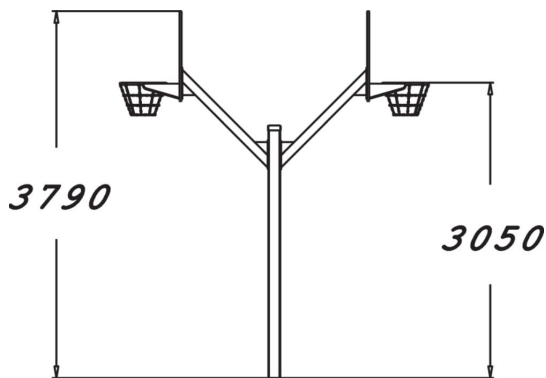

# BASKET BALL STAND 2

Product length, mm	3200
Product width, mm	1200
Product height, mm	3790
Safety info	EN 15312 (EN 1176) TÜV
Installation time (for 1), H	4
Foundation options	deep_mounting
Metal	