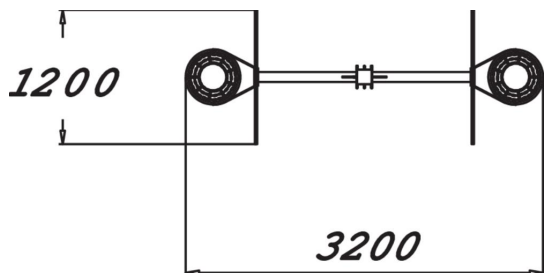

# BASKET BALL STAND 2

Product length, mm	3200
Product width, mm	1200
Product height, mm	3790
Safety info	EN 15312 (EN 1176) TÜV
Installation time (for 1), H	4
Foundation options	deep_mounting
Metal	