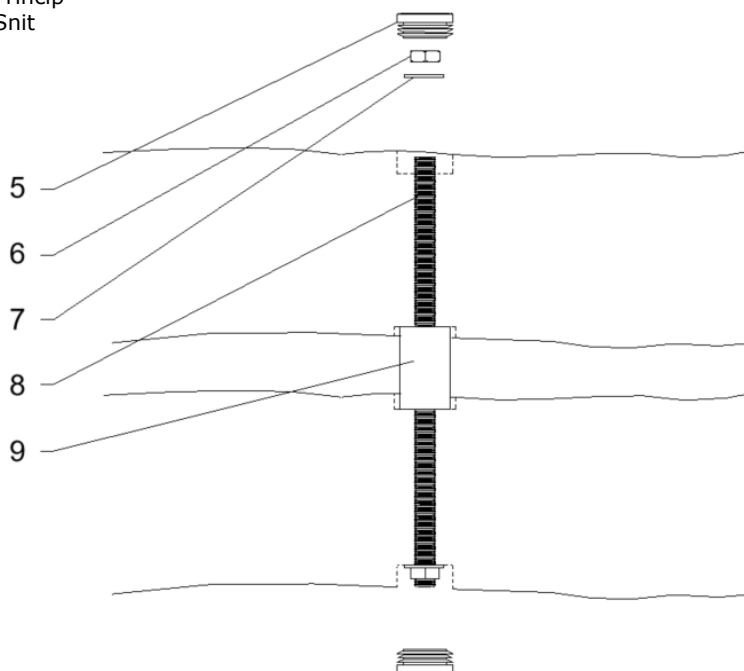

Faldhøjde
70 cm

Stødområde
645 x 610 cm

Nr	Navn	Varenr.	Beskrivelse	Dimensioner	Antal	Modtaget
1	Robinie stolper	11423	FSC-mærket Robinie kernetræ	Ø14-16 cm L= 345 cm	3	
2	Robinie stolper	11423	FSC-mærket Robinie kernetræ	Ø14-16 cm L= 260 cm	1	
3	Robinie stolper	11423	FSC-mærket Robinie kernetræ	Ø14-16 cm L= 200 cm	1	
4	Robinie stolper	11423	FSC-mærket Robinie kernetræ	Ø14-16 cm L= 150 cm	1	
5	Dækprop	11127	Hård plast	Ø42	18	
6	Møtrik	10512	Rustfrit stål	M16	9	
7	Skiver	10511	Rustfrit stål	M16	18	
8	Gevindstang	10850	Rustfrit stål	M16 x 333 mm	9	
9	Afstandsstykke	10515	Hård plast	45 mm	9	
10	DS alu-skilt	10304	Skilt		1	
11	Mærkat	10305	Skilt faldunderlag		1	

Nr	Navn
5	Dækprop Ø42
6	Møtrik M16
7	Skiver M16
8	Gevindstang M16
9	Afstandsstykke 45 mm

Princip
Snit

Lokation

Husk undersøgning ved ind- og udgang til gevind, samt mellem stolper til ved afstandsstykke

3D model