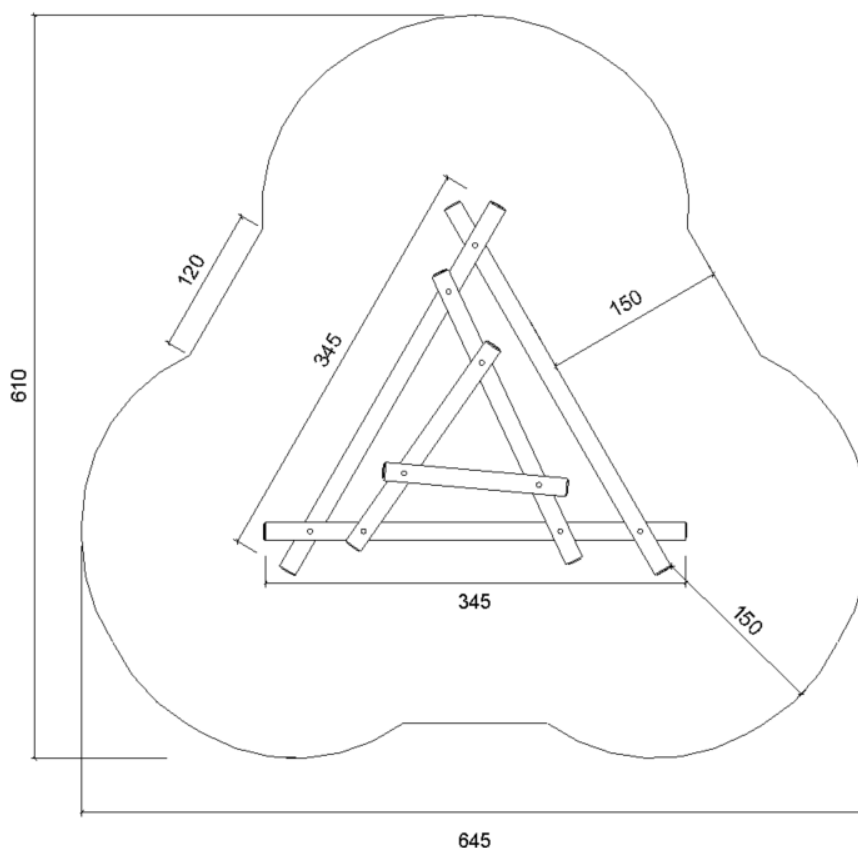

NO10035 RAB 40 R Robinie Abestammer

5-14 år

8 børn

Social

Balancetræning

< 70 cm
> EN 1176

2 montører

Info
Abestammer

Reserve dele
For oplysninger omkring
reserve dele kontakt Noles

Størrelse
L: 345 B: 80 H: 50 cm

Sikkerhed
DS/EN 1176
TUV Godkendt

Materiale
FSC-mærket Robinie kernetræ

Målgruppe
5-14 år

Vægt
250 kg.

Fundament

Faldhøjde
70 cm

Stødområde
645 x 610 cm

Nr	Navn	Varenr.	Beskrivelse	Dimensioner	Antal	Modtaget
1	Robinie stolper	11423	FSC-mærket Robinie kernetræ	Ø14-16 cm L= 345 cm	3	
2	Robinie stolper	11423	FSC-mærket Robinie kernetræ	Ø14-16 cm L= 260 cm	1	
3	Robinie stolper	11423	FSC-mærket Robinie kernetræ	Ø14-16 cm L= 200 cm	1	
4	Robinie stolper	11423	FSC-mærket Robinie kernetræ	Ø14-16 cm L= 150 cm	1	
5	Dækprop	11127	Hård plast	Ø42	18	
6	Møtrik	10512	Rustfrit stål	M16	9	
7	Skiver	10511	Rustfrit stål	M16	18	
8	Gevindstang	10850	Rustfrit stål	M16 x 333 mm	9	
9	Afstandsstykke	10515	Hård plast	45 mm	9	
10	DS alu-skilt	10304	Skilt		1	
11	Mærkat	10305	Skilt faldunderlag		1	

Stempel / signatur:	Dato: 22.11.2021	Rev: A	Format: A4	Emne: Komponentliste
	Sign: CB	Godkendt: JH	Varenr. NO10035	

1 Overblik

Front
Faldhøjde 70 cm

Fra oven
Sikkerhedsareal 610 x 645 cm.

Stempel / signatur: