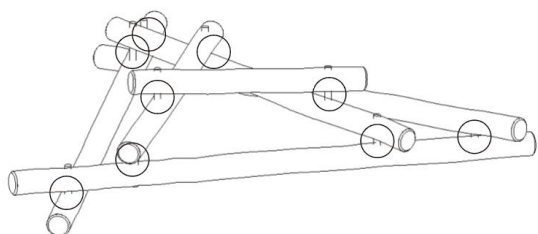

Faldhøjde
70 cm

Stødområde
645 x 610 cm

Nr	Navn	Varenr.	Beskrivelse	Dimensioner	Antal	Modtaget
1	Robinie stolper	11423	FSC-mærket Robinie kernetræ	Ø14-16 cm L= 345 cm	3	
2	Robinie stolper	11423	FSC-mærket Robinie kernetræ	Ø14-16 cm L= 260 cm	1	
3	Robinie stolper	11423	FSC-mærket Robinie kernetræ	Ø14-16 cm L= 200 cm	1	
4	Robinie stolper	11423	FSC-mærket Robinie kernetræ	Ø14-16 cm L= 150 cm	1	
5	Dækprop	11127	Hård plast	Ø42	18	
6	Møtrik	10512	Rustfrit stål	M16	9	
7	Skiver	10511	Rustfrit stål	M16	18	
8	Gevindstang	10850	Rustfrit stål	M16 x 333 mm	9	
9	Afstandsstykke	10515	Hård plast	45 mm	9	
10	DS alu-skilt	10304	Skilt		1	
11	Mærkat	10305	Skilt faldunderlag		1	

Stempel / signatur:	Dato: 22.11.2021	Rev: A	Format: A4	Emne: Komponentliste
	Sign: CB	Godkendt: JH	Varenr. NO10035	

1 Overblik

Front
Faldhøjde 70 cm

Fra oven
Sikkerhedsareal 610 x 645 cm.

Stempel / signatur:

Dato: 22.11.2021

Rev: A

Format: A4

Emne:
Front
Opstalt

Sign: CB

Godkendt: JH

Varenr. NO10035

2 Montering af stolper

Nr	Navn
5	Dækprop Ø42
6	Møtrik M16
7	Skiver M16
8	Gevindstang M16
9	Afstandsstykke 45 mm

Princip
Snit

Lokation

Husk undersøgning ved ind- og udgang til gevind, samt mellem stolper til ved afstandsstykke

3D model