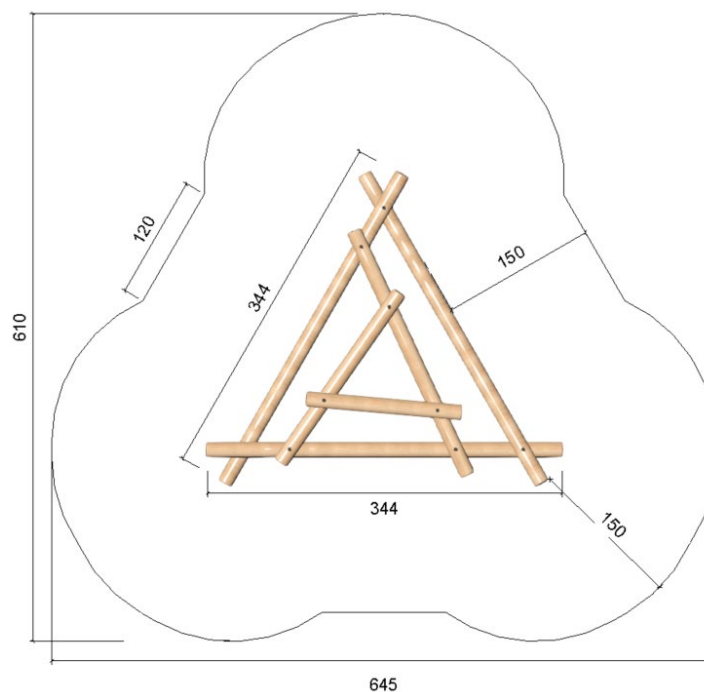

NO10035 RAB 40 R Robinie Abestammer

5-14 år

8 børn

Social

Balancetræning

< 70 cm
> EN 1176

2 montører

Info
Abestammer

Reservevedele
For oplysninger omkring
reservevedele kontakt Noles

Størrelse
L: 345 B: 80 H: 50 cm

Sikkerhed
DS/EN 1176
TUV Godkendt

Materiale
FSC-mærket Robinie kernetræ

Målgruppe
5-14 år

Vægt
250 kg.

Fundament

Faldhøjde
70 cm

Stødområde
645 x 610 cm