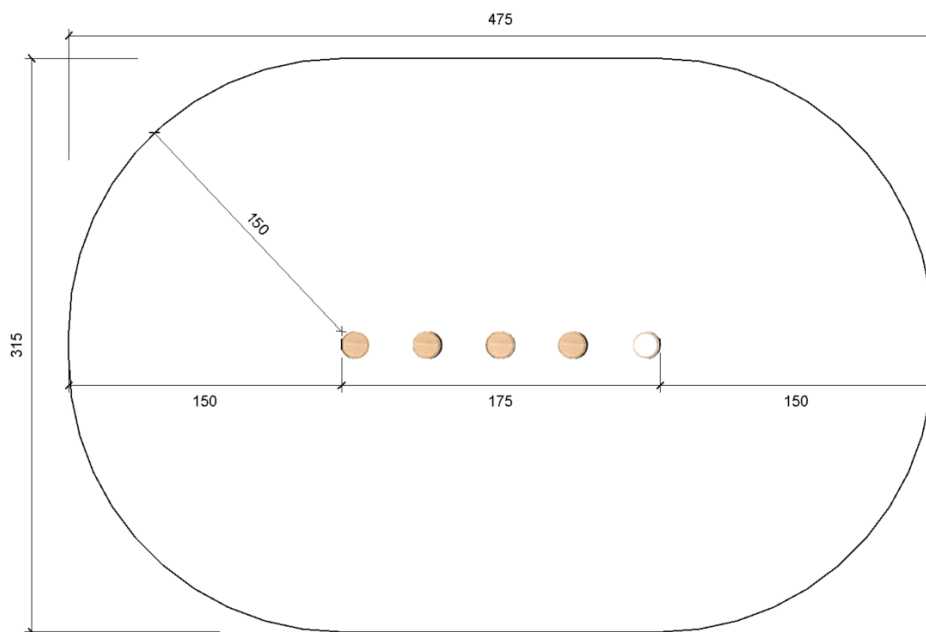

## Robinie Balancestubbe

5-14 år

2 børn

Social

Balancetræning

< 40 cm  
> EN 1176

1 montør

**Info**  
Balancestylte

**Reserve dele**  
For oplysninger omkring  
reserve dele kontakt Noles

**Størrelse**  
L: 25 B: 50 H: 150 cm

**Sikkerhed**  
DS/EN 1176  
TUV Godkendt

**Materiale**  
FSC-mærket Robinie kernetræ

**Målgruppe**  
5-14 år

**Vægt**  
15 kg.

**Fundament**  
Produktet funderes ift.  
krav fra DS/EN 1176  
0,2 m<sup>3</sup>

**Faldhøjde**  
40 cm

**Stødområde**  
475 x 315 cm