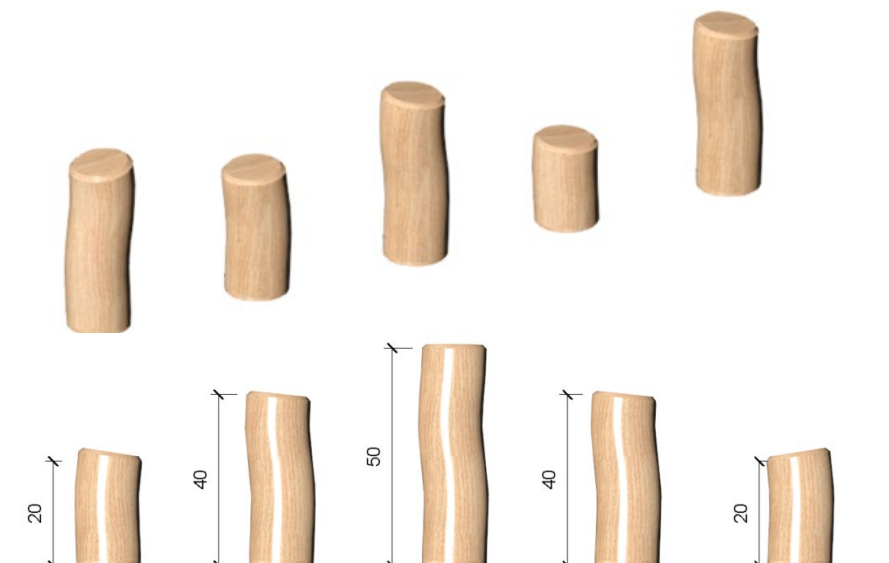

## Robinie Balancestubbe

5-14 år

2 børn

Social

Balancetræning

< 40 cm  
> EN 1176

1 montør

**Info**  
Balancestylte

**Reserve dele**  
For oplysninger omkring  
reserve dele kontakt Noles

**Størrelse**  
L: 25 B: 50 H: 150 cm

**Sikkerhed**  
DS/EN 1176  
TUV Godkendt

**Materiale**  
FSC-mærket Robinie kernetræ

**Målgruppe**  
5-14 år